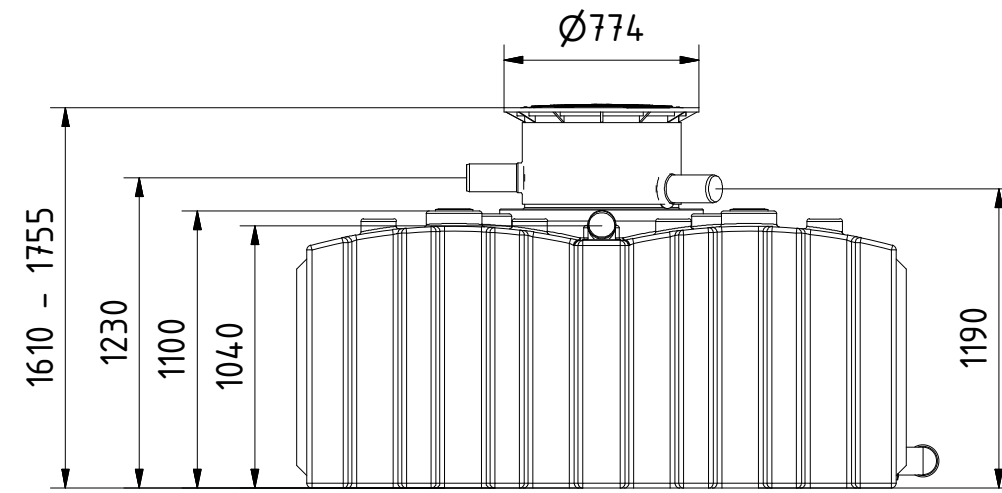

AQa.Line Art.-Nr.: AF.10.0021

AQa.Line 10000 L

Alle Maße in mm

Tankverbindungen DN110 sind nicht im Lieferumfang enthalten

06.06.2019

Frontansicht

Draufsicht

Technische Weiterentwicklungen und Änderungen der einzelnen Artikel, sowie Irrtümer, Druckfehler und Preisänderungen vorbehalten. Fotos und Zeichnungen sind unverbindlich. Produktionstechnisch bedingt können geringfügige Maß-, Gewichts- und Farbabweichungen auftreten.

AQa.Line Art.-Nr.: AF.10.0022

AQa.Line 10000 L

Alle Maße in mm

Tankverbindungen DN110 sind nicht im Lieferumfang enthalten

Frontansicht

Draufsicht

Tankverbindungen DN110 sind nicht im Lieferumfang enthalten

AQa.Line Art.-Nr.: AF.10.0023

AQa.Line 10000 L

Alle Maße in mm

06.06.2019