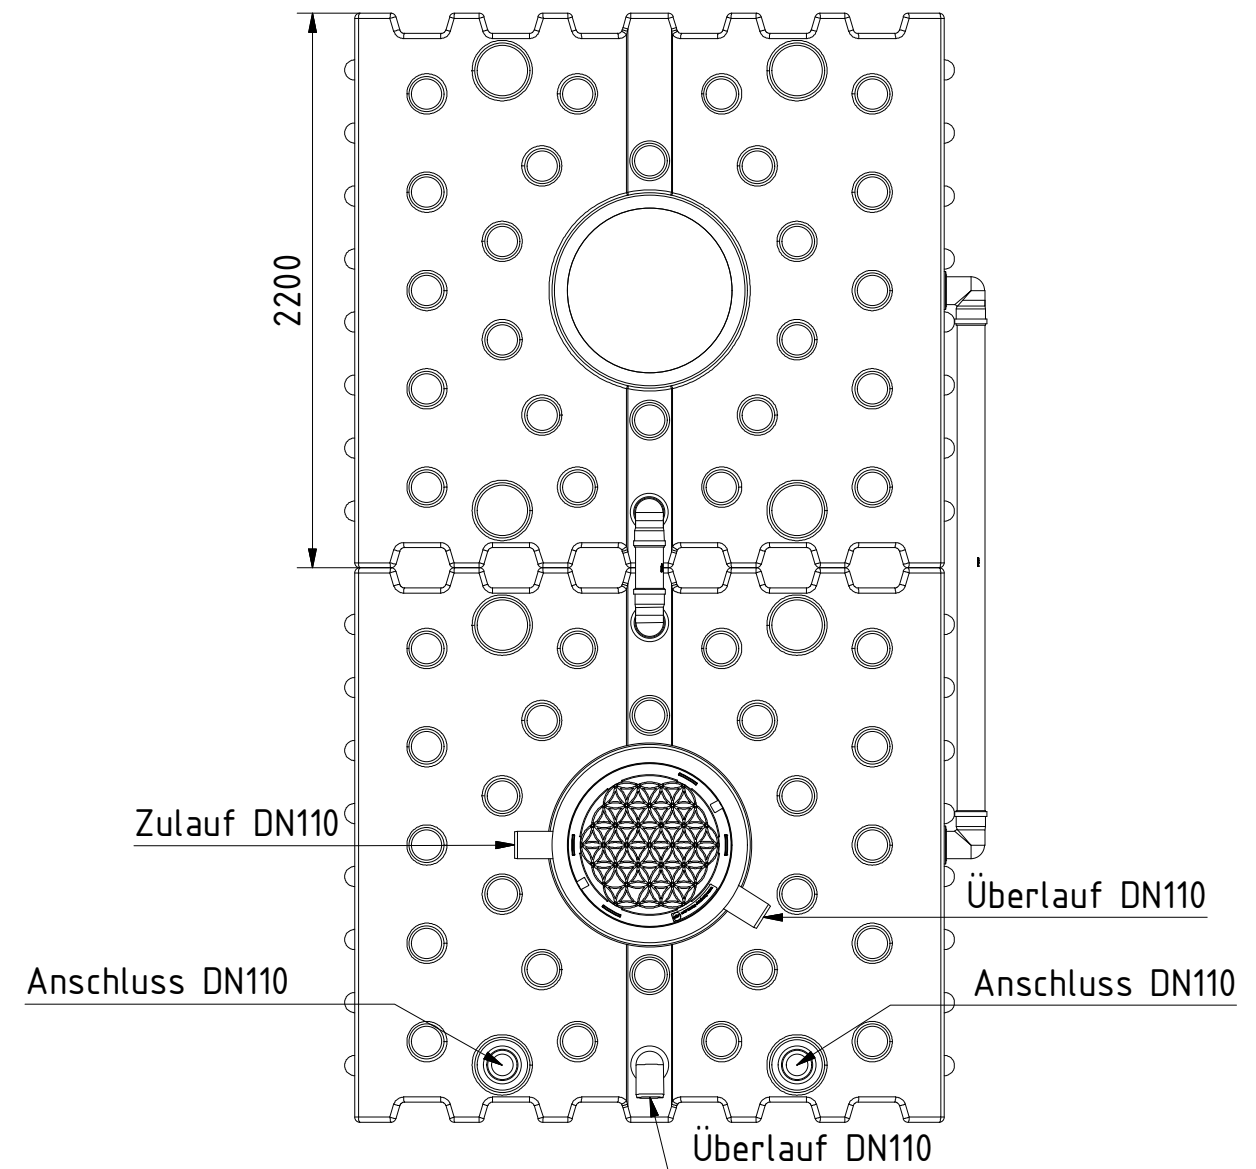

AQa.Line Art.-Nr.: AF.10.0021

AQa.Line 10000 L

Alle Maße in mm

Tankverbindungen DN110 sind nicht im Lieferumfang enthalten

06.06.2019

Frontansicht

Draufsicht

Technische Weiterentwicklungen und Änderungen der einzelnen Artikel, sowie Irrtümer, Druckfehler und Preisänderungen vorbehalten. Fotos und Zeichnungen sind unverbindlich. Produktionstechnisch bedingt können geringfügige Maß-, Gewichts- und Farbabweichungen auftreten.

AQa.Line Art.-Nr.: AF.10.0022

AQa.Line 10000 L

Alle Maße in mm

Tankverbindungen DN110 sind nicht im Lieferumfang enthalten

Frontansicht

Draufsicht

Tankverbindungen DN110 sind nicht im Lieferumfang enthalten