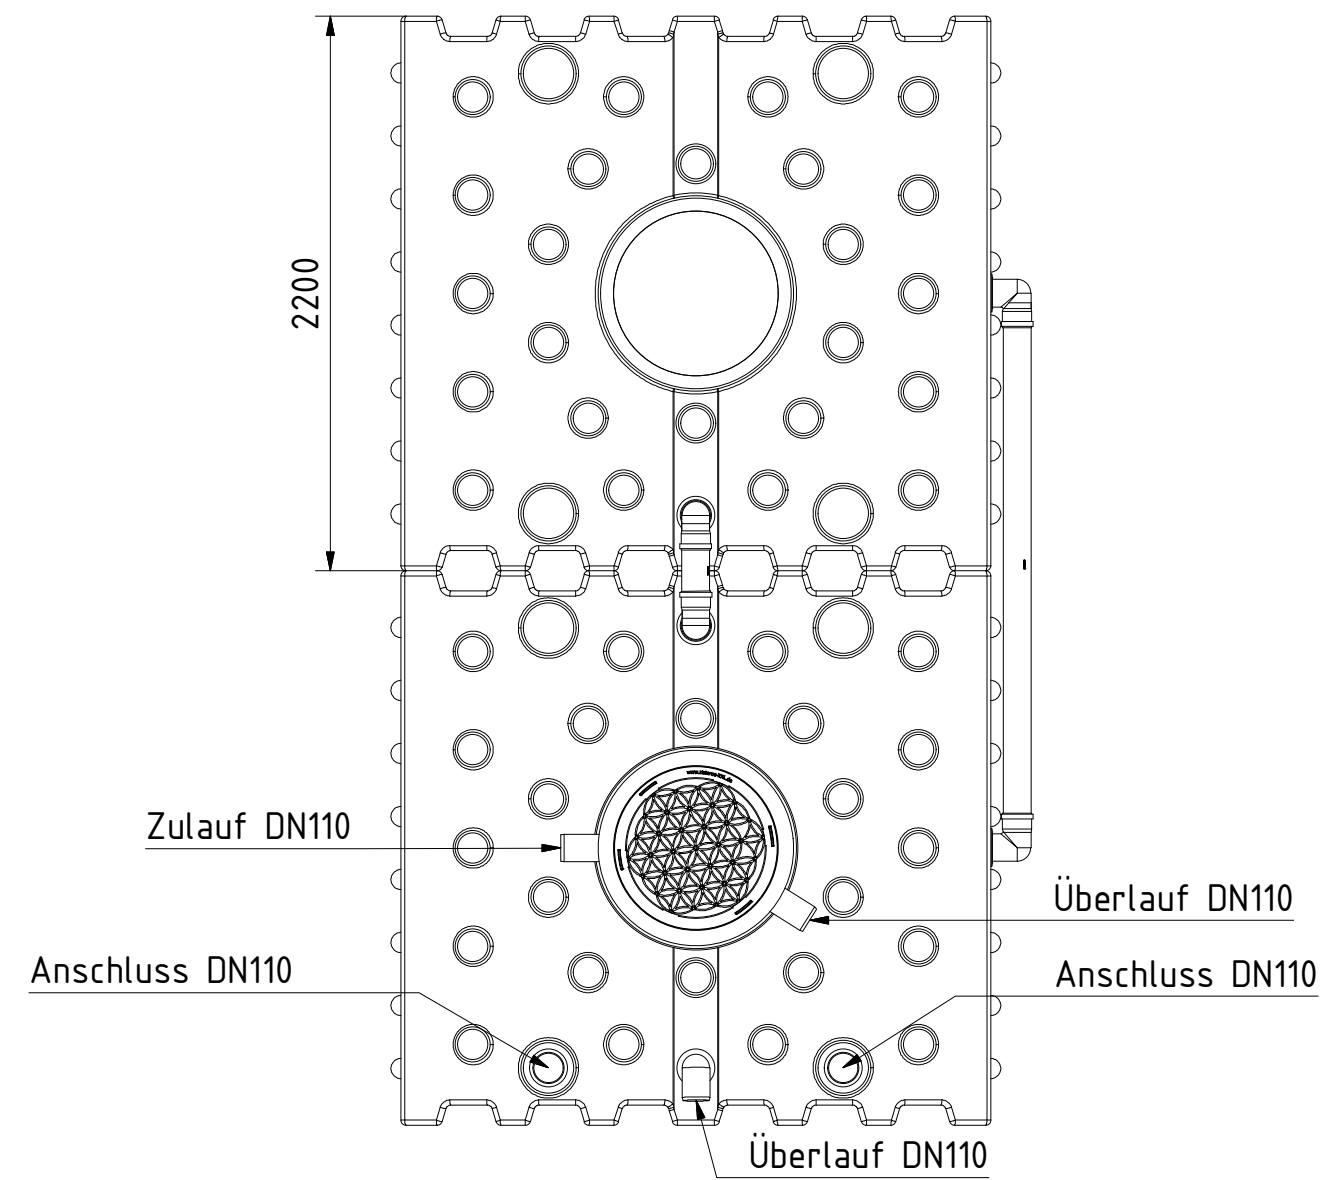

Draufsicht

Technische Weiterentwicklungen und Änderungen der einzelnen Artikel, sowie Irrtümer, Druckfehler und Preisänderungen vorbehalten. Fotos und Zeichnungen sind unverbindlich. Produktionstechnisch bedingt können geringfügige Maß-, Gewichts- und Farbabweichungen auftreten.

AQa.Line Art.-Nr.: AF.10.0021

AQa.Line 10000 L

Alle Maße in mm

Tankverbindungen DN110 sind nicht im Lieferumfang enthalten

06.06.2019