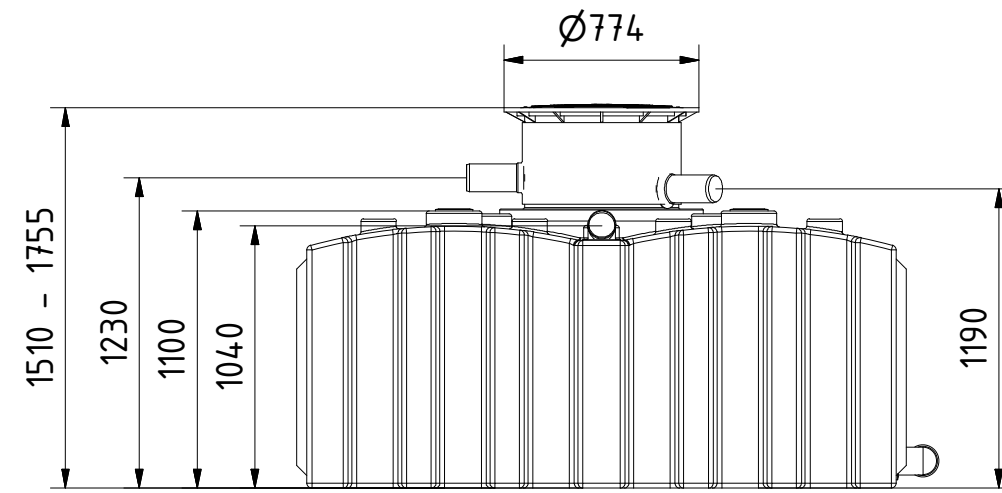

AQa.Line Art.-Nr.: AF.10.0021

AQa.Line 10000 L

Alle Maße in mm

Tankverbindungen DN110 sind nicht im Lieferumfang enthalten

06.06.2019

Frontansicht

Draufsicht

Technische Weiterentwicklungen und Änderungen der einzelnen Artikel, sowie Irrtümer, Druckfehler und Preisänderungen vorbehalten. Fotos und Zeichnungen sind unverbindlich. Produktionstechnisch bedingt können geringfügige Maß-, Gewichts- und Farbabweichungen auftreten.

AQa.Line Art.-Nr.: AF.10.0022

AQa.Line 10000 L

Alle Maße in mm

Tankverbindungen DN110 sind nicht im Lieferumfang enthalten

Frontansicht

Draufsicht

Tankverbindungen DN110 sind nicht im Lieferumfang enthalten

AQa.Line Art.-Nr.: AF.10.0023

AQa.Line 10000 L

Alle Maße in mm

06.06.2019