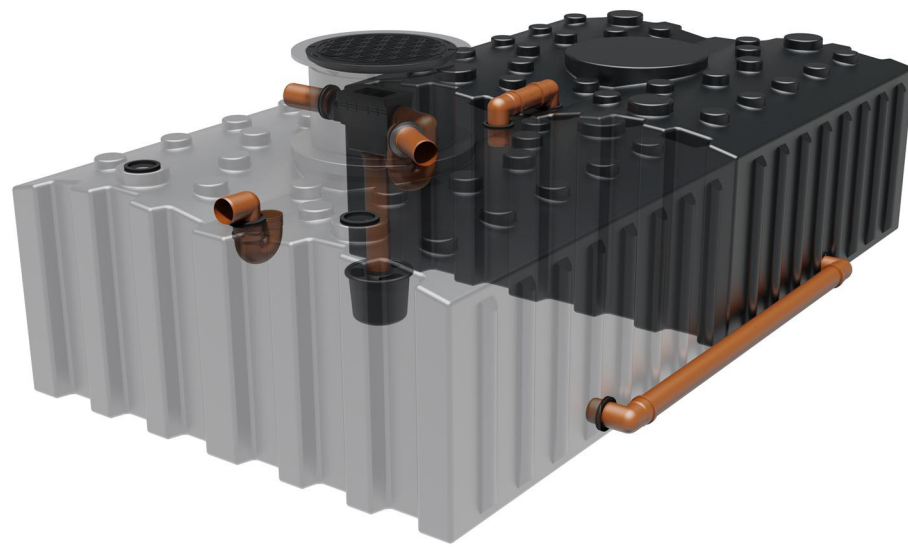

AQa.Line Art.-Nr.: AF.10.0021

AQa.Line 10000 L

Alle Maße in mm

Tankverbindungen DN110 sind nicht im Lieferumfang enthalten

06.06.2019

Frontansicht

Draufsicht

Technische Weiterentwicklungen und Änderungen der einzelnen Artikel, sowie Irrtümer, Druckfehler und Preisänderungen vorbehalten. Fotos und Zeichnungen sind unverbindlich. Produktionstechnisch bedingt können geringfügige Maß-, Gewichts- und Farbabweichungen auftreten.

AQa.Line Art.-Nr.: AF.10.0022

AQa.Line 10000 L

Alle Maße in mm

Tankverbindungen DN110 sind nicht im Lieferumfang enthalten

Frontansicht

Draufsicht

Tankverbindungen DN110 sind nicht im Lieferumfang enthalten