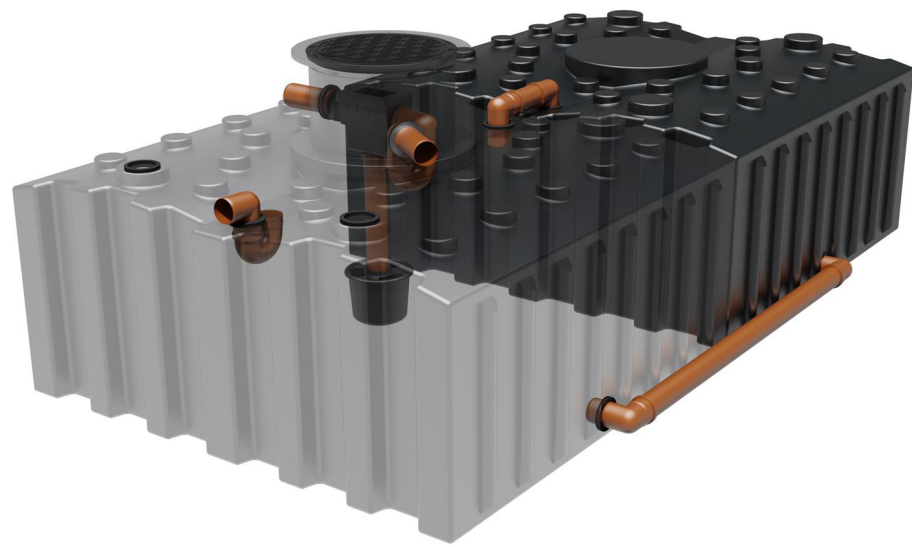

AQa.Line Art.-Nr.: AF.10.0021

AQa.Line 10000 L

Alle Maße in mm

Tankverbindungen DN110 sind nicht im Lieferumfang enthalten

06.06.2019

Frontansicht

Draufsicht

Technische Weiterentwicklungen und Änderungen der einzelnen Artikel, sowie Irrtümer, Druckfehler und Preisänderungen vorbehalten. Fotos und Zeichnungen sind unverbindlich. Produktionstechnisch bedingt können geringfügige Maß-, Gewichts- und Farbabweichungen auftreten.

AQa.Line Art.-Nr.: AF.10.0022

AQa.Line 10000 L

Alle Maße in mm

Tankverbindungen DN110 sind nicht im Lieferumfang enthalten

Frontansicht

Draufsicht

Tankverbindungen DN110 sind nicht im Lieferumfang enthalten