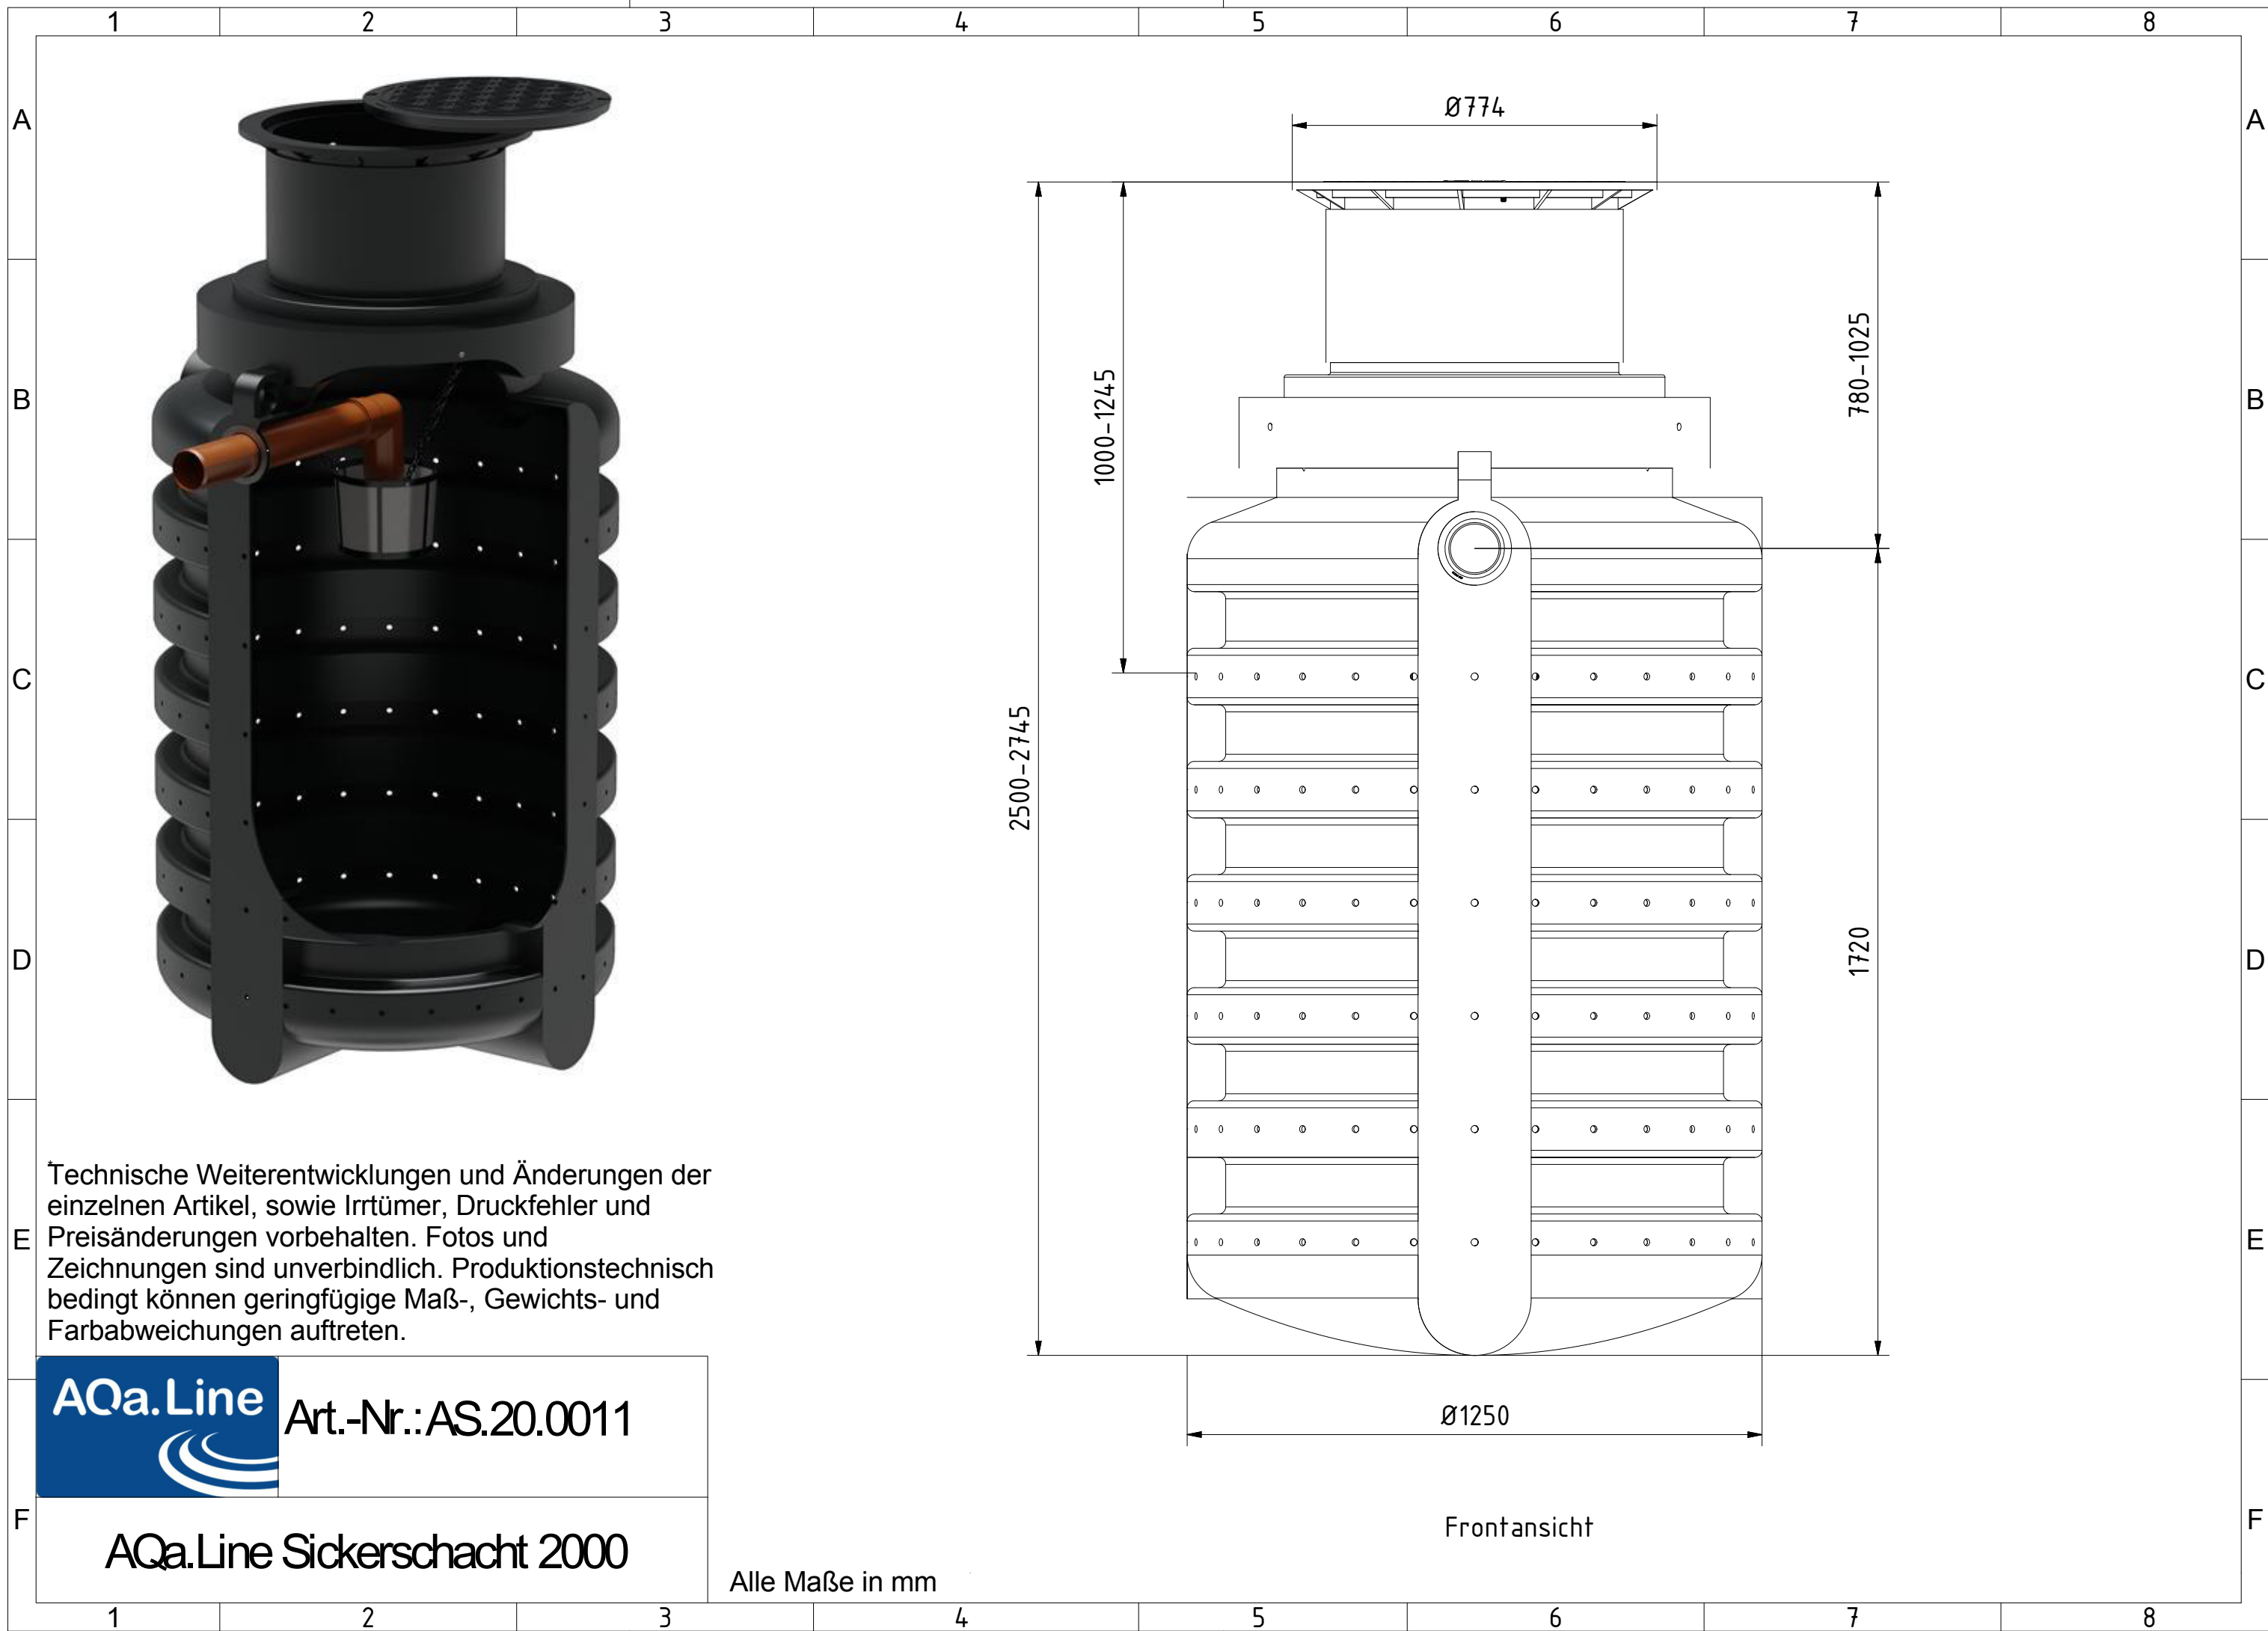

**AQa.Line** Art.-Nr.: AS.20.0001

**AQa.Line Sickerschacht 2000**

Alle Maße in mm

Frontansicht

Technische Weiterentwicklungen und Änderungen der einzelnen Artikel, sowie Irrtümer, Druckfehler und Preisänderungen vorbehalten. Fotos und Zeichnungen sind unverbindlich. Produktionstechnisch bedingt können geringfügige Maß-, Gewichts- und Farbabweichungen auftreten.

**AQa.Line** Art.-Nr.: AS.20.0011

**AQa.Line Sickerschacht 2000**

Alle Maße in mm

Frontansicht