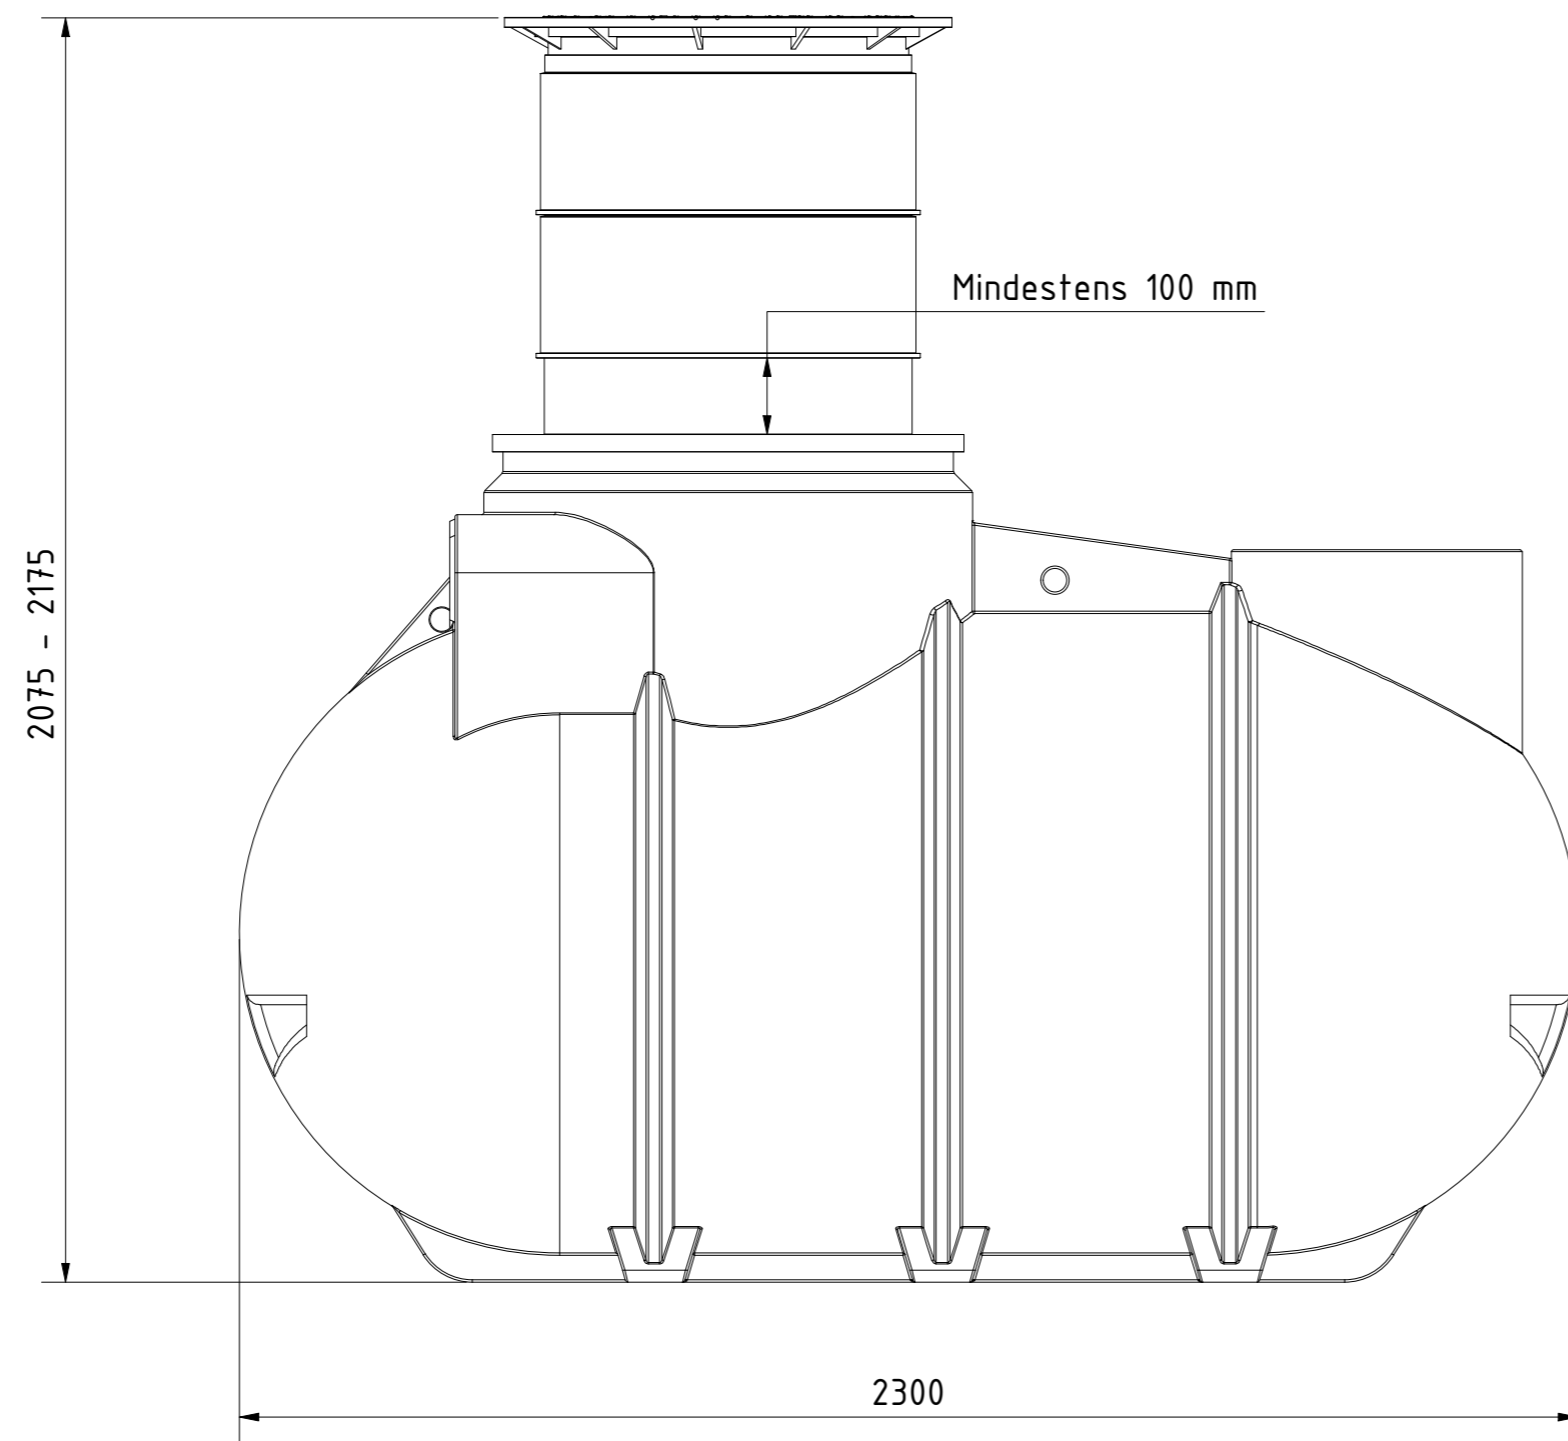

| |
|---|
| |
| <p>Zisterne AQa.Line 2000 L mit Domschacht kurz (begehbar bis 200 kg) Art.-Nr.: AQ.20.0001</p> |
| <p style="text-align: right;">1 A2</p> |

Technische Weiterentwicklungen und Änderungen der einzelnen Artikel, sowie Irrtümer, Druckfehler und Preisänderungen vorbehalten. Fotos und Zeichnungen sind unverbindlich. Produktionstechnisch bedingt können geringfügige Maß-, Gewichts- oder Farbabweichungen von 3% auftreten. Istmaße sind auf der Baustelle zu überprüfen.

| | |
|---|--|
| <p>Zisterne AQa.Line 2000 L mit Domschacht lang (begehr bis 200 kg) Art.-Nr.: AQ.20.0002</p> | |
| <p>1 A2</p> | |

Technische Weiterentwicklungen und Änderungen der einzelnen Artikel, sowie Irrtümer, Druckfehler und Preisänderungen vorbehalten. Fotos und Zeichnungen sind unverbindlich. Produktionstechnisch bedingt können geringfügige Maß-, Gewichts- oder Farbabweichungen von 3% auftreten. Istmaße sind auf der Baustelle zu überprüfen.

| |
|--|
|  |
| <p>Zisterne AQa.Line 2000 L mit Domschacht lang (PKW-befahrbar bis 600 kg Radlast) Art.-Nr.: AQ.20.0003</p> |
| <p>1 A2</p> |