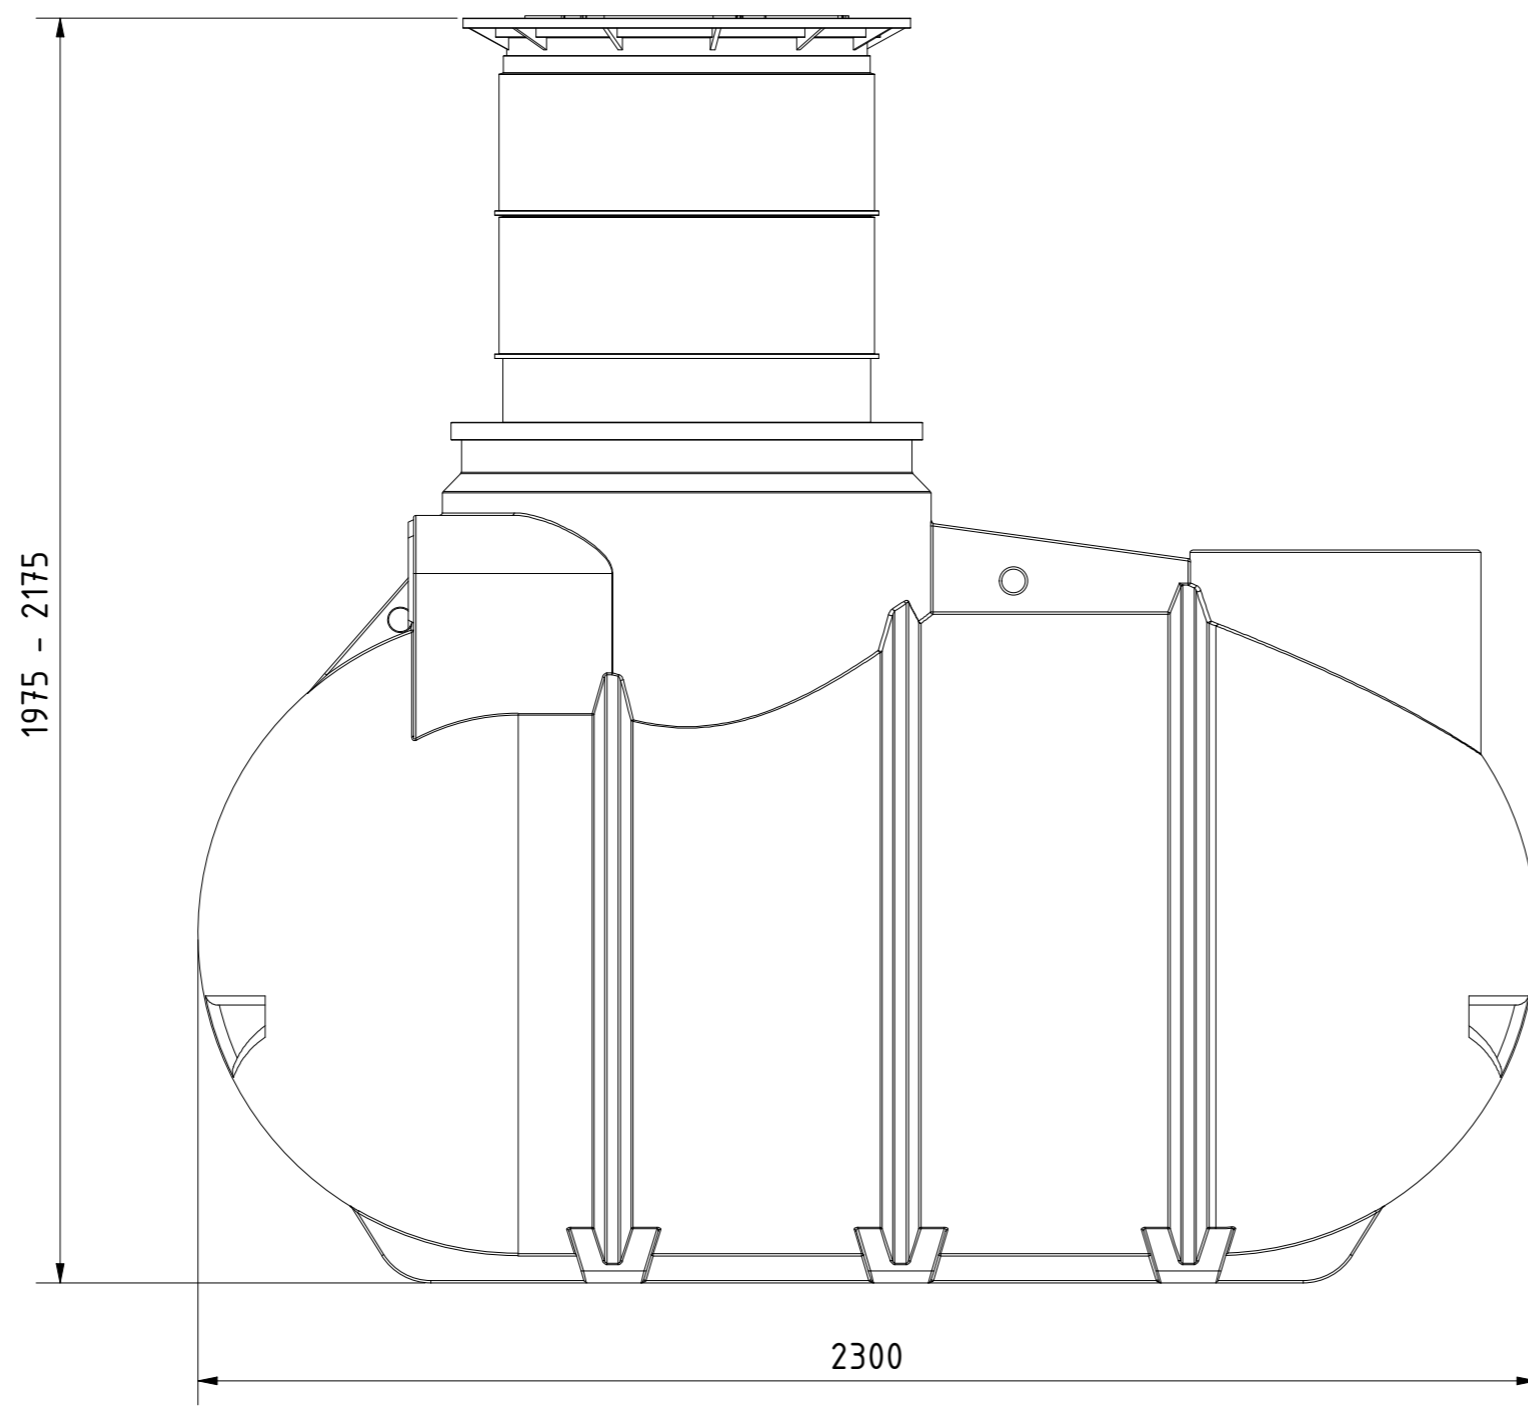

| |
|---|
| |
| <p>Zisterne AQa.Line 2000 L mit Domschacht kurz (begehbar bis 200 kg) Art.-Nr.: AQ.20.0001</p> |
| <p style="text-align: right;">1 A2</p> |

Technische Weiterentwicklungen und Änderungen der einzelnen Artikel, sowie Irrtümer, Druckfehler und Preisänderungen vorbehalten. Fotos und Zeichnungen sind unverbindlich. Produktionstechnisch bedingt können geringfügige Maß-, Gewichts- oder Farbabweichungen von 3% auftreten. Istmaße sind auf der Baustelle zu überprüfen.

| | |
|---|--|
| <p>Zisterne AQa.Line 2000 L mit Domschacht lang (begehr bis 200 kg) Art.-Nr.: AQ.20.0002</p> | |
| <p>1 A2</p> | |

Technische Weiterentwicklungen und Änderungen der einzelnen Artikel, sowie Irrtümer, Druckfehler und Preisänderungen vorbehalten. Fotos und Zeichnungen sind unverbindlich. Produktionstechnisch bedingt können geringfügige Maß-, Gewichts- oder Farbabweichungen von 3% auftreten. Istmaße sind auf der Baustelle zu überprüfen.

| |
|--|
|  |
| <p>Zisterne AQa.Line 2000 L mit Domschacht lang (PKW-befahrbar bis 600 kg Radlast) Art.-Nr.: AQ.20.0003</p> |
| <p>1 A2</p> |