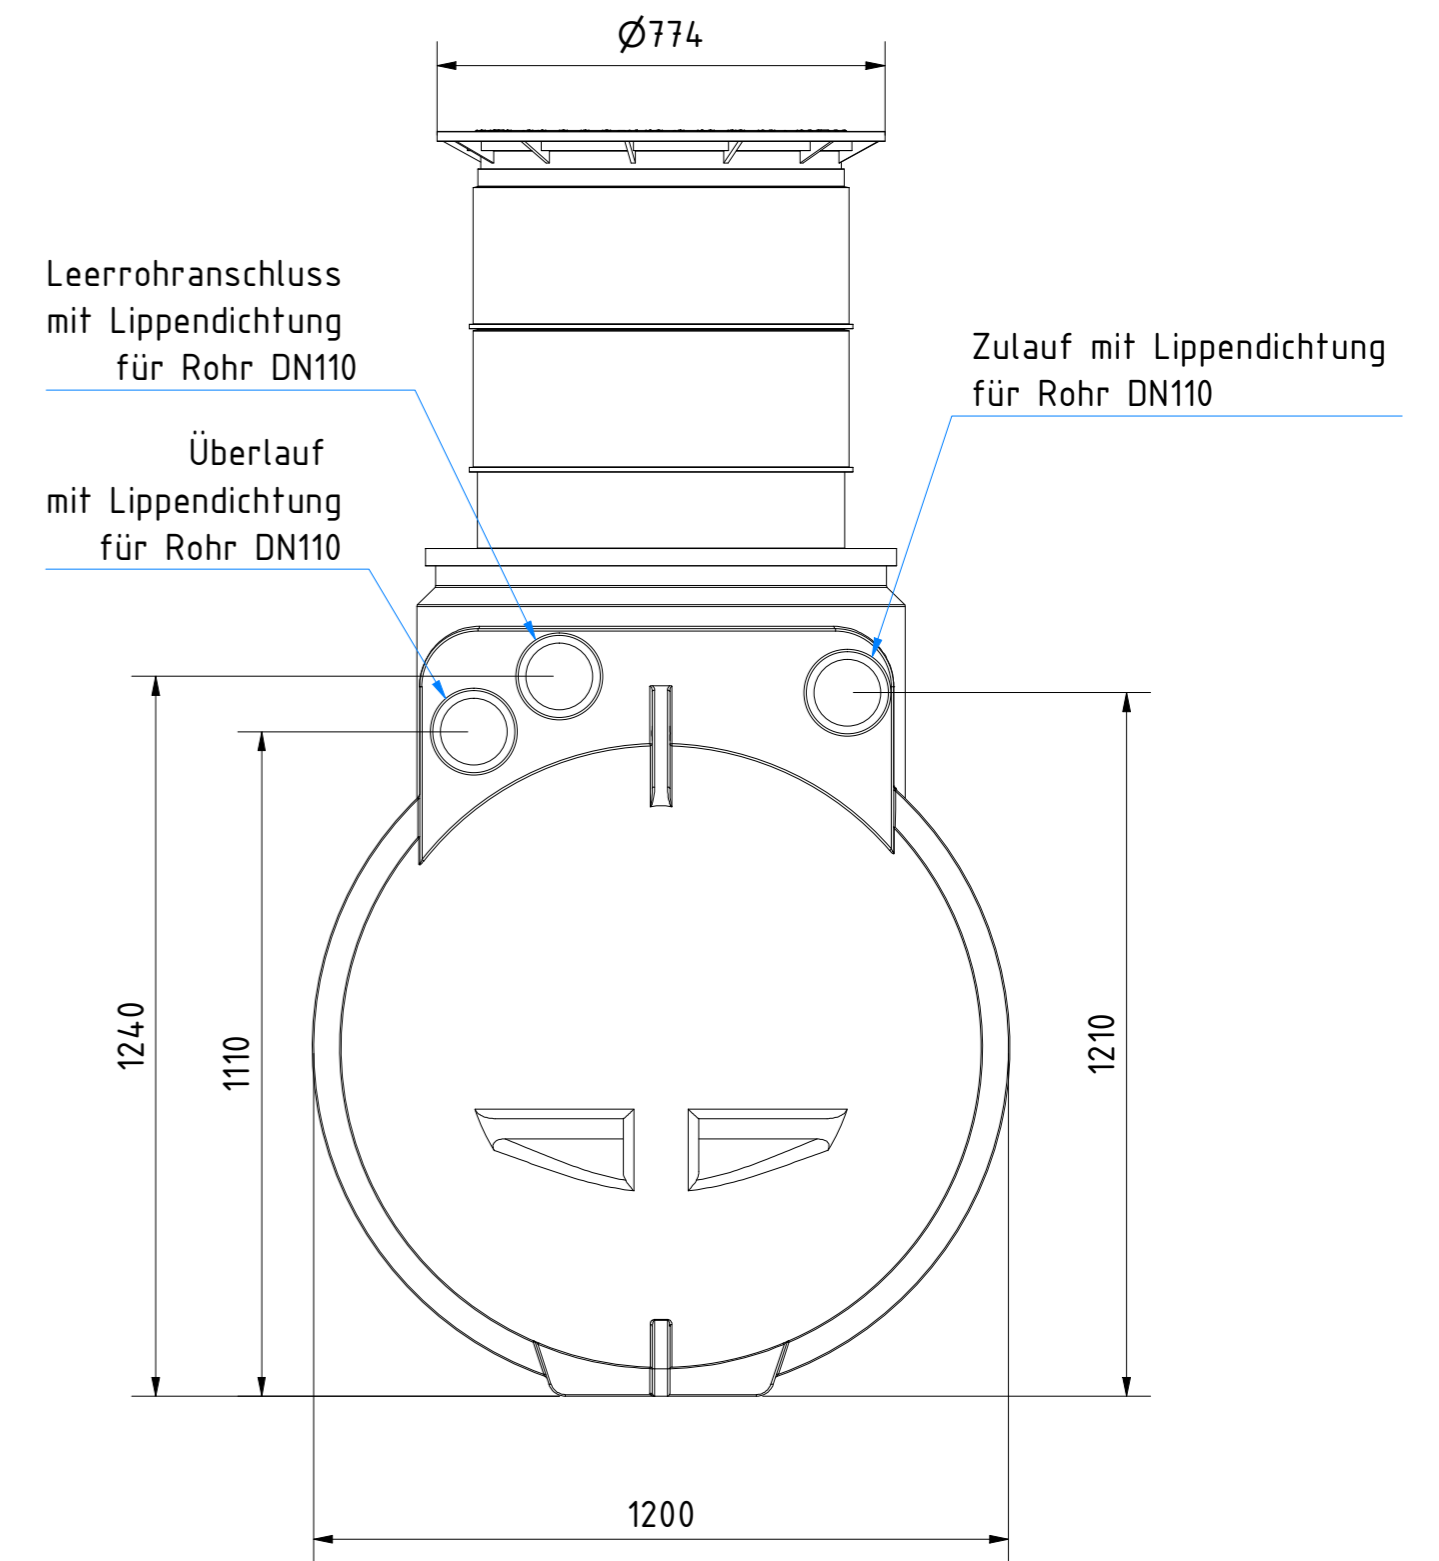

| |
|---|
| |
| <p>Zisterne AQa.Line 2000 L mit Domschacht kurz (begehbar bis 200 kg) Art.-Nr.: AQ.20.0001</p> |
| <p style="text-align: right;">1 A2</p> |

Technische Weiterentwicklungen und Änderungen der einzelnen Artikel, sowie Irrtümer, Druckfehler und Preisänderungen vorbehalten. Fotos und Zeichnungen sind unverbindlich. Produktionstechnisch bedingt können geringfügige Maß-, Gewichts- oder Farbabweichungen von 3% auftreten. Istmaße sind auf der Baustelle zu überprüfen.

| | |
|---|--|
| <p>Zisterne AQa.Line 2000 L mit Domschacht lang (begehr bis 200 kg) Art.-Nr.: AQ.20.0002</p> | |
| <p>1 A2</p> | |

Technische Weiterentwicklungen und Änderungen der einzelnen Artikel, sowie Irrtümer, Druckfehler und Preisänderungen vorbehalten. Fotos und Zeichnungen sind unverbindlich. Produktionstechnisch bedingt können geringfügige Maß-, Gewichts- oder Farbabweichungen von 3% auftreten. Istmaße sind auf der Baustelle zu überprüfen.

| |
|--|
|  |
| <p>Zisterne AQa.Line 2000 L mit Domschacht lang (PKW-befahrbar bis 600 kg Radlast) Art.-Nr.: AQ.20.0003</p> |
| <p>1 A2</p> |