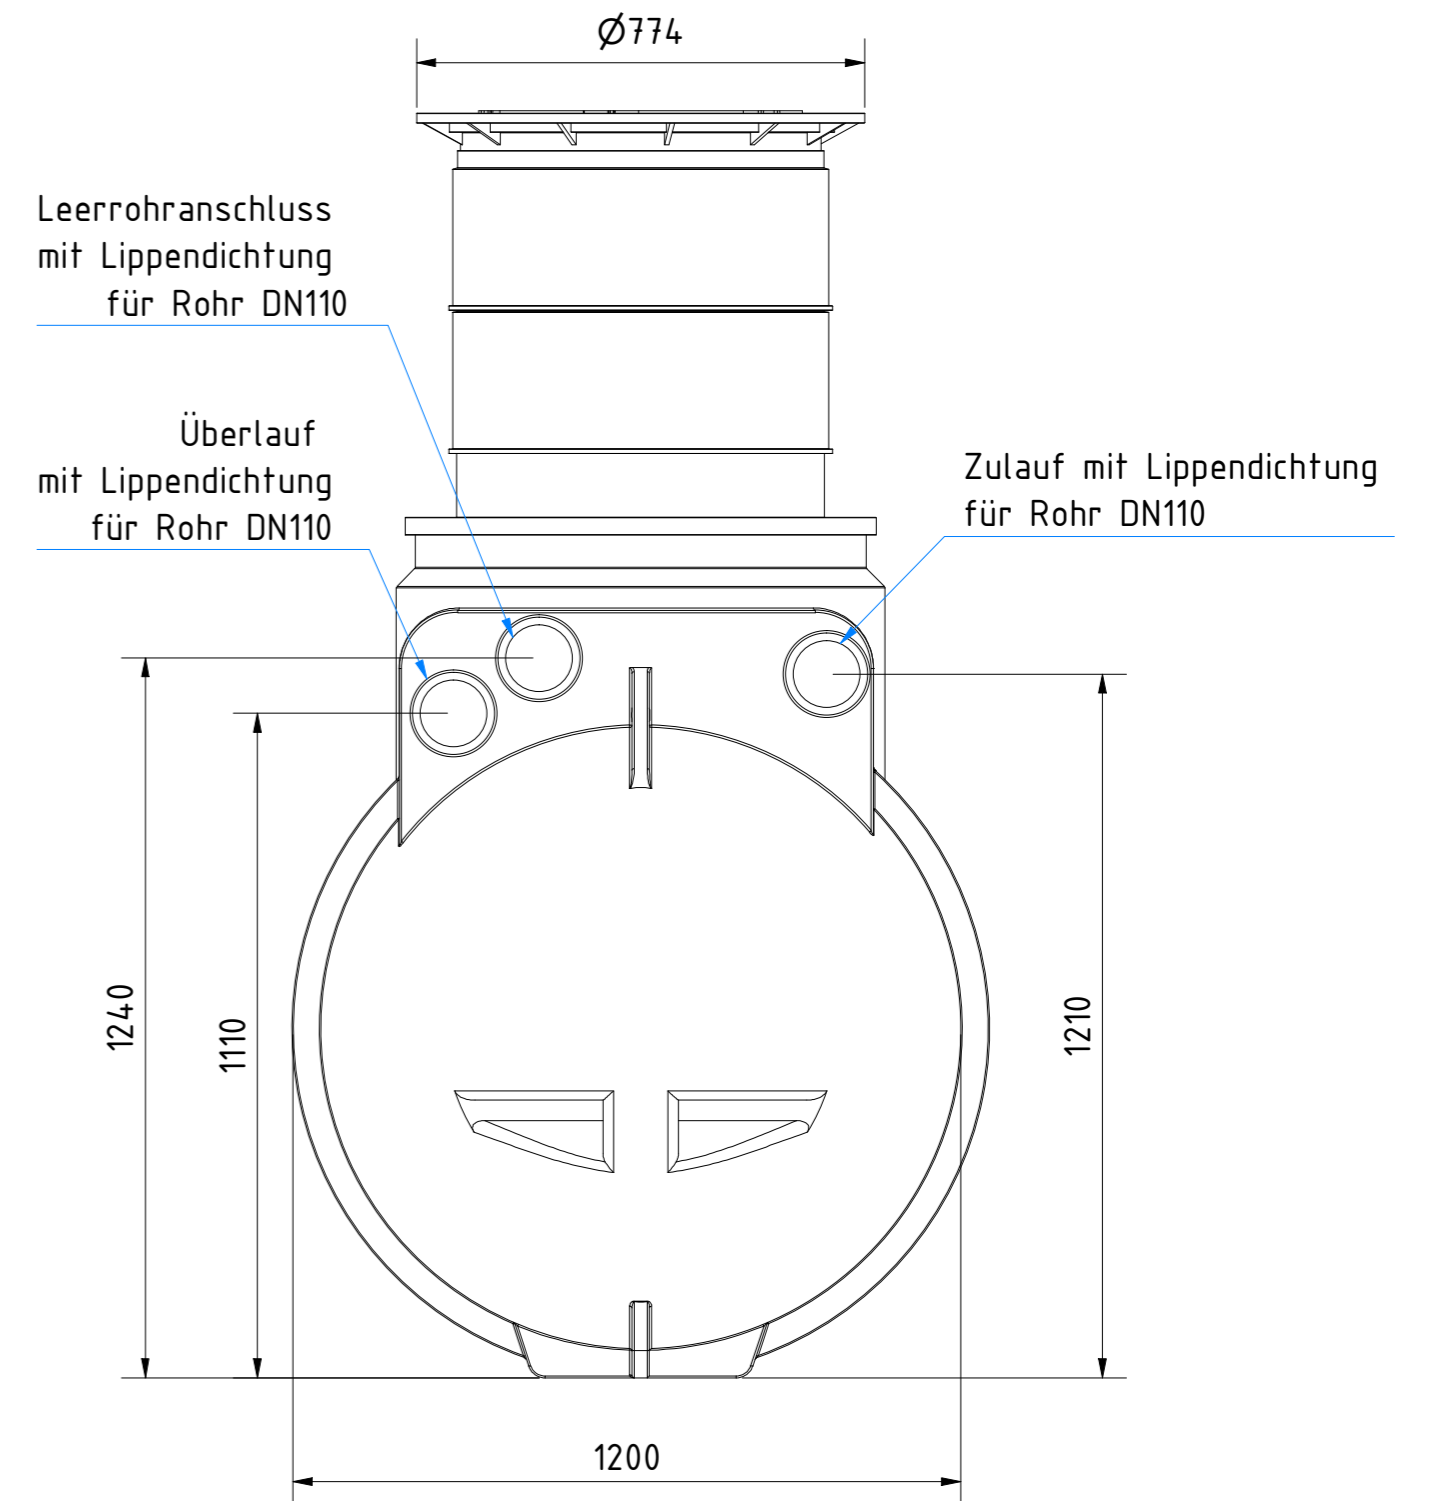

| |
|---|
| |
| <p>Zisterne AQa.Line 2000 L mit Domschacht kurz (begehbar bis 200 kg) Art.-Nr.: AQ.20.0001</p> |
| <p style="text-align: right;">1 A2</p> |

Technische Weiterentwicklungen und Änderungen der einzelnen Artikel, sowie Irrtümer, Druckfehler und Preisänderungen vorbehalten. Fotos und Zeichnungen sind unverbindlich. Produktionstechnisch bedingt können geringfügige Maß-, Gewichts- oder Farbabweichungen von 3% auftreten. Istmaße sind auf der Baustelle zu überprüfen.

| | |
|---|--|
| <p>Zisterne AQa.Line 2000 L mit Domschacht lang (begehr bis 200 kg) Art.-Nr.: AQ.20.0002</p> | |
| <p>1 A2</p> | |

Technische Weiterentwicklungen und Änderungen der einzelnen Artikel, sowie Irrtümer, Druckfehler und Preisänderungen vorbehalten. Fotos und Zeichnungen sind unverbindlich. Produktionstechnisch bedingt können geringfügige Maß-, Gewichts- oder Farbabweichungen von 3% auftreten. Istmaße sind auf der Baustelle zu überprüfen.

| |
|--|
|  |
| <p>Zisterne AQa.Line 2000 L mit Domschacht lang (PKW-befahrbar bis 600 kg Radlast) Art.-Nr.: AQ.20.0003</p> |
| <p>1 A2</p> |