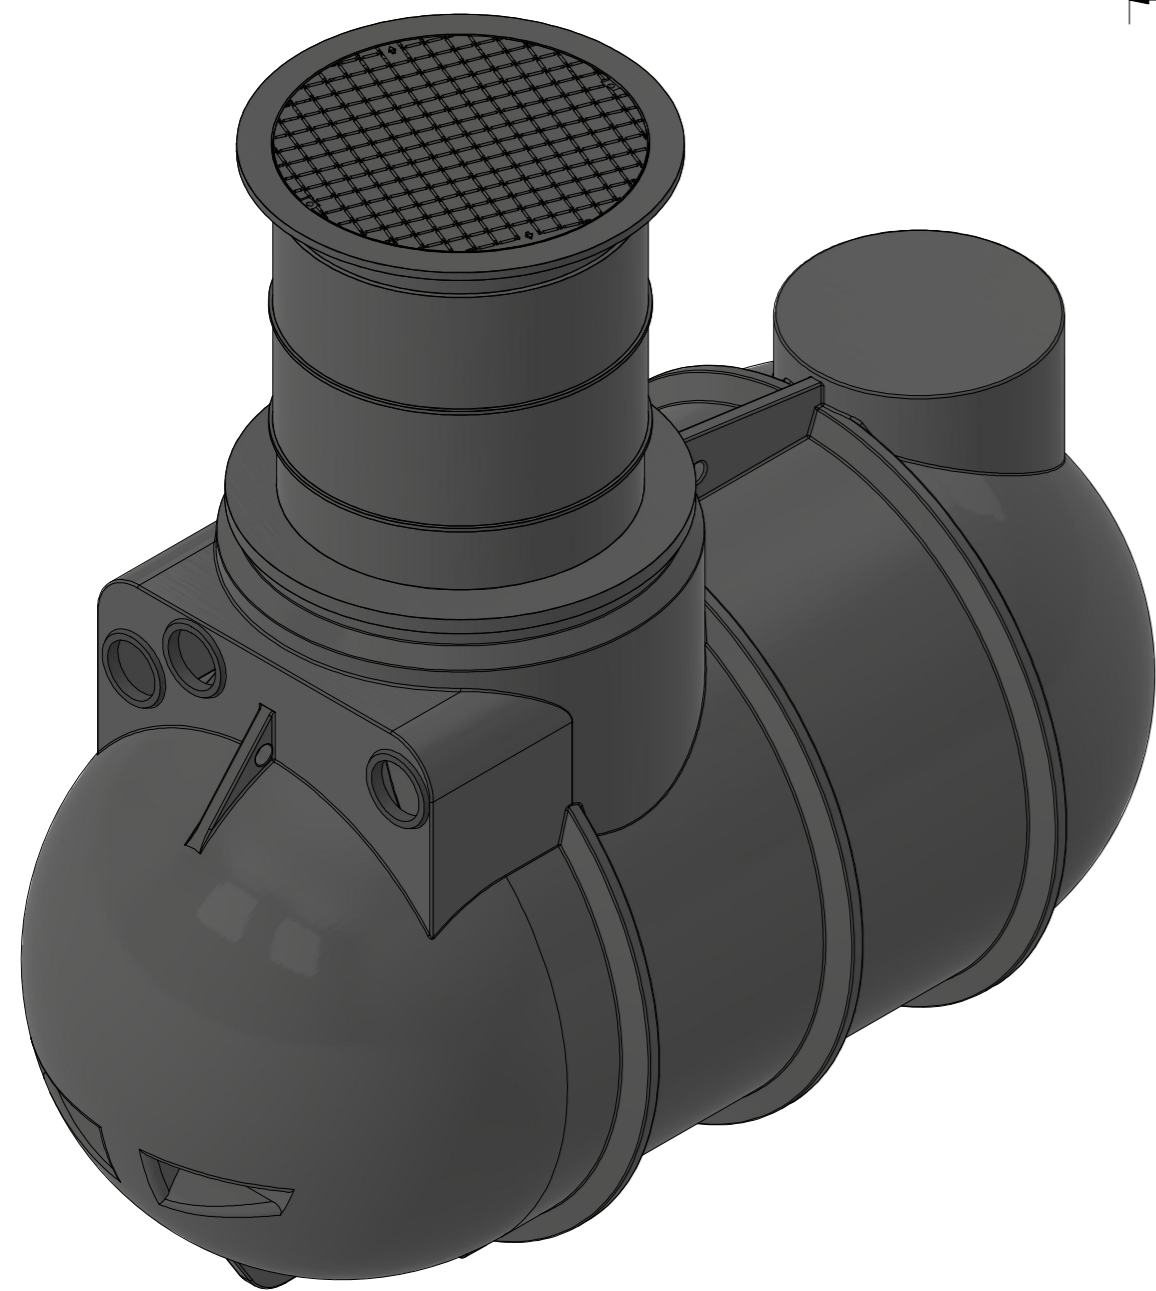

| |
|---|
| |
| <p>Zisterne AQa.Line 2000 L mit Domschacht kurz (begehbar bis 200 kg) Art.-Nr.: AQ.20.0001</p> |
| <p style="text-align: right;">1 A2</p> |

Technische Weiterentwicklungen und Änderungen der einzelnen Artikel, sowie Irrtümer, Druckfehler und Preisänderungen vorbehalten. Fotos und Zeichnungen sind unverbindlich. Produktionstechnisch bedingt können geringfügige Maß-, Gewichts- oder Farbabweichungen von 3% auftreten. Istmaße sind auf der Baustelle zu überprüfen.

| | |
|---|--|
| <p>Zisterne AQa.Line 2000 L mit Domschacht lang (begehr bis 200 kg) Art.-Nr.: AQ.20.0002</p> | |
| <p>1 A2</p> | |

Technische Weiterentwicklungen und Änderungen der einzelnen Artikel, sowie Irrtümer, Druckfehler und Preisänderungen vorbehalten. Fotos und Zeichnungen sind unverbindlich. Produktionstechnisch bedingt können geringfügige Maß-, Gewichts- oder Farbabweichungen von 3% auftreten. Istmaße sind auf der Baustelle zu überprüfen.

| |
|--|
|  |
| <p>Zisterne AQa.Line 2000 L mit Domschacht lang (PKW-befahrbar bis 600 kg Radlast) Art.-Nr.: AQ.20.0003</p> |
| <p>1 A2</p> |