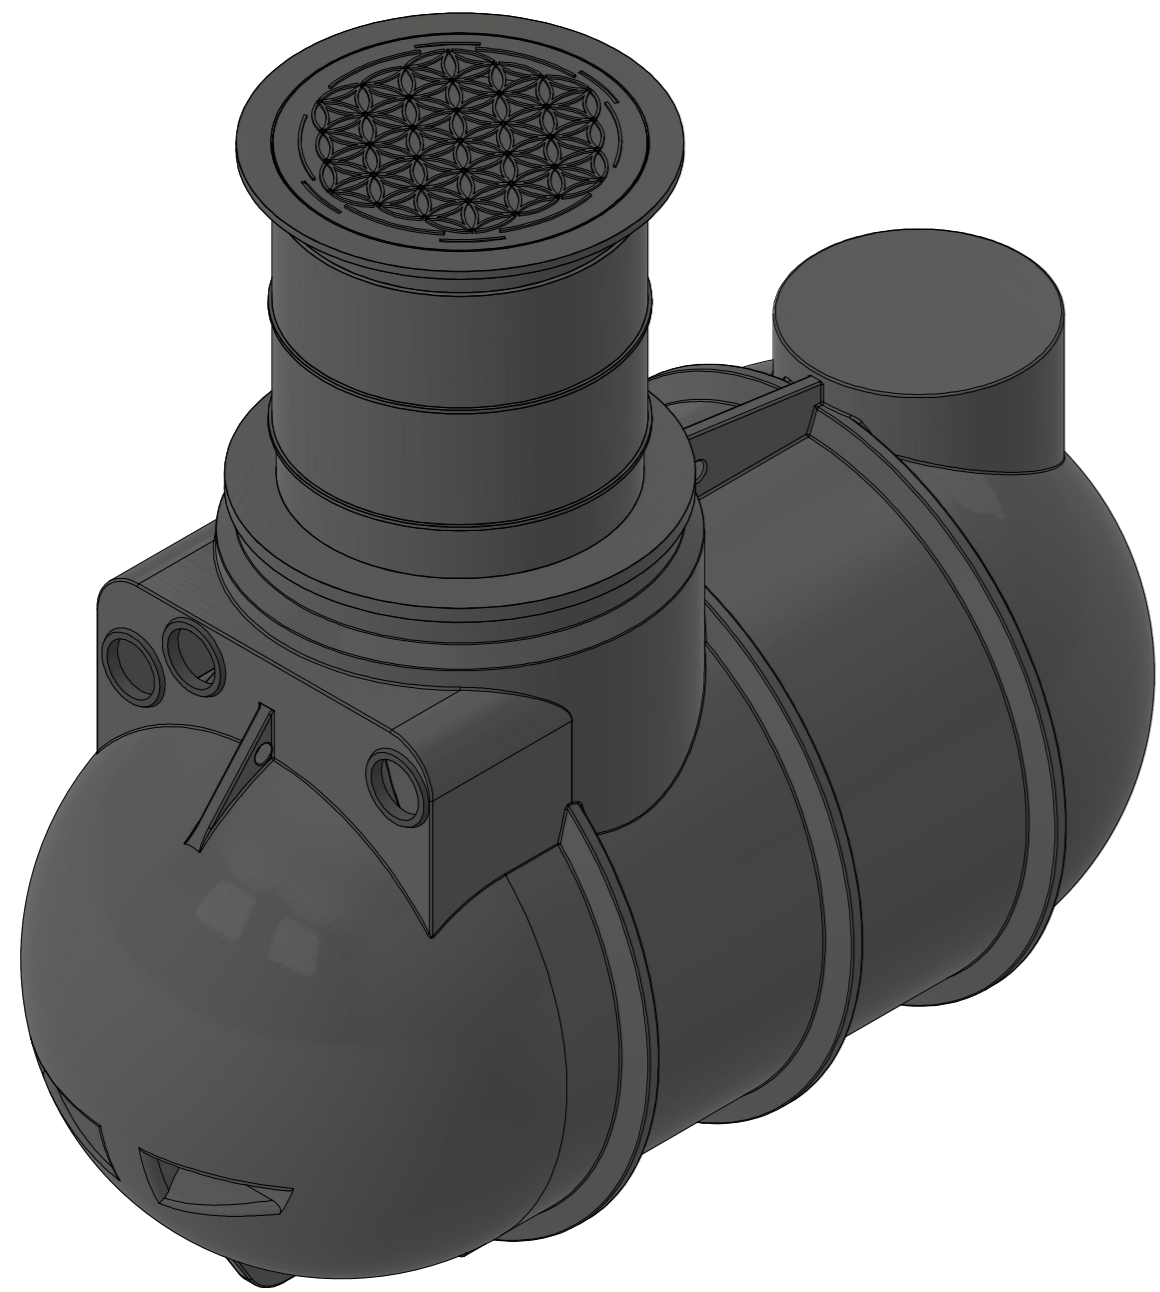

| |
|---|
| |
| <p>Zisterne AQa.Line 2000 L mit Domschacht kurz (begehbar bis 200 kg) Art.-Nr.: AQ.20.0001</p> |
| <p style="text-align: right;">1 A2</p> |

Technische Weiterentwicklungen und Änderungen der einzelnen Artikel, sowie Irrtümer, Druckfehler und Preisänderungen vorbehalten. Fotos und Zeichnungen sind unverbindlich. Produktionstechnisch bedingt können geringfügige Maß-, Gewichts- oder Farbabweichungen von 3% auftreten. Istmaße sind auf der Baustelle zu überprüfen.

| | |
|---|--|
| <p>Zisterne AQa.Line 2000 L mit Domschacht lang (begehr bis 200 kg) Art.-Nr.: AQ.20.0002</p> | |
| <p>1 A2</p> | |

Technische Weiterentwicklungen und Änderungen der einzelnen Artikel, sowie Irrtümer, Druckfehler und Preisänderungen vorbehalten. Fotos und Zeichnungen sind unverbindlich. Produktionstechnisch bedingt können geringfügige Maß-, Gewichts- oder Farbabweichungen von 3% auftreten. Istmaße sind auf der Baustelle zu überprüfen.

| |
|--|
|  |
| <p>Zisterne AQa.Line 2000 L mit Domschacht lang (PKW-befahrbar bis 600 kg Radlast) Art.-Nr.: AQ.20.0003</p> |
| <p>1 A2</p> |