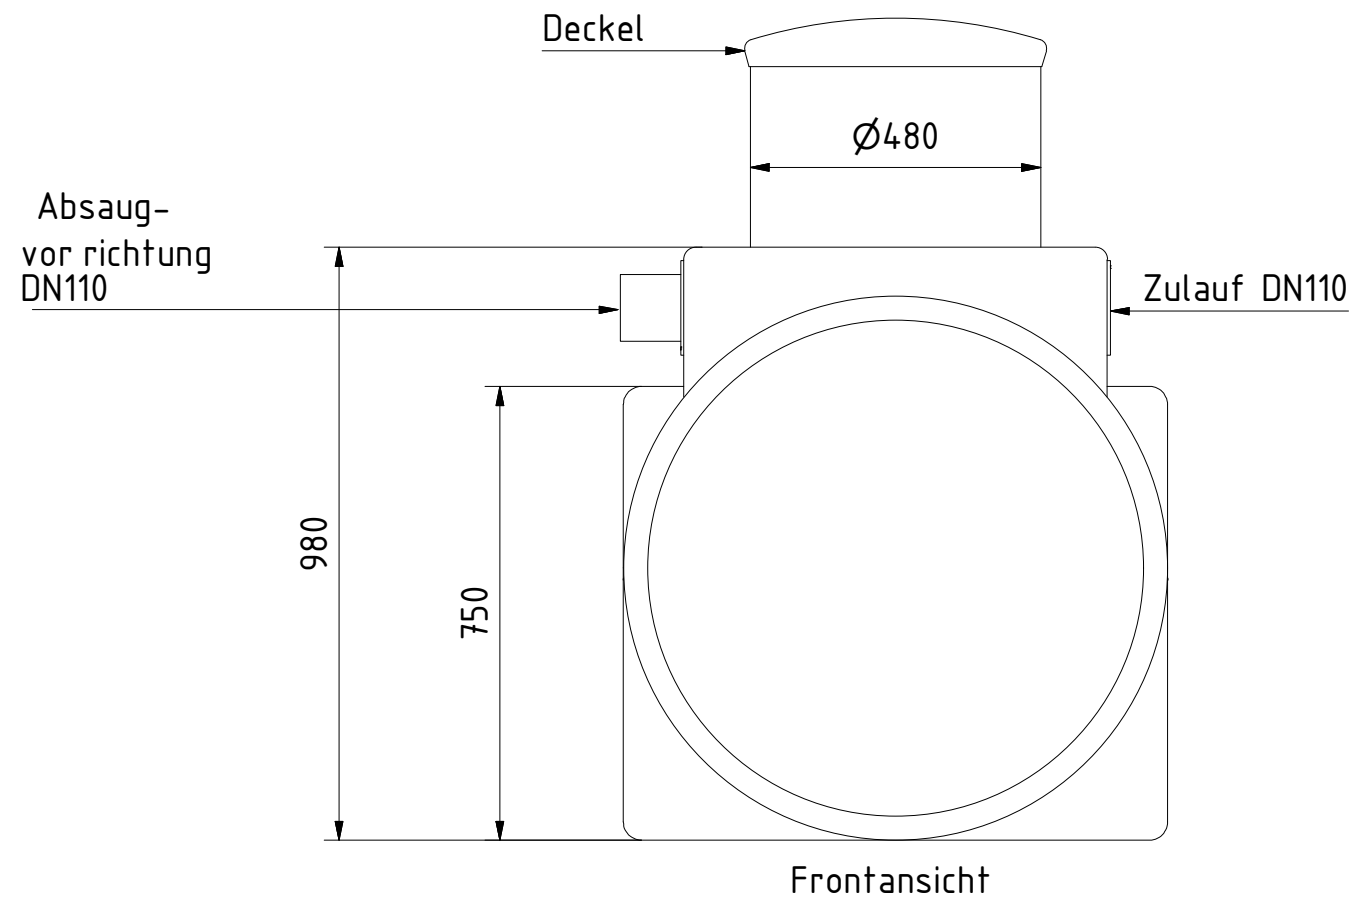

AQa.Line Art.-Nr.: AA 10 0001

AQa.Line 1000 L Abwassertank

Alle Maße in mm

Technische Weiterentwicklungen und Änderungen der einzelnen Artikel, sowie Irrtümer, Druckfehler und Preisänderungen vorbehalten. Fotos und Zeichnungen sind unverbindlich. Produktionstechnisch bedingt können geringfügige Maß-, Gewichts- und Farbabweichungen auftreten.

AQa.Line Art.-Nr.: AA10 001 1

AQa.Line 1000 L Abwassertank mit Absaugvorrichtung

Alle Maße in mm