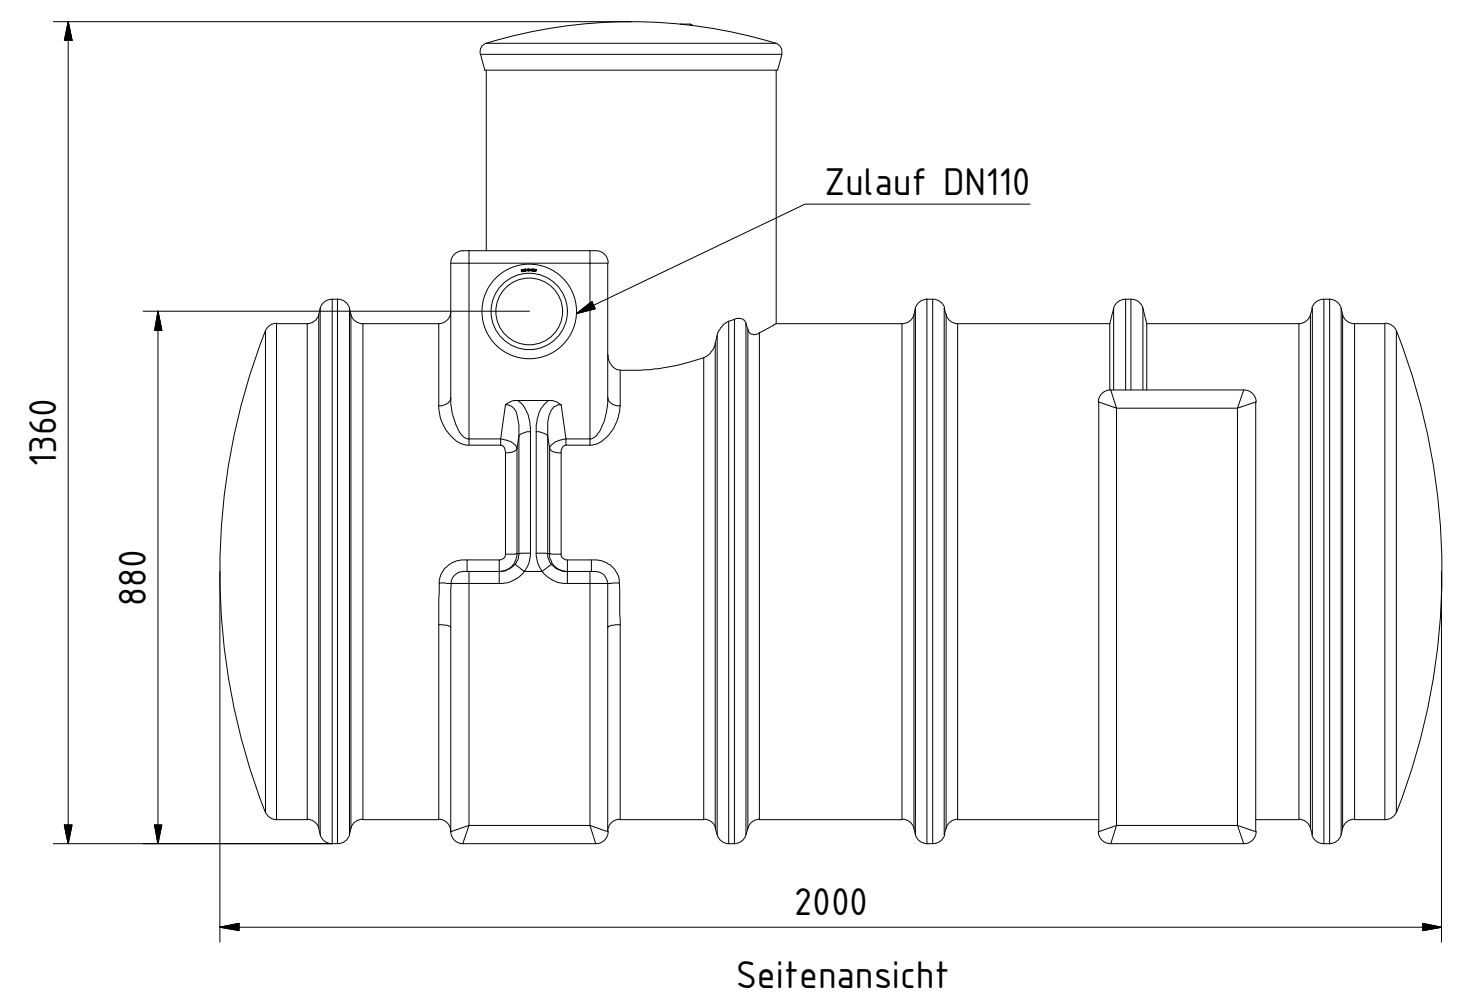

AQa.Line Art.-Nr.: AA 10 0001

AQa.Line 1000 L Abwassertank

Alle Maße in mm

Technische Weiterentwicklungen und Änderungen der einzelnen Artikel, sowie Irrtümer, Druckfehler und Preisänderungen vorbehalten. Fotos und Zeichnungen sind unverbindlich. Produktionstechnisch bedingt können geringfügige Maß-, Gewichts- und Farbabweichungen auftreten.

AQa.Line Art.-Nr.: AA10 001 1

AQa.Line 1000 L Abwassertank mit Absaugvorrichtung

Alle Maße in mm