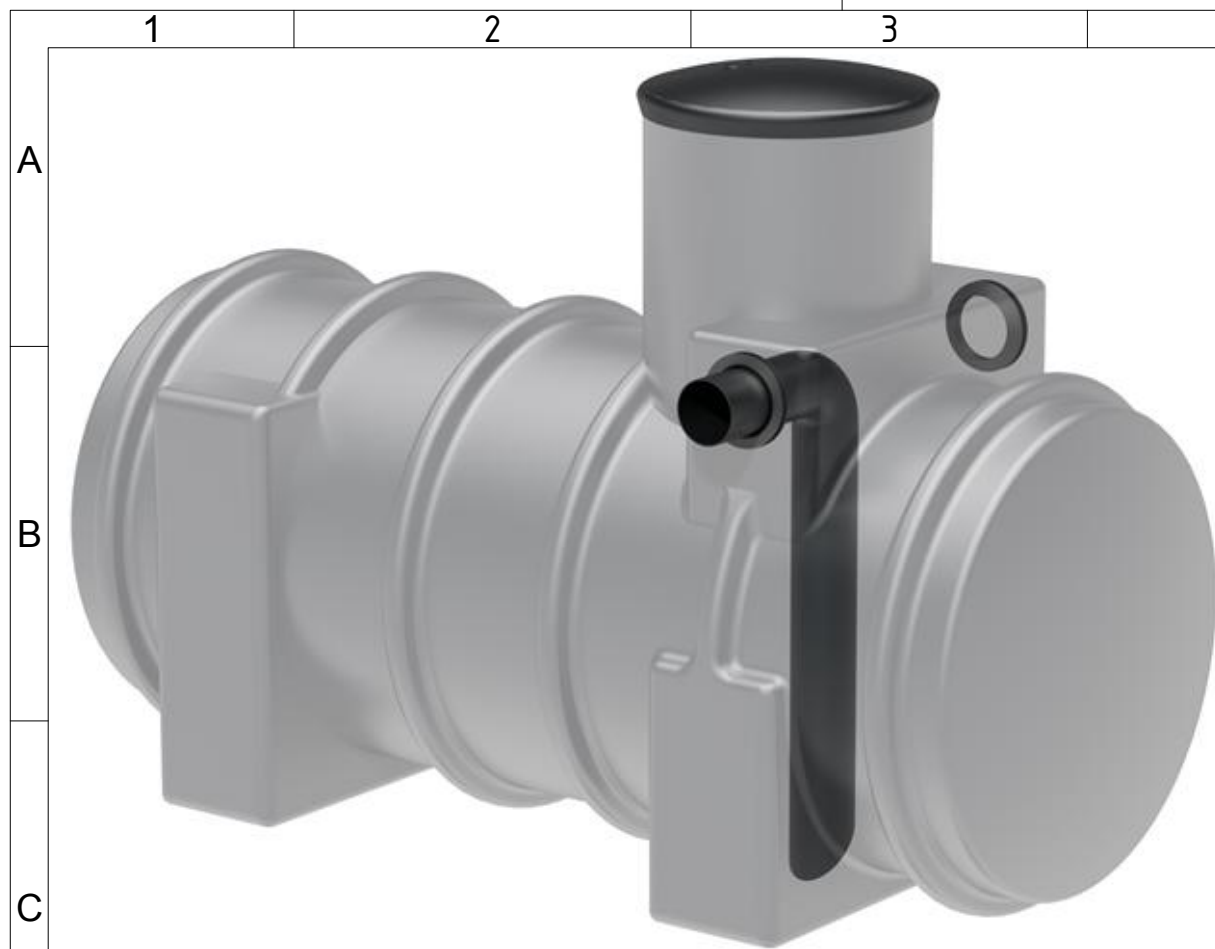

AQa.Line Art.-Nr.: AA 10 0001

AQa.Line 1000 L Abwassertank

Alle Maße in mm

Technische Weiterentwicklungen und Änderungen der einzelnen Artikel, sowie Irrtümer, Druckfehler und Preisänderungen vorbehalten. Fotos und Zeichnungen sind unverbindlich. Produktionstechnisch bedingt können geringfügige Maß-, Gewichts- und Farbabweichungen auftreten.

AQa.Line Art.-Nr.: AA10 001 1

AQa.Line 1000 L Abwassertank mit Absaugvorrichtung

Alle Maße in mm