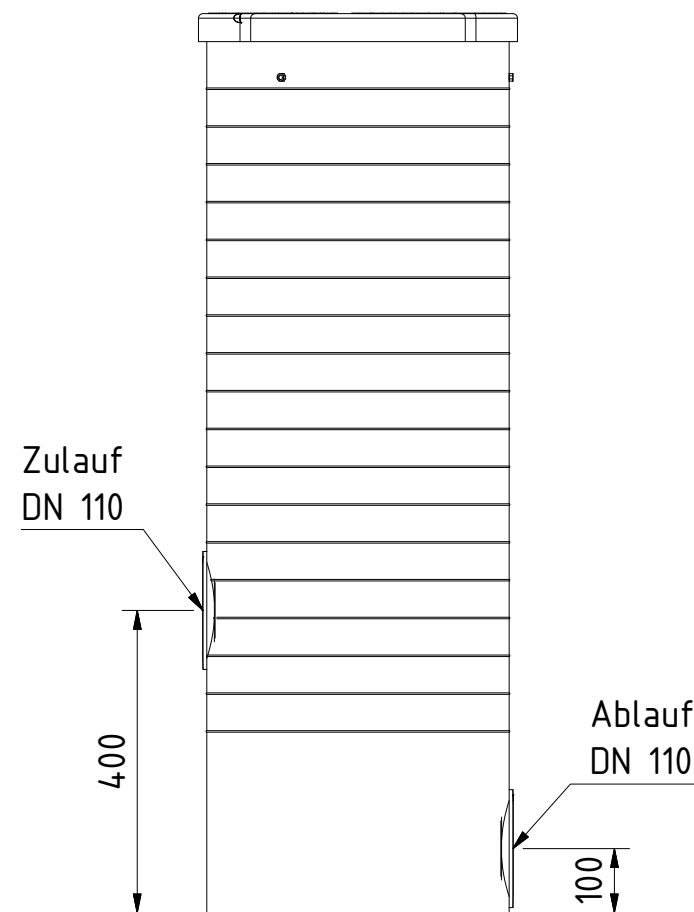

Frontansicht

Draufsicht

Seitenansicht

Technische Weiterentwicklungen und Änderungen der einzelnen Artikel, sowie Irrtümer, Druckfehler und Preisänderungen vorbehalten. Fotos und Zeichnungen sind unverbindlich. Produktionstechnisch bedingt können geringfügige Maß-, Gewichts- und Farbabweichungen auftreten.

Art.-Nr.: AS 0001

Vorfilter Versickerung „easy“

Alle Maße in mm