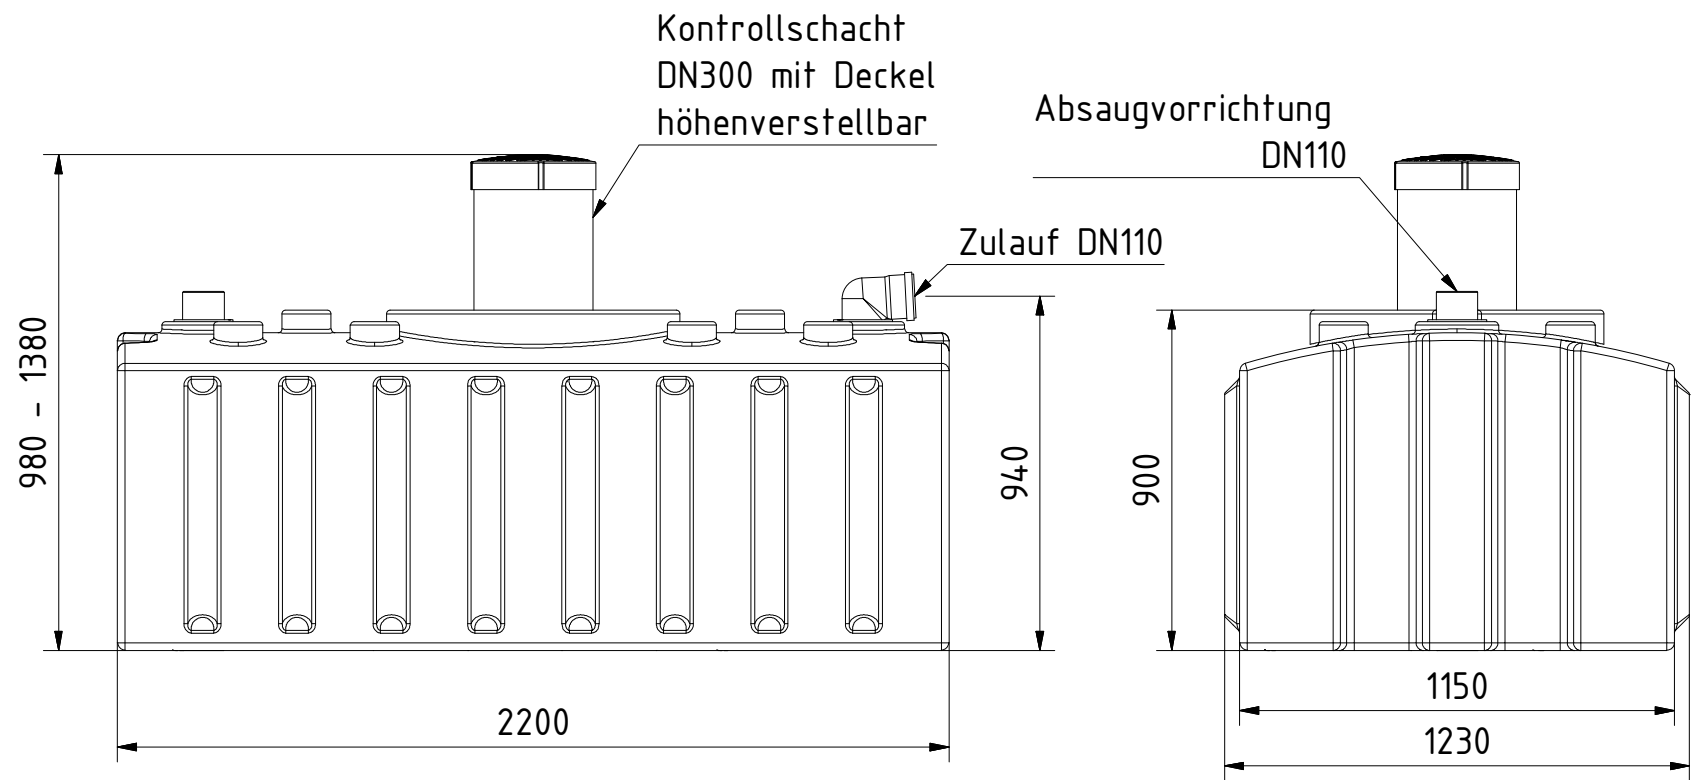

AQa.Line Art.-Nr.: AA.20.F003

AQa.Line Abwasser Flachtank 2000 l

Alle Maße in mm

12.07.2018

Technische Weiterentwicklungen und Änderungen der einzelnen Artikel, sowie Irrtümer, Druckfehler und Preisänderungen vorbehalten. Fotos und Zeichnungen sind unverbindlich. Produktionstechnisch bedingt können geringfügige Maß-, Gewichts- und Farbabweichungen auftreten.

AQa.Line Art.-Nr.: AA.20.F013

AQa.Line Abwasser Flachtank 2000 I

Alle Maße in mm

12.07.2018