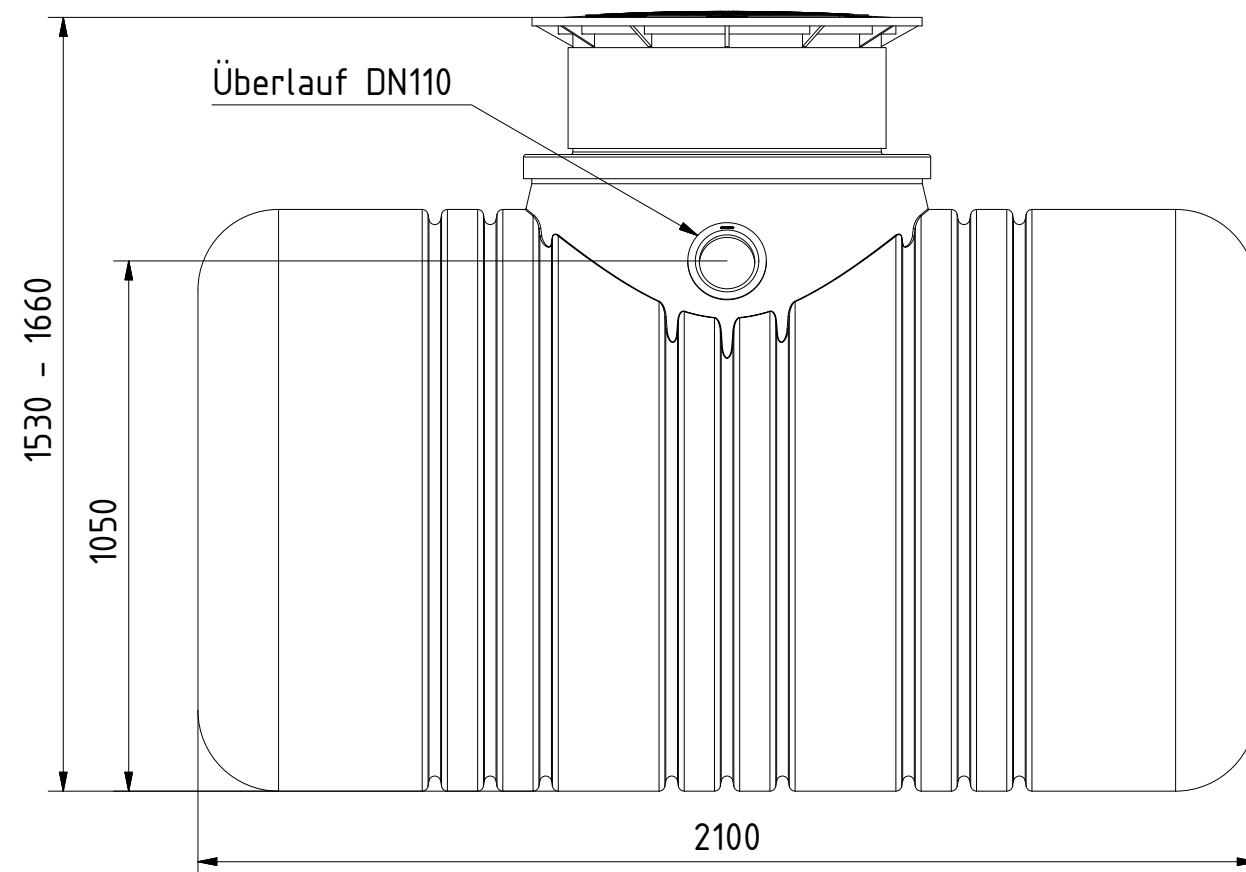

Seitenansicht links

D

D

Tankbreite = 1200

Überlauf DN110

Seitenansicht rechts

Technische Weiterentwicklungen und Änderungen der einzelnen Artikel, sowie Irrtümer, Druckfehler und Preisänderungen vorbehalten. Fotos und Zeichnungen sind unverbindlich. Produktionstechnisch bedingt können geringfügige Maß-, Gewichts- und Farbabweichungen auftreten.

**AQa.Line** Art.-Nr.: AQ 21 0000

**AQa.Line 2.100 L mit Deckel**

Alle Maße in mm

1 2 3 4 5 6 7 8

F

F

Seitenansicht links

Tankbreite = 1200