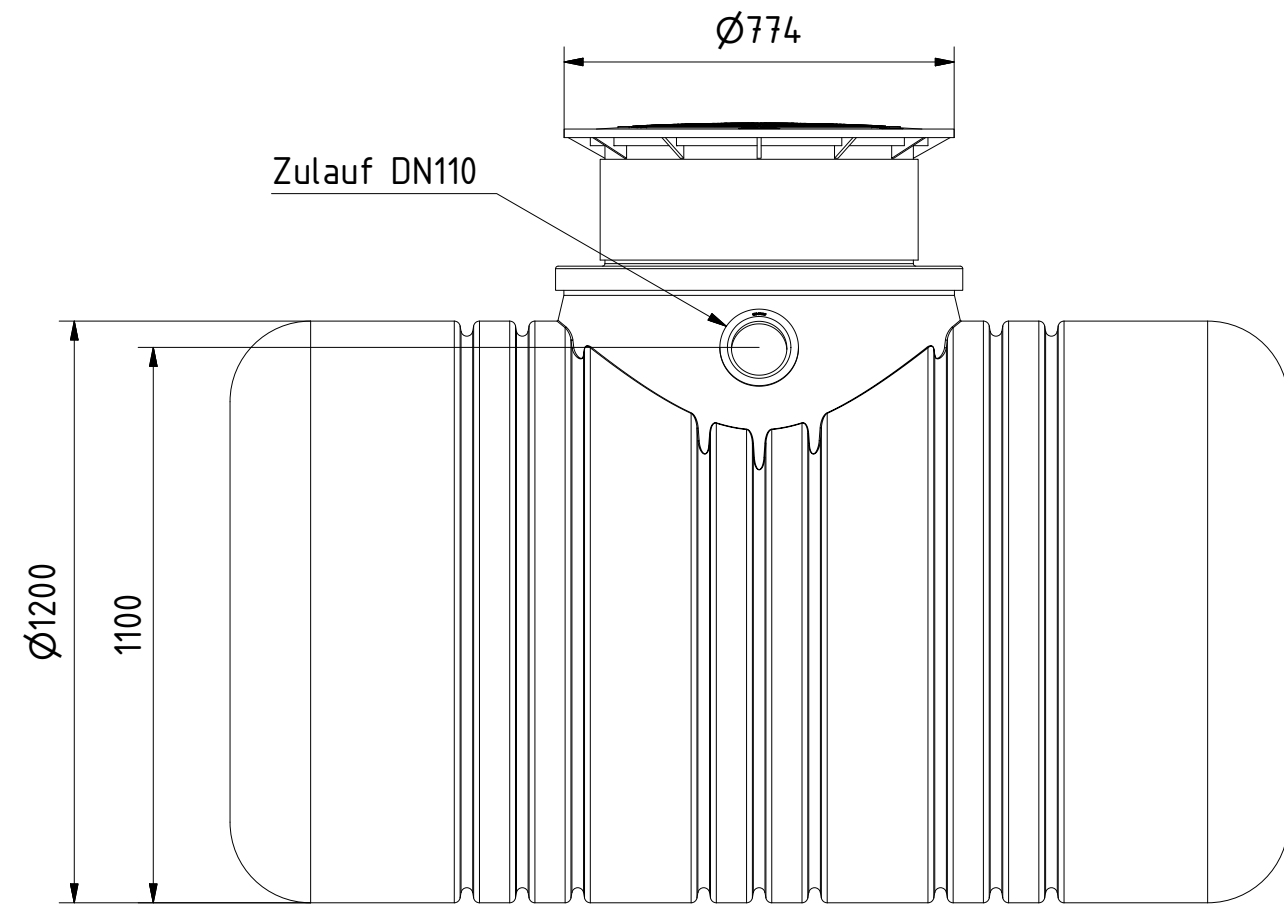

Seitenansicht links

D

D

Tankbreite = 1200

Überlauf DN110

Seitenansicht rechts

Technische Weiterentwicklungen und Änderungen der einzelnen Artikel, sowie Irrtümer, Druckfehler und Preisänderungen vorbehalten. Fotos und Zeichnungen sind unverbindlich. Produktionstechnisch bedingt können geringfügige Maß-, Gewichts- und Farbabweichungen auftreten.

**AQa.Line** Art.-Nr.: AQ 21 0000

**AQa.Line 2.100 L mit Deckel**

Alle Maße in mm

1 2 3 4 5 6 7 8

F

F

Seitenansicht links

Tankbreite = 1200

**AQa.Line** Art.-Nr.: AQ 21 0001

**AQa.Line 2.100 L**

Alle Maße in mm