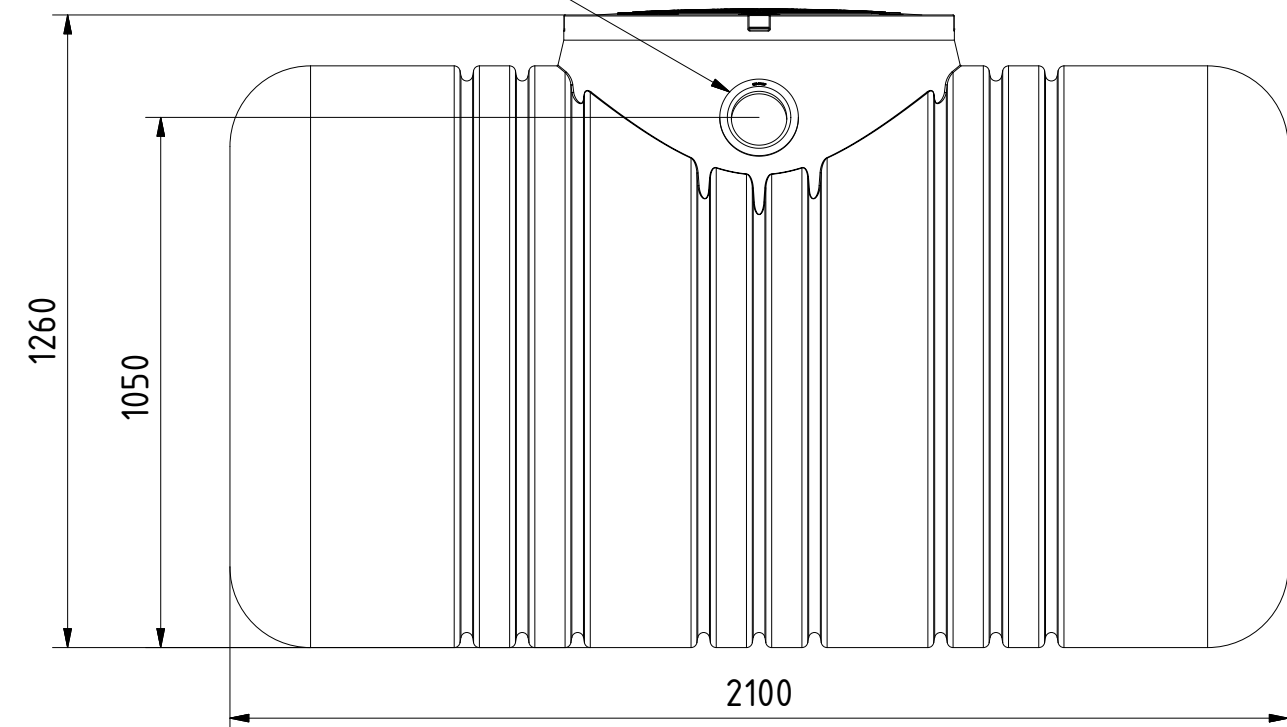

1 2 3 4 5 6 7 8

A

A

B

B

C

C

Zulauf DN110

Seitenansicht links

D

D

Tankbreite = 1200

Überlauf DN110

Seitenansicht rechts

Technische Weiterentwicklungen und Änderungen der einzelnen Artikel, sowie Irrtümer, Druckfehler und Preisänderungen vorbehalten. Fotos und Zeichnungen sind unverbindlich. Produktionstechnisch bedingt können geringfügige Maß-, Gewichts- und Farbabweichungen auftreten.

**AQa.Line** Art.-Nr.: AQ 21 0000

**AQa.Line 2.100 L mit Deckel**

Alle Maße in mm

1 2 3 4 5 6 7 8

F

F

Seitenansicht links

Tankbreite = 1200

**AQa.Line** Art.-Nr.: AQ 21 0001

**AQa.Line 2.100 L**

Alle Maße in mm