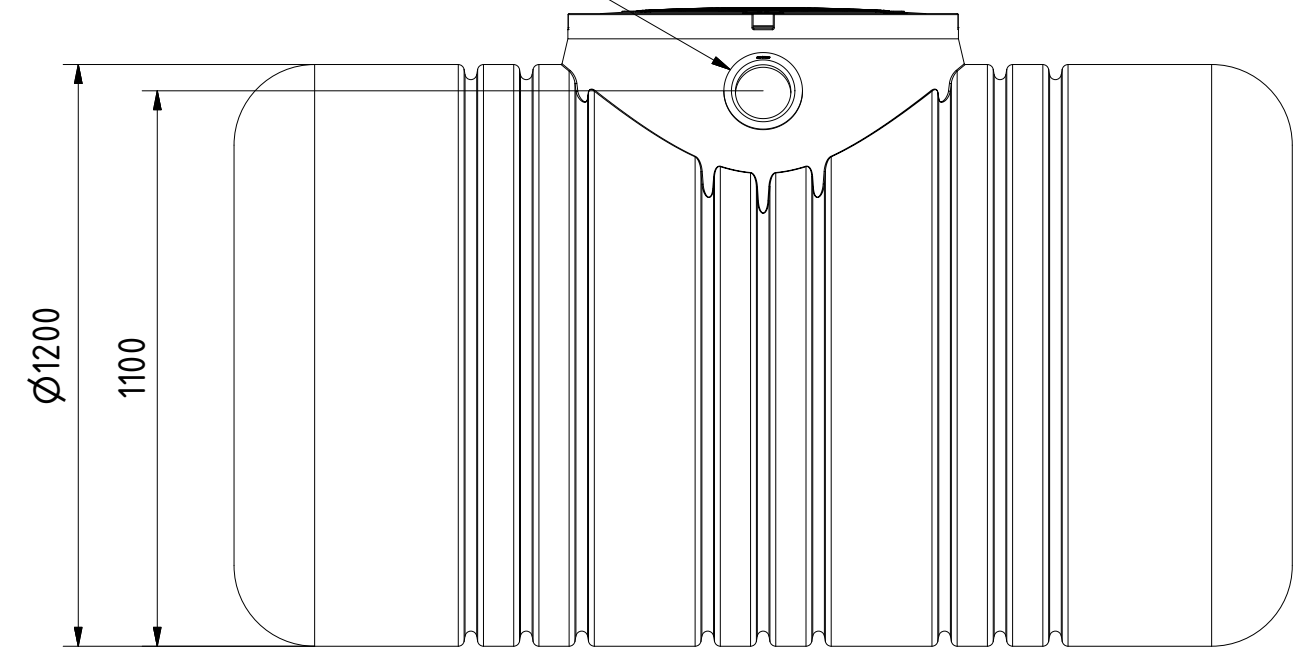

Seitenansicht links

D

D

Tankbreite = 1200

Überlauf DN110

Seitenansicht rechts

Technische Weiterentwicklungen und Änderungen der einzelnen Artikel, sowie Irrtümer, Druckfehler und Preisänderungen vorbehalten. Fotos und Zeichnungen sind unverbindlich. Produktionstechnisch bedingt können geringfügige Maß-, Gewichts- und Farbabweichungen auftreten.

**AQa.Line** Art.-Nr.: AQ 21 0000

**AQa.Line 2.100 L mit Deckel**

Alle Maße in mm

1 2 3 4 5 6 7 8

F

F

Seitenansicht links

Tankbreite = 1200

**AQa.Line** Art.-Nr.: AQ 21 0001

**AQa.Line 2.100 L**

Alle Maße in mm