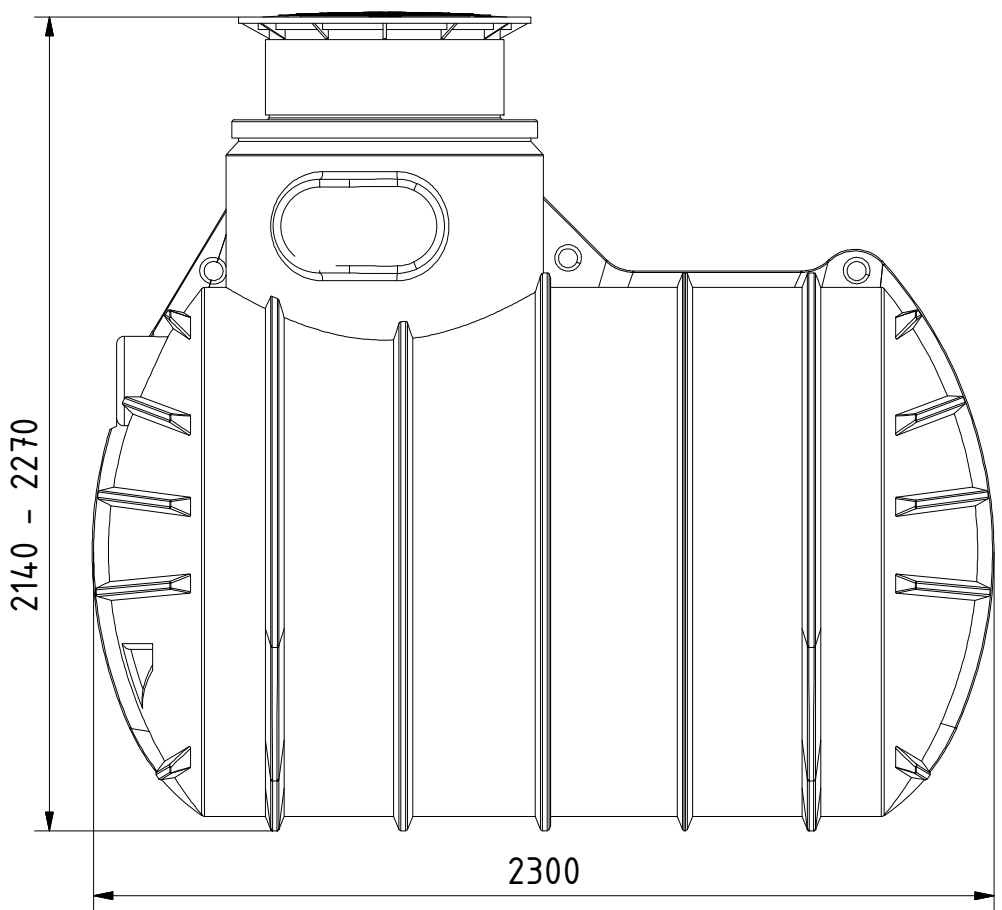

Seitenansicht links

Seitenansicht rechts

Tankbreite = 1500

Technische Weiterentwicklungen und Änderungen der einzelnen Artikel, sowie Irrtümer, Druckfehler und Preisänderungen vorbehalten. Fotos und Zeichnungen sind unverbindlich. Produktionstechnisch bedingt können geringfügige Maß-, Gewichts- und Farbabweichungen auftreten.

AQa.Line Art.-Nr.: AT.34.0001

AQa.Line Trinkwasser Erdtank 3.400 L

Alle Maße in mm