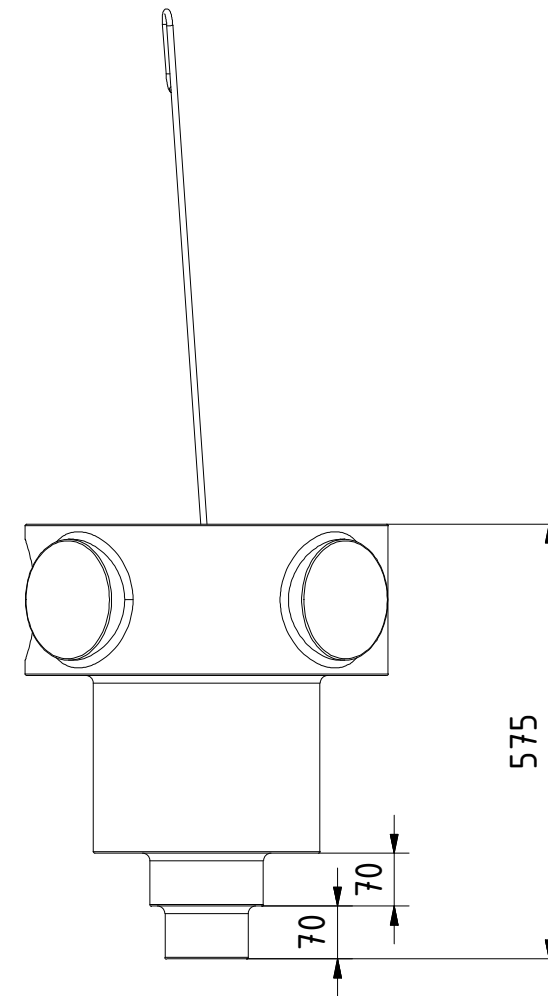

Frontansicht

Seitenansicht

Draufsicht

Technische Weiterentwicklungen und Änderungen der einzelnen Artikel, sowie Irrtümer, Druckfehler und Preisänderungen vorbehalten. Fotos und Zeichnungen sind unverbindlich. Produktionstechnisch bedingt können geringfügige Maß-, Gewichts- und Farbabweichungen auftreten.

Art.-Nr.: ZF.EF.0485

**AQa.Line Einbaufilter mit Filterkorb
und Aushebhaken**

Alle Maße in mm