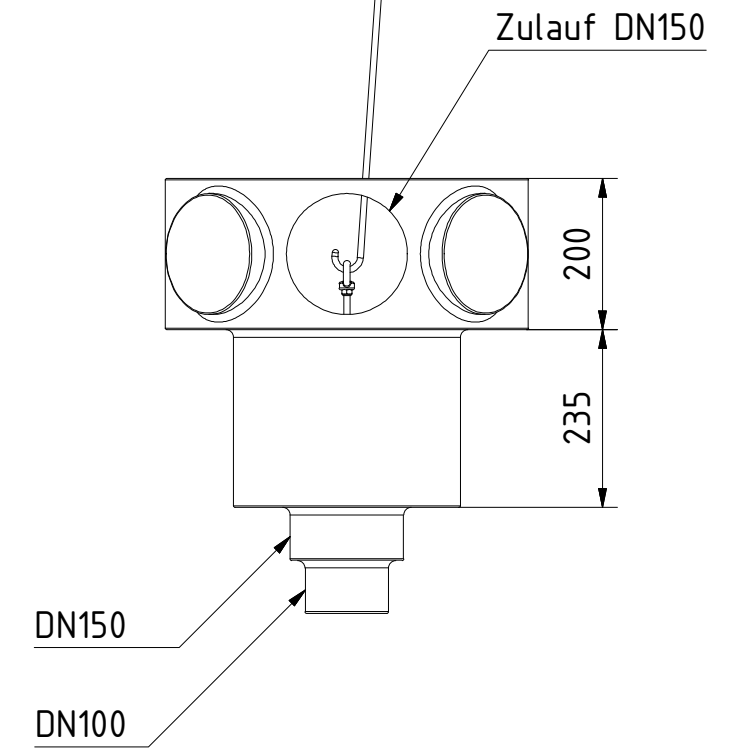

Draufsicht

Technische Weiterentwicklungen und Änderungen der einzelnen Artikel, sowie Irrtümer, Druckfehler und Preisänderungen vorbehalten. Fotos und Zeichnungen sind unverbindlich. Produktionstechnisch bedingt können geringfügige Maß-, Gewichts- und Farbabweichungen auftreten.

Art.-Nr.: ZF.EF.0485

**AQa.Line Einbaufilter mit Filterkorb
und Aushebhaken**

Alle Maße in mm