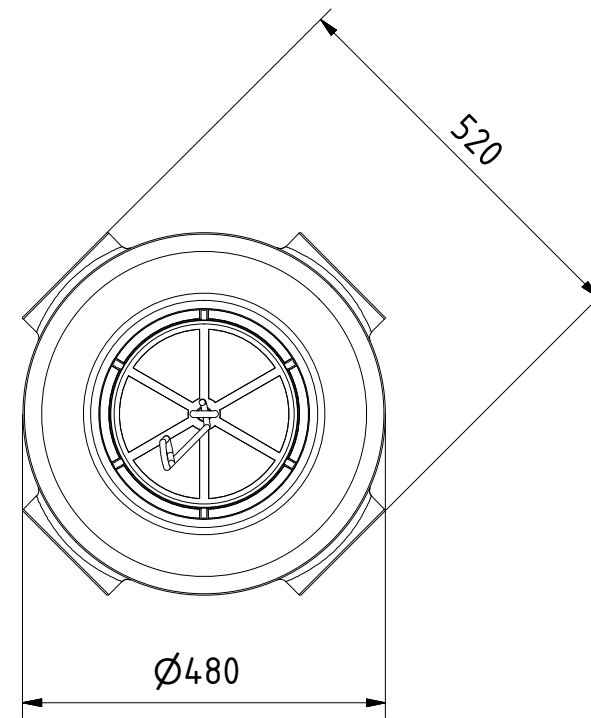

Draufsicht

Technische Weiterentwicklungen und Änderungen der einzelnen Artikel, sowie Irrtümer, Druckfehler und Preisänderungen vorbehalten. Fotos und Zeichnungen sind unverbindlich. Produktionstechnisch bedingt können geringfügige Maß-, Gewichts- und Farbabweichungen auftreten.

Art.-Nr.: ZF.EF.0485

**AQa.Line Einbaufilter mit Filterkorb
und Aushebhaken**

Alle Maße in mm