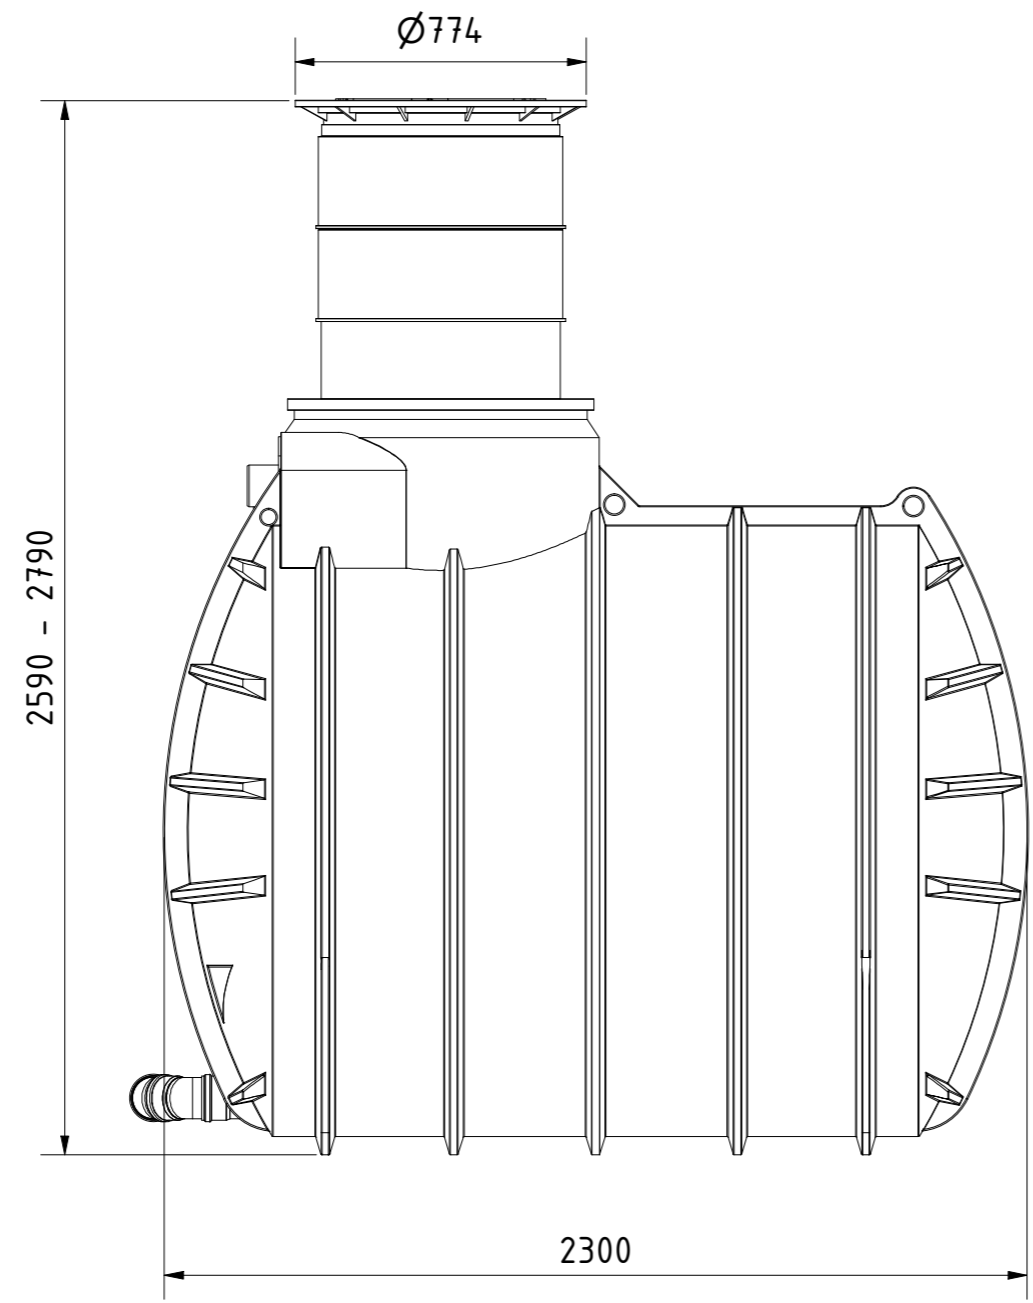

Verbindungsleitungen sind nicht Teil des Lieferumfangs und bauseits zu stellen!

Technische Weiterentwicklungen und Änderungen der einzelnen Artikel, sowie Irrtümer, Druckfehler und Preisänderungen vorbehalten. Fotos und Zeichnungen sind unverbindlich. Produktionstechnisch bedingt können geringfügige Maß-, Gewichts- oder Farbabweichungen von 3% auftreten. Istmaße sind auf der Baustelle zu überprüfen.

<p><b>Zisterne AQa.Line 8900 L</b> mit Domschacht kurz (begehbar bis 200 kg) mit Haus- und Gartenfilterset Art.-Nr.: AD.89.0021</p>		
		<p>1 A2</p>

Verbindungsleitungen sind nicht Teil des Lieferumfangs und bauseits zu stellen!

<p><b>Zisterne AQa.Line 8900 L</b> mit Domschacht lang (begehbar bis 200 kg) mit Haus- und Gartenfilterset Art.-Nr.: AD.89.0022</p>	
<p>1 A2</p>	

Verbindungsleitungen sind nicht Teil des Lieferumfangs und bauseits zu stellen!

	
<b>Zisterne AQa.Line 8900 L</b> mit Domschacht lang (befahrbar bis 600 kg Radlast) mit Haus- und Gartenfilterset Art.-Nr.: AD.89.0023	
1	A2