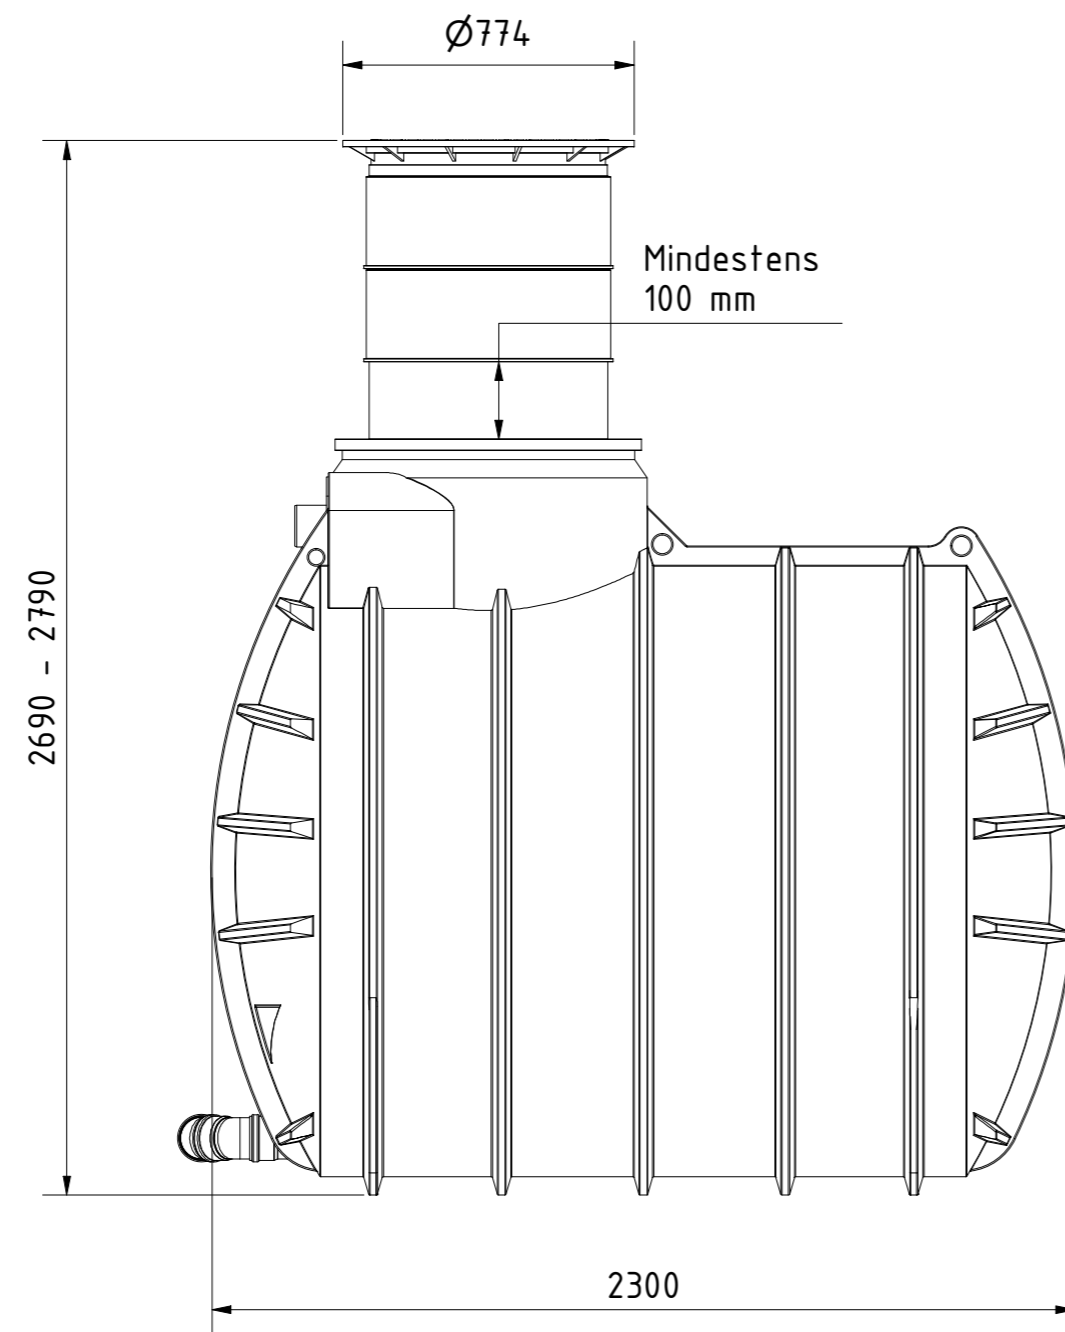

<p><b>Zisterne AQa.Line 8900 L</b> mit Domschacht kurz (begehbar bis 200 kg) mit Haus- und Gartenfilterset Art.-Nr.: AD.89.0021</p>		
		<p>1 A2</p>

Verbindungsleitungen sind nicht Teil des Lieferumfangs und bauseits zu stellen!

<p><b>Zisterne AQa.Line 8900 L</b> mit Domschacht lang (begehbar bis 200 kg) mit Haus- und Gartenfilterset Art.-Nr.: AD.89.0022</p>	
<p>1 A2</p>	

Verbindungsleitungen sind nicht Teil des Lieferumfangs und bauseits zu stellen!