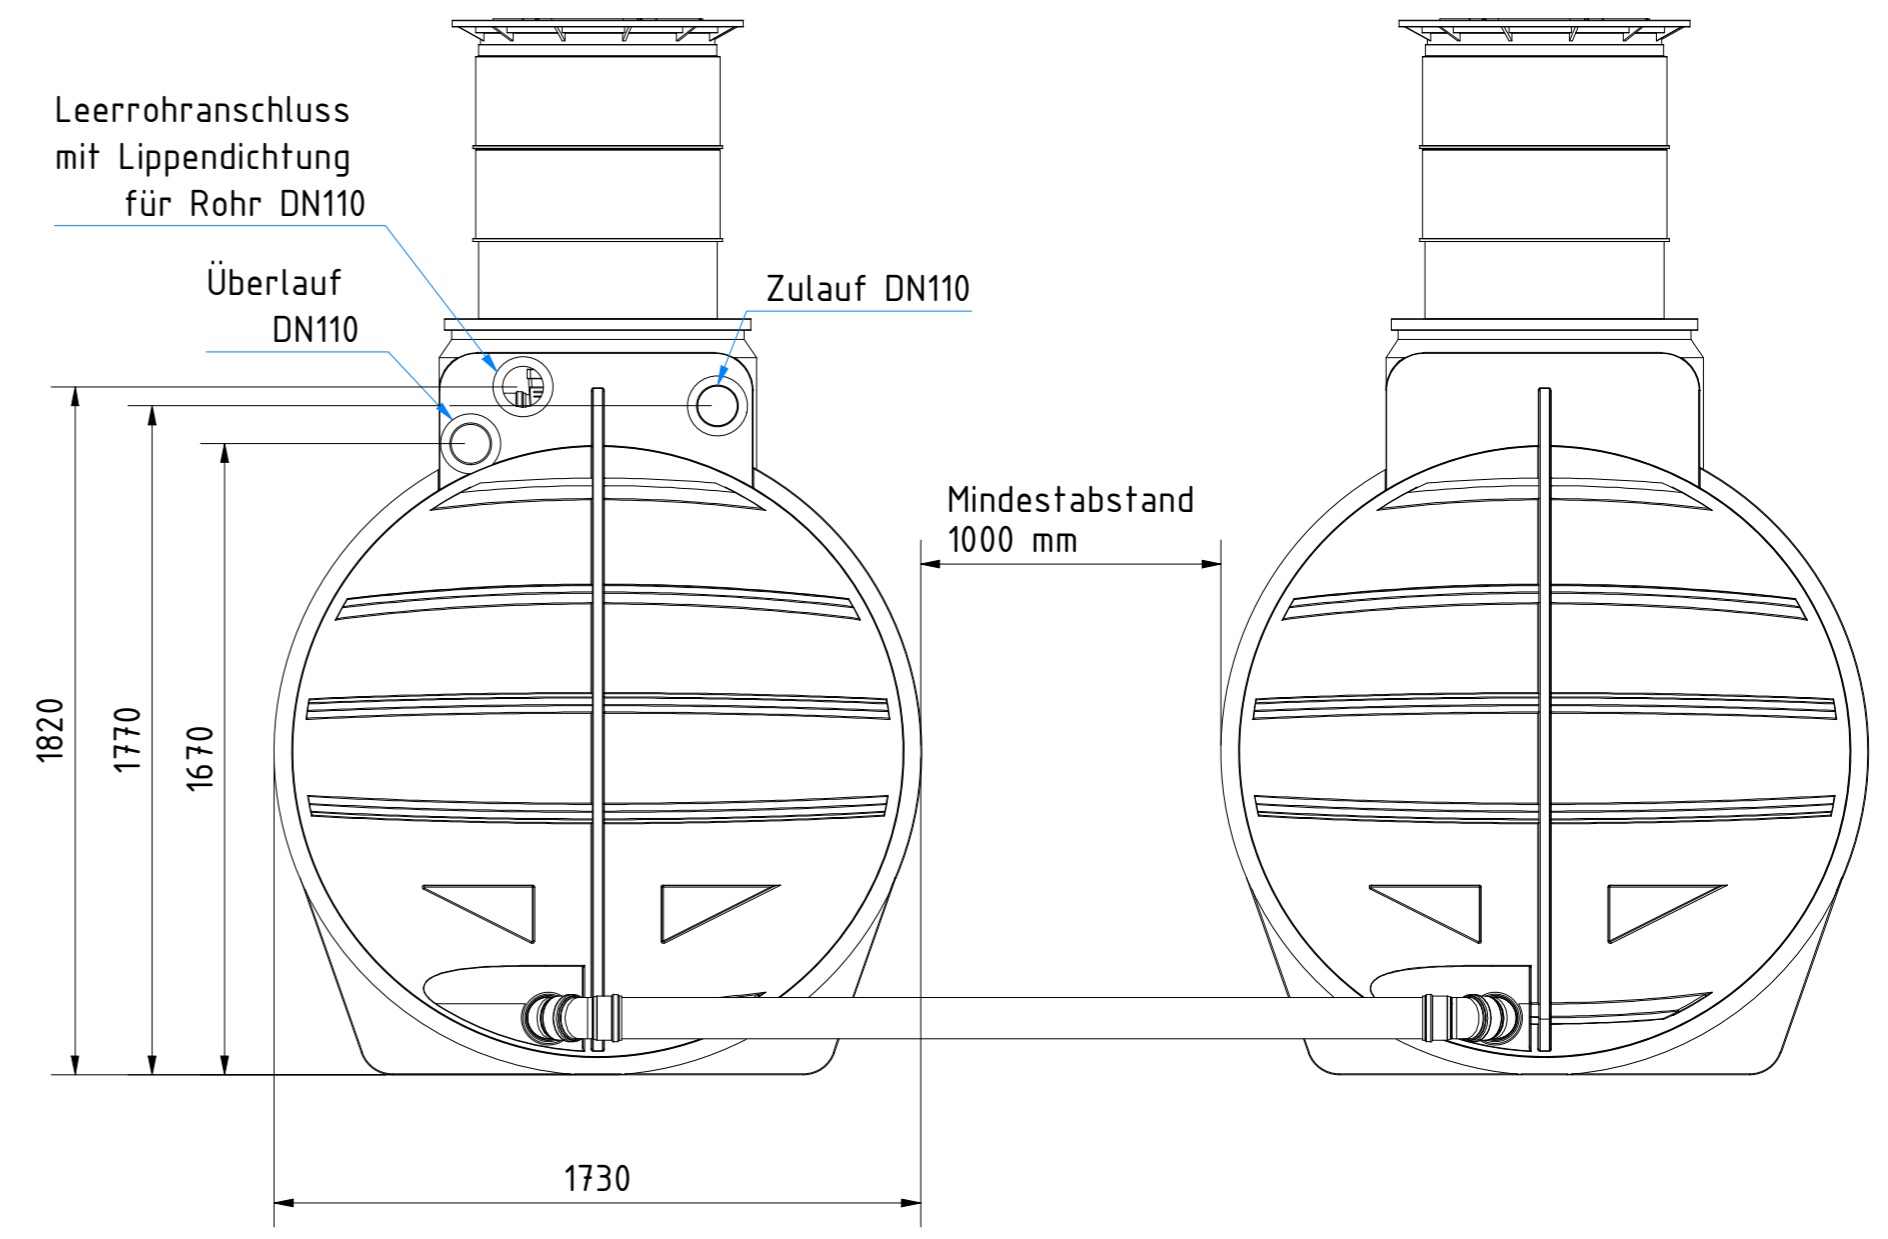

Verbindungsleitungen sind nicht Teil des Lieferumfangs und bauseits zu stellen!

Technische Weiterentwicklungen und Änderungen der einzelnen Artikel, sowie Irrtümer, Druckfehler und Preisänderungen vorbehalten. Fotos und Zeichnungen sind unverbindlich. Produktionstechnisch bedingt können geringfügige Maß-, Gewichts- oder Farbabweichungen von 3% auftreten. Istmaße sind auf der Baustelle zu überprüfen.

<p><b>Zisterne AQa.Line 8900 L</b> mit Domschacht kurz (begehbar bis 200 kg) mit Haus- und Gartenfilterset Art.-Nr.: AD.89.0021</p>		
		<p>1 A2</p>

Verbindungsleitungen sind nicht Teil des Lieferumfangs und bauseits zu stellen!

<p><b>Zisterne AQa.Line 8900 L</b> mit Domschacht lang (begehbar bis 200 kg) mit Haus- und Gartenfilterset Art.-Nr.: AD.89.0022</p>	
<p>1 A2</p>	

Verbindungsleitungen sind nicht Teil des Lieferumfangs und bauseits zu stellen!

	
<b>Zisterne AQa.Line 8900 L</b> mit Domschacht lang (befahrbar bis 600 kg Radlast) mit Haus- und Gartenfilterset Art.-Nr.: AD.89.0023	
1	A2