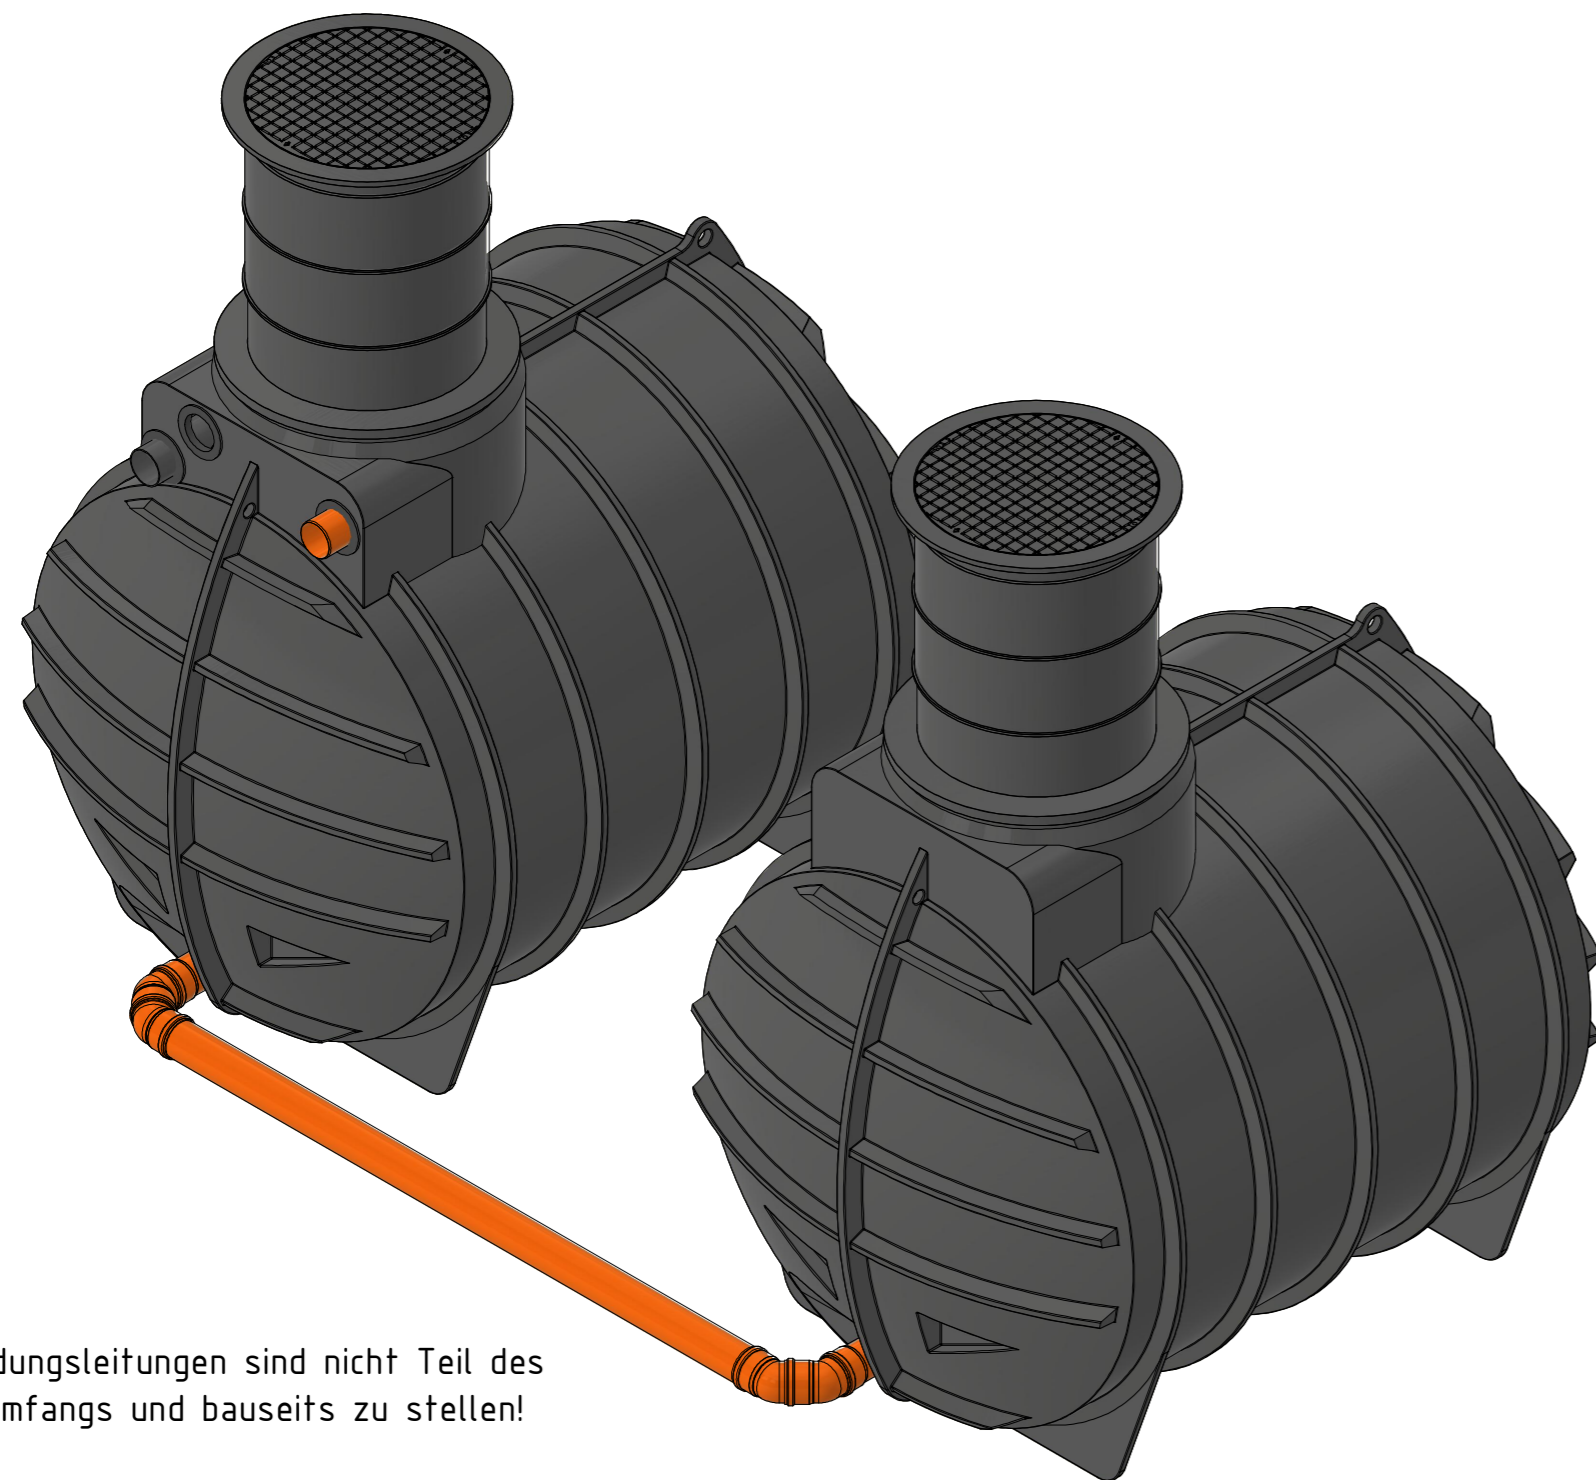

<p><b>Zisterne AQa.Line 8900 L</b> mit Domschacht kurz (begehbar bis 200 kg) mit Haus- und Gartenfilterset Art.-Nr.: AD.89.0021</p>		
		<p>1 A2</p>

Verbindungsleitungen sind nicht Teil des Lieferumfangs und bauseits zu stellen!

<p><b>Zisterne AQa.Line 8900 L</b> mit Domschacht lang (begehbar bis 200 kg) mit Haus- und Gartenfilterset Art.-Nr.: AD.89.0022</p>	
<p>1 A2</p>	

Verbindungsleitungen sind nicht Teil des Lieferumfangs und bauseits zu stellen!