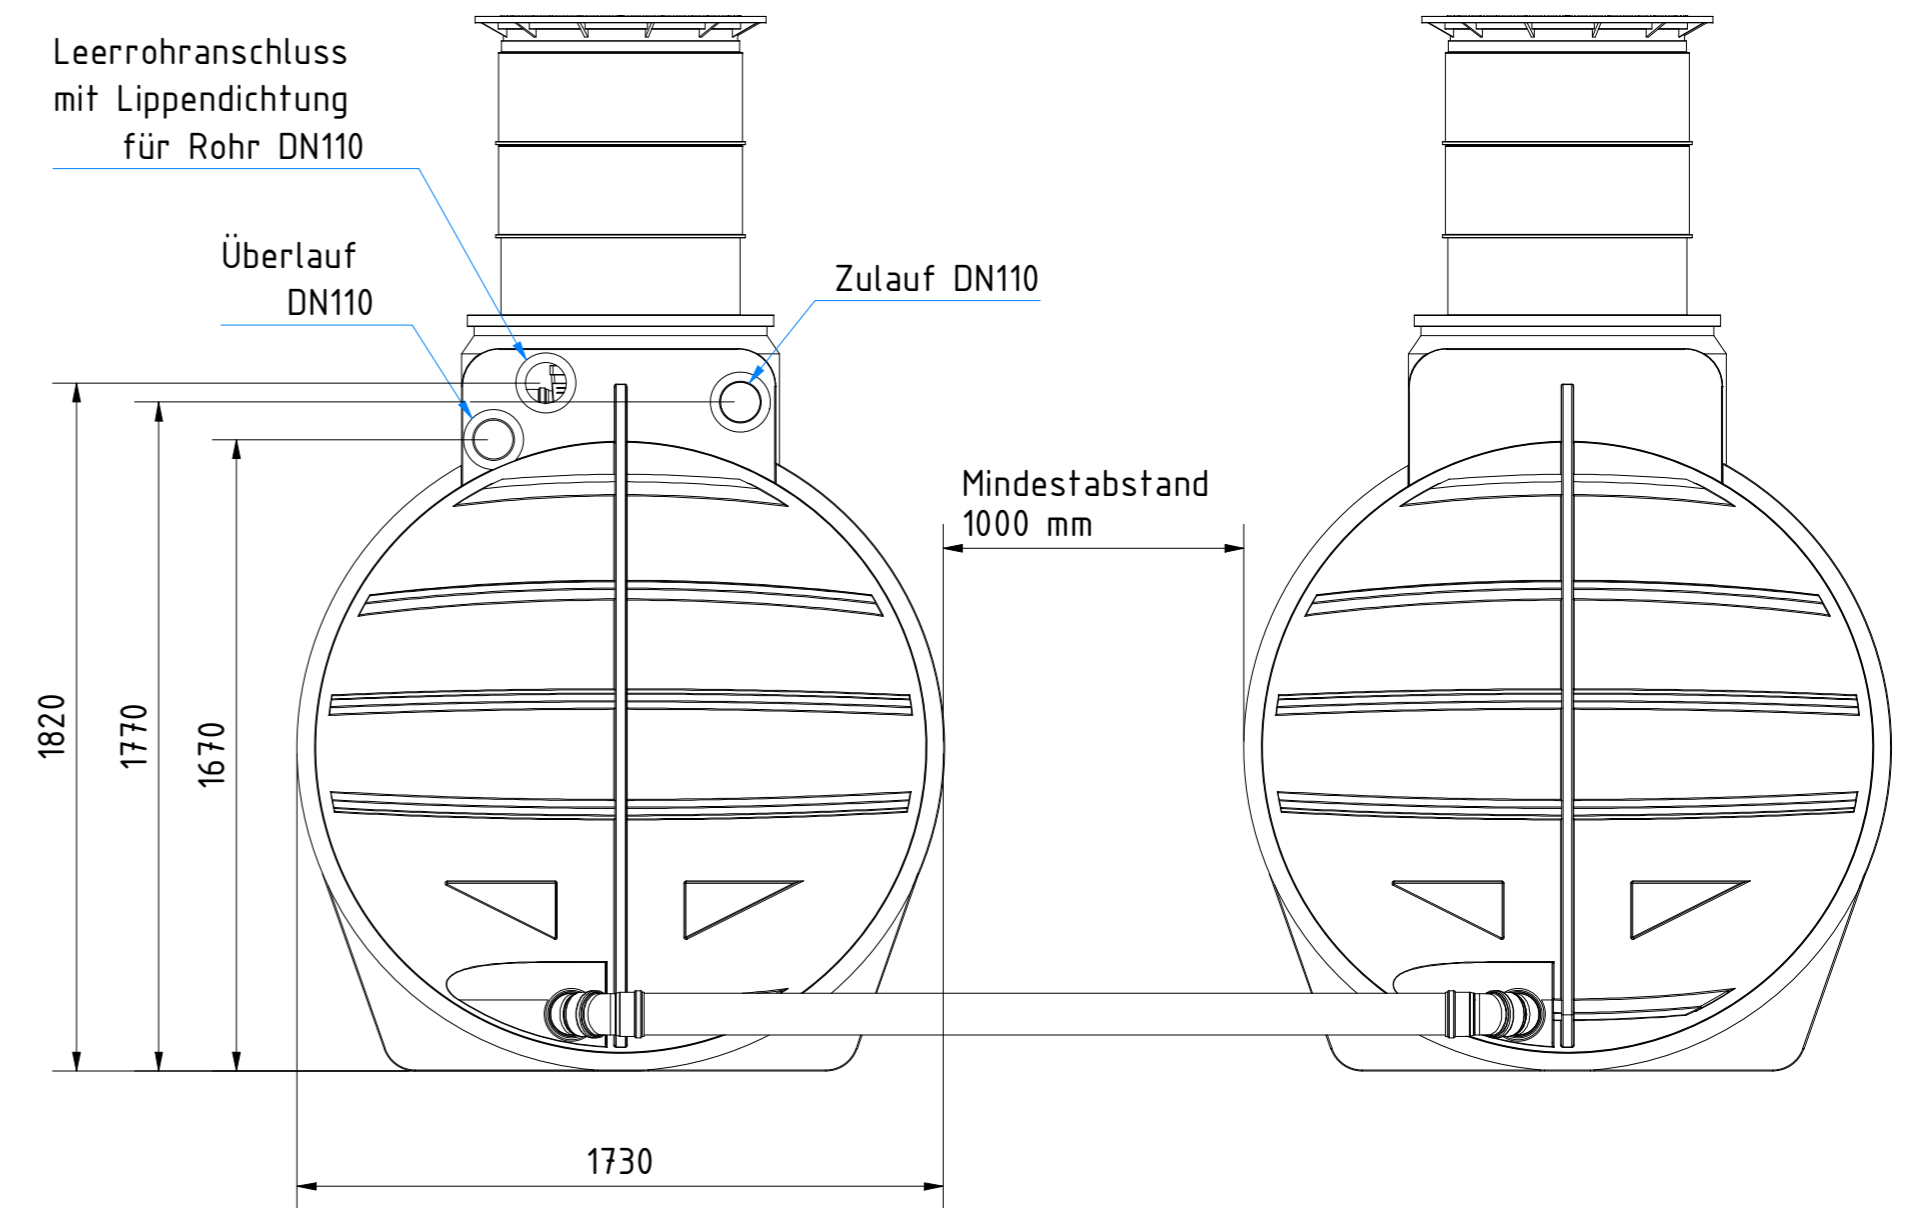

<p><b>Zisterne AQa.Line 8900 L</b> mit Domschacht kurz (begehbar bis 200 kg) mit Haus- und Gartenfilterset Art.-Nr.: AD.89.0021</p>		
		<p>1 A2</p>

Verbindungsleitungen sind nicht Teil des Lieferumfangs und bauseits zu stellen!

<p><b>Zisterne AQa.Line 8900 L</b> mit Domschacht lang (begehbar bis 200 kg) mit Haus- und Gartenfilterset Art.-Nr.: AD.89.0022</p>	
<p>1 A2</p>	

Verbindungsleitungen sind nicht Teil des Lieferumfangs und bauseits zu stellen!