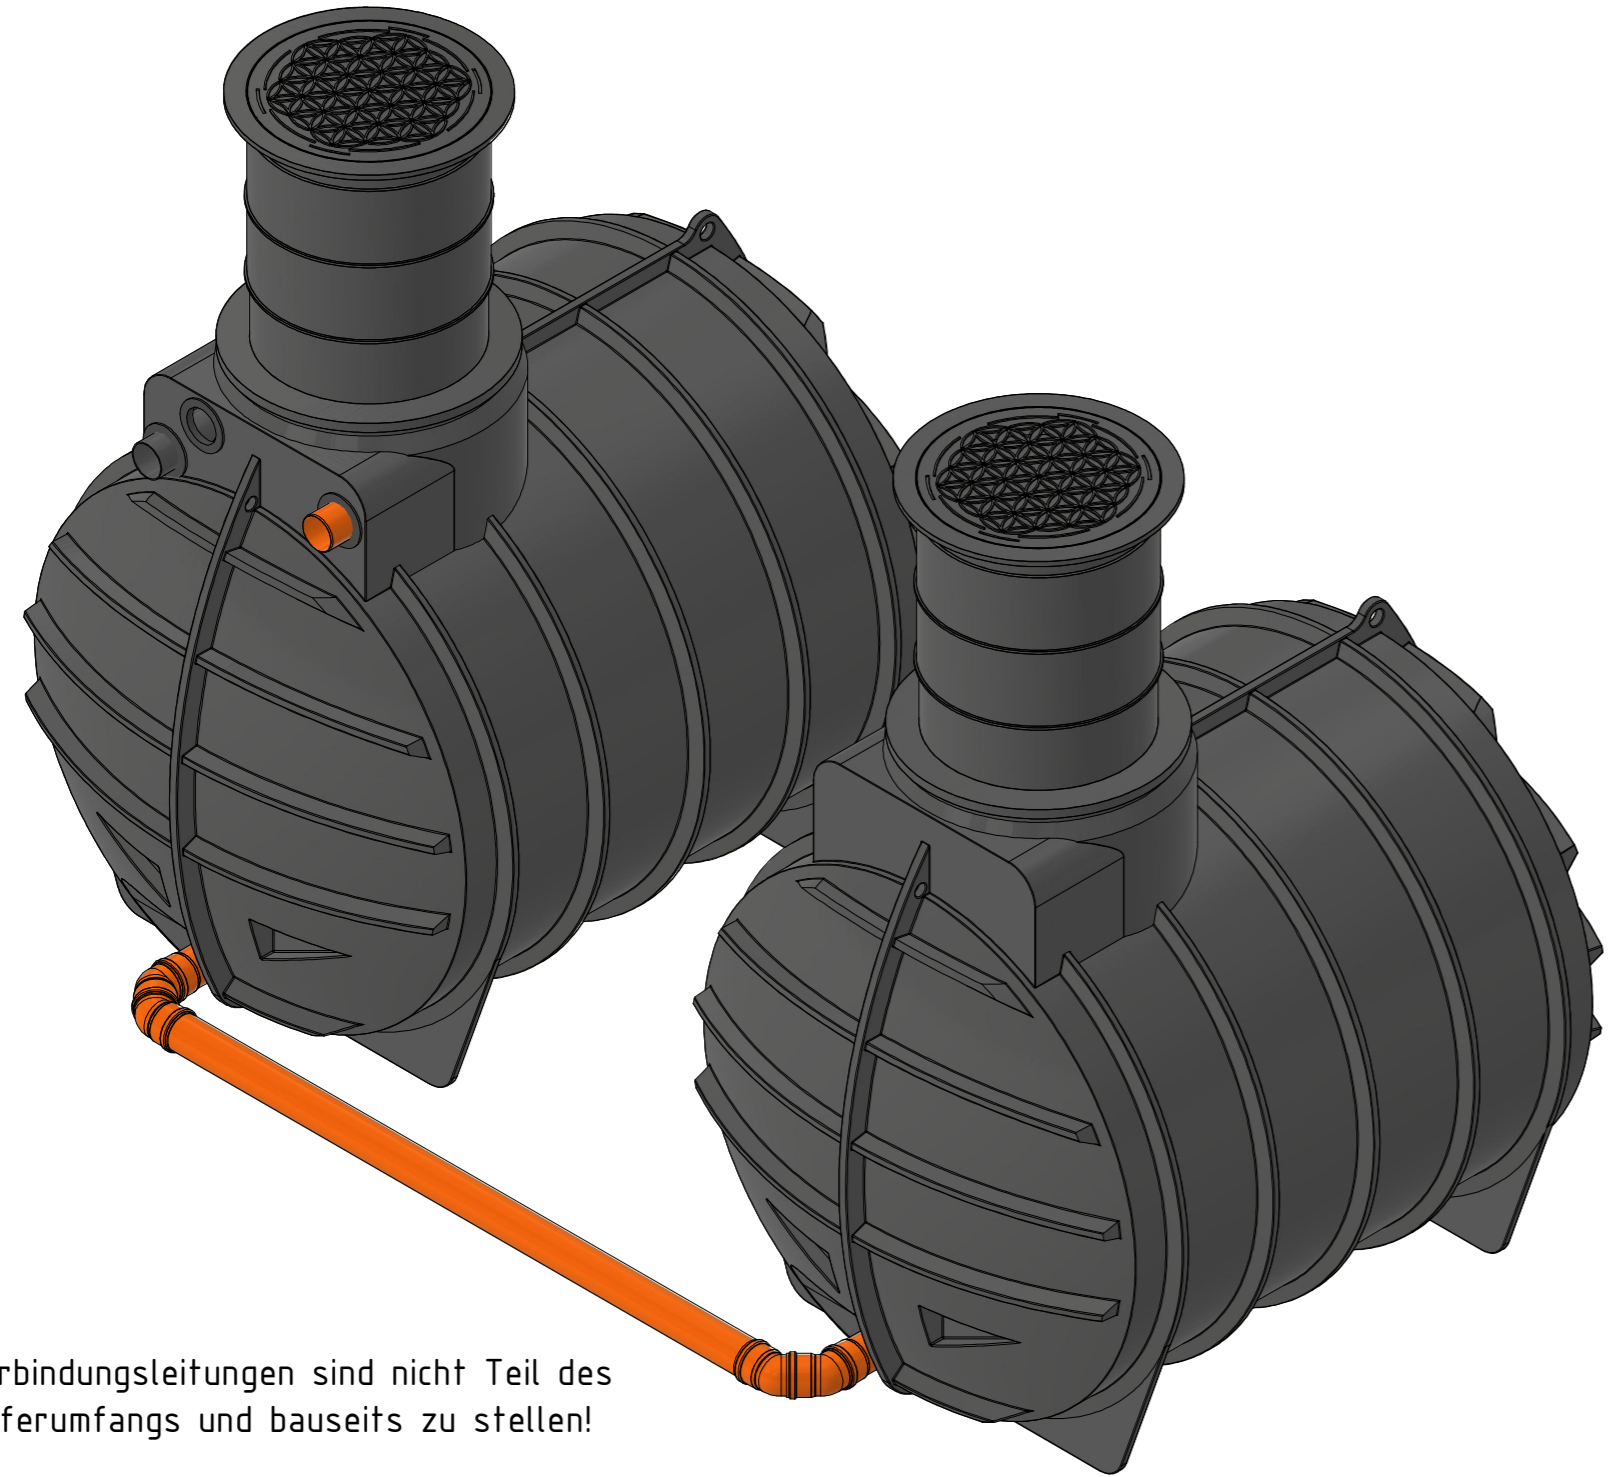

Verbindungsleitungen sind nicht Teil des Lieferumfangs und bauseits zu stellen!

Technische Weiterentwicklungen und Änderungen der einzelnen Artikel, sowie Irrtümer, Druckfehler und Preisänderungen vorbehalten. Fotos und Zeichnungen sind unverbindlich. Produktionstechnisch bedingt können geringfügige Maß-, Gewichts- oder Farbabweichungen von 3% auftreten. Istmaße sind auf der Baustelle zu überprüfen.

<p><b>Zisterne AQa.Line 8900 L</b> mit Domschacht kurz (begehbar bis 200 kg) mit Haus- und Gartenfilterset Art.-Nr.: AD.89.0021</p>		
		<p>1 A2</p>

Verbindungsleitungen sind nicht Teil des Lieferumfangs und bauseits zu stellen!

<p><b>Zisterne AQa.Line 8900 L</b> mit Domschacht lang (begehbar bis 200 kg) mit Haus- und Gartenfilterset Art.-Nr.: AD.89.0022</p>	
<p>1 A2</p>	

Verbindungsleitungen sind nicht Teil des Lieferumfangs und bauseits zu stellen!

	
<b>Zisterne AQa.Line 8900 L</b> mit Domschacht lang (befahrbar bis 600 kg Radlast) mit Haus- und Gartenfilterset Art.-Nr.: AD.89.0023	
1	A2