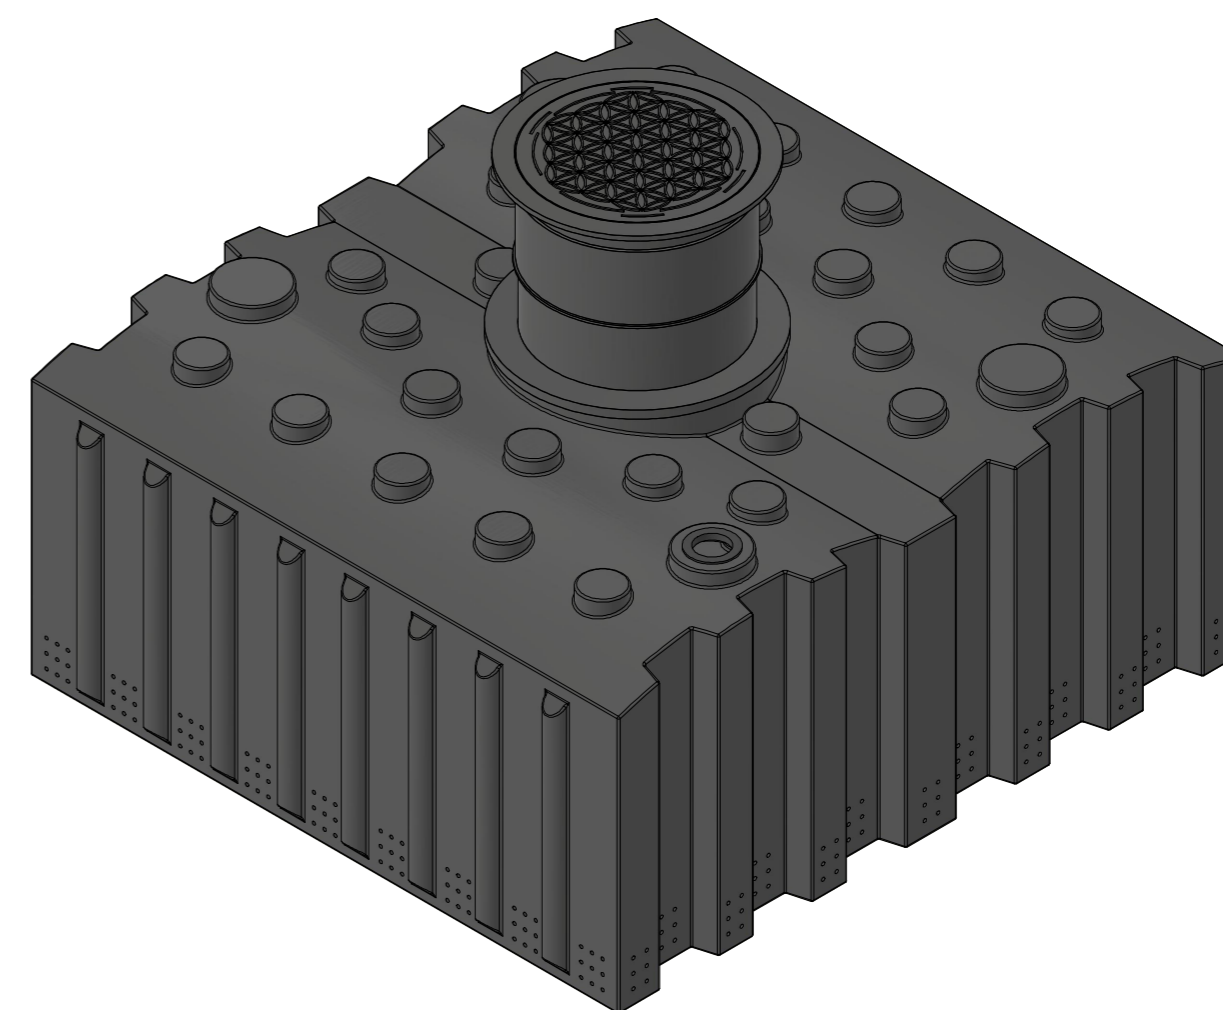

Zulauf
mit Lippendichtung
für Rohr DN110

Technische Weiterentwicklungen und Änderungen der einzelnen Artikel, sowie Irrtümer, Druckfehler und Preisänderungen vorbehalten. Fotos und Zeichnungen sind unverbindlich. Produktionstechnisch bedingt können geringfügige Maß-, Gewichts- oder Farbabweichungen von 3% auftreten. Istmaße sind auf der Baustelle zu überprüfen.

Sicker-Flachtank AQa.Line 5000 L mit Domschacht kurz (begehbar bis 200 kg) Art.-Nr.: FS.50.0001	
1 A2	

Zulauf
mit Lippendichtung
für Rohr DN110

Technische Weiterentwicklungen und Änderungen der einzelnen Artikel, sowie Irrtümer, Druckfehler und Preisänderungen vorbehalten. Fotos und Zeichnungen sind unverbindlich. Produktionstechnisch bedingt können geringfügige Maß-, Gewichts- oder Farbabweichungen von 3% auftreten. Istmaße sind auf der Baustelle zu überprüfen.

<p>Sicker-Flachtank AQa.Line 5000 L mit Domschacht lang (begehr bis 200 kg) Art.-Nr.: FS.50.0002</p>
<p>1 A2</p>