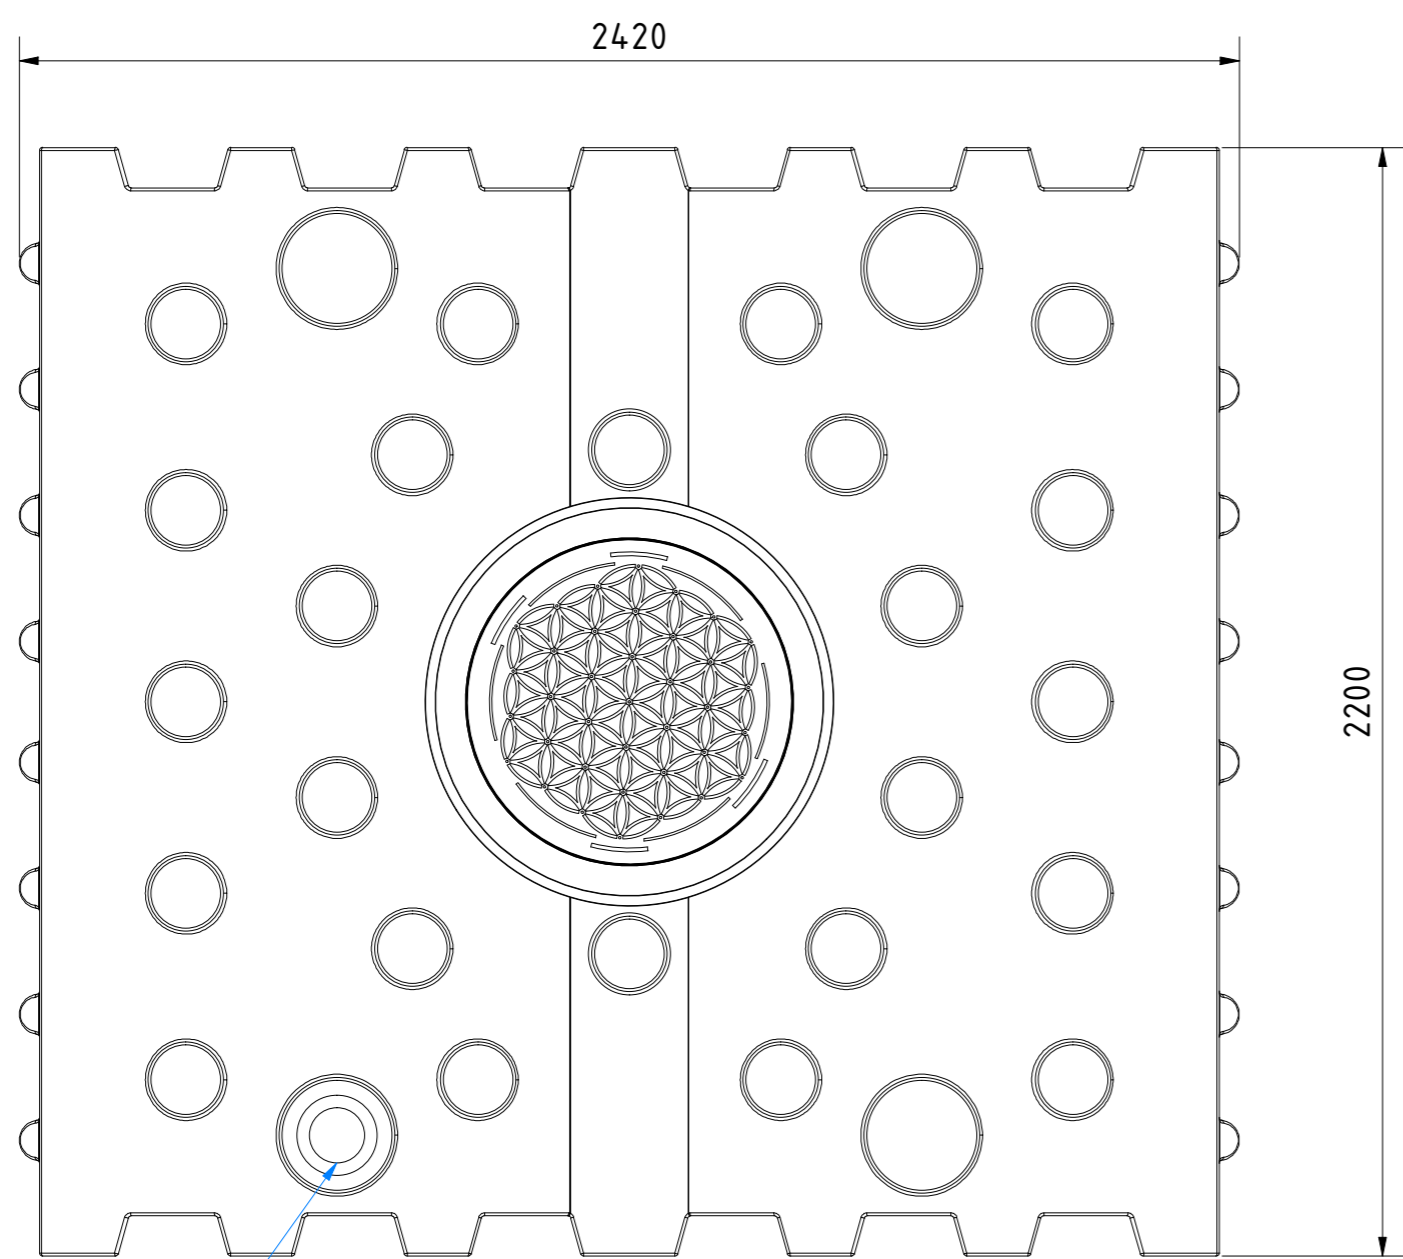

Zulauf
mit Lippendichtung
für Rohr DN110

Technische Weiterentwicklungen und Änderungen der einzelnen Artikel, sowie Irrtümer, Druckfehler und Preisänderungen vorbehalten. Fotos und Zeichnungen sind unverbindlich. Produktionstechnisch bedingt können geringfügige Maß-, Gewichts- oder Farbabweichungen von 3% auftreten. Istmaße sind auf der Baustelle zu überprüfen.

Sicker-Flachtank AQa.Line 5000 L mit Domschacht kurz (begehbar bis 200 kg) Art.-Nr.: FS.50.0001	
1 A2	

Zulauf
mit Lippendichtung
für Rohr DN110

Technische Weiterentwicklungen und Änderungen der einzelnen Artikel, sowie Irrtümer, Druckfehler und Preisänderungen vorbehalten. Fotos und Zeichnungen sind unverbindlich. Produktionstechnisch bedingt können geringfügige Maß-, Gewichts- oder Farbabweichungen von 3% auftreten. Istmaße sind auf der Baustelle zu überprüfen.

<p>Sicker-Flachtank AQa.Line 5000 L mit Domschacht lang (begehr bis 200 kg) Art.-Nr.: FS.50.0002</p>
<p>1 A2</p>