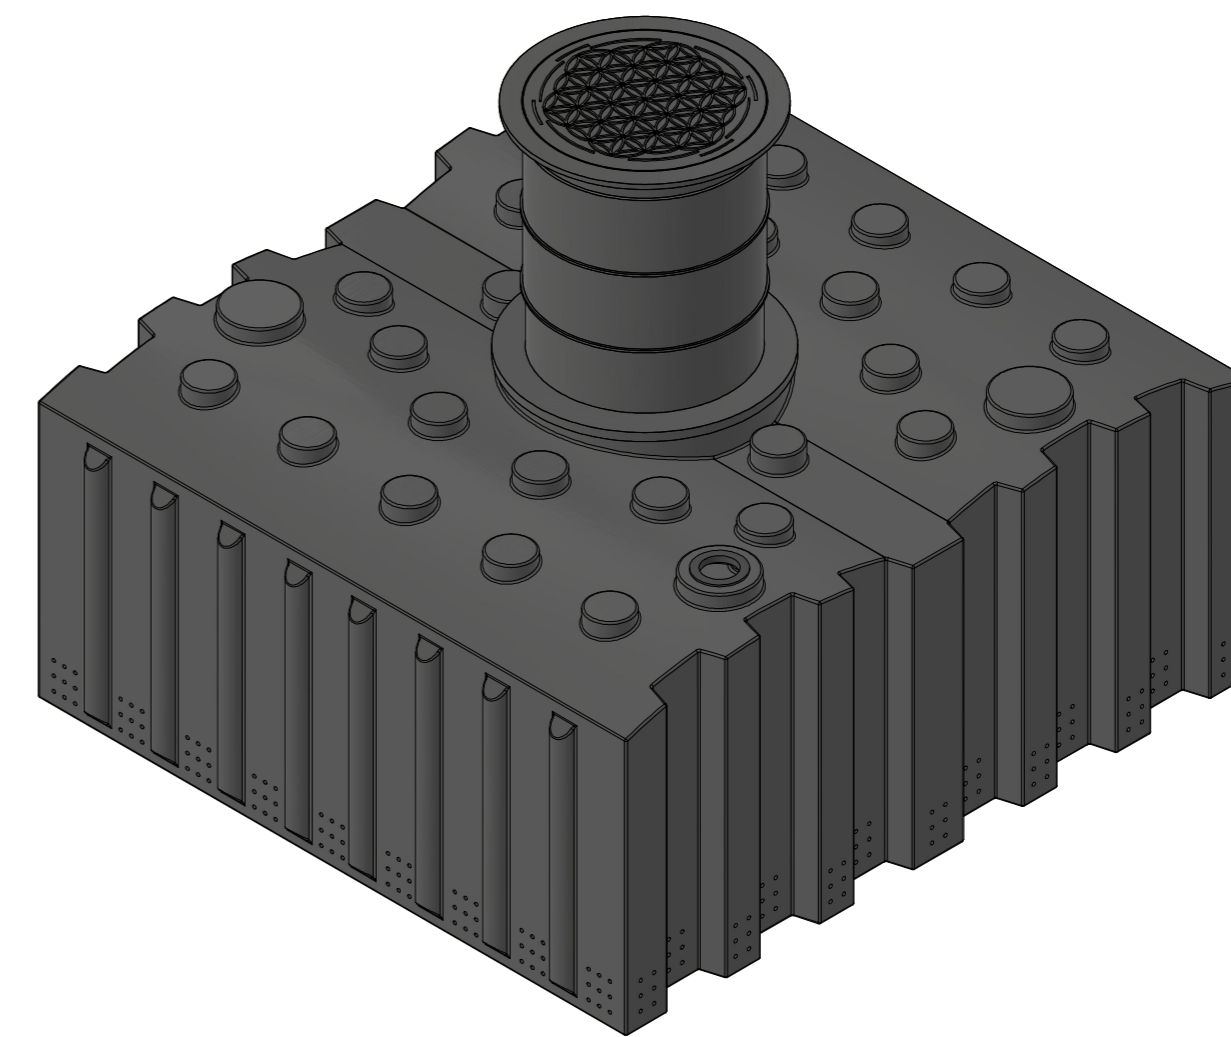

Zulauf
mit Lippendichtung
für Rohr DN110

Technische Weiterentwicklungen und Änderungen der einzelnen Artikel, sowie Irrtümer, Druckfehler und Preisänderungen vorbehalten. Fotos und Zeichnungen sind unverbindlich. Produktionstechnisch bedingt können geringfügige Maß-, Gewichts- oder Farbabweichungen von 3% auftreten. Istmaße sind auf der Baustelle zu überprüfen.

Sicker-Flachtank AQa.Line 5000 L mit Domschacht kurz (begehbar bis 200 kg) Art.-Nr.: FS.50.0001	
1 A2	

Zulauf
mit Lippendichtung
für Rohr DN110

Technische Weiterentwicklungen und Änderungen der einzelnen Artikel, sowie Irrtümer, Druckfehler und Preisänderungen vorbehalten. Fotos und Zeichnungen sind unverbindlich. Produktionstechnisch bedingt können geringfügige Maß-, Gewichts- oder Farbabweichungen von 3% auftreten. Istmaße sind auf der Baustelle zu überprüfen.

<p>Sicker-Flachtank AQa.Line 5000 L mit Domschacht lang (begehr bis 200 kg) Art.-Nr.: FS.50.0002</p>
<p>1 A2</p>