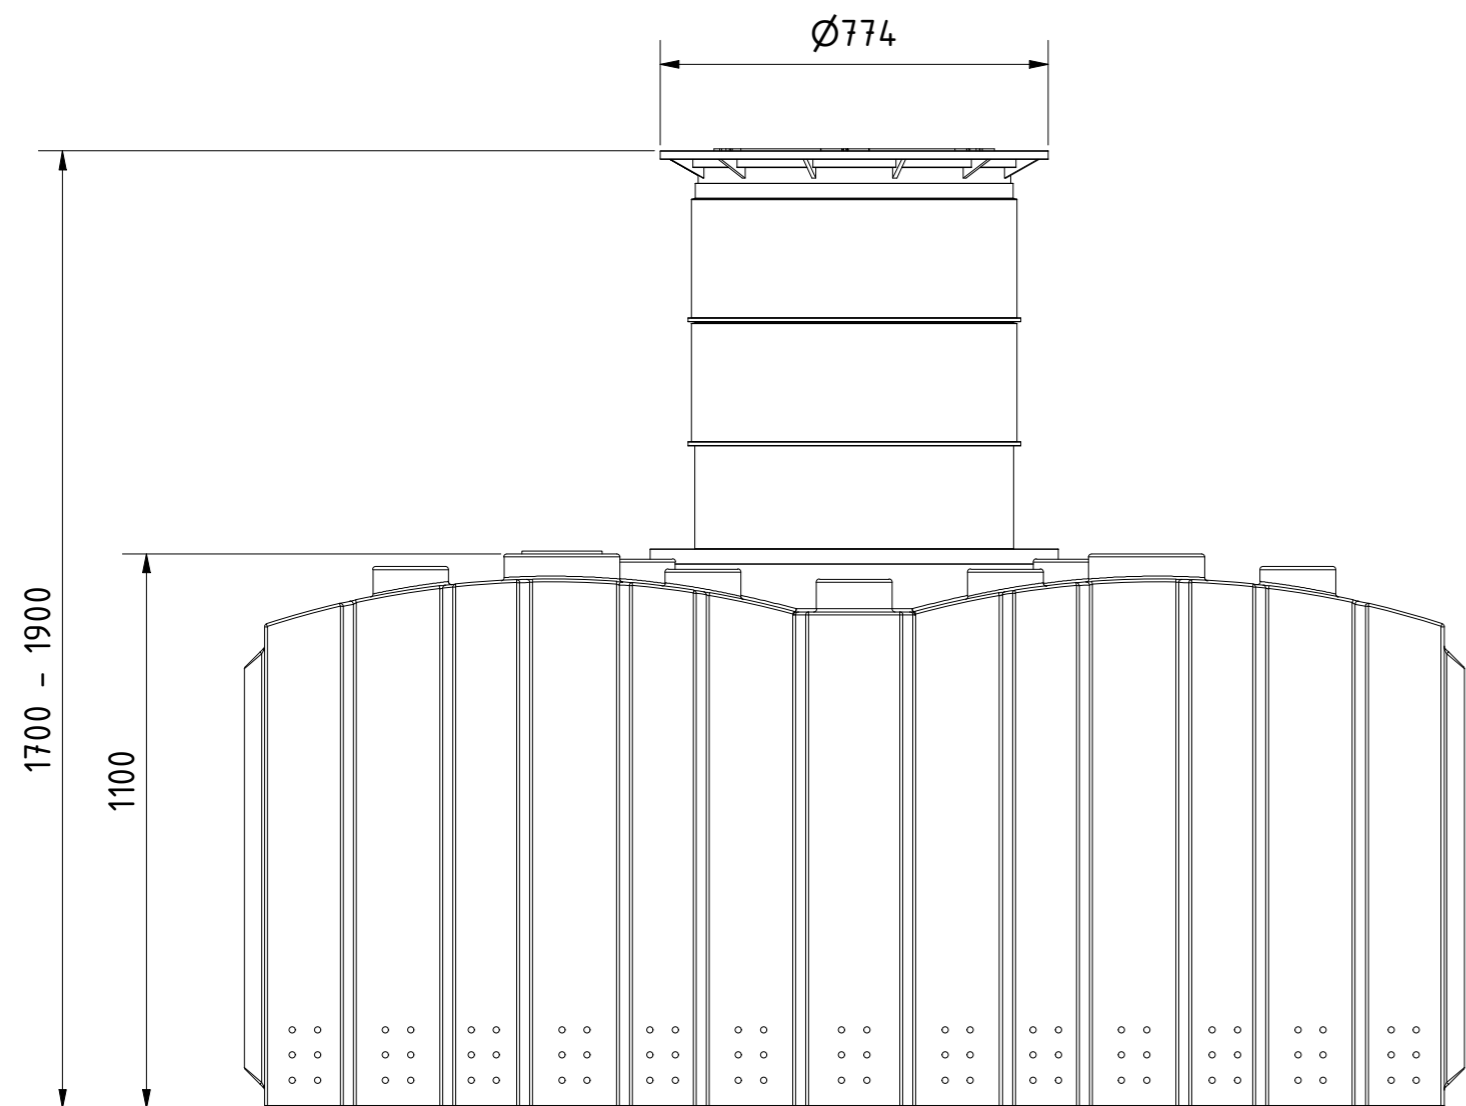

Zulauf
mit Lippendichtung
für Rohr DN110

Technische Weiterentwicklungen und Änderungen der einzelnen Artikel, sowie Irrtümer, Druckfehler und Preisänderungen vorbehalten. Fotos und Zeichnungen sind unverbindlich. Produktionstechnisch bedingt können geringfügige Maß-, Gewichts- oder Farbabweichungen von 3% auftreten. Istmaße sind auf der Baustelle zu überprüfen.

Sicker-Flachtank AQa.Line 5000 L mit Domschacht kurz (begehbar bis 200 kg) Art.-Nr.: FS.50.0001	
1 A2	

Zulauf
mit Lippendichtung
für Rohr DN110

Technische Weiterentwicklungen und Änderungen der einzelnen Artikel, sowie Irrtümer, Druckfehler und Preisänderungen vorbehalten. Fotos und Zeichnungen sind unverbindlich. Produktionstechnisch bedingt können geringfügige Maß-, Gewichts- oder Farbabweichungen von 3% auftreten. Istmaße sind auf der Baustelle zu überprüfen.

<p>Sicker-Flachtank AQa.Line 5000 L mit Domschacht lang (begehr bis 200 kg) Art.-Nr.: FS.50.0002</p>
<p>1 A2</p>