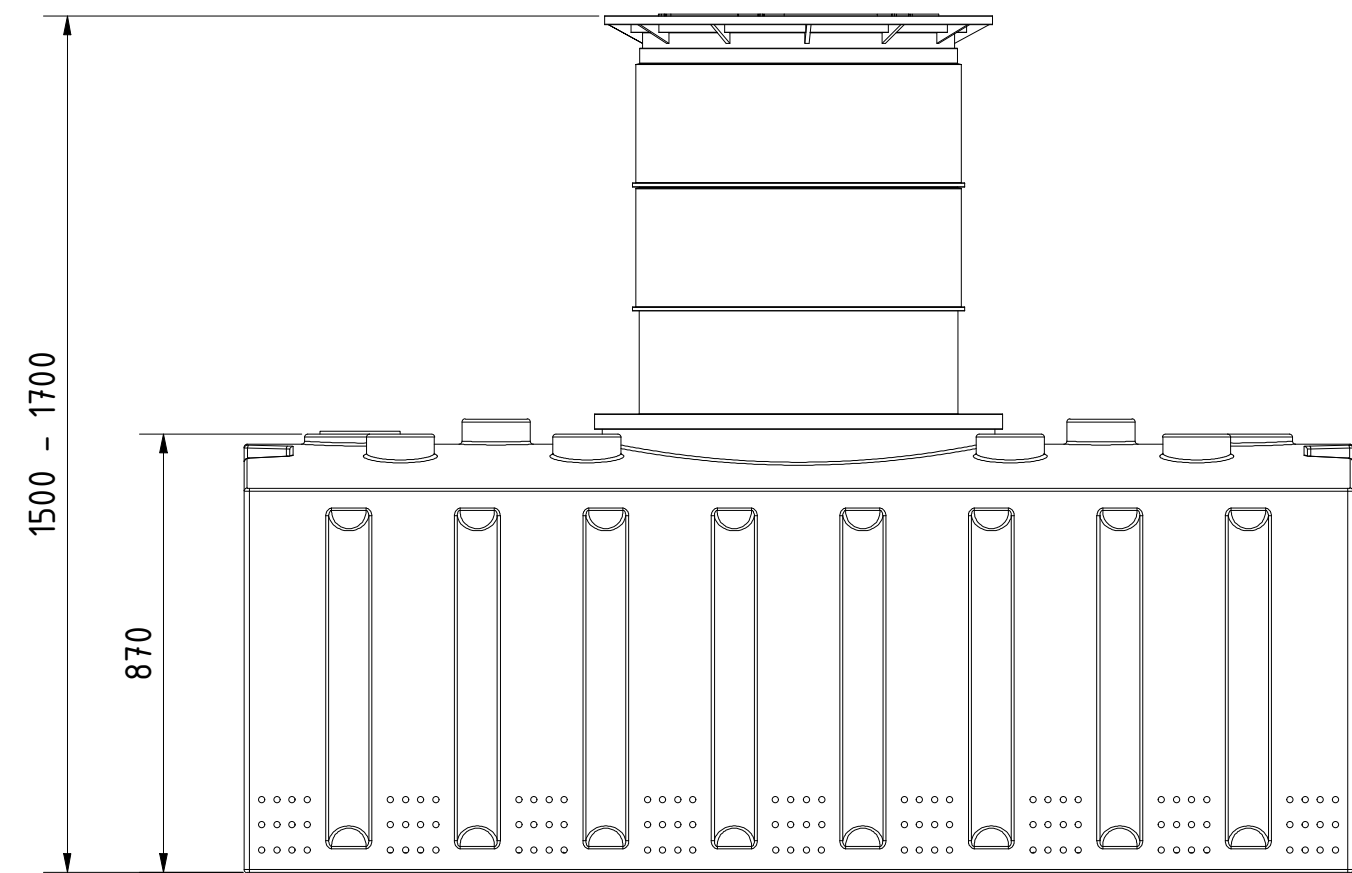

<p>Sicker-Flachtank AQa.Line 2000 L mit Domschacht kurz (begehr bis 200 kg) Art.-Nr.: FS.20.0001</p>
<p>1 A2</p>

Technische Weiterentwicklungen und Änderungen der einzelnen Artikel, sowie Irrtümer, Druckfehler und Preisänderungen vorbehalten. Fotos und Zeichnungen sind unverbindlich. Produktionstechnisch bedingt können geringfügige Maß-, Gewichts- oder Farbabweichungen von 3% auftreten. Istmaße sind auf der Baustelle zu überprüfen.

		
Sicker-Flachtank AQa.Line 2000 L mit Domschacht lang (begehr bis 200 kg) Art.-Nr.: FS.20.0002		
<table border="1"> <tr> <td style="text-align: center;">1</td> </tr> <tr> <td style="text-align: center;">A2</td> </tr> </table>	1	A2
1		
A2		