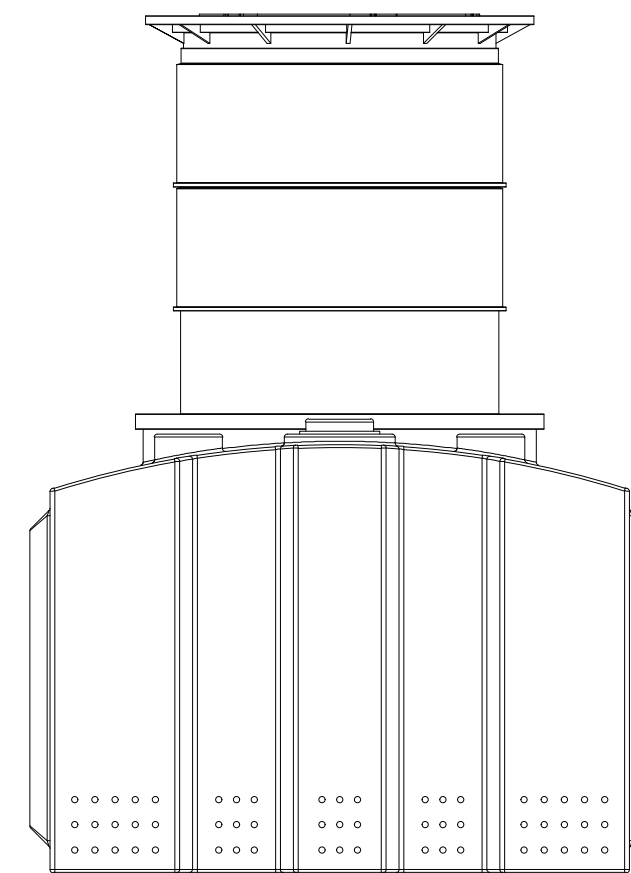

<p>Sicker-Flachtank AQa.Line 2000 L mit Domschacht kurz (begehr bis 200 kg) Art.-Nr.: FS.20.0001</p>
<p>1 A2</p>

Technische Weiterentwicklungen und Änderungen der einzelnen Artikel, sowie Irrtümer, Druckfehler und Preisänderungen vorbehalten. Fotos und Zeichnungen sind unverbindlich. Produktionstechnisch bedingt können geringfügige Maß-, Gewichts- oder Farbabweichungen von 3% auftreten. Istmaße sind auf der Baustelle zu überprüfen.

		
Sicker-Flachtank AQa.Line 2000 L mit Domschacht lang (begehr bis 200 kg) Art.-Nr.: FS.20.0002		
<table border="1"> <tr> <td style="text-align: center;">1</td> </tr> <tr> <td style="text-align: center;">A2</td> </tr> </table>	1	A2
1		
A2		