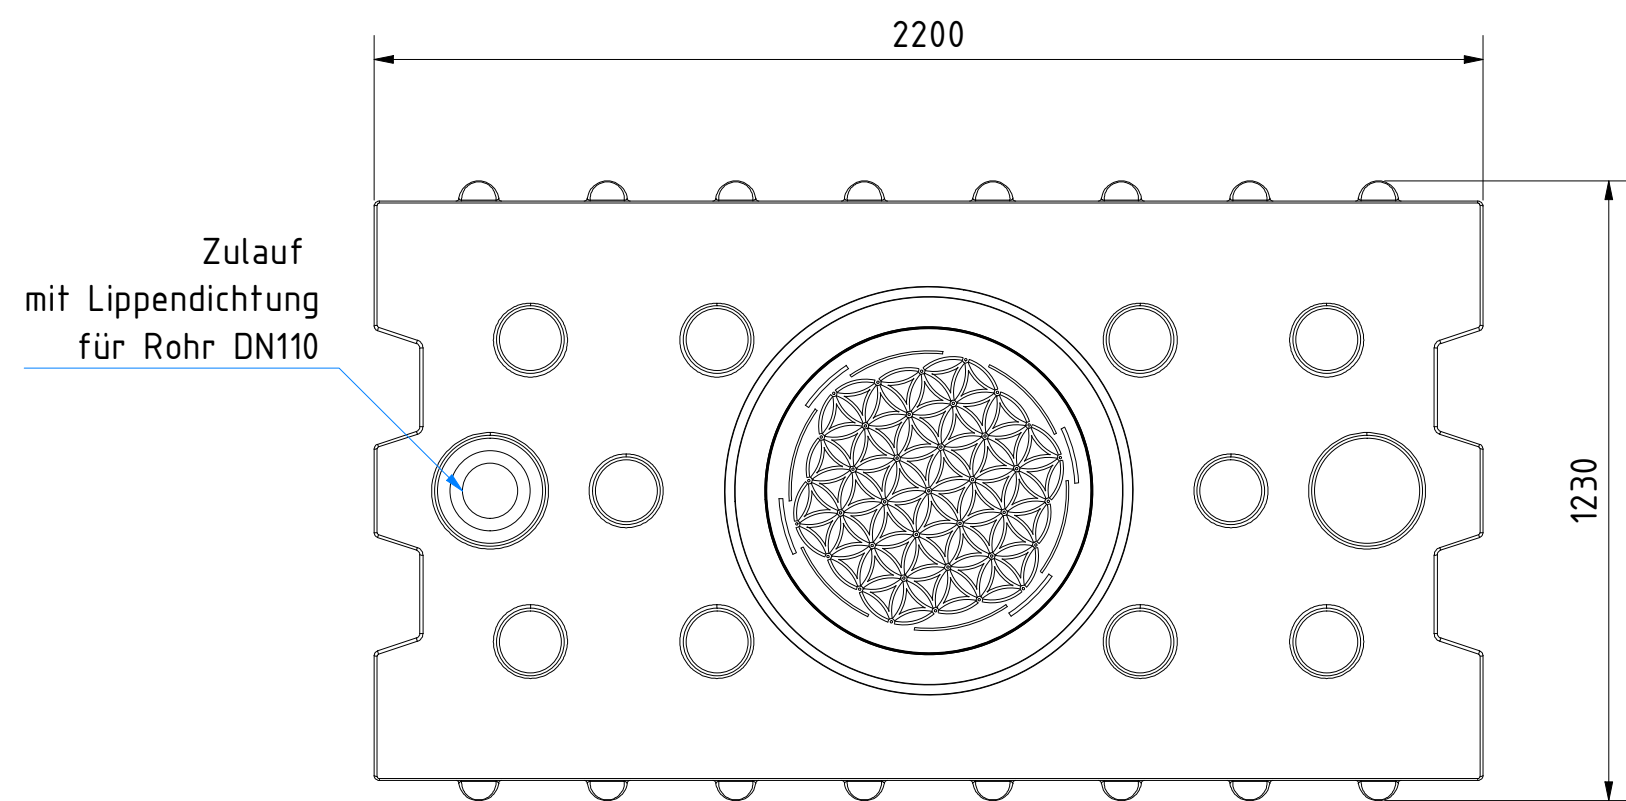

<p>Sicker-Flachtank AQa.Line 2000 L mit Domschacht kurz (begehr bis 200 kg) Art.-Nr.: FS.20.0001</p>
<p>1 A2</p>

Technische Weiterentwicklungen und Änderungen der einzelnen Artikel, sowie Irrtümer, Druckfehler und Preisänderungen vorbehalten. Fotos und Zeichnungen sind unverbindlich. Produktionstechnisch bedingt können geringfügige Maß-, Gewichts- oder Farbabweichungen von 3% auftreten. Istmaße sind auf der Baustelle zu überprüfen.

		
Sicker-Flachtank AQa.Line 2000 L mit Domschacht lang (begehr bis 200 kg) Art.-Nr.: FS.20.0002		
<table border="1"> <tr> <td style="text-align: center;">1</td> </tr> <tr> <td style="text-align: center;">A2</td> </tr> </table>	1	A2
1		
A2		