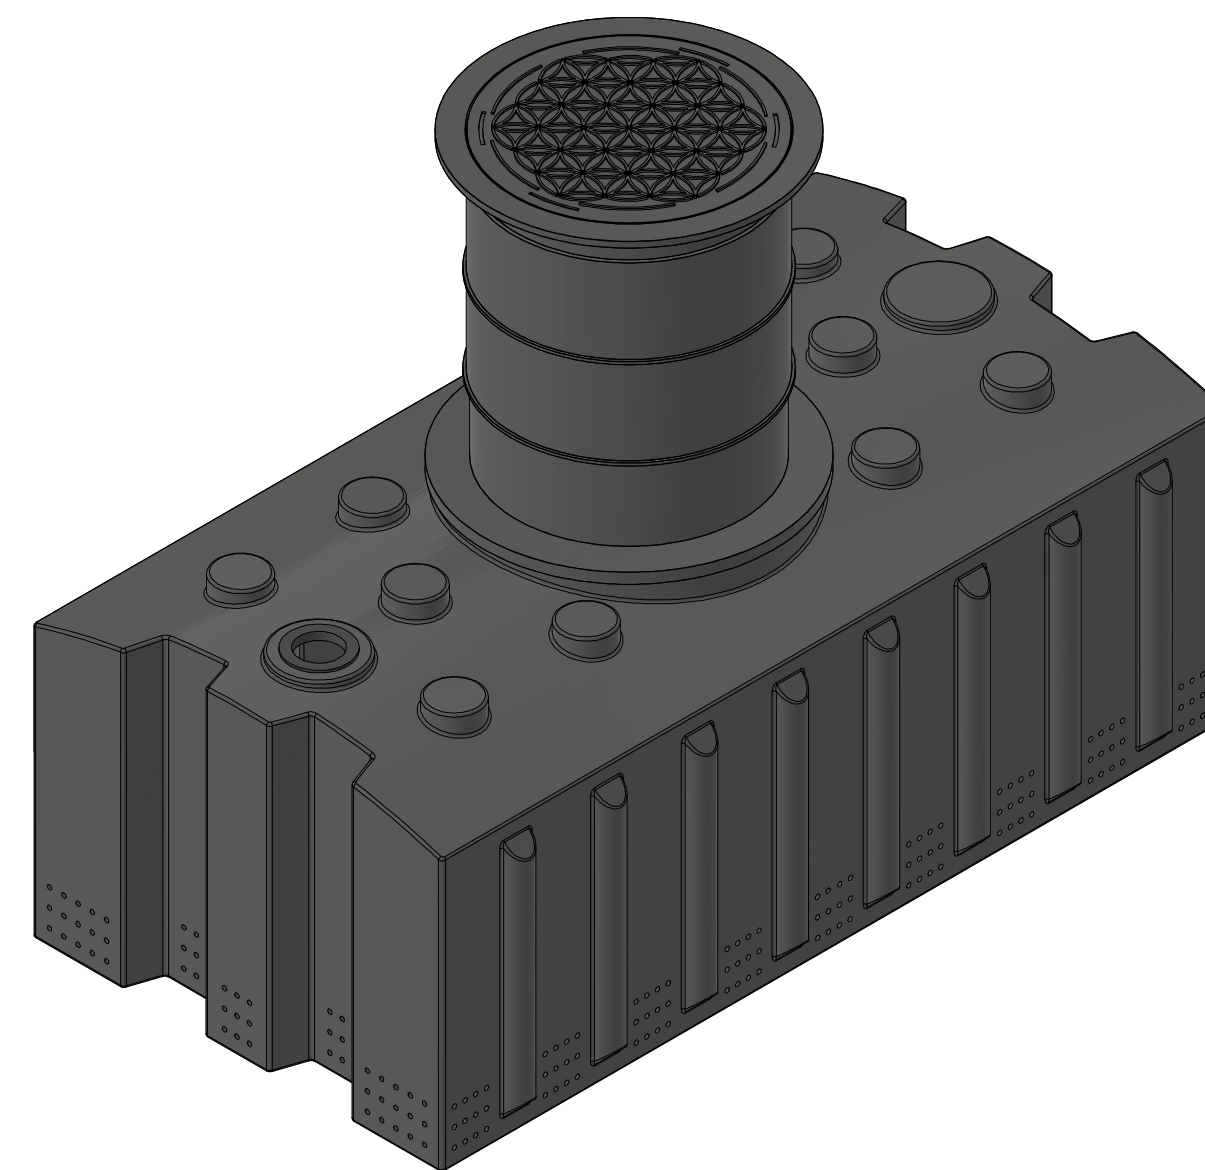

Technische Weiterentwicklungen und Änderungen der einzelnen Artikel, sowie Irrtümer, Druckfehler und Preisänderungen vorbehalten. Fotos und Zeichnungen sind unverbindlich. Produktionstechnisch bedingt können geringfügige Maß-, Gewichts- oder Farbabweichungen von 3% auftreten. Istmaße sind auf der Baustelle zu überprüfen.

<p>Sicker-Flachtank AQa.Line 2000 L mit Domschacht kurz (begehr bis 200 kg) Art.-Nr.: FS.20.0001</p>
<p>1 A2</p>

Technische Weiterentwicklungen und Änderungen der einzelnen Artikel, sowie Irrtümer, Druckfehler und Preisänderungen vorbehalten. Fotos und Zeichnungen sind unverbindlich. Produktionstechnisch bedingt können geringfügige Maß-, Gewichts- oder Farbabweichungen von 3% auftreten. Istmaße sind auf der Baustelle zu überprüfen.

		
Sicker-Flachtank AQa.Line 2000 L mit Domschacht lang (begehr bis 200 kg) Art.-Nr.: FS.20.0002		
<table border="1"> <tr> <td style="text-align: center;">1</td> </tr> <tr> <td style="text-align: center;">A2</td> </tr> </table>	1	A2
1		
A2		