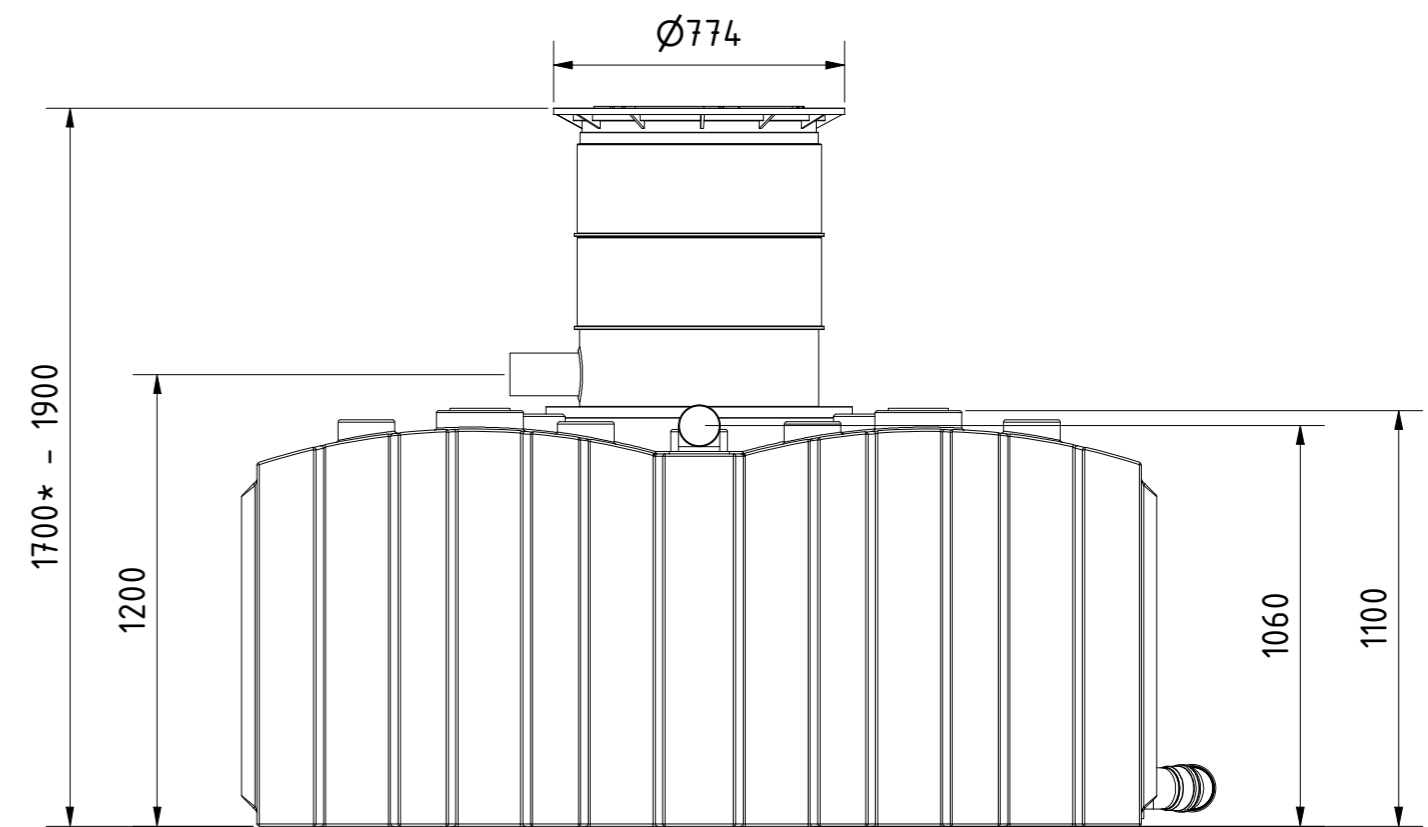

\* das Zusammenschieben des Doms auf Minimalhöhe erfordert das Ausschneiden des unteren Domsegments im Bereich der Rohre  
Beispiele:

Domschacht kurz      Domschacht lang

Verbindungsleitungen sind nicht Teil des Lieferumfangs und bauseits zu stellen!

**Flachtank AQa.Line 10000 L**  
mit Domschacht kurz  
(begebar bis 200 kg)  
und Gartenfilterset  
Art.-Nr.: AF.10.0031

1  
A2

\* das Zusammenschieben des Doms auf Minimalhöhe erfordert das Ausschneiden des unteren Domsegments im Bereich der Rohre  
Beispiele:

**Flachtank AQa.Line 10000 L**  
mit Domsschacht lang  
(begebar bis 200 kg)  
und Gartenfilterset  
Art.-Nr.: AF.10.0032

1  
A2

\* das Zusammenschieben des Doms auf Minimalhöhe erfordert das Ausschneiden des unteren Domsegments im Bereich der Rohre  
Beispiele: