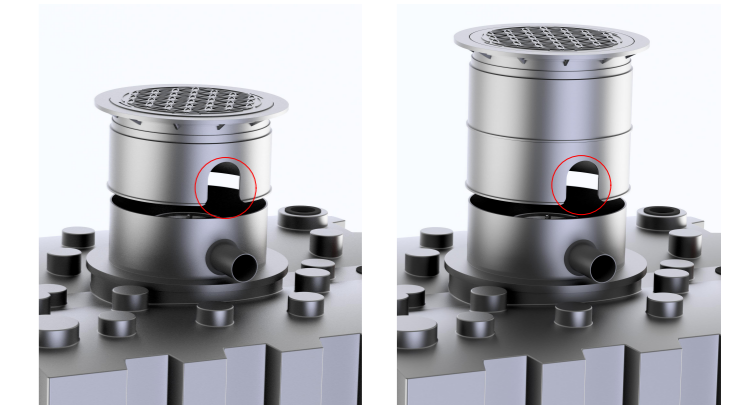

\* das Zusammenschieben des Doms auf Minimalhöhe erfordert das Ausschneiden des unteren Domsegments im Bereich der Rohre  
Beispiele:

Domschacht kurz      Domschacht lang

Verbindungsleitungen sind nicht Teil des Lieferumfangs und bauseits zu stellen!

**Flachtank AQa.Line 10000 L**  
mit Domschacht kurz  
(begebar bis 200 kg)  
und Gartenfilterset  
Art.-Nr.: AF.10.0031

1  
A2

\* das Zusammenschieben des Doms auf Minimalhöhe erfordert das Ausschneiden des unteren Domsegments im Bereich der Rohre  
Beispiele:

Domsschacht kurz      Domsschacht lang

Verbindungsleitungen sind nicht Teil des Lieferumfangs und bauseits zu stellen!

Technische Weiterentwicklungen und Änderungen der einzelnen Artikel, sowie Irrtümer, Druckfehler und Preisänderungen vorbehalten. Fotos und Zeichnungen sind unverbindlich. Produktionstechnisch bedingt können geringfügige Maß-, Gewichts- oder Farbabweichungen von 3% auftreten. Istmaße sind auf der Baustelle zu überprüfen.

**Flachtank AQa.Line 10000 L**  
mit Domsschacht lang  
(begebar bis 200 kg)  
und Gartenfilterset  
Art.-Nr.: AF.10.0032

1  
A2

\* das Zusammenschieben des Doms auf Minimalhöhe erfordert das Ausschneiden des unteren Domsegments im Bereich der Rohre  
Beispiele: