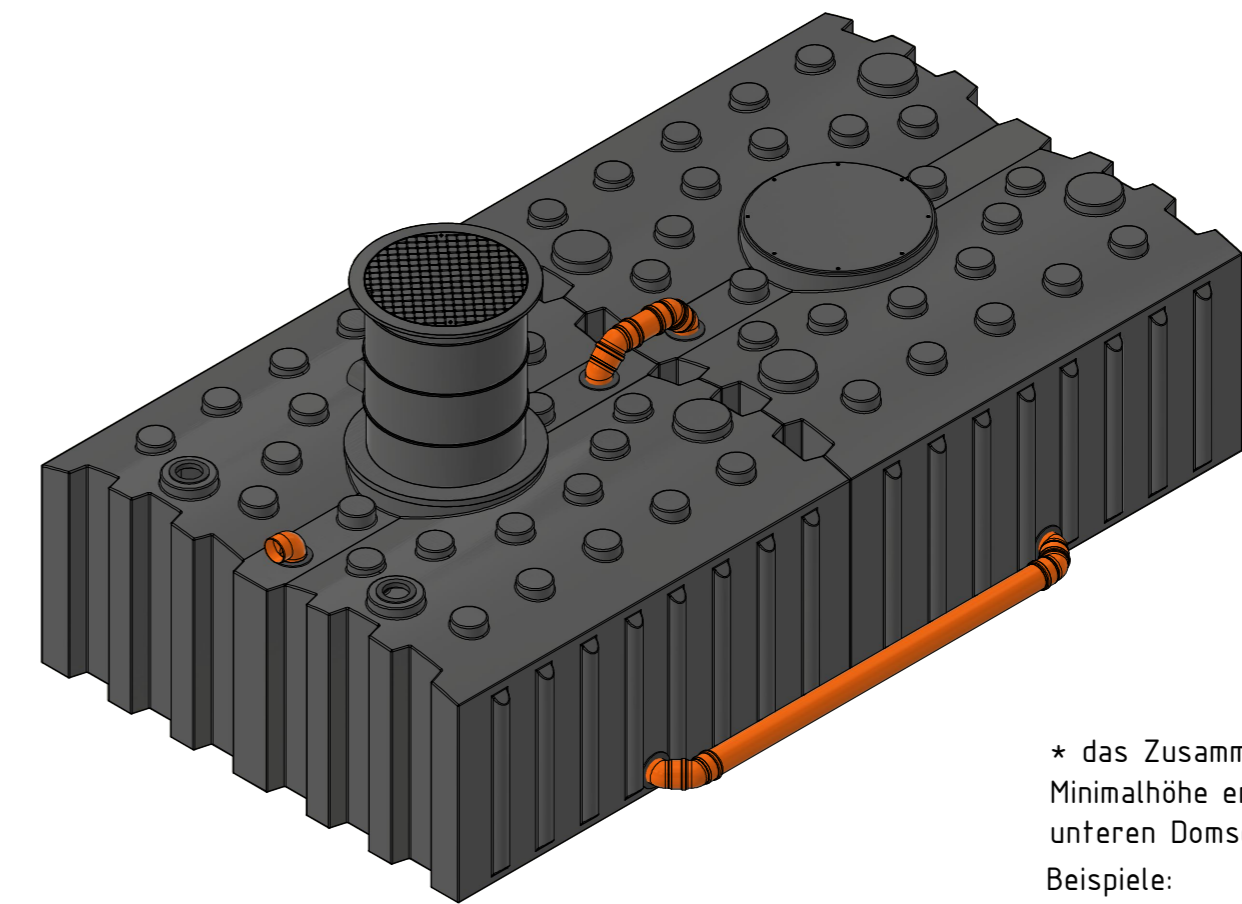

**Flachtank AQa.Line 10000 L**  
mit Domschacht kurz  
(begebar bis 200 kg)  
und Gartenfilterset  
Art.-Nr.: AF.10.0031

1  
A2

\* das Zusammenschieben des Doms auf Minimalhöhe erfordert das Ausschneiden des unteren Domsegments im Bereich der Rohre  
Beispiele:

Domsschacht kurz      Domsschacht lang

Verbindungsleitungen sind nicht Teil des Lieferumfangs und bauseits zu stellen!

Technische Weiterentwicklungen und Änderungen der einzelnen Artikel, sowie Irrtümer, Druckfehler und Preisänderungen vorbehalten. Fotos und Zeichnungen sind unverbindlich. Produktionstechnisch bedingt können geringfügige Maß-, Gewichts- oder Farbabweichungen von 3% auftreten. Istmaße sind auf der Baustelle zu überprüfen.

**Flachtank AQa.Line 10000 L**  
mit Domsschacht lang  
(begebar bis 200 kg)  
und Gartenfilterset  
Art.-Nr.: AF.10.0032

1  
A2

\* das Zusammenschieben des Doms auf Minimalhöhe erfordert das Ausschneiden des unteren Domsegments im Bereich der Rohre  
Beispiele: