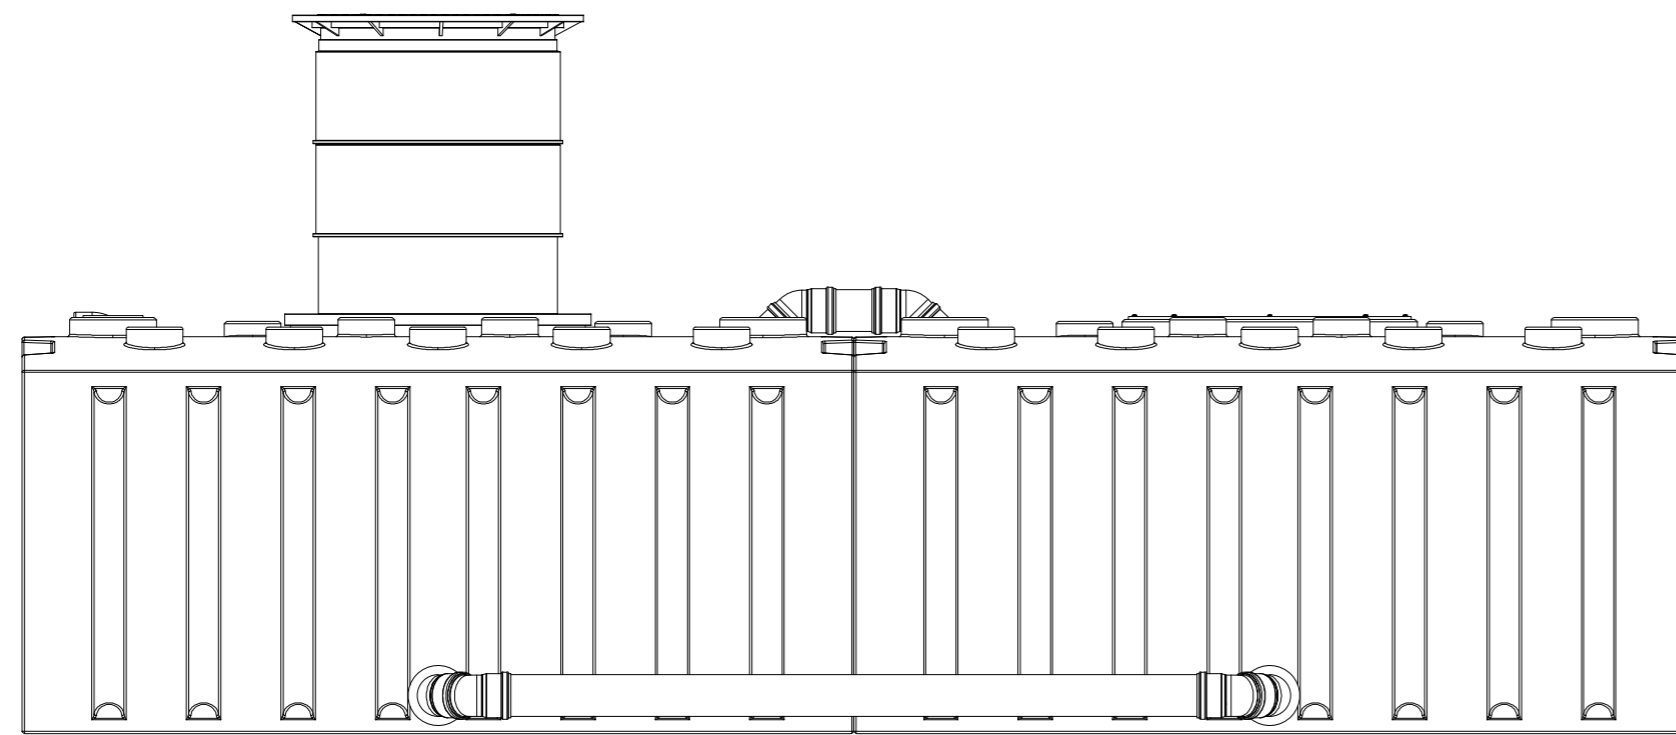

**Flachtank AQa.Line 10000 L**  
mit Domschacht kurz  
(begebar bis 200 kg)  
und Gartenfilterset  
Art.-Nr.: AF.10.0031

1  
A2

\* das Zusammenschieben des Doms auf Minimalhöhe erfordert das Ausschneiden des unteren Domsegments im Bereich der Rohre  
Beispiele:

Domsschacht kurz      Domsschacht lang

Verbindungsleitungen sind nicht Teil des Lieferumfangs und bauseits zu stellen!

Technische Weiterentwicklungen und Änderungen der einzelnen Artikel, sowie Irrtümer, Druckfehler und Preisänderungen vorbehalten. Fotos und Zeichnungen sind unverbindlich. Produktionstechnisch bedingt können geringfügige Maß-, Gewichts- oder Farbabweichungen von 3% auftreten. Istmaße sind auf der Baustelle zu überprüfen.

**Flachtank AQa.Line 10000 L**  
mit Domsschacht lang  
(begebar bis 200 kg)  
und Gartenfilterset  
Art.-Nr.: AF.10.0032

1  
A2

\* das Zusammenschieben des Doms auf Minimalhöhe erfordert das Ausschneiden des unteren Domsegments im Bereich der Rohre  
Beispiele: