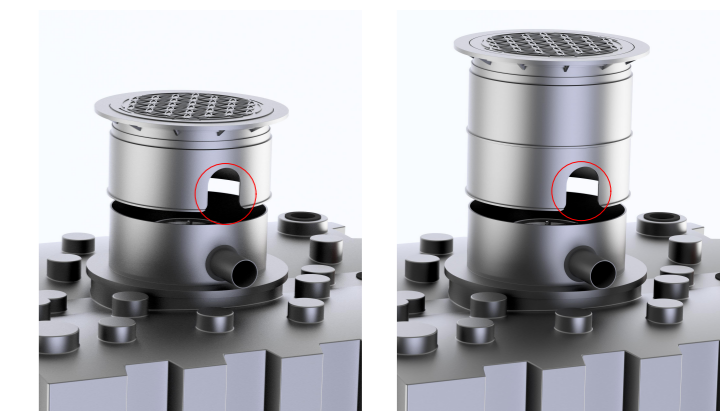

**Flachtank AQa.Line 10000 L**  
mit Domschacht kurz  
(begebar bis 200 kg)  
und Gartenfilterset  
Art.-Nr.: AF.10.0031

1  
A2

\* das Zusammenschieben des Doms auf Minimalhöhe erfordert das Ausschneiden des unteren Domsegments im Bereich der Rohre  
Beispiele:

Domsschacht kurz      Domsschacht lang

Verbindungsleitungen sind nicht Teil des Lieferumfangs und bauseits zu stellen!

Technische Weiterentwicklungen und Änderungen der einzelnen Artikel, sowie Irrtümer, Druckfehler und Preisänderungen vorbehalten. Fotos und Zeichnungen sind unverbindlich. Produktionstechnisch bedingt können geringfügige Maß-, Gewichts- oder Farbabweichungen von 3% auftreten. Istmaße sind auf der Baustelle zu überprüfen.

**Flachtank AQa.Line 10000 L**  
mit Domsschacht lang  
(begebar bis 200 kg)  
und Gartenfilterset  
Art.-Nr.: AF.10.0032

1  
A2

\* das Zusammenschieben des Doms auf Minimalhöhe erfordert das Ausschneiden des unteren Domsegments im Bereich der Rohre  
Beispiele:

Domschacht kurz      Domschacht lang

Verbindungsleitungen sind nicht Teil des Lieferumfangs und bauseits zu stellen!

Technische Weiterentwicklungen und Änderungen der einzelnen Artikel, sowie Irrtümer, Druckfehler und Preisänderungen vorbehalten. Fotos und Zeichnungen sind unverbindlich. Produktionstechnisch bedingt können geringfügige Maß-, Gewichts- oder Farbabweichungen von 3% auftreten. Istmaße sind auf der Baustelle zu überprüfen.