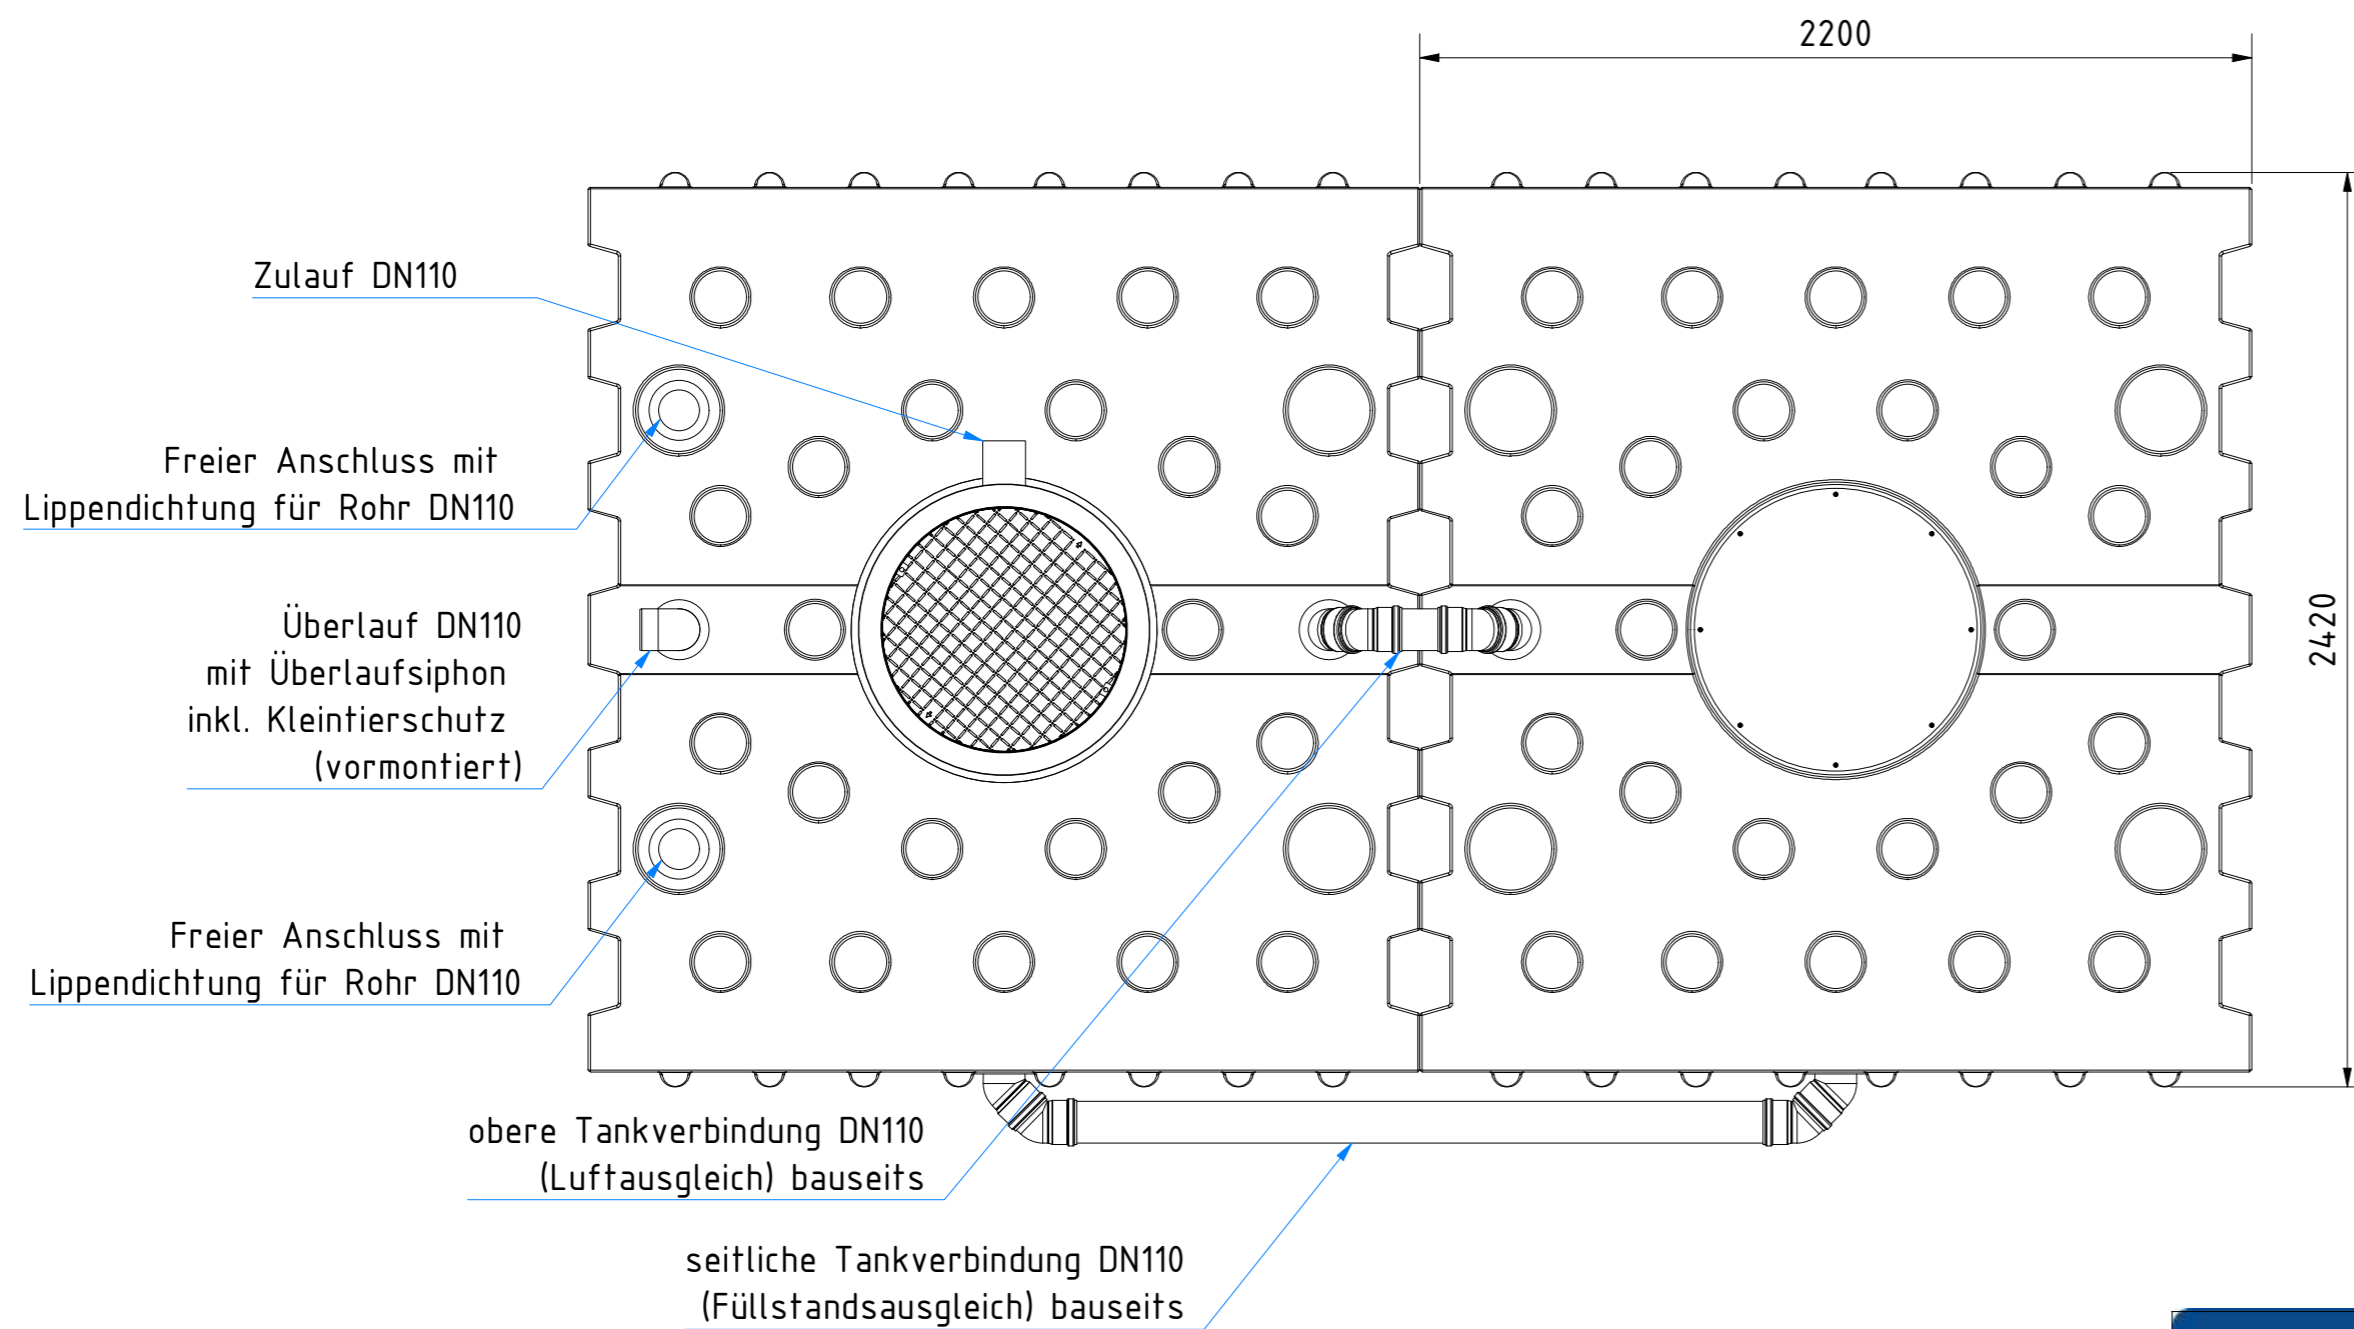

\* das Zusammenschieben des Doms auf Minimalhöhe erfordert das Ausschneiden des unteren Domsegments im Bereich der Rohre  
Beispiele:

Domschacht kurz      Domschacht lang

Verbindungsleitungen sind nicht Teil des Lieferumfangs und bauseits zu stellen!

**Flachtank AQa.Line 10000 L**  
mit Domschacht kurz  
(begebar bis 200 kg)  
und Gartenfilterset  
Art.-Nr.: AF.10.0031

1  
A2

\* das Zusammenschieben des Doms auf Minimalhöhe erfordert das Ausschneiden des unteren Domsegments im Bereich der Rohre  
Beispiele:

Domsschacht kurz      Domsschacht lang

Verbindungsleitungen sind nicht Teil des Lieferumfangs und bauseits zu stellen!

Technische Weiterentwicklungen und Änderungen der einzelnen Artikel, sowie Irrtümer, Druckfehler und Preisänderungen vorbehalten. Fotos und Zeichnungen sind unverbindlich. Produktionstechnisch bedingt können geringfügige Maß-, Gewichts- oder Farbabweichungen von 3% auftreten. Istmaße sind auf der Baustelle zu überprüfen.

**Flachtank AQa.Line 10000 L**  
mit Domsschacht lang  
(begebar bis 200 kg)  
und Gartenfilterset  
Art.-Nr.: AF.10.0032

1  
A2

\* das Zusammenschieben des Doms auf Minimalhöhe erfordert das Ausschneiden des unteren Domsegments im Bereich der Rohre  
Beispiele: