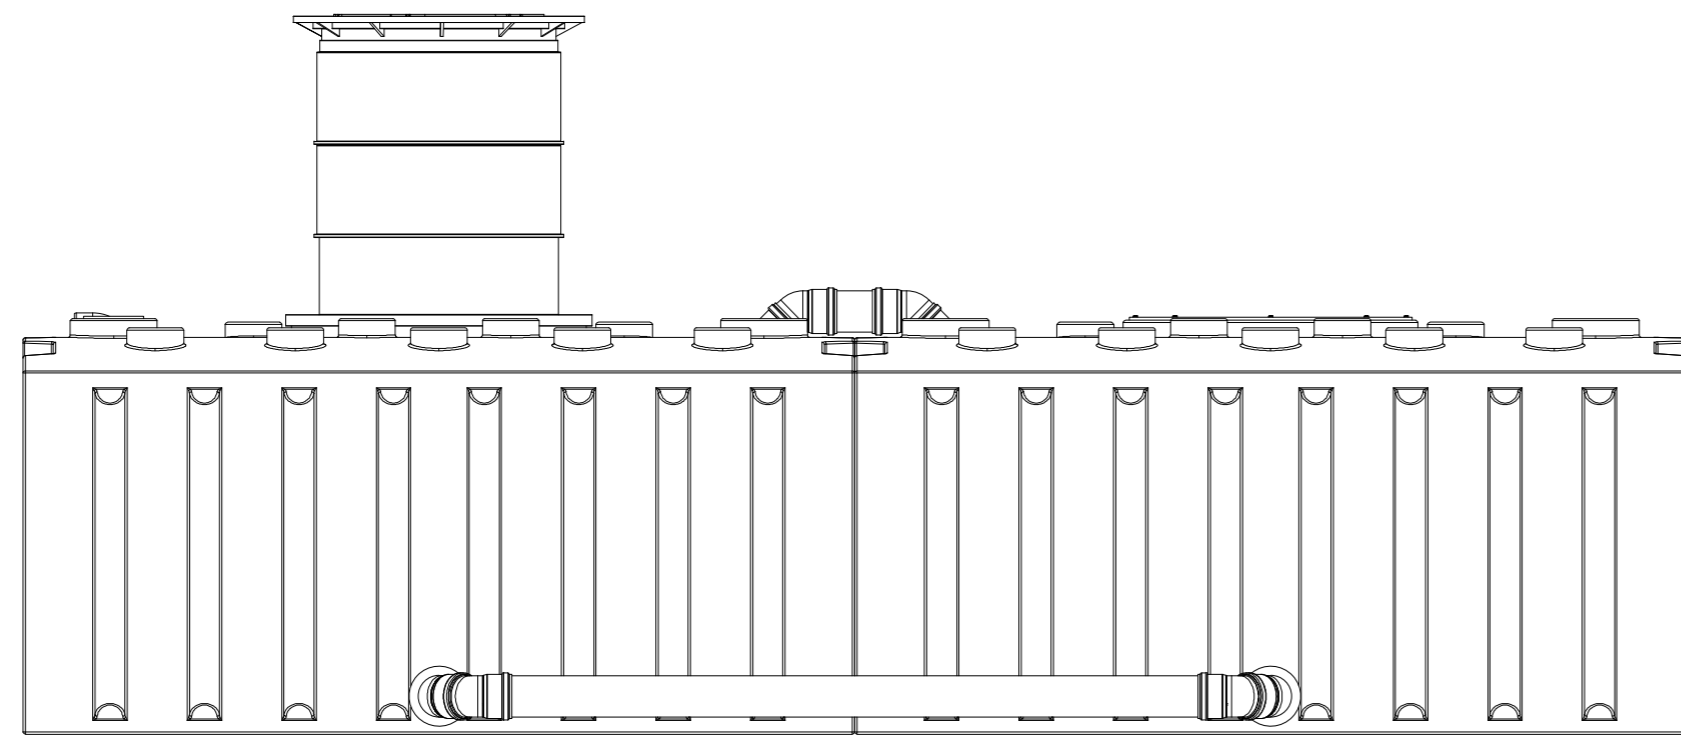

\* das Zusammenschieben des Doms auf Minimalhöhe erfordert das Ausschneiden des unteren Domsegments im Bereich der Rohre  
Beispiele:

Domschacht kurz      Domschacht lang

Verbindungsleitungen sind nicht Teil des Lieferumfangs und bauseits zu stellen!

**Flachtank AQa.Line 10000 L**  
mit Domschacht kurz  
(begebar bis 200 kg)  
und Gartenfilterset  
Art.-Nr.: AF.10.0031

1  
A2

\* das Zusammenschieben des Doms auf Minimalhöhe erfordert das Ausschneiden des unteren Domsegments im Bereich der Rohre  
Beispiele:

**Flachtank AQa.Line 10000 L**  
mit Domsschacht lang  
(begebar bis 200 kg)  
und Gartenfilterset  
Art.-Nr.: AF.10.0032

1  
A2

\* das Zusammenschieben des Doms auf Minimalhöhe erfordert das Ausschneiden des unteren Domsegments im Bereich der Rohre  
Beispiele: