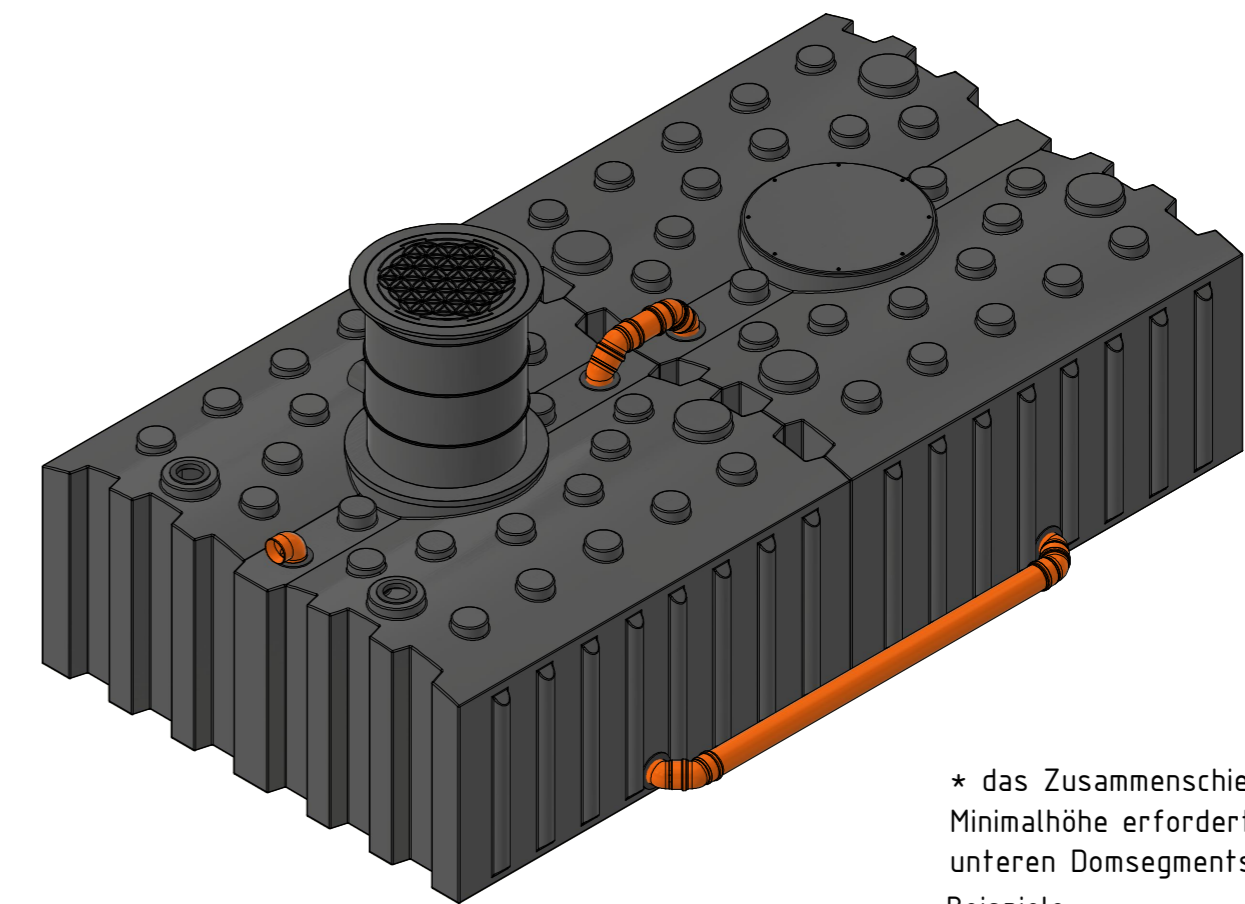

\* das Zusammenschieben des Doms auf Minimalhöhe erfordert das Ausschneiden des unteren Domsegments im Bereich der Rohre  
Beispiele:

Domschacht kurz      Domschacht lang

Verbindungsleitungen sind nicht Teil des Lieferumfangs und bauseits zu stellen!

**Flachtank AQa.Line 10000 L**  
mit Domschacht kurz  
(begebar bis 200 kg)  
und Gartenfilterset  
Art.-Nr.: AF.10.0031

1  
A2

\* das Zusammenschieben des Doms auf Minimalhöhe erfordert das Ausschneiden des unteren Domsegments im Bereich der Rohre  
Beispiele:

Domsschacht kurz      Domsschacht lang

Verbindungsleitungen sind nicht Teil des Lieferumfangs und bauseits zu stellen!

Technische Weiterentwicklungen und Änderungen der einzelnen Artikel, sowie Irrtümer, Druckfehler und Preisänderungen vorbehalten. Fotos und Zeichnungen sind unverbindlich. Produktionstechnisch bedingt können geringfügige Maß-, Gewichts- oder Farbabweichungen von 3% auftreten. Istmaße sind auf der Baustelle zu überprüfen.

**Flachtank AQa.Line 10000 L**  
mit Domsschacht lang  
(begebar bis 200 kg)  
und Gartenfilterset  
Art.-Nr.: AF.10.0032

1  
A2

\* das Zusammenschieben des Doms auf Minimalhöhe erfordert das Ausschneiden des unteren Domsegments im Bereich der Rohre  
Beispiele: