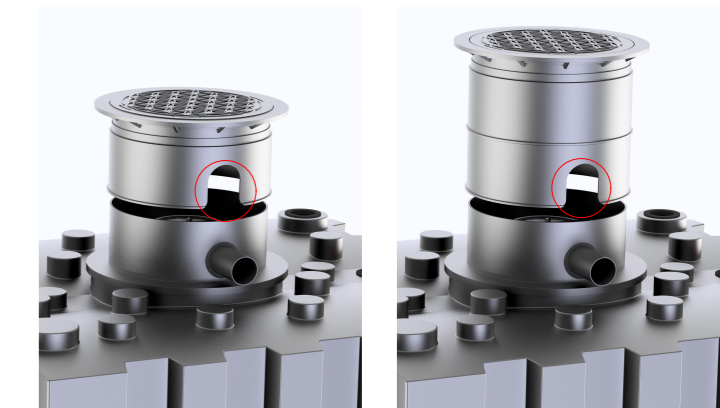

\* das Zusammenschieben des Doms auf Minimalhöhe erfordert das Ausschneiden des unteren Domsegments im Bereich der Rohre  
Beispiele:

Domschacht kurz      Domschacht lang

Verbindungsleitungen sind nicht Teil des Lieferumfangs und bauseits zu stellen!

**Flachtank AQa.Line 10000 L**  
mit Domschacht kurz  
(begebar bis 200 kg)  
und Gartenfilterset  
Art.-Nr.: AF.10.0031

1  
A2

\* das Zusammenschieben des Doms auf Minimalhöhe erfordert das Ausschneiden des unteren Domsegments im Bereich der Rohre  
Beispiele:

Domsschacht kurz      Domsschacht lang

Verbindungsleitungen sind nicht Teil des Lieferumfangs und bauseits zu stellen!

Technische Weiterentwicklungen und Änderungen der einzelnen Artikel, sowie Irrtümer, Druckfehler und Preisänderungen vorbehalten. Fotos und Zeichnungen sind unverbindlich. Produktionstechnisch bedingt können geringfügige Maß-, Gewichts- oder Farbabweichungen von 3% auftreten. Istmaße sind auf der Baustelle zu überprüfen.

**Flachtank AQa.Line 10000 L**  
mit Domsschacht lang  
(begebar bis 200 kg)  
und Gartenfilterset  
Art.-Nr.: AF.10.0032

1  
A2

\* das Zusammenschieben des Doms auf Minimalhöhe erfordert das Ausschneiden des unteren Domsegments im Bereich der Rohre  
Beispiele: