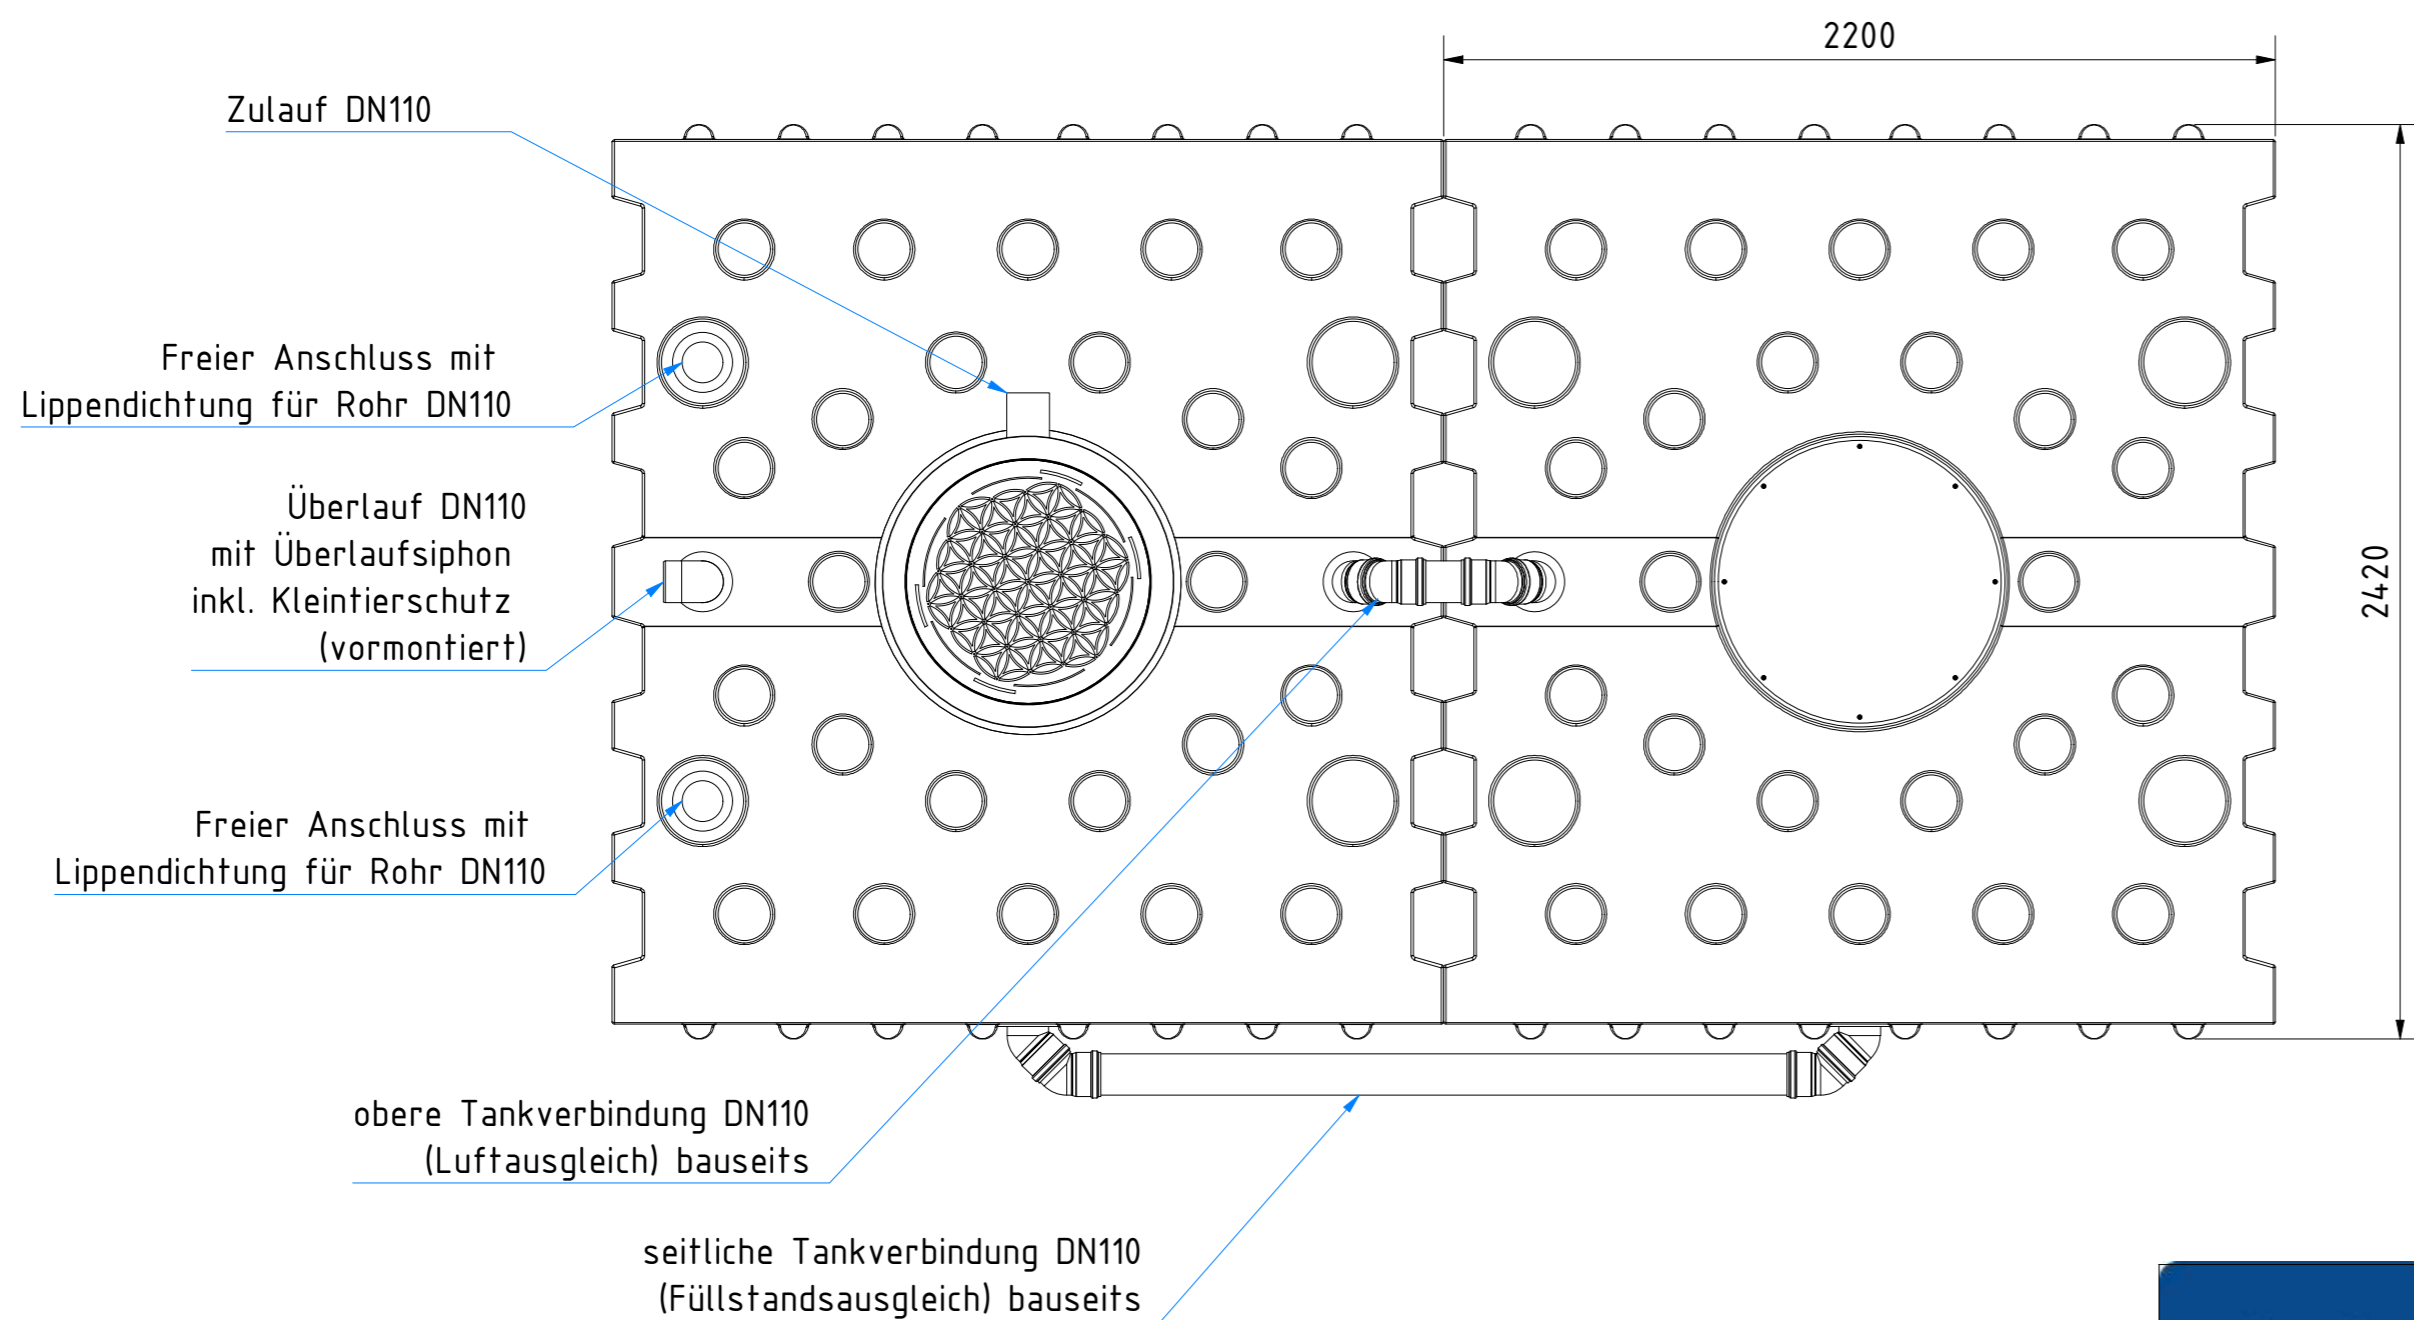

\* das Zusammenschieben des Doms auf Minimalhöhe erfordert das Ausschneiden des unteren Domsegments im Bereich der Rohre  
Beispiele:

Domschacht kurz      Domschacht lang

Verbindungsleitungen sind nicht Teil des Lieferumfangs und bauseits zu stellen!

**Flachtank AQa.Line 10000 L**  
mit Domschacht kurz  
(begebar bis 200 kg)  
und Gartenfilterset  
Art.-Nr.: AF.10.0031

1  
A2

\* das Zusammenschieben des Doms auf Minimalhöhe erfordert das Ausschneiden des unteren Domsegments im Bereich der Rohre  
Beispiele:

Domsschacht kurz      Domsschacht lang

Verbindungsleitungen sind nicht Teil des Lieferumfangs und bauseits zu stellen!

Technische Weiterentwicklungen und Änderungen der einzelnen Artikel, sowie Irrtümer, Druckfehler und Preisänderungen vorbehalten. Fotos und Zeichnungen sind unverbindlich. Produktionstechnisch bedingt können geringfügige Maß-, Gewichts- oder Farbabweichungen von 3% auftreten. Istmaße sind auf der Baustelle zu überprüfen.

**Flachtank AQa.Line 10000 L**  
mit Domsschacht lang  
(begebar bis 200 kg)  
und Gartenfilterset  
Art.-Nr.: AF.10.0032

1  
A2

\* das Zusammenschieben des Doms auf Minimalhöhe erfordert das Ausschneiden des unteren Domsegments im Bereich der Rohre  
Beispiele: