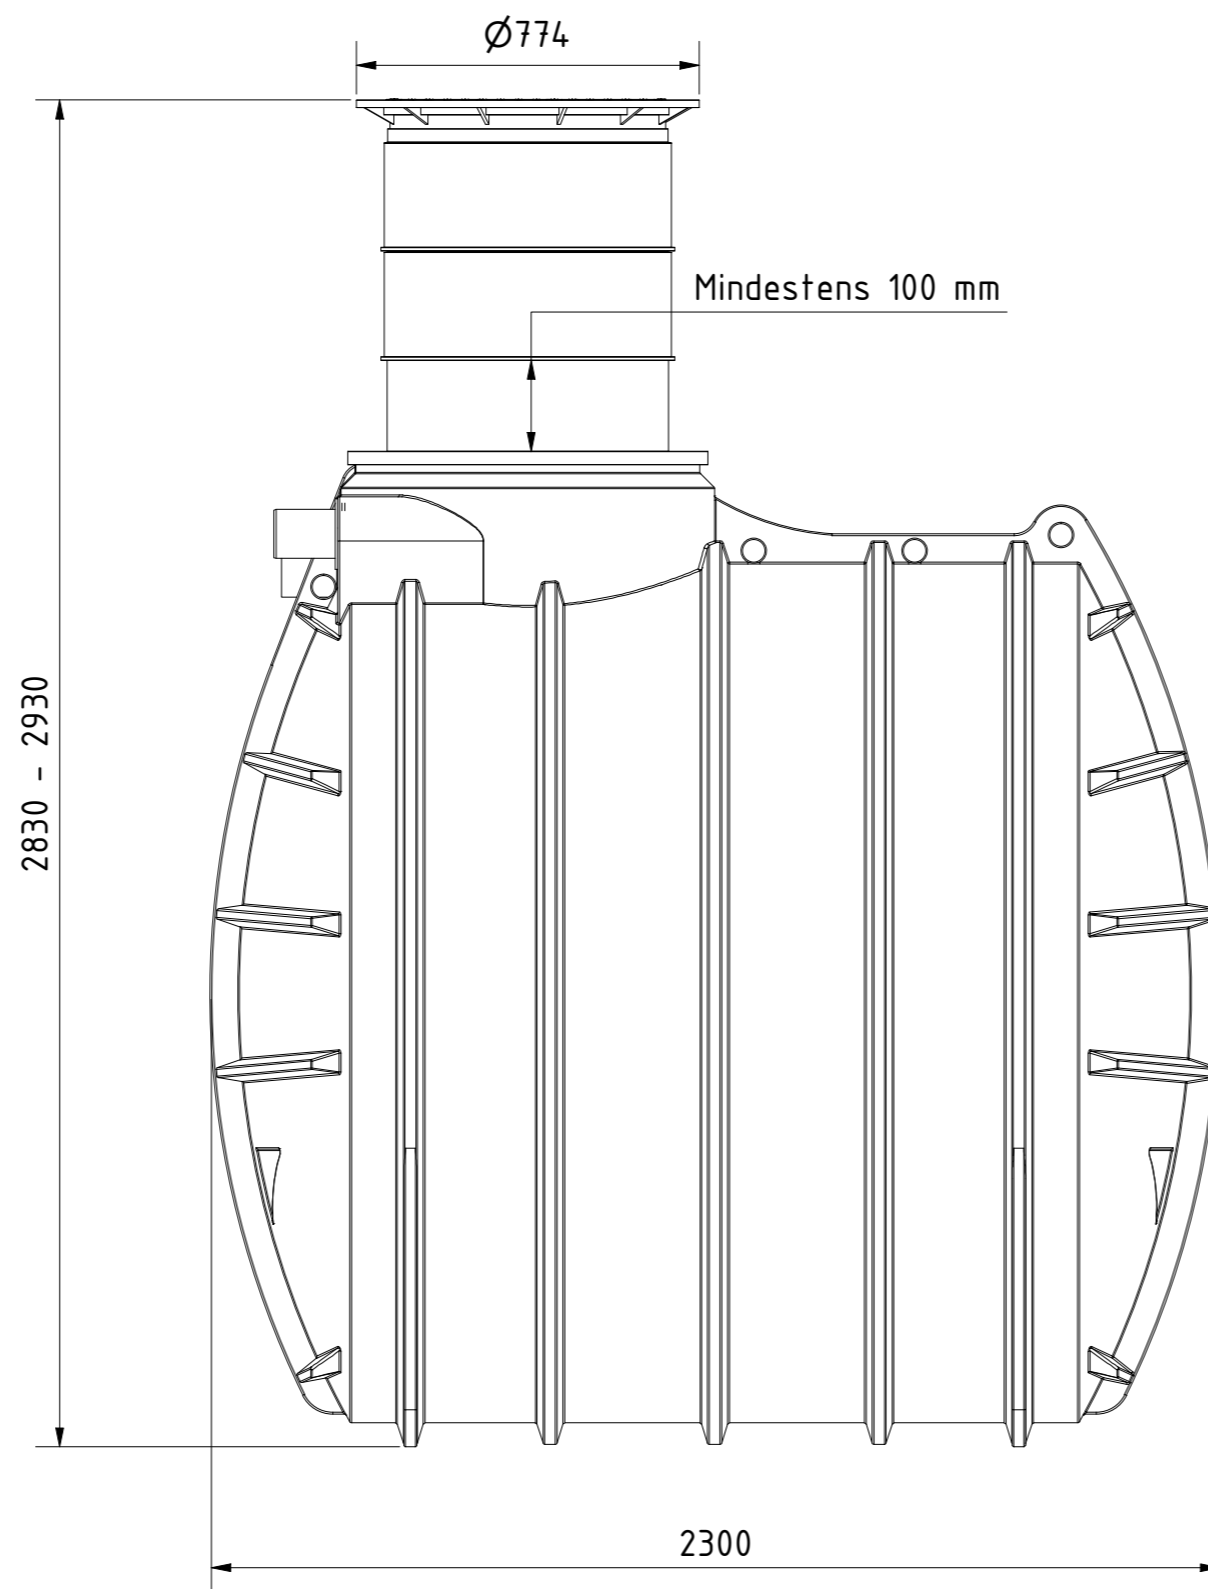

Zisterne AQa.Line 6000 L
mit Domschacht kurz
(begebar bis 200 kg)
mit Haus- und Gartenfilterset
Art.-Nr.: AQ.60.0021

8 7 6 5 4 3 2 1

F
E
D
C
B
A

Technische Weiterentwicklungen und Änderungen der einzelnen Artikel, sowie Irrtümer, Druckfehler und Preisänderungen vorbehalten. Fotos und Zeichnungen sind unverbindlich. Produktionstechnisch bedingt können geringfügige Maß-, Gewichts- oder Farbabweichungen von 3% auftreten. Istmaße sind auf der Baustelle zu überprüfen.

Zisterne AQa.Line 6000 L
mit Domschacht lang
(begebar bis 200 kg)
mit Haus- und Gartenfilterset
Art.-Nr.: AQ.60.0022

8 7 6 5 4 3 2 1

8 7 6 5 4 3 2 1

F
E
D
C
B
A

Technische Weiterentwicklungen und Änderungen der einzelnen Artikel, sowie Irrtümer, Druckfehler und Preisänderungen vorbehalten. Fotos und Zeichnungen sind unverbindlich. Produktionstechnisch bedingt können geringfügige Maß-, Gewichts- oder Farbabweichungen von 3% auftreten. Istmaße sind auf der Baustelle zu überprüfen.

	Zisterne AQa.Line 6000 L mit Domschacht lang (befahrbar bis 600 kg Radlast) mit Haus- und Gartenfilterset Art.-Nr.: AQ.60.0023
	1 A2

8 7 6 5 4 3 2 1