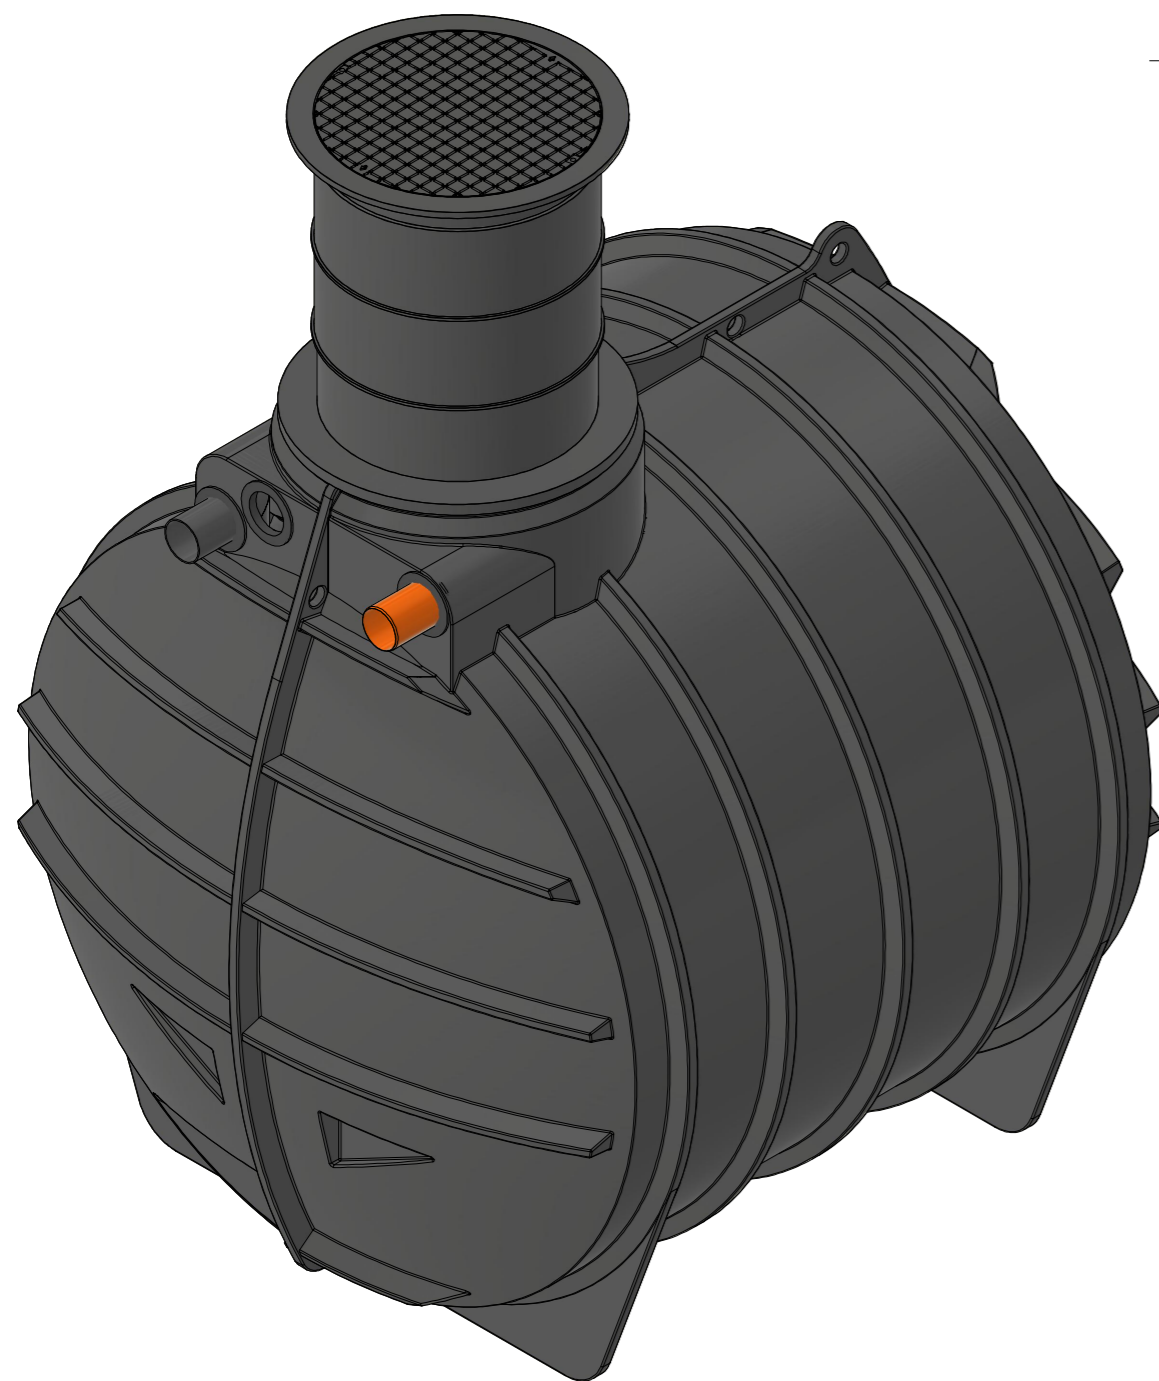

Zisterne AQa.Line 6000 L
mit Domschacht kurz
(begebar bis 200 kg)
mit Haus- und Gartenfilterset
Art.-Nr.: AQ.60.0021

8 7 6 5 4 3 2 1

F
E
D
C
B
A

Technische Weiterentwicklungen und Änderungen der einzelnen Artikel, sowie Irrtümer, Druckfehler und Preisänderungen vorbehalten. Fotos und Zeichnungen sind unverbindlich. Produktionstechnisch bedingt können geringfügige Maß-, Gewichts- oder Farbabweichungen von 3% auftreten. Istmaße sind auf der Baustelle zu überprüfen.

Zisterne AQa.Line 6000 L
mit Domschacht lang
(begebar bis 200 kg)
mit Haus- und Gartenfilterset
Art.-Nr.: AQ.60.0022

8 7 6 5 4 3 2 1

8 7 6 5 4 3 2 1

F
E
D
C
B
A

Technische Weiterentwicklungen und Änderungen der einzelnen Artikel, sowie Irrtümer, Druckfehler und Preisänderungen vorbehalten. Fotos und Zeichnungen sind unverbindlich. Produktionstechnisch bedingt können geringfügige Maß-, Gewichts- oder Farbabweichungen von 3% auftreten. Istmaße sind auf der Baustelle zu überprüfen.

	Zisterne AQa.Line 6000 L mit Domschacht lang (befahrbar bis 600 kg Radlast) mit Haus- und Gartenfilterset Art.-Nr.: AQ.60.0023
	1 A2

8 7 6 5 4 3 2 1