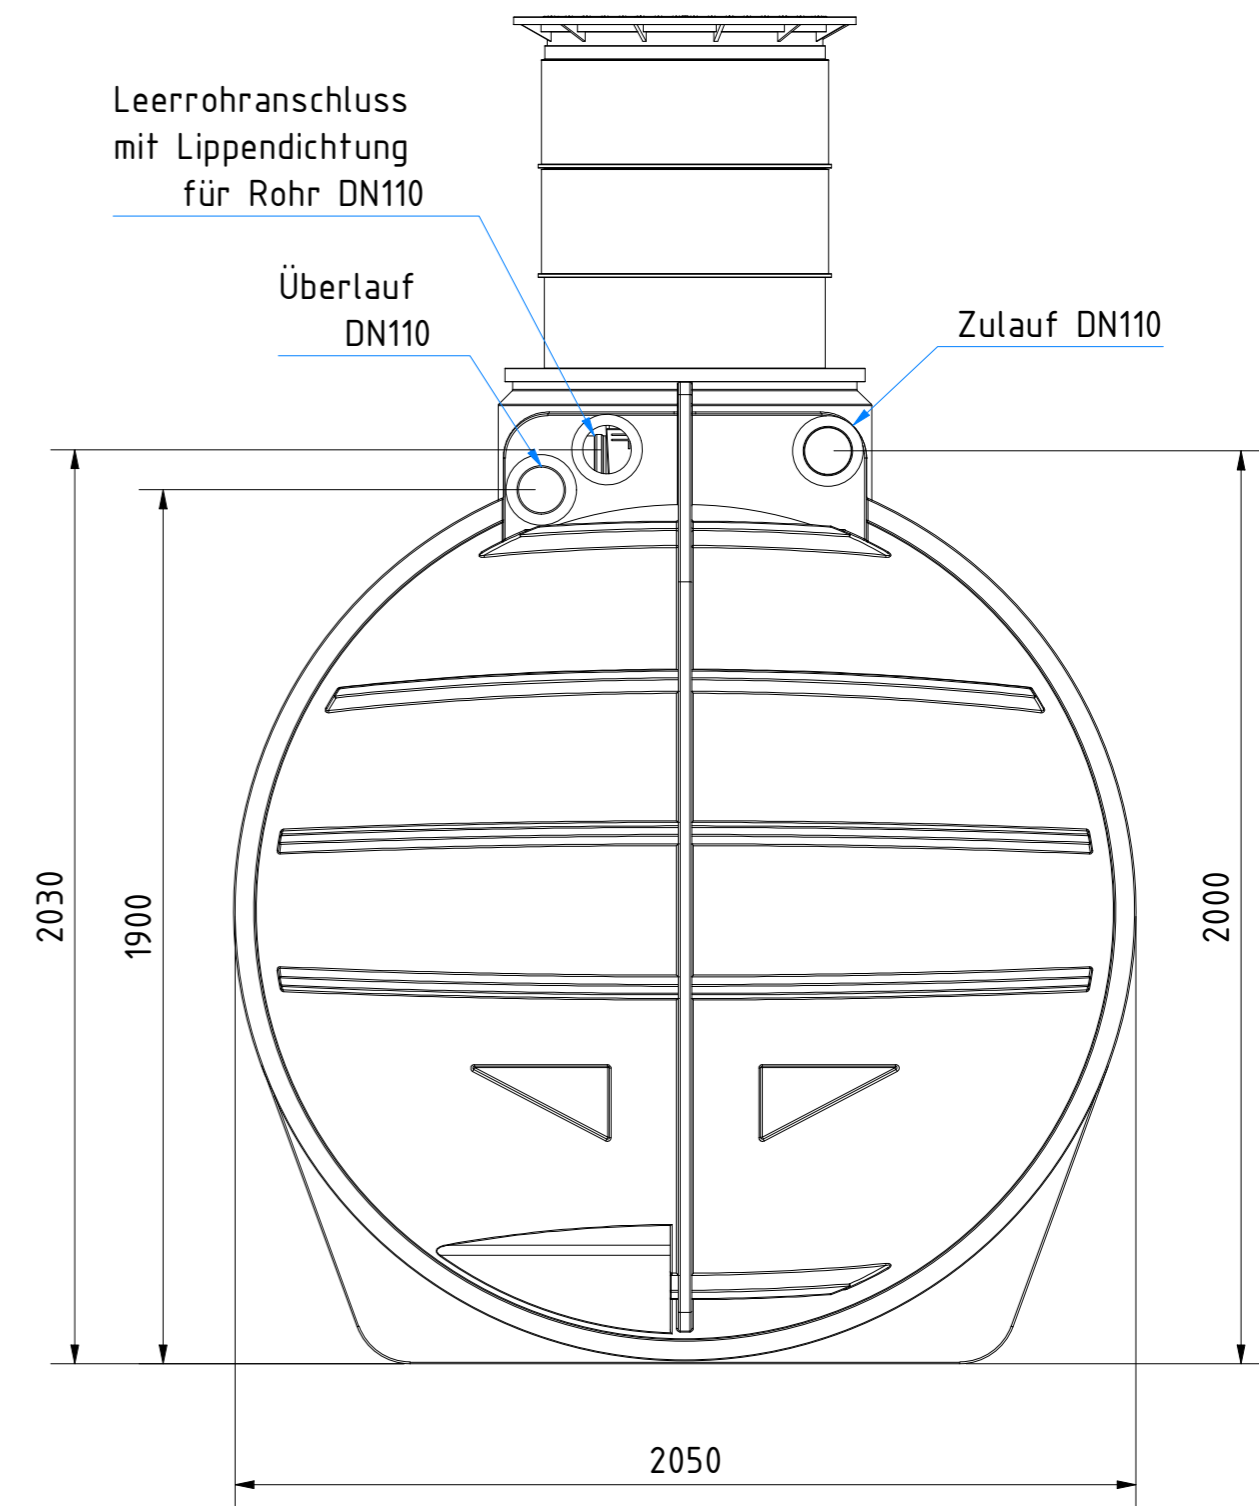

Zisterne AQa.Line 6000 L
mit Domschacht kurz
(begebar bis 200 kg)
mit Haus- und Gartenfilterset
Art.-Nr.: AQ.60.0021

8 7 6 5 4 3 2 1

F
E
D
C
B
A

Technische Weiterentwicklungen und Änderungen der einzelnen Artikel, sowie Irrtümer, Druckfehler und Preisänderungen vorbehalten. Fotos und Zeichnungen sind unverbindlich. Produktionstechnisch bedingt können geringfügige Maß-, Gewichts- oder Farbabweichungen von 3% auftreten. Istmaße sind auf der Baustelle zu überprüfen.

Zisterne AQa.Line 6000 L
mit Domschacht lang
(begebar bis 200 kg)
mit Haus- und Gartenfilterset
Art.-Nr.: AQ.60.0022

8 7 6 5 4 3 2 1

8 7 6 5 4 3 2 1

F
E
D
C
B
A

Technische Weiterentwicklungen und Änderungen der einzelnen Artikel, sowie Irrtümer, Druckfehler und Preisänderungen vorbehalten. Fotos und Zeichnungen sind unverbindlich. Produktionstechnisch bedingt können geringfügige Maß-, Gewichts- oder Farbabweichungen von 3% auftreten. Istmaße sind auf der Baustelle zu überprüfen.