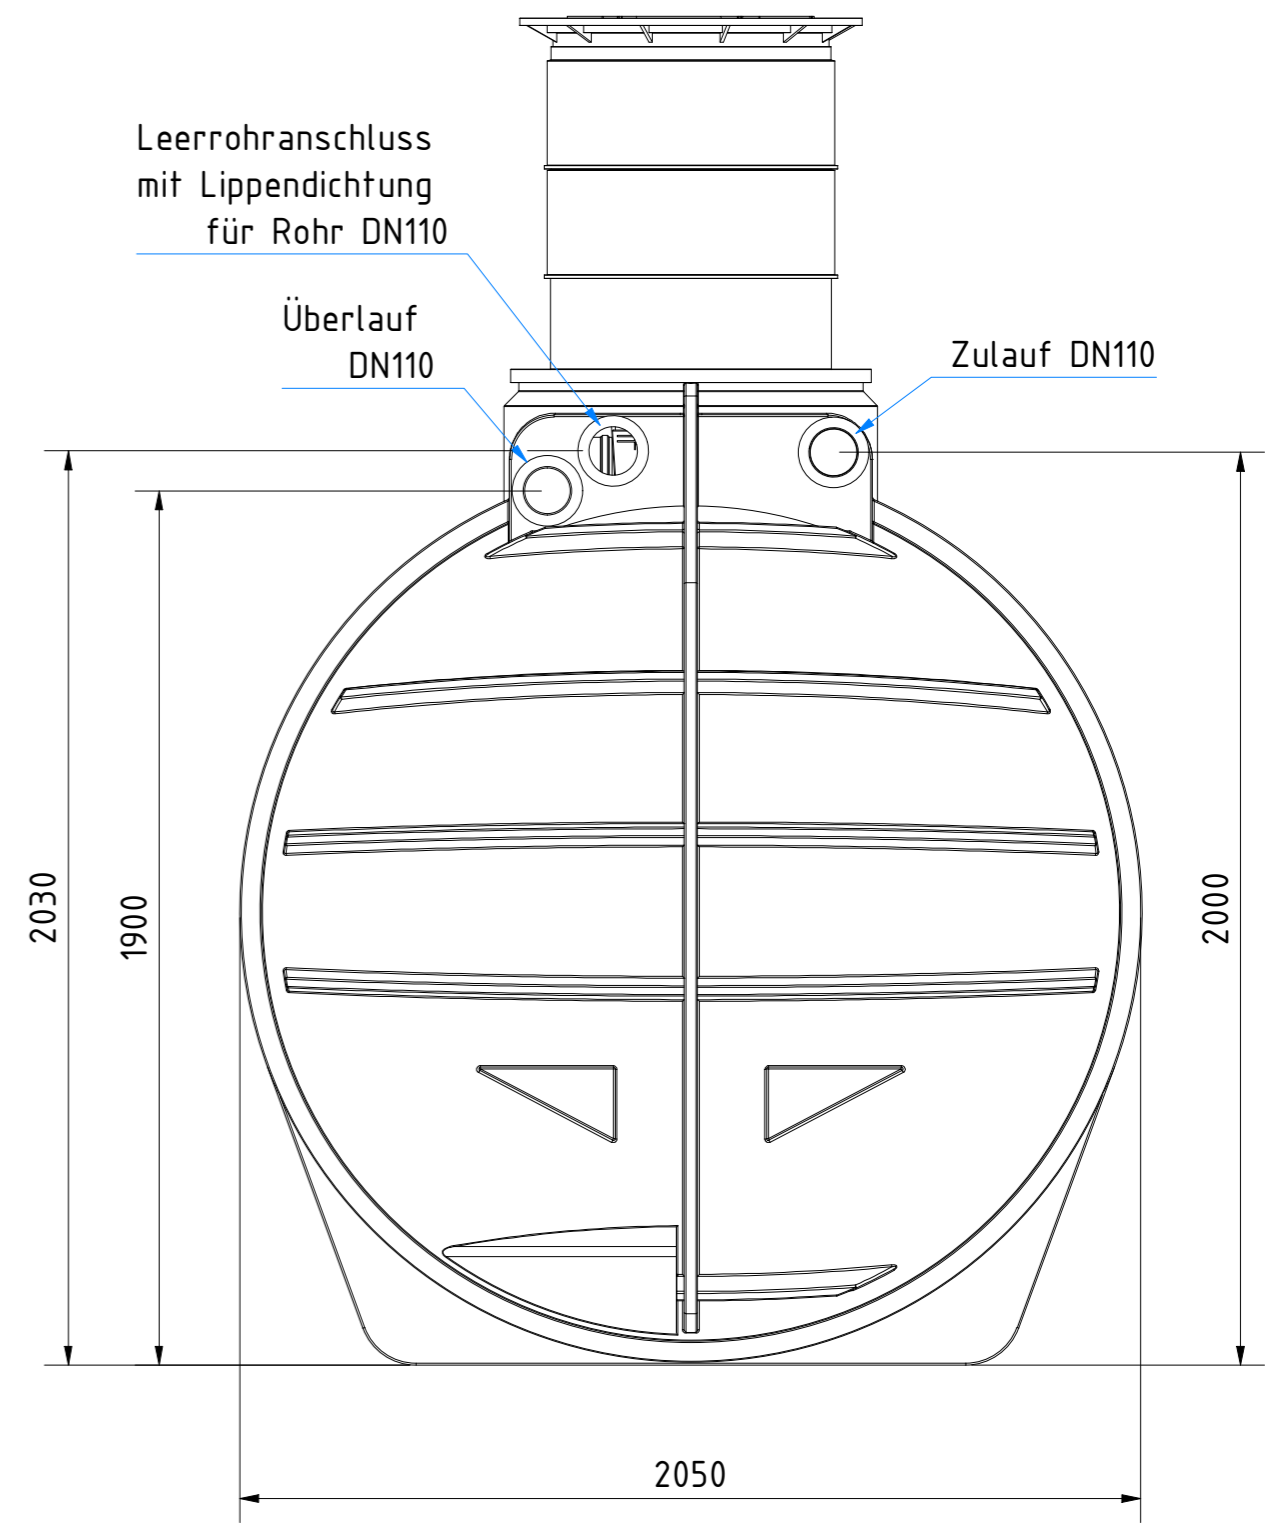

Zisterne AQa.Line 6000 L
mit Domschacht kurz
(begebar bis 200 kg)
mit Haus- und Gartenfilterset
Art.-Nr.: AQ.60.0021

8 7 6 5 4 3 2 1

F
E
D
C
B
A

Technische Weiterentwicklungen und Änderungen der einzelnen Artikel, sowie Irrtümer, Druckfehler und Preisänderungen vorbehalten. Fotos und Zeichnungen sind unverbindlich. Produktionstechnisch bedingt können geringfügige Maß-, Gewichts- oder Farbabweichungen von 3% auftreten. Istmaße sind auf der Baustelle zu überprüfen.

Zisterne AQa.Line 6000 L
mit Domschacht lang
(begebar bis 200 kg)
mit Haus- und Gartenfilterset
Art.-Nr.: AQ.60.0022

8 7 6 5 4 3 2 1

8 7 6 5 4 3 2 1

F
E
D
C
B
A

Technische Weiterentwicklungen und Änderungen der einzelnen Artikel, sowie Irrtümer, Druckfehler und Preisänderungen vorbehalten. Fotos und Zeichnungen sind unverbindlich. Produktionstechnisch bedingt können geringfügige Maß-, Gewichts- oder Farbabweichungen von 3% auftreten. Istmaße sind auf der Baustelle zu überprüfen.

	Zisterne AQa.Line 6000 L mit Domschacht lang (befahrbar bis 600 kg Radlast) mit Haus- und Gartenfilterset Art.-Nr.: AQ.60.0023
	1 A2

8 7 6 5 4 3 2 1