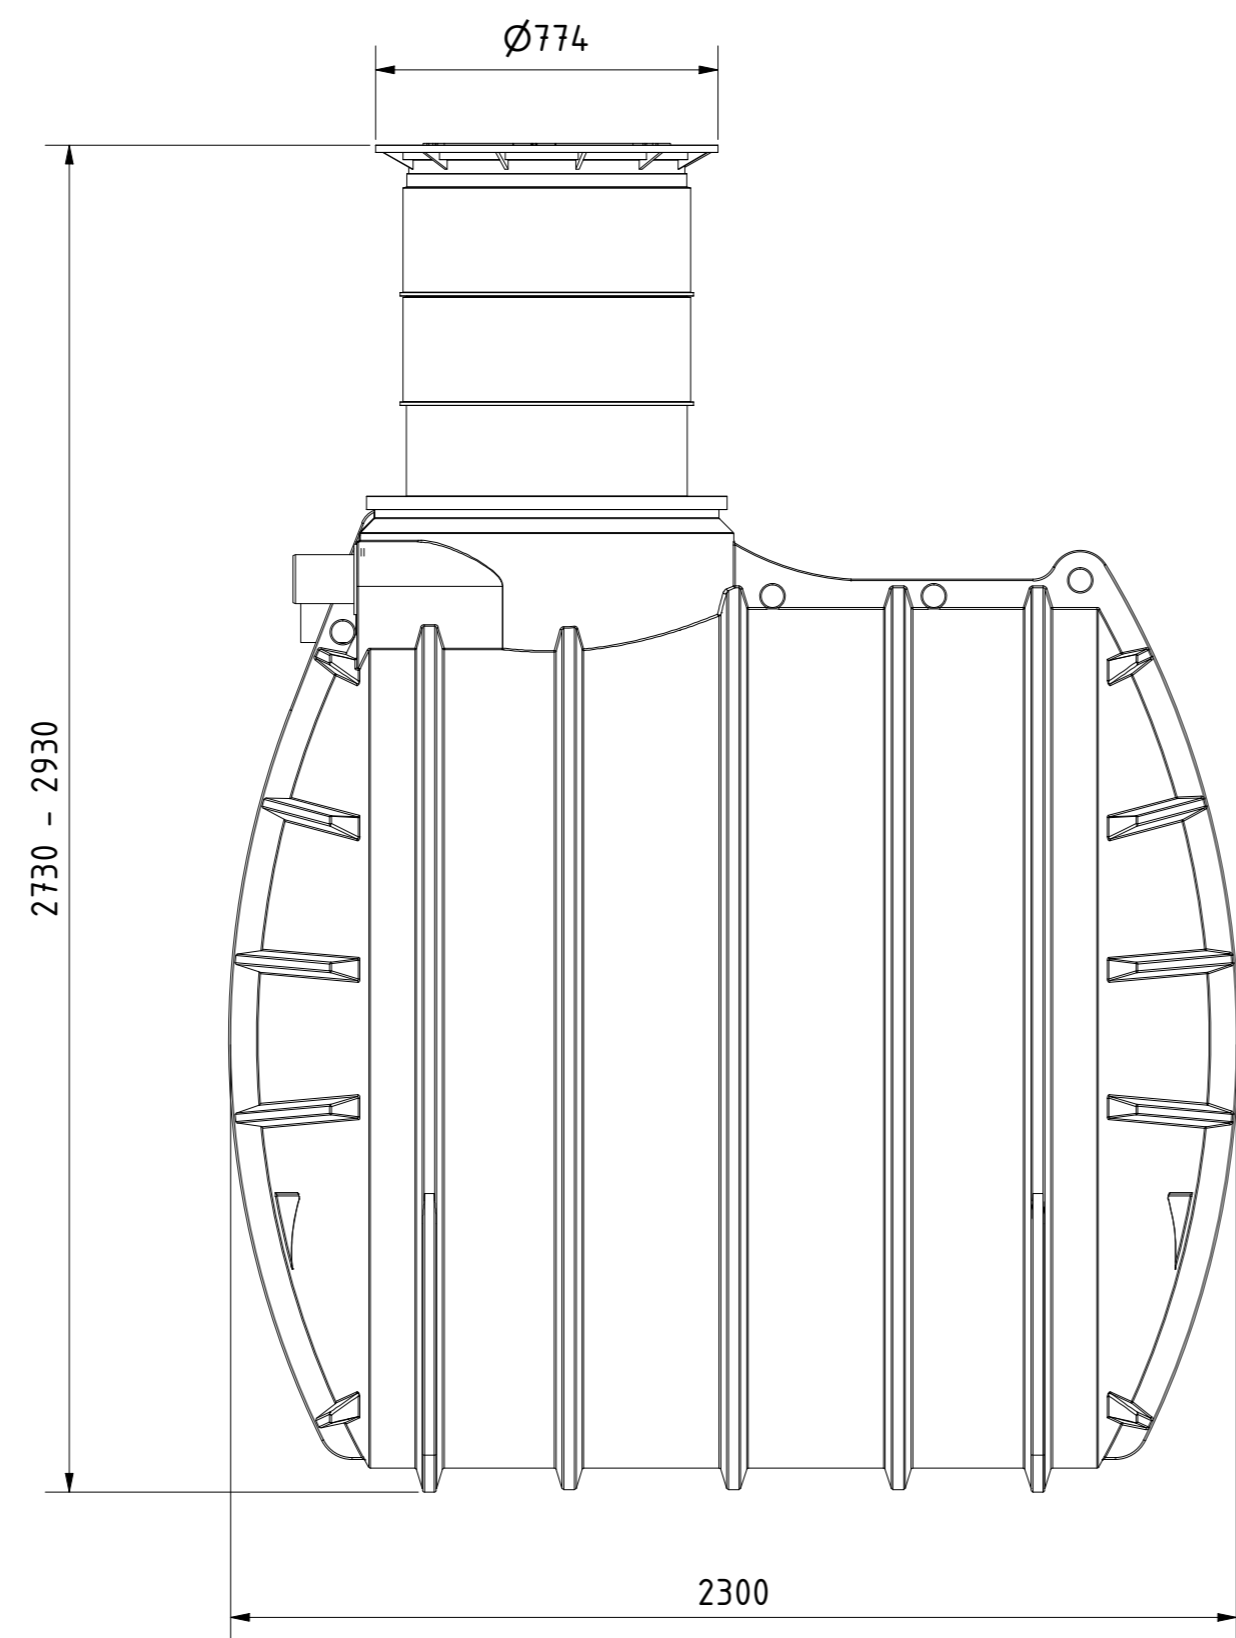

Zisterne AQa.Line 6000 L
mit Domschacht kurz
(begebar bis 200 kg)
mit Haus- und Gartenfilterset
Art.-Nr.: AQ.60.0021

8 7 6 5 4 3 2 1

F
E
D
C
B
A

Technische Weiterentwicklungen und Änderungen der einzelnen Artikel, sowie Irrtümer, Druckfehler und Preisänderungen vorbehalten. Fotos und Zeichnungen sind unverbindlich. Produktionstechnisch bedingt können geringfügige Maß-, Gewichts- oder Farbabweichungen von 3% auftreten. Istmaße sind auf der Baustelle zu überprüfen.

Zisterne AQa.Line 6000 L
mit Domschacht lang
(begebar bis 200 kg)
mit Haus- und Gartenfilterset
Art.-Nr.: AQ.60.0022

8 7 6 5 4 3 2 1

8 7 6 5 4 3 2 1

F
E
D
C
B
A

Technische Weiterentwicklungen und Änderungen der einzelnen Artikel, sowie Irrtümer, Druckfehler und Preisänderungen vorbehalten. Fotos und Zeichnungen sind unverbindlich. Produktionstechnisch bedingt können geringfügige Maß-, Gewichts- oder Farbabweichungen von 3% auftreten. Istmaße sind auf der Baustelle zu überprüfen.

	Zisterne AQa.Line 6000 L mit Domschacht lang (befahrbar bis 600 kg Radlast) mit Haus- und Gartenfilterset Art.-Nr.: AQ.60.0023
	1 A2

8 7 6 5 4 3 2 1