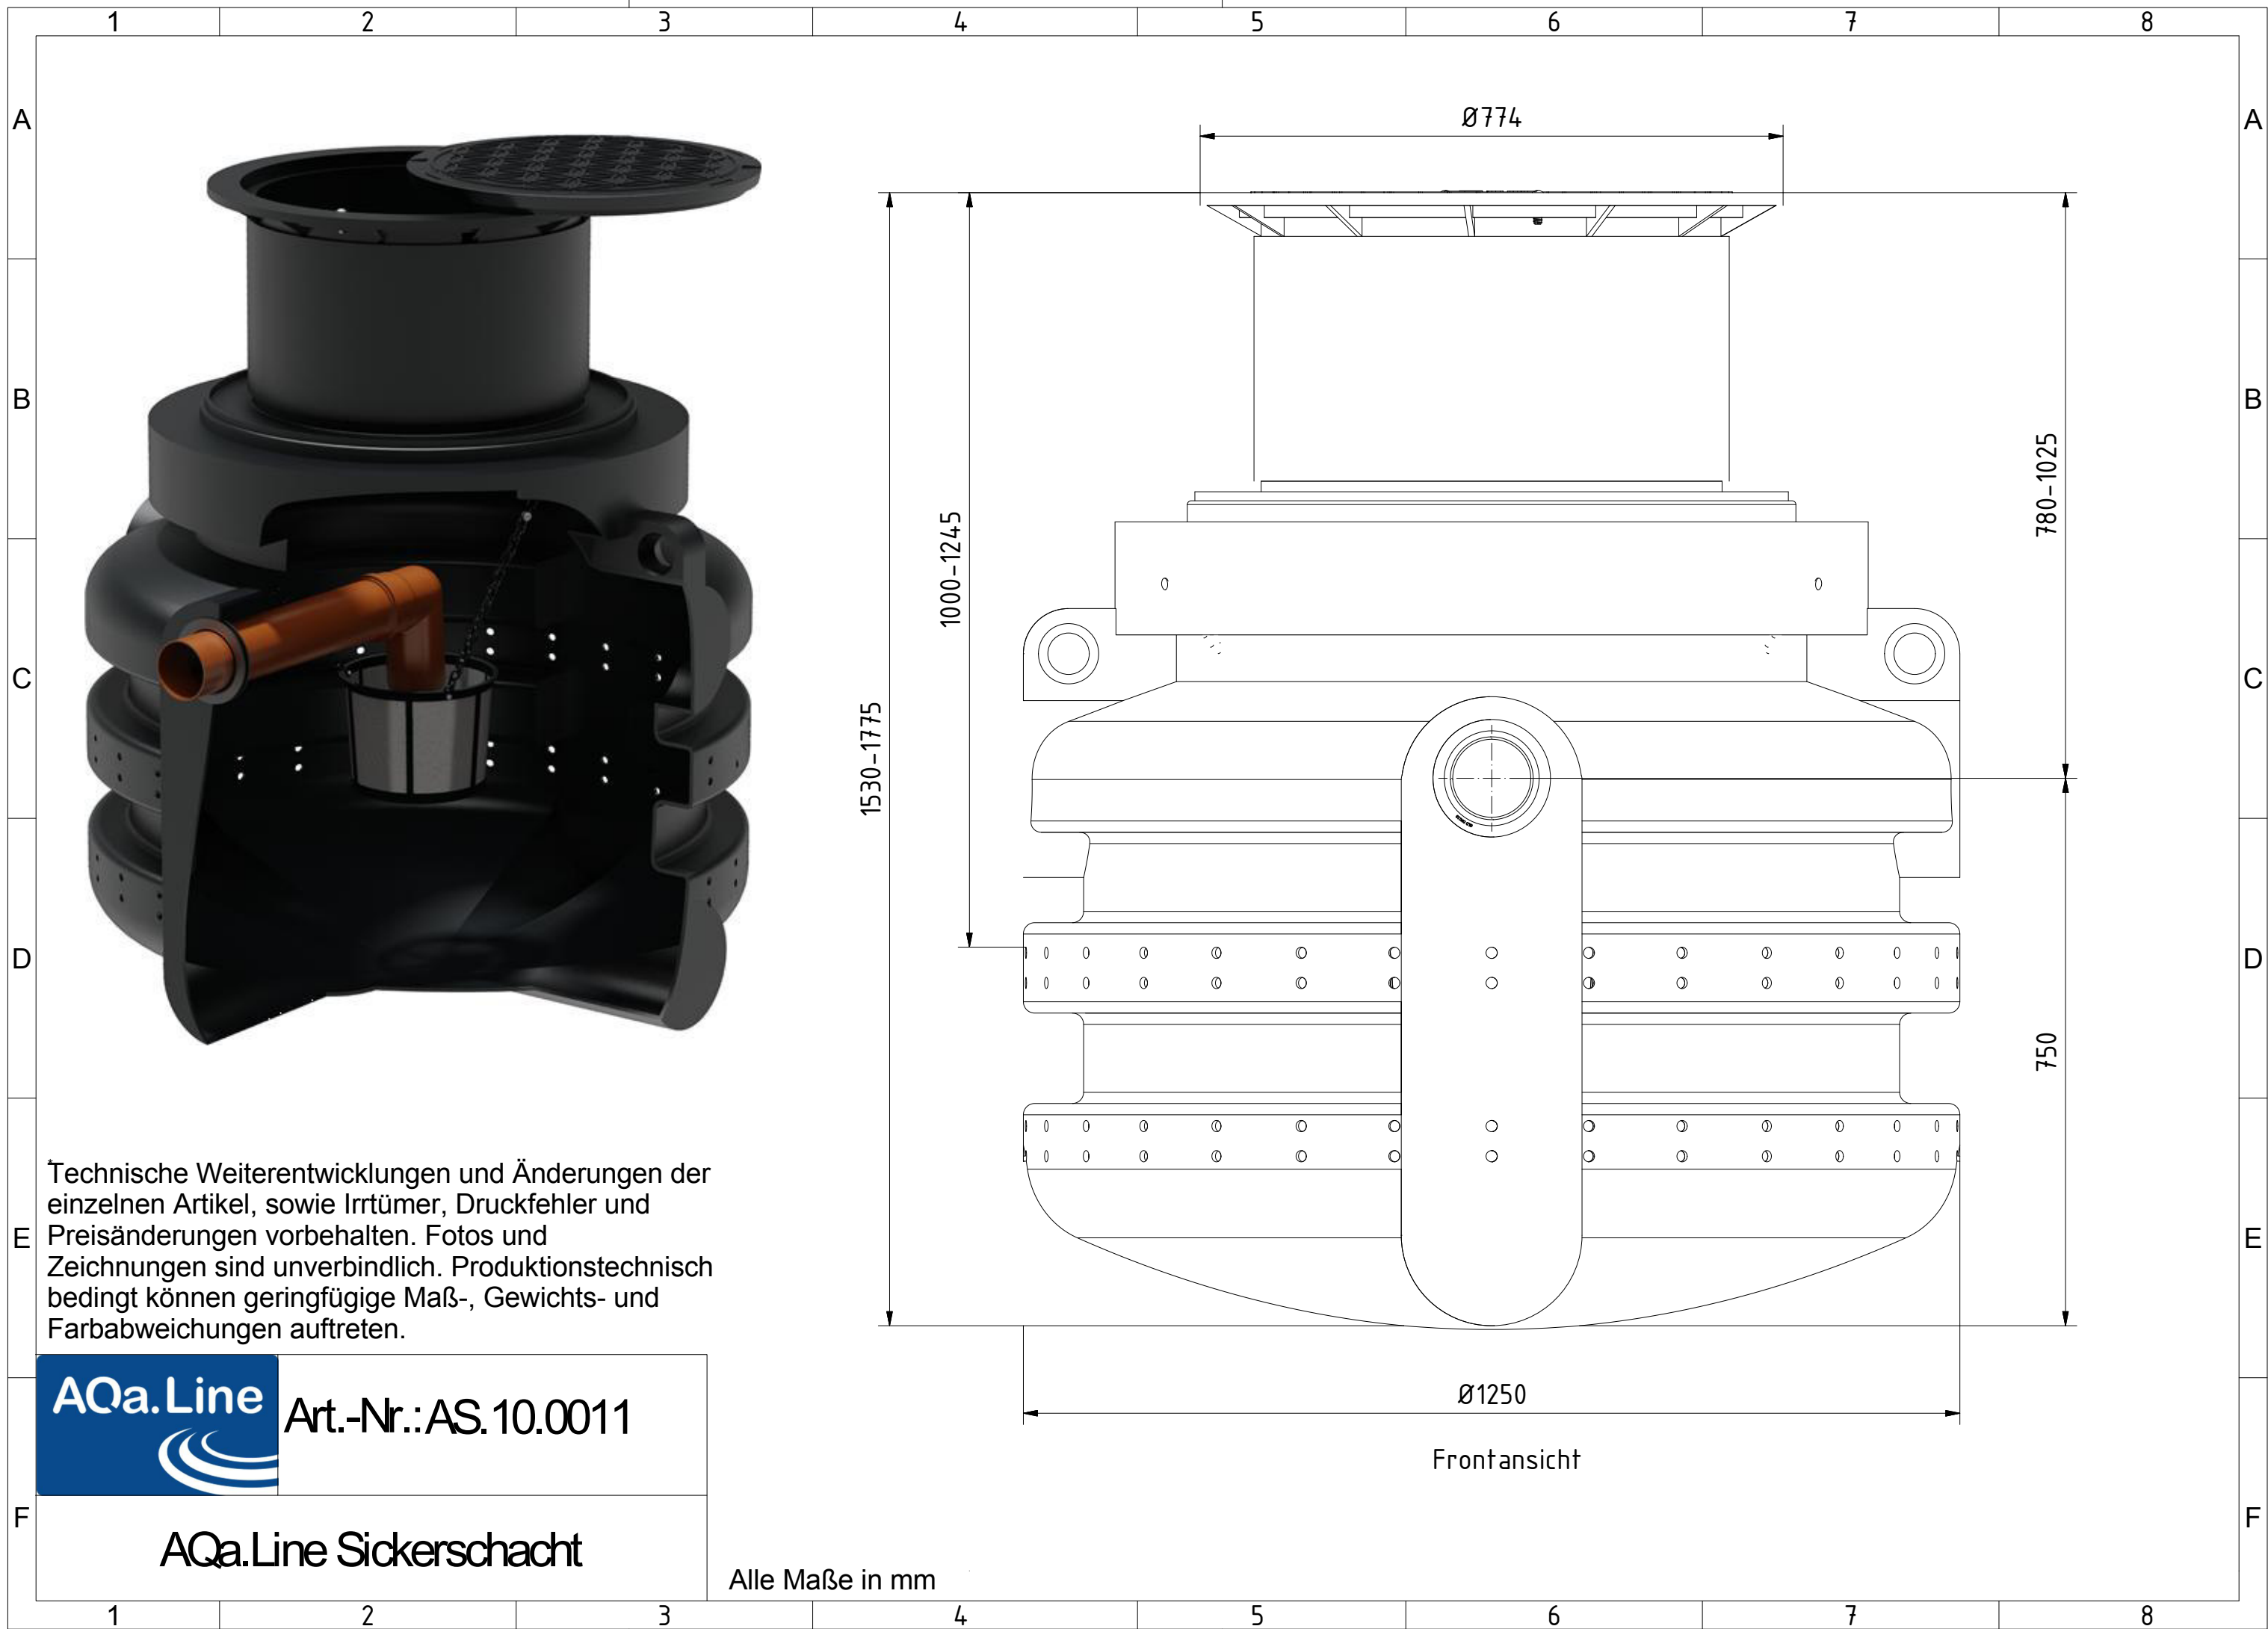

AQa.Line Art.-Nr.: AS.10.0001

AQa.Line Sickerschacht

Alle Maße in mm

Technische Weiterentwicklungen und Änderungen der einzelnen Artikel, sowie Irrtümer, Druckfehler und Preisänderungen vorbehalten. Fotos und Zeichnungen sind unverbindlich. Produktionstechnisch bedingt können geringfügige Maß-, Gewichts- und Farbabweichungen auftreten.

AQa.Line Art.-Nr.: AS.10.0011

AQa.Line Sickerschacht

Alle Maße in mm

Frontansicht