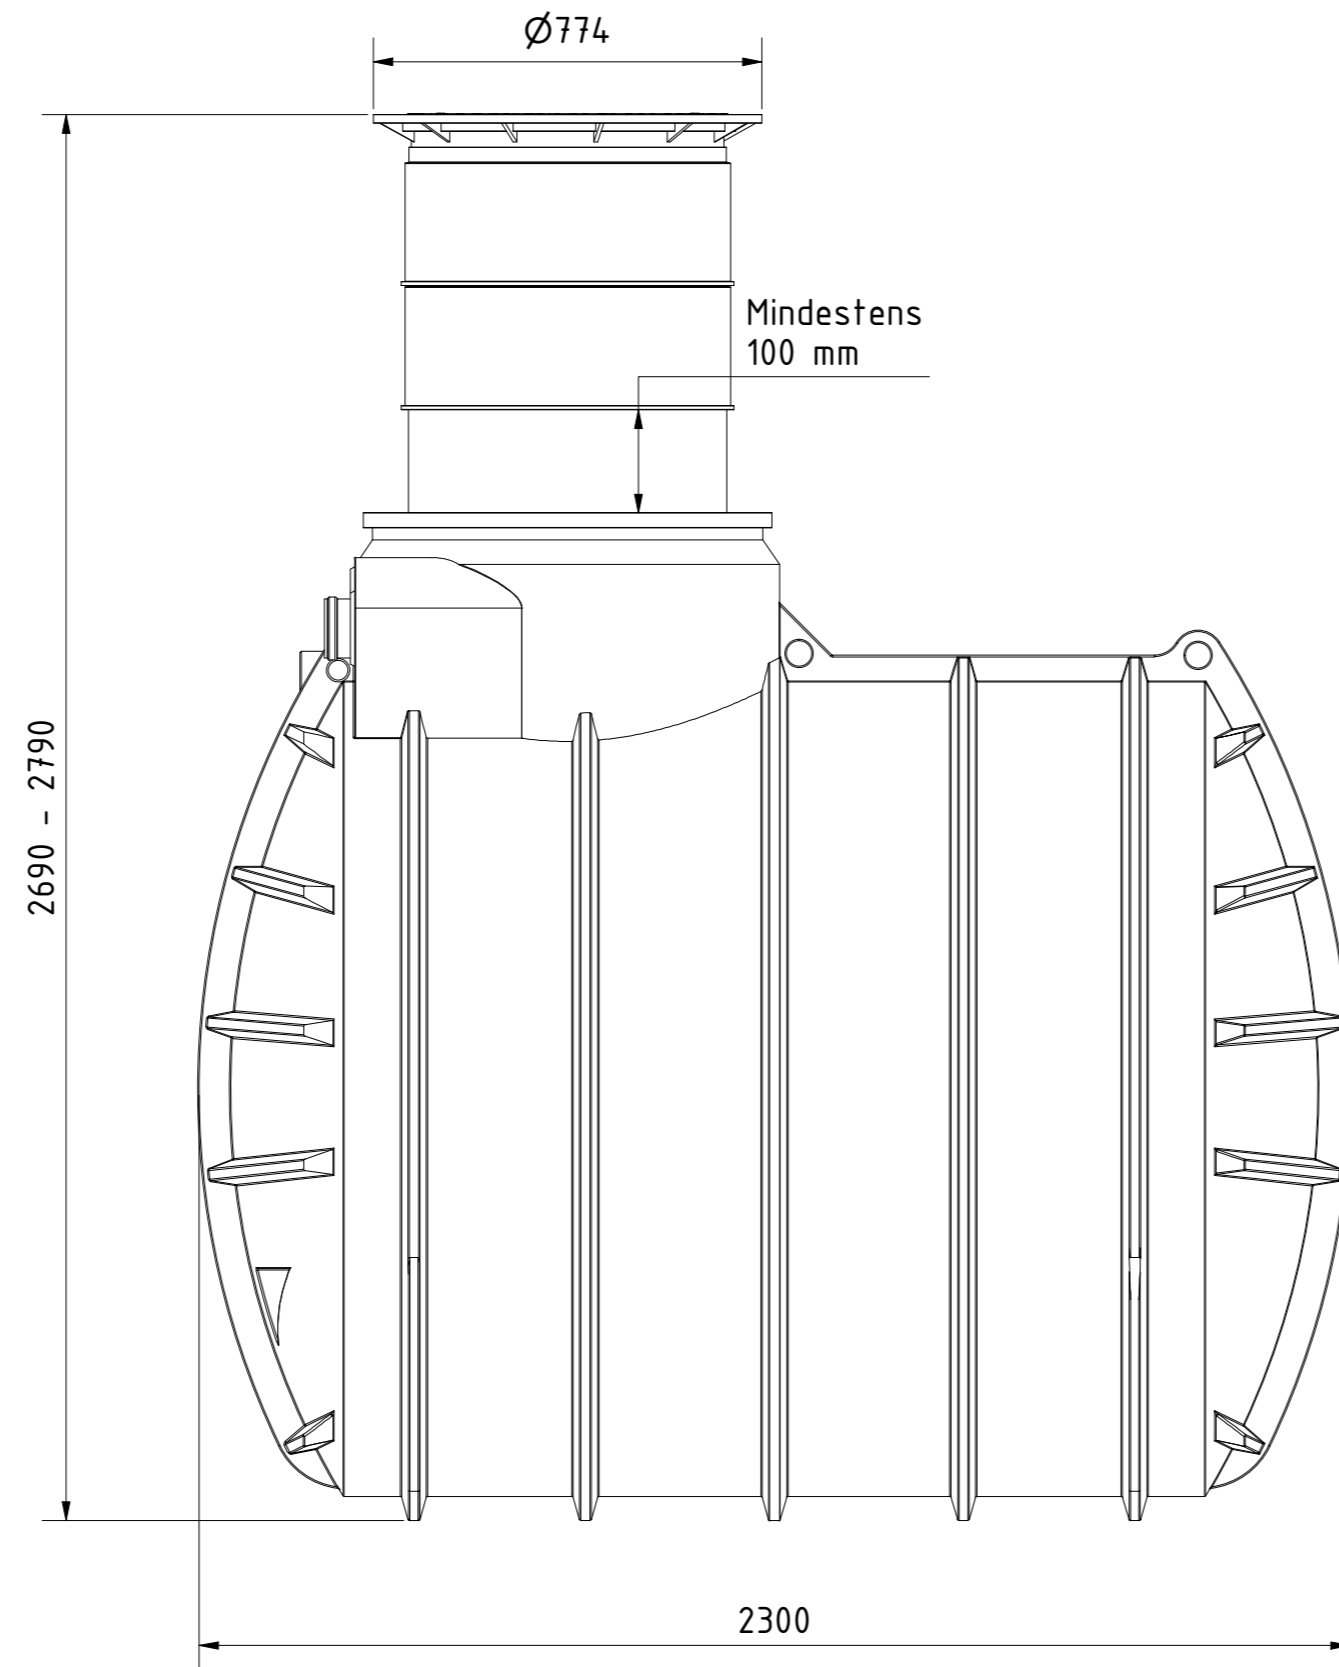

<p>Zisterne AQa.Line 4450 L mit Domschacht kurz (begebar bis 200 kg) und Gartenfilterset Art.-Nr.: AQ.44.0031</p>	 <p>1 A2</p>
--	---------------------

Technische Weiterentwicklungen und Änderungen der einzelnen Artikel, sowie Irrtümer, Druckfehler und Preisänderungen vorbehalten. Fotos und Zeichnungen sind unverbindlich. Produktionstechnisch bedingt können geringfügige Maß-, Gewichts- oder Farbabweichungen von 3% auftreten. Istmaße sind auf der Baustelle zu überprüfen.

Zisterne AQa.Line 4450 L
mit Domschacht lang
(begehbar bis 200 kg)
und Gartenfilterset
Art.-Nr.: AQ.44.0032

1
A2

Technische Weiterentwicklungen und Änderungen der einzelnen Artikel, sowie Irrtümer, Druckfehler und Preisänderungen vorbehalten. Fotos und Zeichnungen sind unverbindlich. Produktionstechnisch bedingt können geringfügige Maß-, Gewichts- oder Farbabweichungen von 3% auftreten. Istmaße sind auf der Baustelle zu überprüfen.

	<p>Zisterne AQa.Line 4450 L mit Domschacht lang (PKW-befahrbar bis 600 kg Radlast) und Gartenfilterset Art.-Nr.: AQ.44.0033</p>
	<p>1 A2</p>