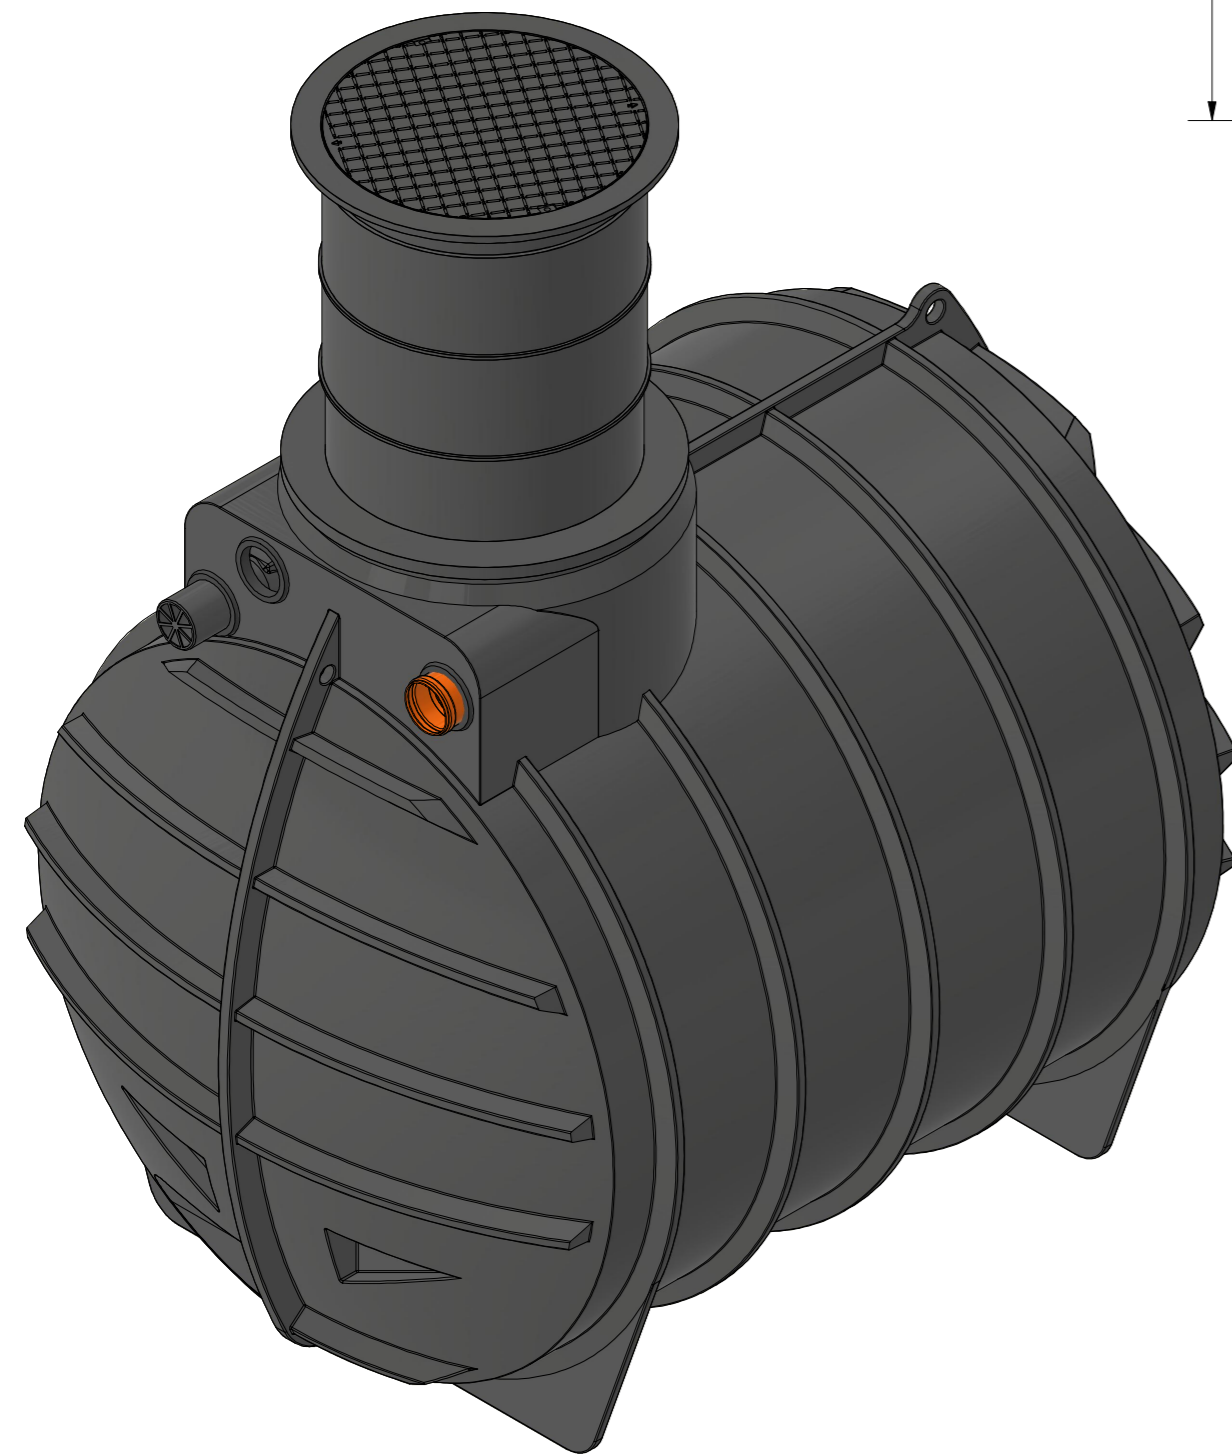

<p>Zisterne AQa.Line 4450 L mit Domschacht kurz (begebar bis 200 kg) und Gartenfilterset Art.-Nr.: AQ.44.0031</p>	 <p>1 A2</p>
--	---------------------

Technische Weiterentwicklungen und Änderungen der einzelnen Artikel, sowie Irrtümer, Druckfehler und Preisänderungen vorbehalten. Fotos und Zeichnungen sind unverbindlich. Produktionstechnisch bedingt können geringfügige Maß-, Gewichts- oder Farbabweichungen von 3% auftreten. Istmaße sind auf der Baustelle zu überprüfen.

Zisterne AQa.Line 4450 L
mit Domschacht lang
(begehbar bis 200 kg)
und Gartenfilterset
Art.-Nr.: AQ.44.0032

1
A2

Technische Weiterentwicklungen und Änderungen der einzelnen Artikel, sowie Irrtümer, Druckfehler und Preisänderungen vorbehalten. Fotos und Zeichnungen sind unverbindlich. Produktionstechnisch bedingt können geringfügige Maß-, Gewichts- oder Farbabweichungen von 3% auftreten. Istmaße sind auf der Baustelle zu überprüfen.

	<p>Zisterne AQa.Line 4450 L mit Domschacht lang (PKW-befahrbar bis 600 kg Radlast) und Gartenfilterset Art.-Nr.: AQ.44.0033</p>
	<p>1 A2</p>