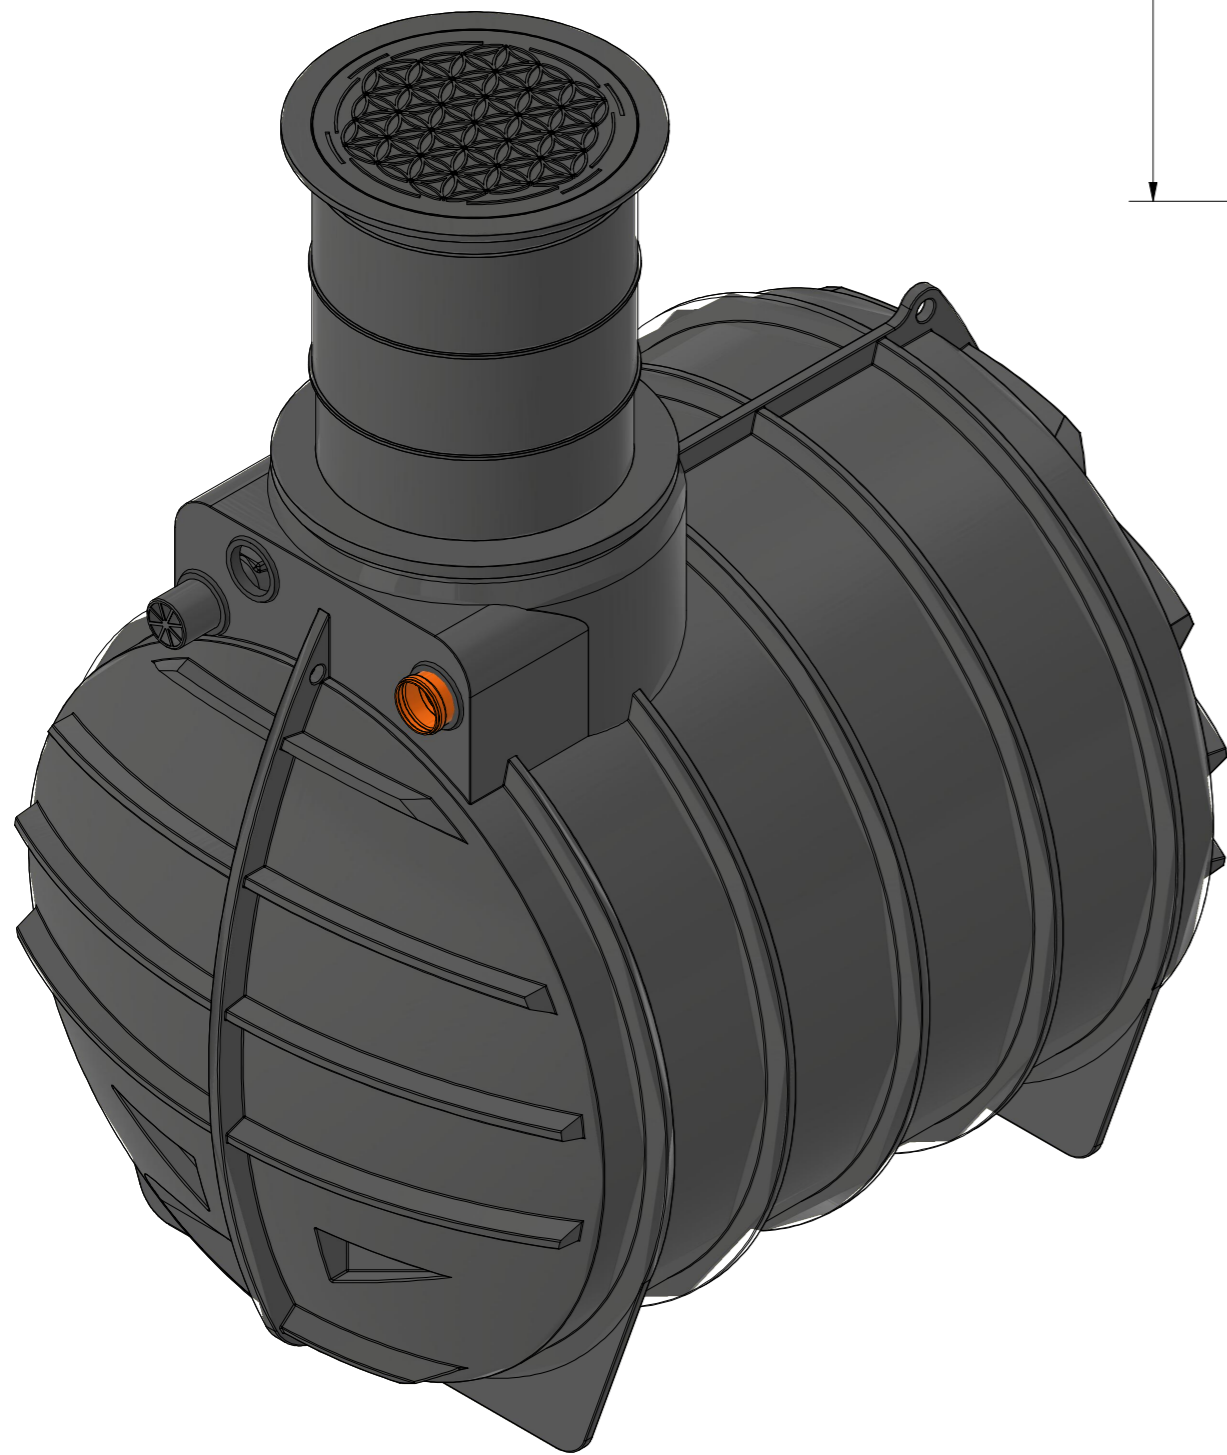

<p>Zisterne AQa.Line 4450 L mit Domschacht kurz (begebar bis 200 kg) und Gartenfilterset Art.-Nr.: AQ.44.0031</p>	 <p>1 A2</p>
--	---------------------

Technische Weiterentwicklungen und Änderungen der einzelnen Artikel, sowie Irrtümer, Druckfehler und Preisänderungen vorbehalten. Fotos und Zeichnungen sind unverbindlich. Produktionstechnisch bedingt können geringfügige Maß-, Gewichts- oder Farbabweichungen von 3% auftreten. Istmaße sind auf der Baustelle zu überprüfen.

Zisterne AQa.Line 4450 L
mit Domschacht lang
(begehbar bis 200 kg)
und Gartenfilterset
Art.-Nr.: AQ.44.0032

1
A2

Technische Weiterentwicklungen und Änderungen der einzelnen Artikel, sowie Irrtümer, Druckfehler und Preisänderungen vorbehalten. Fotos und Zeichnungen sind unverbindlich. Produktionstechnisch bedingt können geringfügige Maß-, Gewichts- oder Farbabweichungen von 3% auftreten. Istmaße sind auf der Baustelle zu überprüfen.

	<p>Zisterne AQa.Line 4450 L mit Domschacht lang (PKW-befahrbar bis 600 kg Radlast) und Gartenfilterset Art.-Nr.: AQ.44.0033</p>
	<p>1 A2</p>