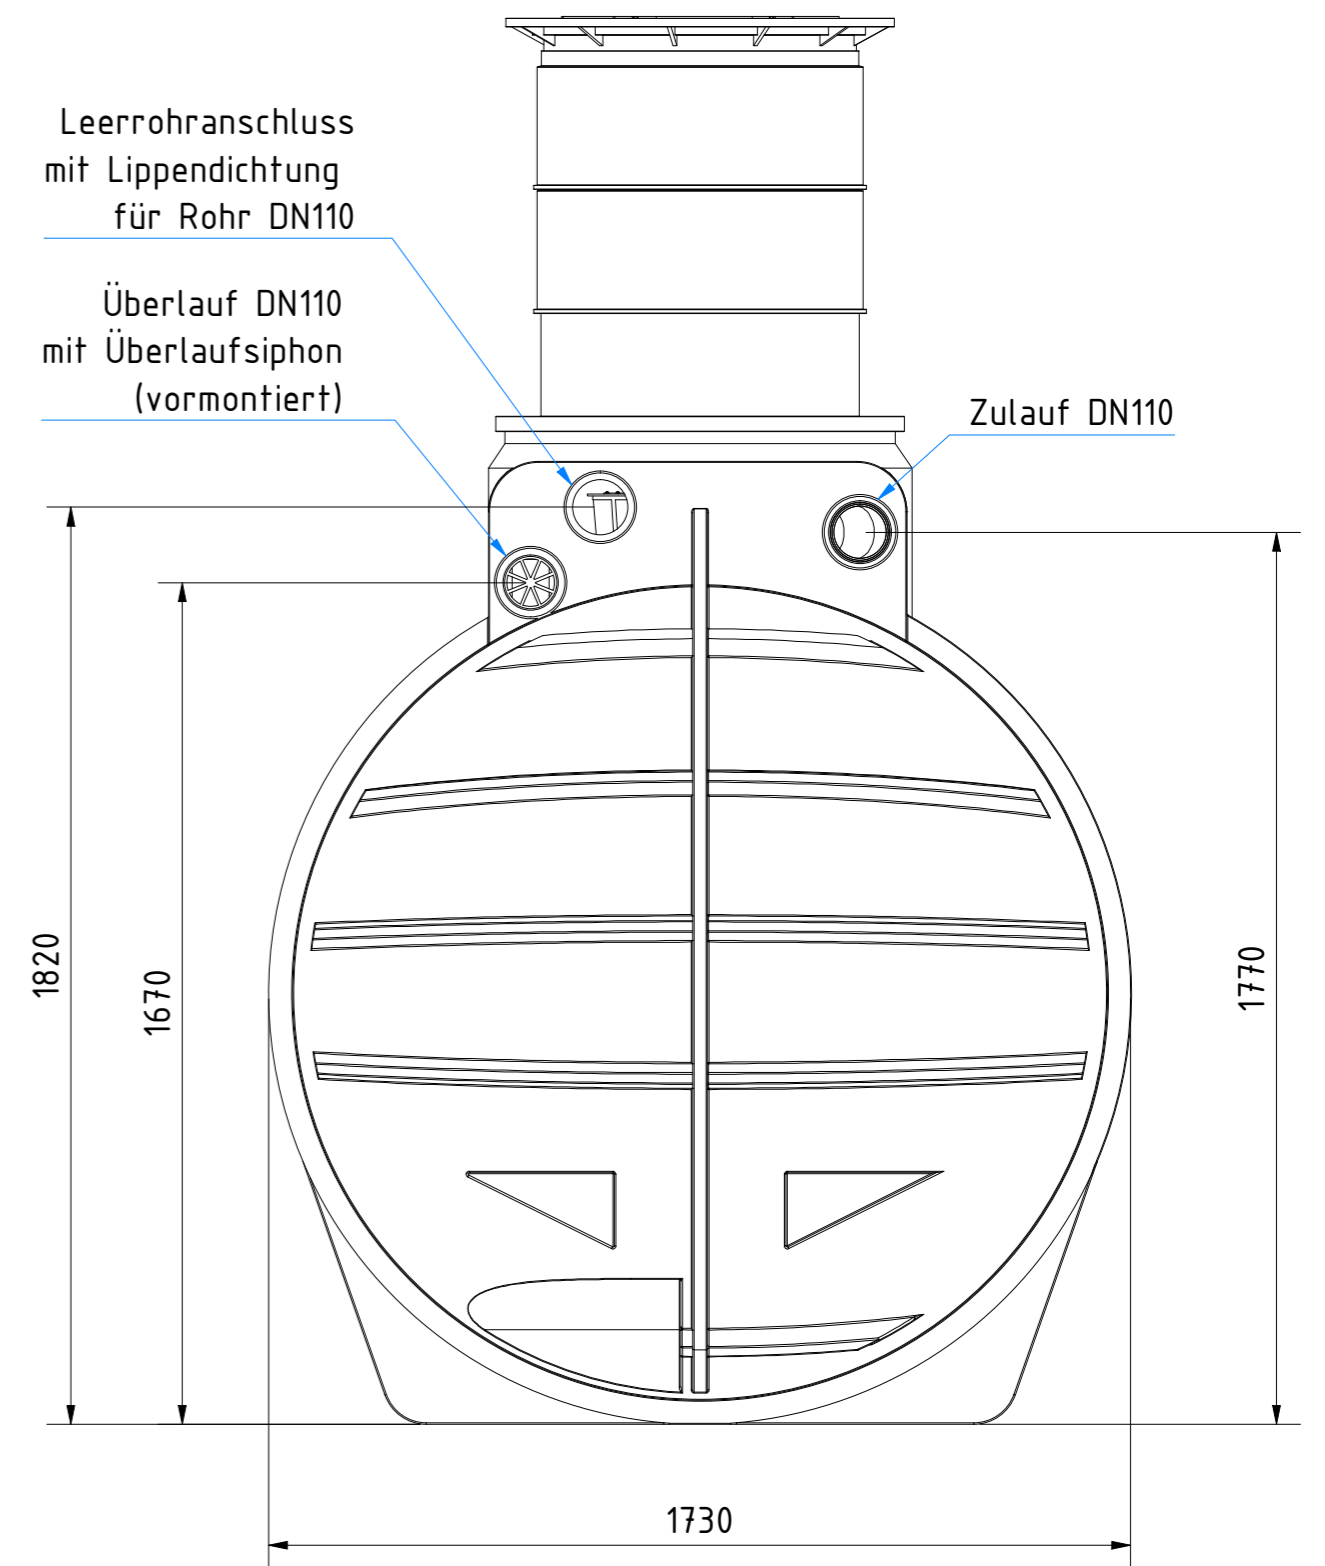

<p>Zisterne AQa.Line 4450 L mit Domschacht kurz (begebar bis 200 kg) und Gartenfilterset Art.-Nr.: AQ.44.0031</p>	 <p>1 A2</p>
--	---------------------

Technische Weiterentwicklungen und Änderungen der einzelnen Artikel, sowie Irrtümer, Druckfehler und Preisänderungen vorbehalten. Fotos und Zeichnungen sind unverbindlich. Produktionstechnisch bedingt können geringfügige Maß-, Gewichts- oder Farbabweichungen von 3% auftreten. Istmaße sind auf der Baustelle zu überprüfen.

Zisterne AQa.Line 4450 L
mit Domschacht lang
(begehbar bis 200 kg)
und Gartenfilterset
Art.-Nr.: AQ.44.0032

1
A2

Technische Weiterentwicklungen und Änderungen der einzelnen Artikel, sowie Irrtümer, Druckfehler und Preisänderungen vorbehalten. Fotos und Zeichnungen sind unverbindlich. Produktionstechnisch bedingt können geringfügige Maß-, Gewichts- oder Farbabweichungen von 3% auftreten. Istmaße sind auf der Baustelle zu überprüfen.

	<p>Zisterne AQa.Line 4450 L mit Domschacht lang (PKW-befahrbar bis 600 kg Radlast) und Gartenfilterset Art.-Nr.: AQ.44.0033</p>
	<p>1 A2</p>