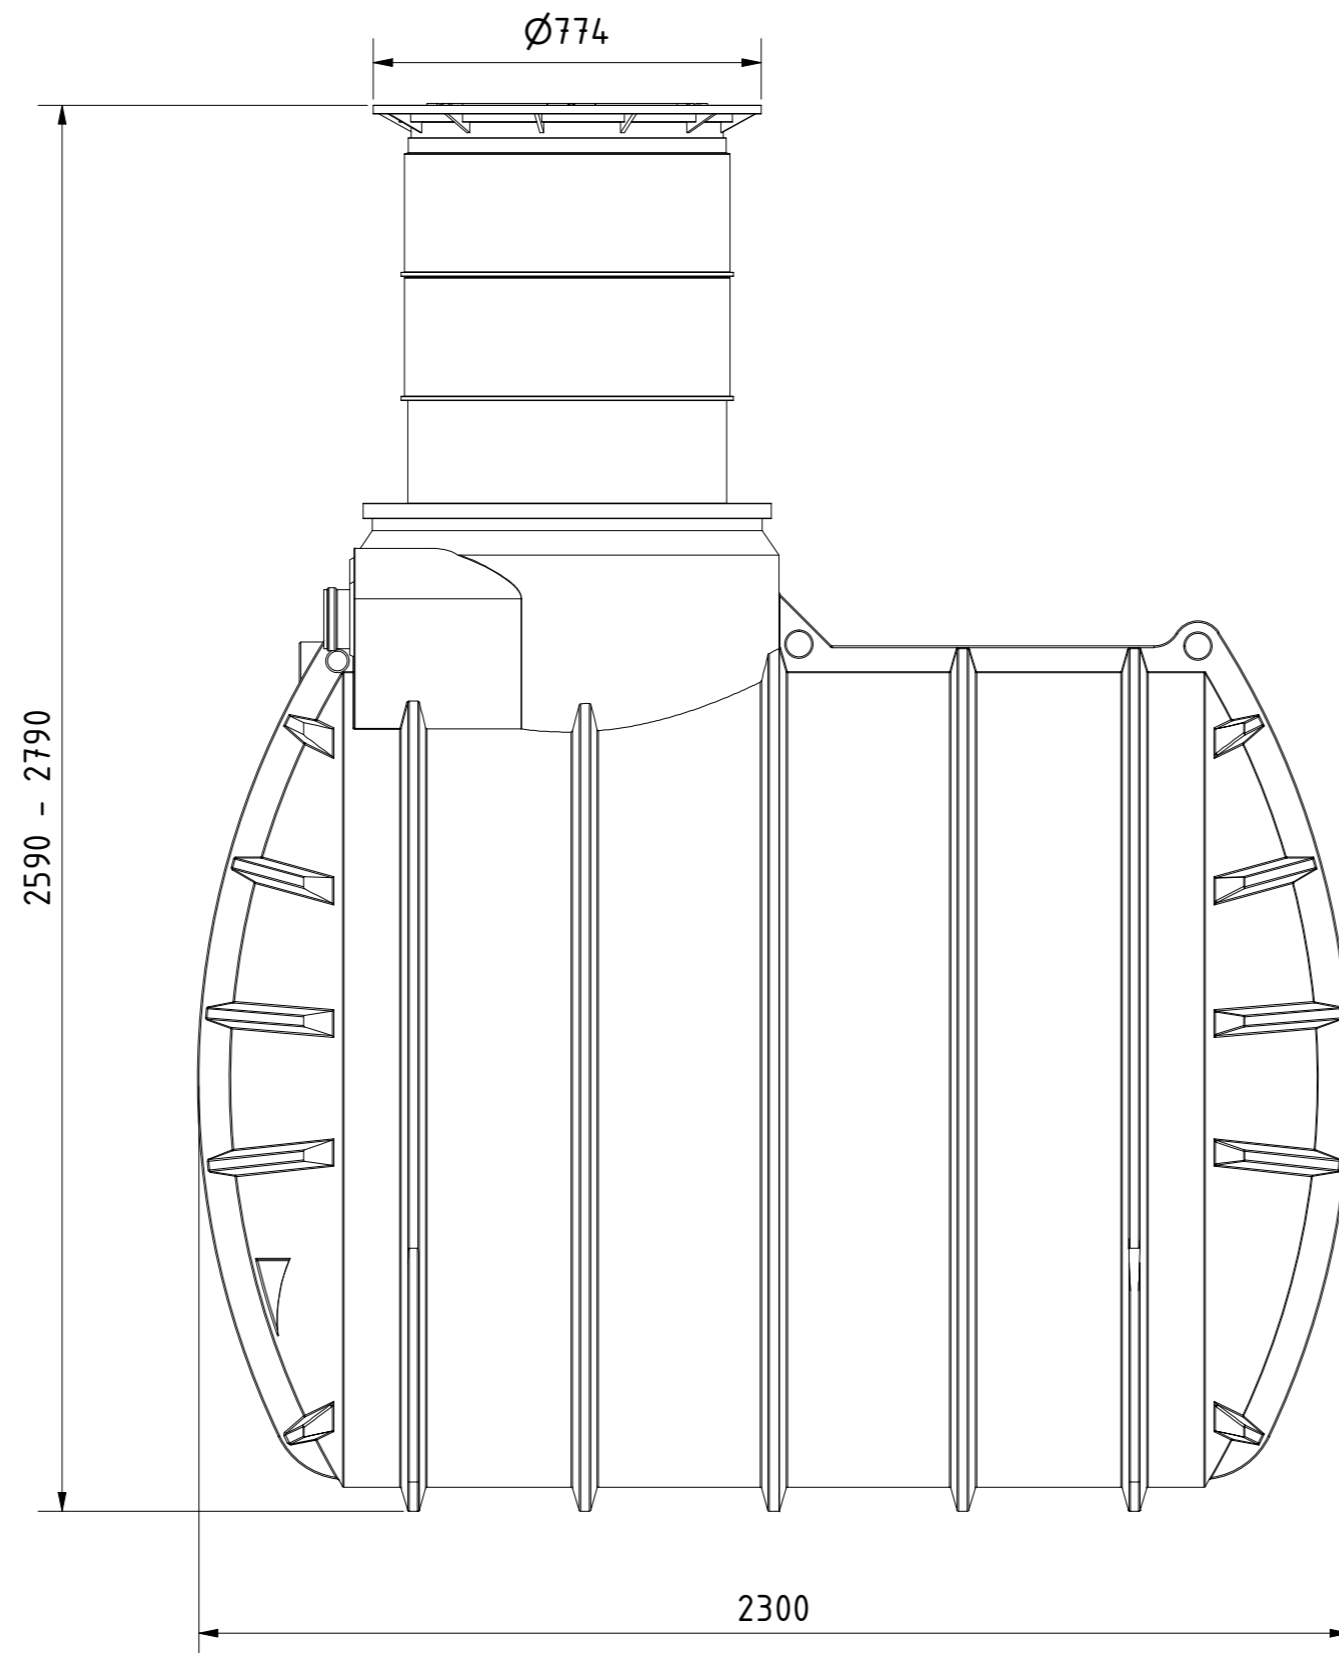

<p>Zisterne AQa.Line 4450 L mit Domschacht kurz (begebar bis 200 kg) und Gartenfilterset Art.-Nr.: AQ.44.0031</p>	 <p>1 A2</p>
--	---------------------

Technische Weiterentwicklungen und Änderungen der einzelnen Artikel, sowie Irrtümer, Druckfehler und Preisänderungen vorbehalten. Fotos und Zeichnungen sind unverbindlich. Produktionstechnisch bedingt können geringfügige Maß-, Gewichts- oder Farbabweichungen von 3% auftreten. Istmaße sind auf der Baustelle zu überprüfen.

Zisterne AQa.Line 4450 L
mit Domschacht lang
(begehbar bis 200 kg)
und Gartenfilterset
Art.-Nr.: AQ.44.0032

1
A2

Technische Weiterentwicklungen und Änderungen der einzelnen Artikel, sowie Irrtümer, Druckfehler und Preisänderungen vorbehalten. Fotos und Zeichnungen sind unverbindlich. Produktionstechnisch bedingt können geringfügige Maß-, Gewichts- oder Farbabweichungen von 3% auftreten. Istmaße sind auf der Baustelle zu überprüfen.

	<p>Zisterne AQa.Line 4450 L mit Domschacht lang (PKW-befahrbar bis 600 kg Radlast) und Gartenfilterset Art.-Nr.: AQ.44.0033</p>
	<p>1 A2</p>