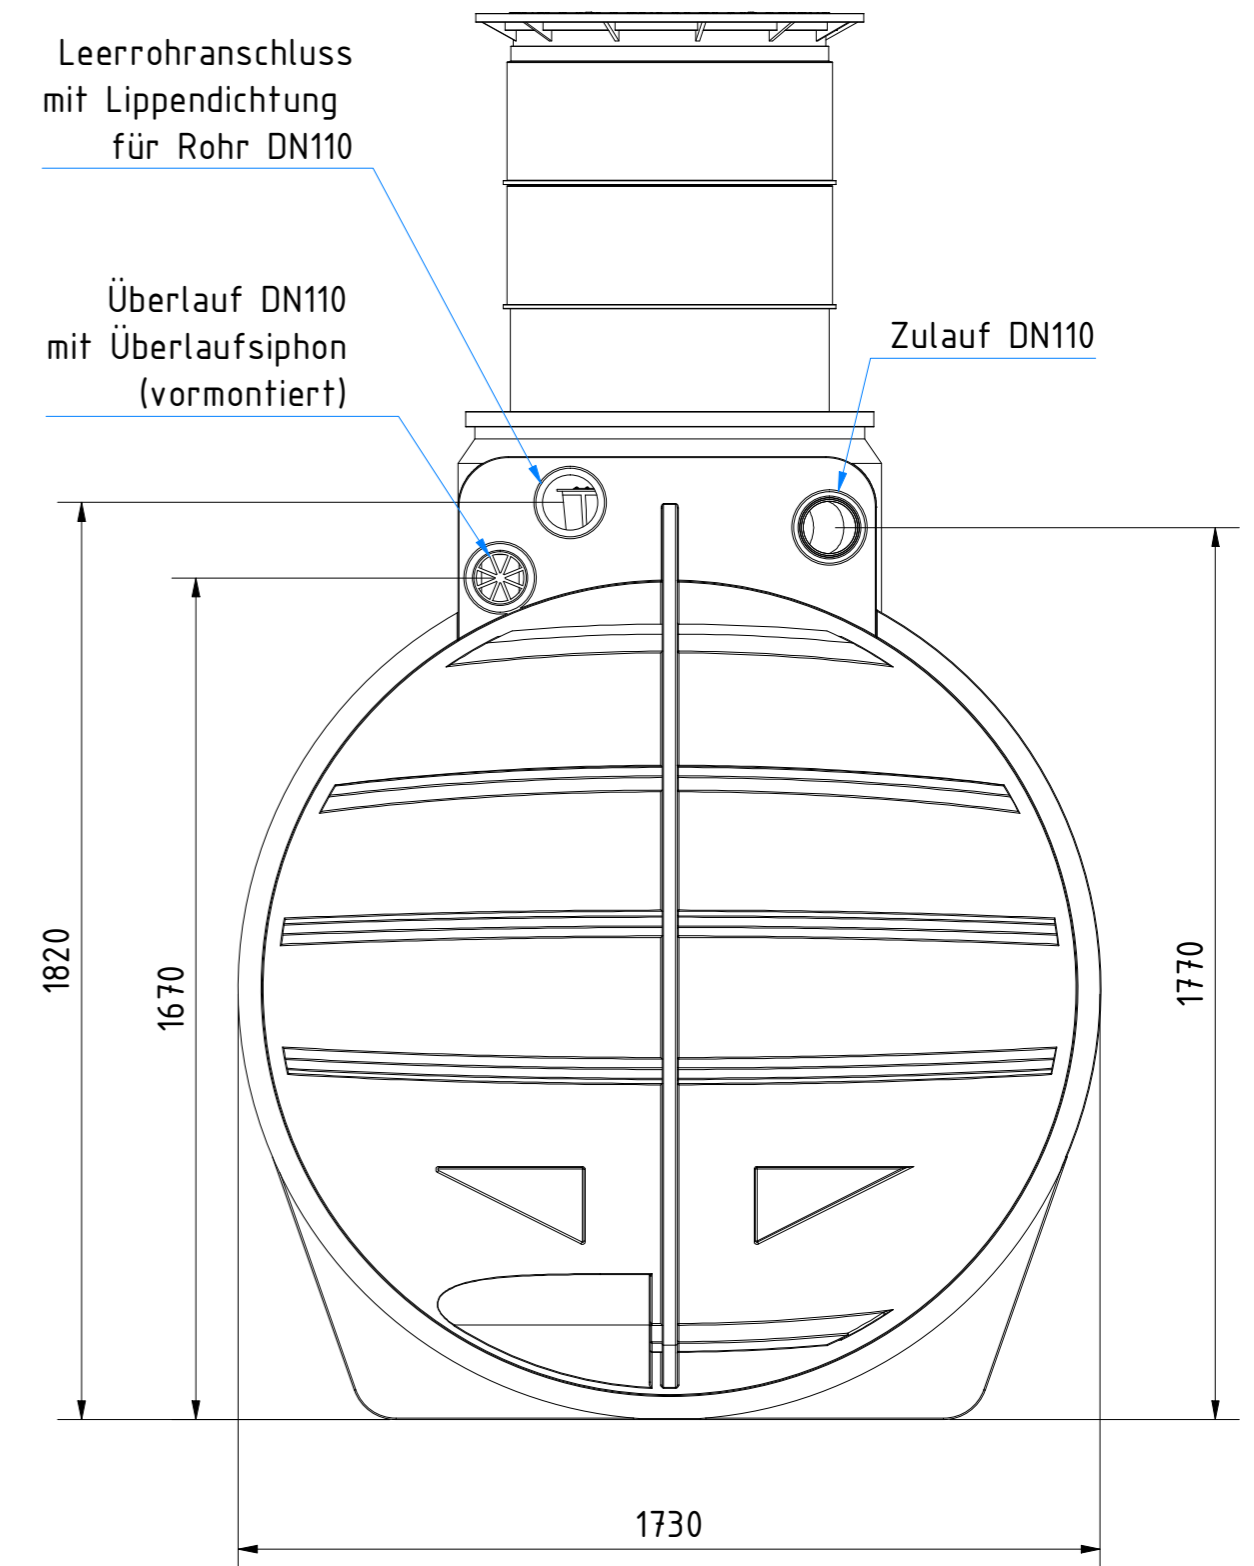

<p>Zisterne AQa.Line 4450 L mit Domschacht kurz (begebar bis 200 kg) und Gartenfilterset Art.-Nr.: AQ.44.0031</p>	 <p>1 A2</p>
--	---------------------

Technische Weiterentwicklungen und Änderungen der einzelnen Artikel, sowie Irrtümer, Druckfehler und Preisänderungen vorbehalten. Fotos und Zeichnungen sind unverbindlich. Produktionstechnisch bedingt können geringfügige Maß-, Gewichts- oder Farbabweichungen von 3% auftreten. Istmaße sind auf der Baustelle zu überprüfen.

Zisterne AQa.Line 4450 L
mit Domschacht lang
(begehbar bis 200 kg)
und Gartenfilterset
Art.-Nr.: AQ.44.0032

1
A2

Technische Weiterentwicklungen und Änderungen der einzelnen Artikel, sowie Irrtümer, Druckfehler und Preisänderungen vorbehalten. Fotos und Zeichnungen sind unverbindlich. Produktionstechnisch bedingt können geringfügige Maß-, Gewichts- oder Farbabweichungen von 3% auftreten. Istmaße sind auf der Baustelle zu überprüfen.

	<p>Zisterne AQa.Line 4450 L mit Domschacht lang (PKW-befahrbar bis 600 kg Radlast) und Gartenfilterset Art.-Nr.: AQ.44.0033</p>
	<p>1 A2</p>