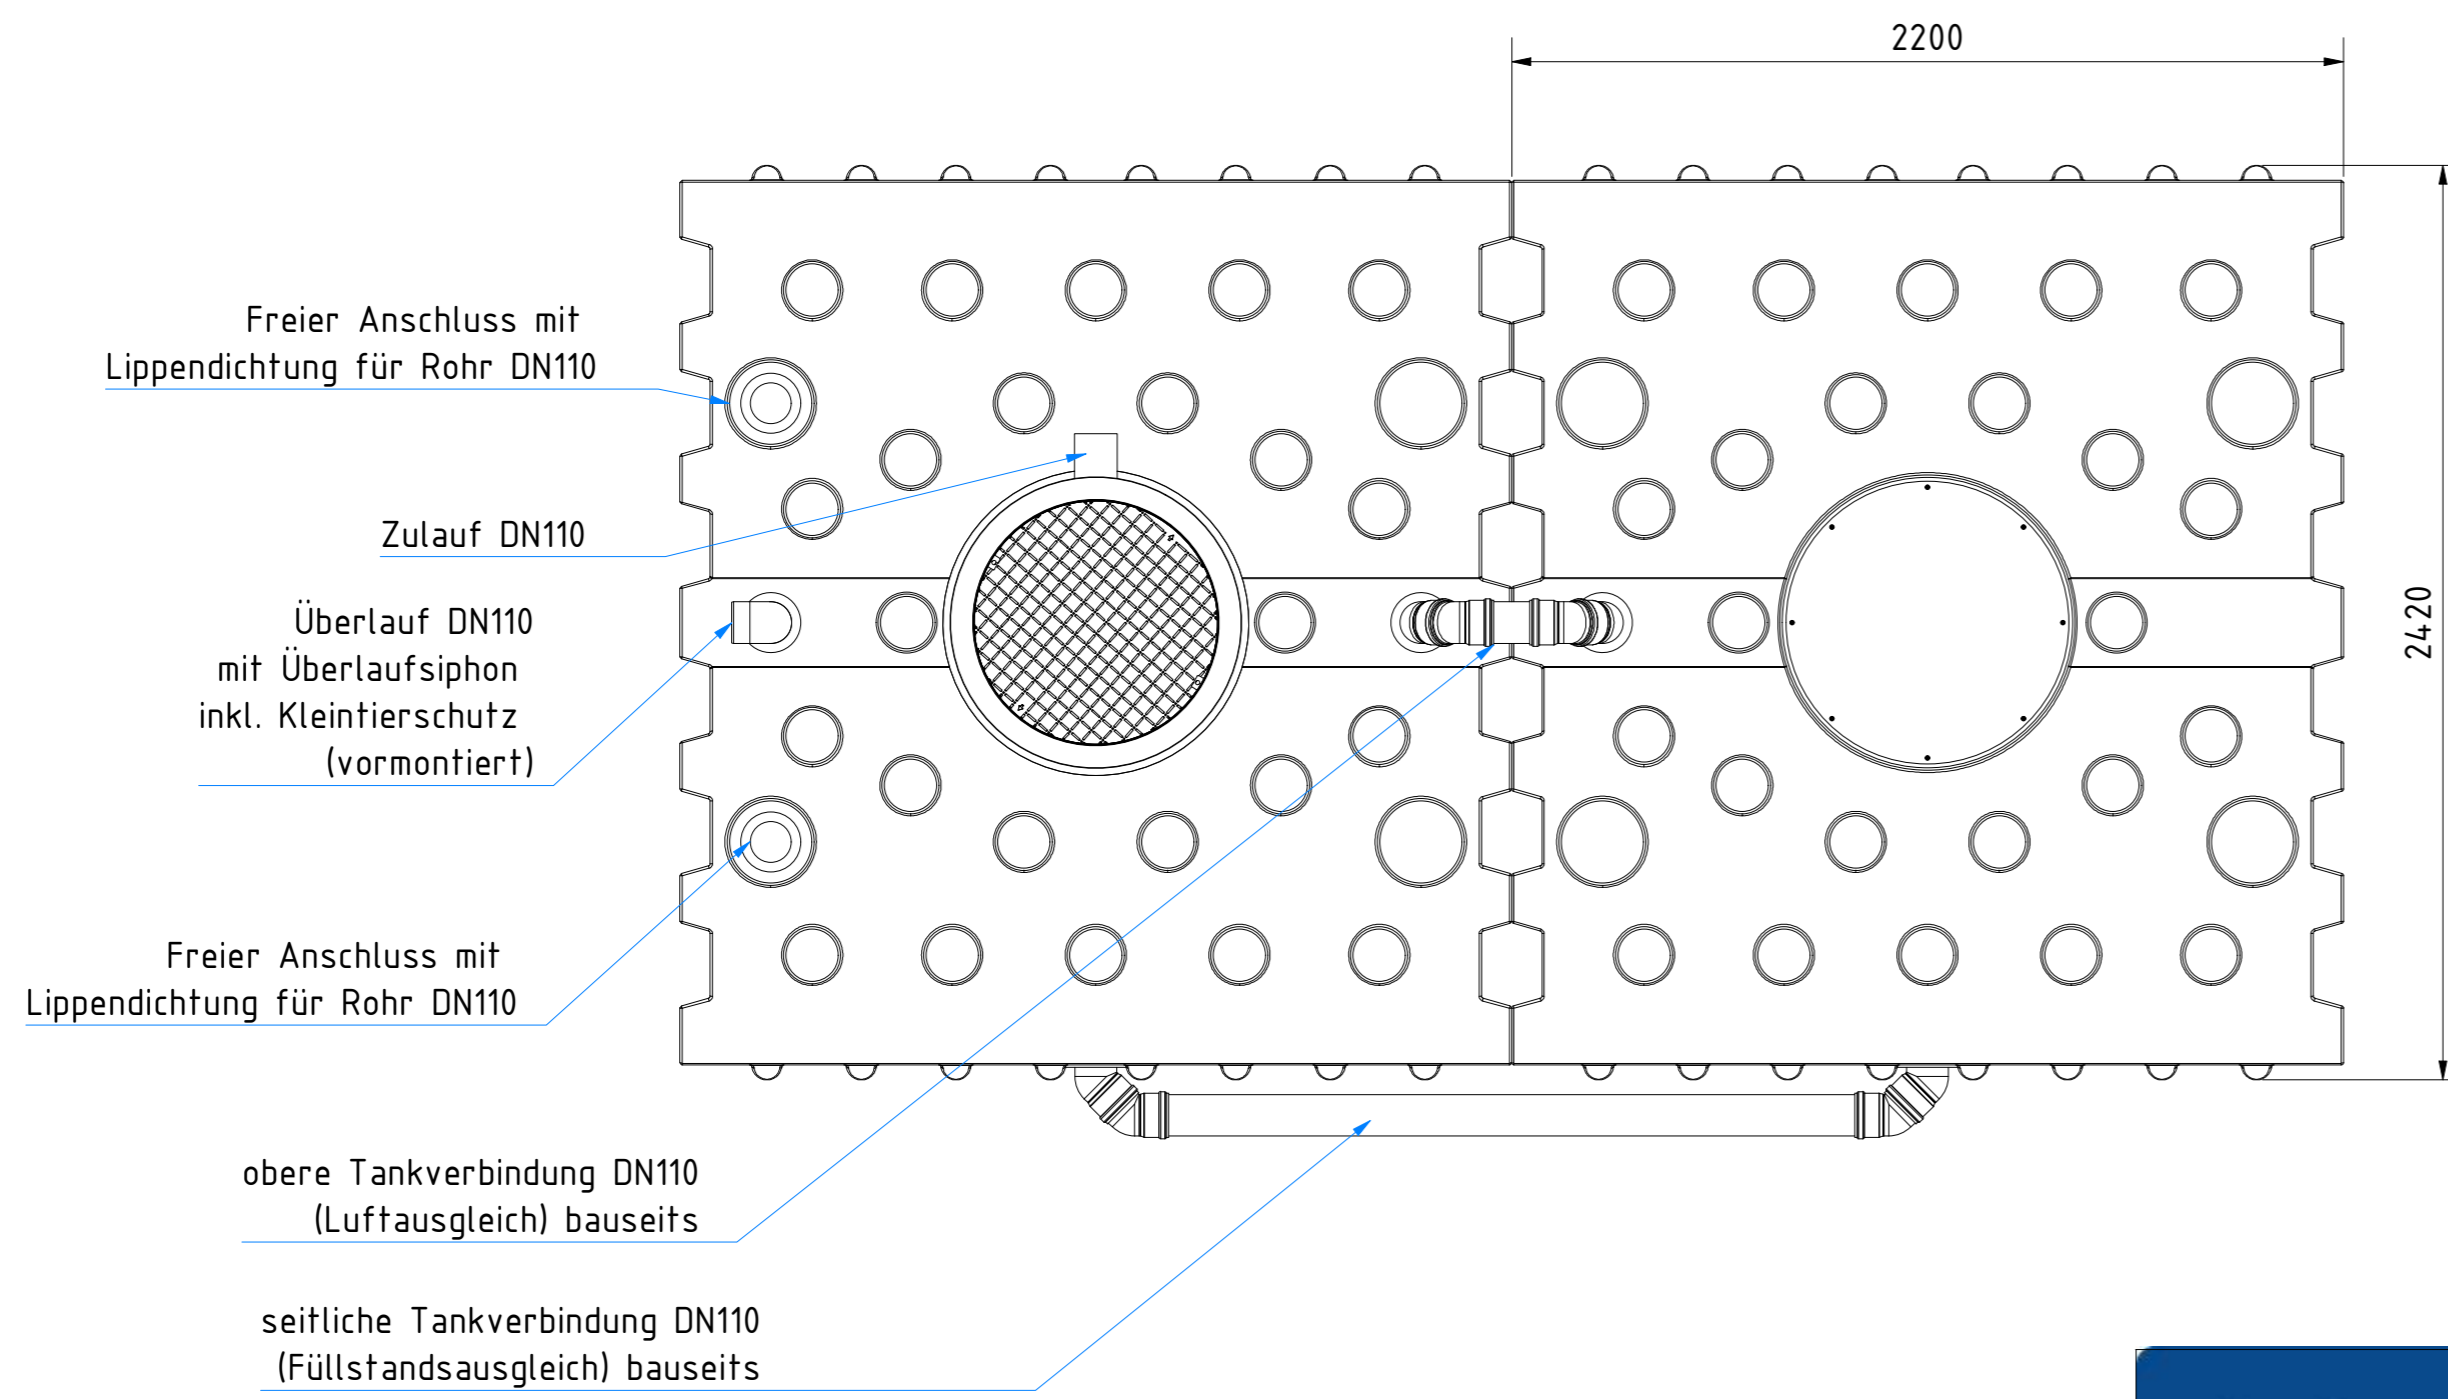

\* das Zusammenschieben des Doms auf Minimalhöhe erfordert das Ausschneiden des unteren Domsegments im Bereich der Rohre  
Beispiele:  
Domschacht kurz      Domschacht lang

Verbindungsleitungen sind nicht Teil des Lieferumfangs und bauseits zu stellen!

**Flachtank AQa.Line 8000 L**  
mit Domschacht kurz  
(begehbar bis 200 kg)  
und Gartenfilterset  
Art.-Nr.: AF.80.0031

\* das Zusammenschieben des Doms auf Minimalhöhe erfordert das Ausschneiden des unteren Domsegments im Bereich der Rohre  
Beispiele:

Verbindungsleitungen sind nicht Teil des Lieferumfangs und bauseits zu stellen!

Technische Weiterentwicklungen und Änderungen der einzelnen Artikel, sowie Irrtümer, Druckfehler und Preisänderungen vorbehalten. Fotos und Zeichnungen sind unverbindlich. Produktionstechnisch bedingt können geringfügige Maß-, Gewichts- oder Farbabweichungen von 3% auftreten. Istmaße sind auf der Baustelle zu überprüfen.

**Flachtank AQa.Line 8000 L**  
mit Domschacht lang  
(begehbar bis 200 kg)  
und Gartenfilterset  
Art.-Nr.: AF.80.0032

1  
A2

\* das Zusammenschieben des Doms auf Minimalhöhe erfordert das Ausschneiden des unteren Domsegments im Bereich der Rohre  
Beispiele:  
Domschacht kurz      Domschacht lang