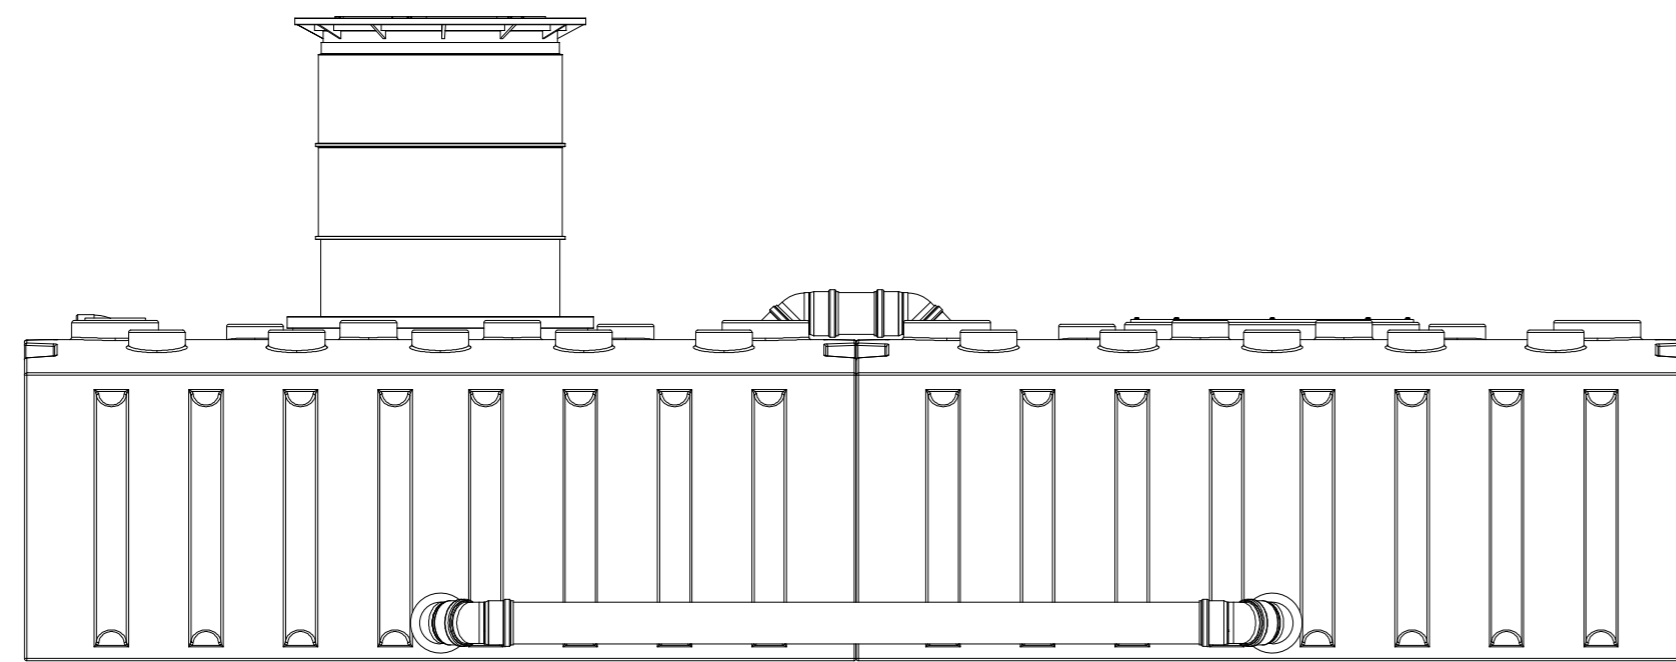

\* das Zusammenschieben des Doms auf Minimalhöhe erfordert das Ausschneiden des unteren Domsegments im Bereich der Rohre  
Beispiele:  
Domschacht kurz      Domschacht lang

Verbindungsleitungen sind nicht Teil des Lieferumfangs und bauseits zu stellen!

**Flachtank AQa.Line 8000 L**  
mit Domschacht kurz  
(begehbar bis 200 kg)  
und Gartenfilterset  
Art.-Nr.: AF.80.0031

\* das Zusammenschieben des Doms auf Minimalhöhe erfordert das Ausschneiden des unteren Domsegments im Bereich der Rohre  
Beispiele:

**Flachtank AQa.Line 8000 L**  
mit Domschacht lang  
(begehbar bis 200 kg)  
und Gartenfilterset  
Art.-Nr.: AF.80.0032

1  
A2

\* das Zusammenschieben des Doms auf Minimalhöhe erfordert das Ausschneiden des unteren Domsegments im Bereich der Rohre  
Beispiele:  
Domschacht kurz      Domschacht lang