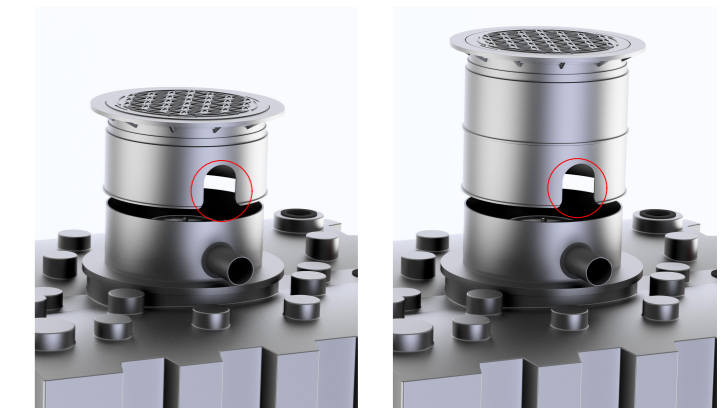

**Flachtank AQa.Line 8000 L**  
mit Domschacht kurz  
(begehbar bis 200 kg)  
und Gartenfilterset  
Art.-Nr.: AF.80.0031

\* das Zusammenschieben des Doms auf Minimalhöhe erfordert das Ausschneiden des unteren Domsegments im Bereich der Rohre  
Beispiele:

**Flachtank AQa.Line 8000 L**  
mit Domschacht lang  
(begehbar bis 200 kg)  
und Gartenfilterset  
Art.-Nr.: AF.80.0032

1  
A2

\* das Zusammenschieben des Doms auf Minimalhöhe erfordert das Ausschneiden des unteren Domsegments im Bereich der Rohre  
Beispiele:  
Domschacht kurz      Domschacht lang