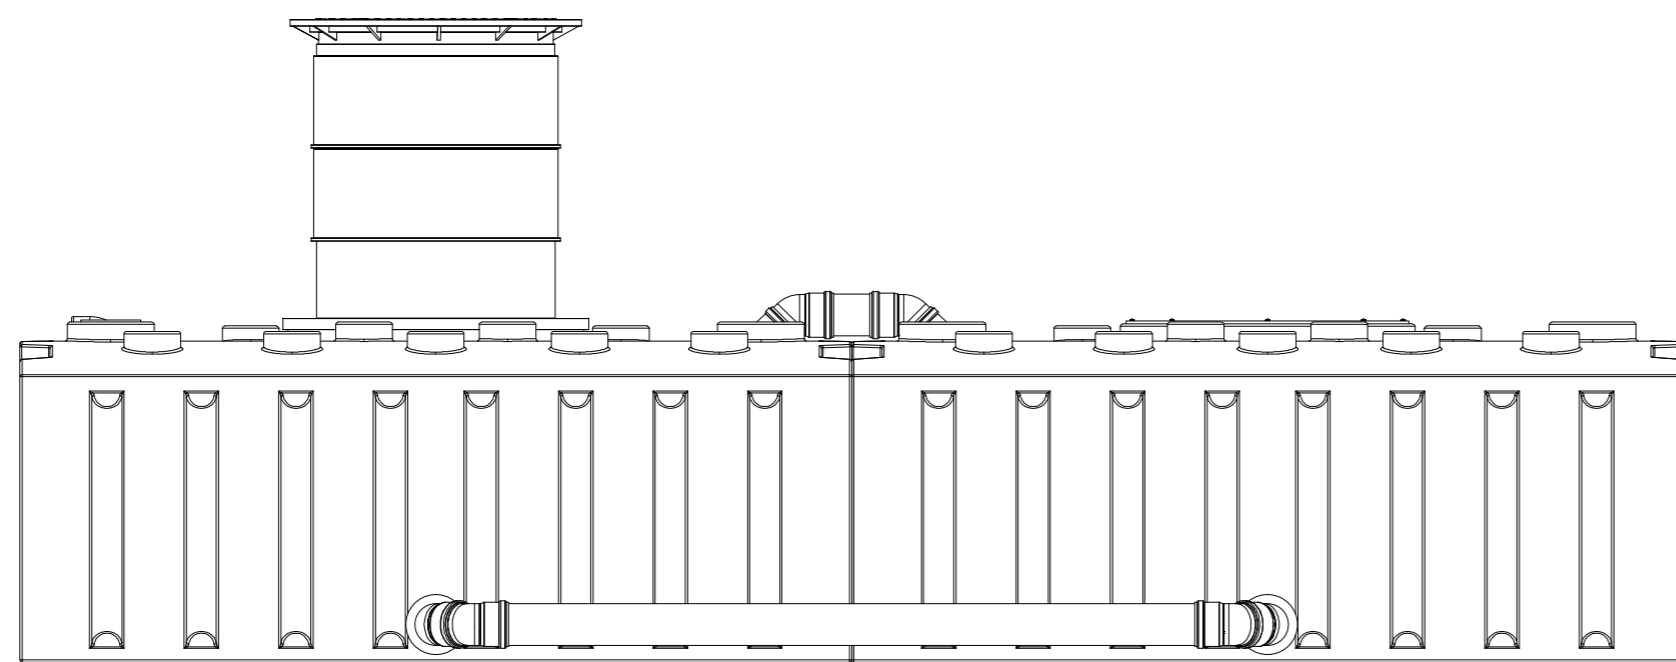

**Flachtank AQa.Line 8000 L**  
mit Domschacht kurz  
(begehbar bis 200 kg)  
und Gartenfilterset  
Art.-Nr.: AF.80.0031

\* das Zusammenschieben des Doms auf Minimalhöhe erfordert das Ausschneiden des unteren Domsegments im Bereich der Rohre  
Beispiele:

**Flachtank AQa.Line 8000 L**  
mit Domschacht lang  
(begehbar bis 200 kg)  
und Gartenfilterset  
Art.-Nr.: AF.80.0032

1  
A2

\* das Zusammenschieben des Doms auf Minimalhöhe erfordert das Ausschneiden des unteren Domsegments im Bereich der Rohre  
Beispiele:  
Domschacht kurz      Domschacht lang