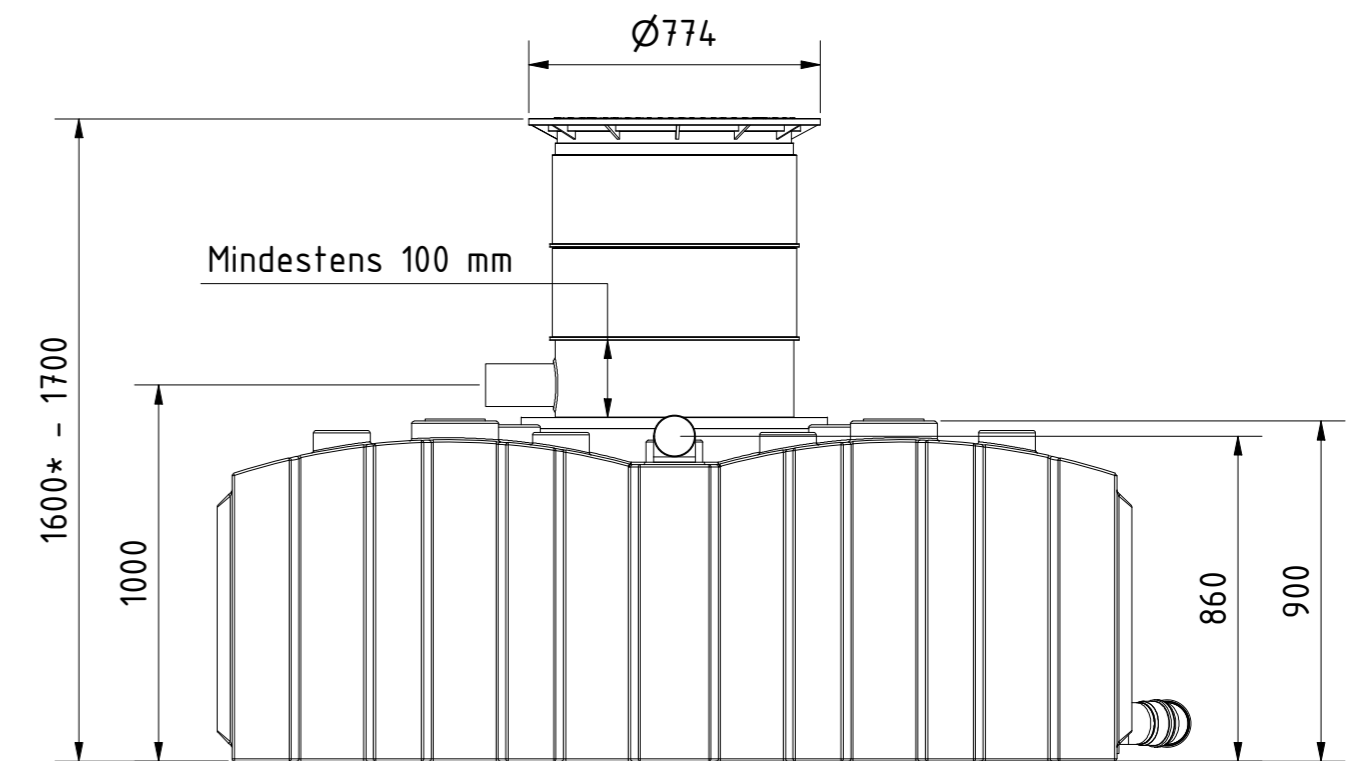

Verbindungsleitungen sind nicht Teil des Lieferumfangs und bauseits zu stellen!

Technische Weiterentwicklungen und Änderungen der einzelnen Artikel, sowie Irrtümer, Druckfehler und Preisänderungen vorbehalten. Fotos und Zeichnungen sind unverbindlich. Produktionstechnisch bedingt können geringfügige Maß-, Gewichts- oder Farbabweichungen von 3% auftreten. Istmaße sind auf der Baustelle zu überprüfen.

**Flachtank AQa.Line 8000 L**  
mit Domschacht lang  
(begehbar bis 200 kg)  
und Gartenfilterset  
Art.-Nr.: AF.80.0032

1  
A2

\* das Zusammenschieben des Doms auf Minimalhöhe erfordert das Ausschneiden des unteren Domsegments im Bereich der Rohre  
Beispiele:  
Domschacht kurz      Domschacht lang