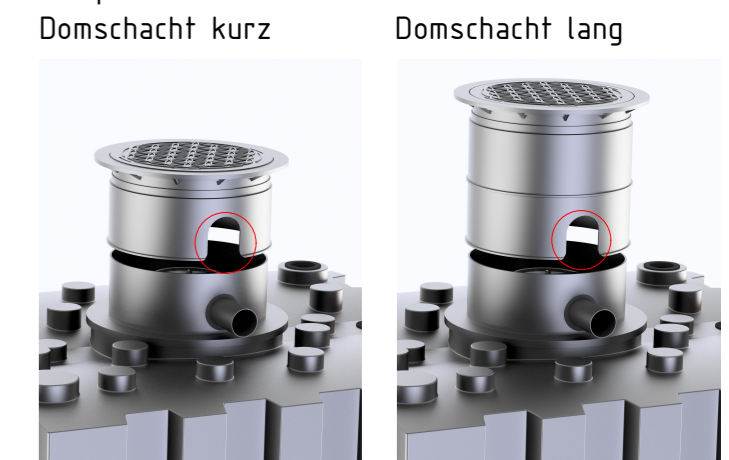

\* das Zusammenschieben des Doms auf Minimalhöhe erfordert das Ausschneiden des unteren Domsegments im Bereich der Rohre  
Beispiele:  
Domschacht kurz      Domschacht lang

Verbindungsleitungen sind nicht Teil des Lieferumfangs und bauseits zu stellen!

**Flachtank AQa.Line 8000 L**  
mit Domschacht kurz  
(begehbar bis 200 kg)  
und Gartenfilterset  
Art.-Nr.: AF.80.0031

\* das Zusammenschieben des Doms auf Minimalhöhe erfordert das Ausschneiden des unteren Domsegments im Bereich der Rohre  
Beispiele:

**Flachtank AQa.Line 8000 L**  
mit Domschacht lang  
(begehbar bis 200 kg)  
und Gartenfilterset  
Art.-Nr.: AF.80.0032

1  
A2

\* das Zusammenschieben des Doms auf Minimalhöhe erfordert das Ausschneiden des unteren Domsegments im Bereich der Rohre  
Beispiele:  
Domschacht kurz      Domschacht lang