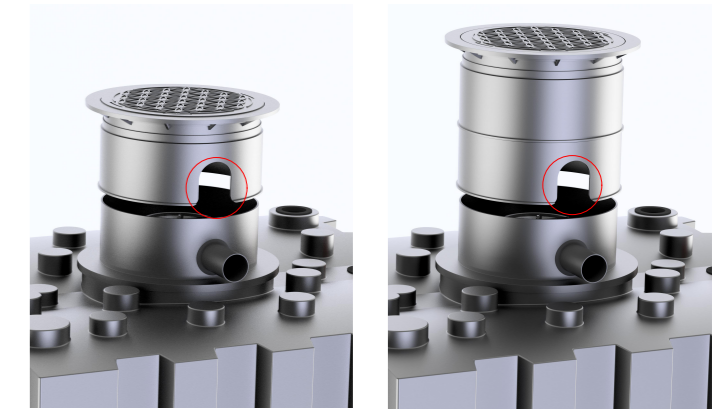

\* das Zusammenschieben des Doms auf Minimalhöhe erfordert das Ausschneiden des unteren Domsegments im Bereich der Rohre  
Beispiele:  
Domschacht kurz      Domschacht lang

Verbindungsleitungen sind nicht Teil des Lieferumfangs und bauseits zu stellen!

**Flachtank AQa.Line 8000 L**  
mit Domschacht kurz  
(begehbar bis 200 kg)  
und Gartenfilterset  
Art.-Nr.: AF.80.0031

\* das Zusammenschieben des Doms auf Minimalhöhe erfordert das Ausschneiden des unteren Domsegments im Bereich der Rohre  
Beispiele:

**Flachtank AQa.Line 8000 L**  
mit Domschacht lang  
(begehbar bis 200 kg)  
und Gartenfilterset  
Art.-Nr.: AF.80.0032

1  
A2

\* das Zusammenschieben des Doms auf Minimalhöhe erfordert das Ausschneiden des unteren Domsegments im Bereich der Rohre  
Beispiele:  
Domschacht kurz      Domschacht lang