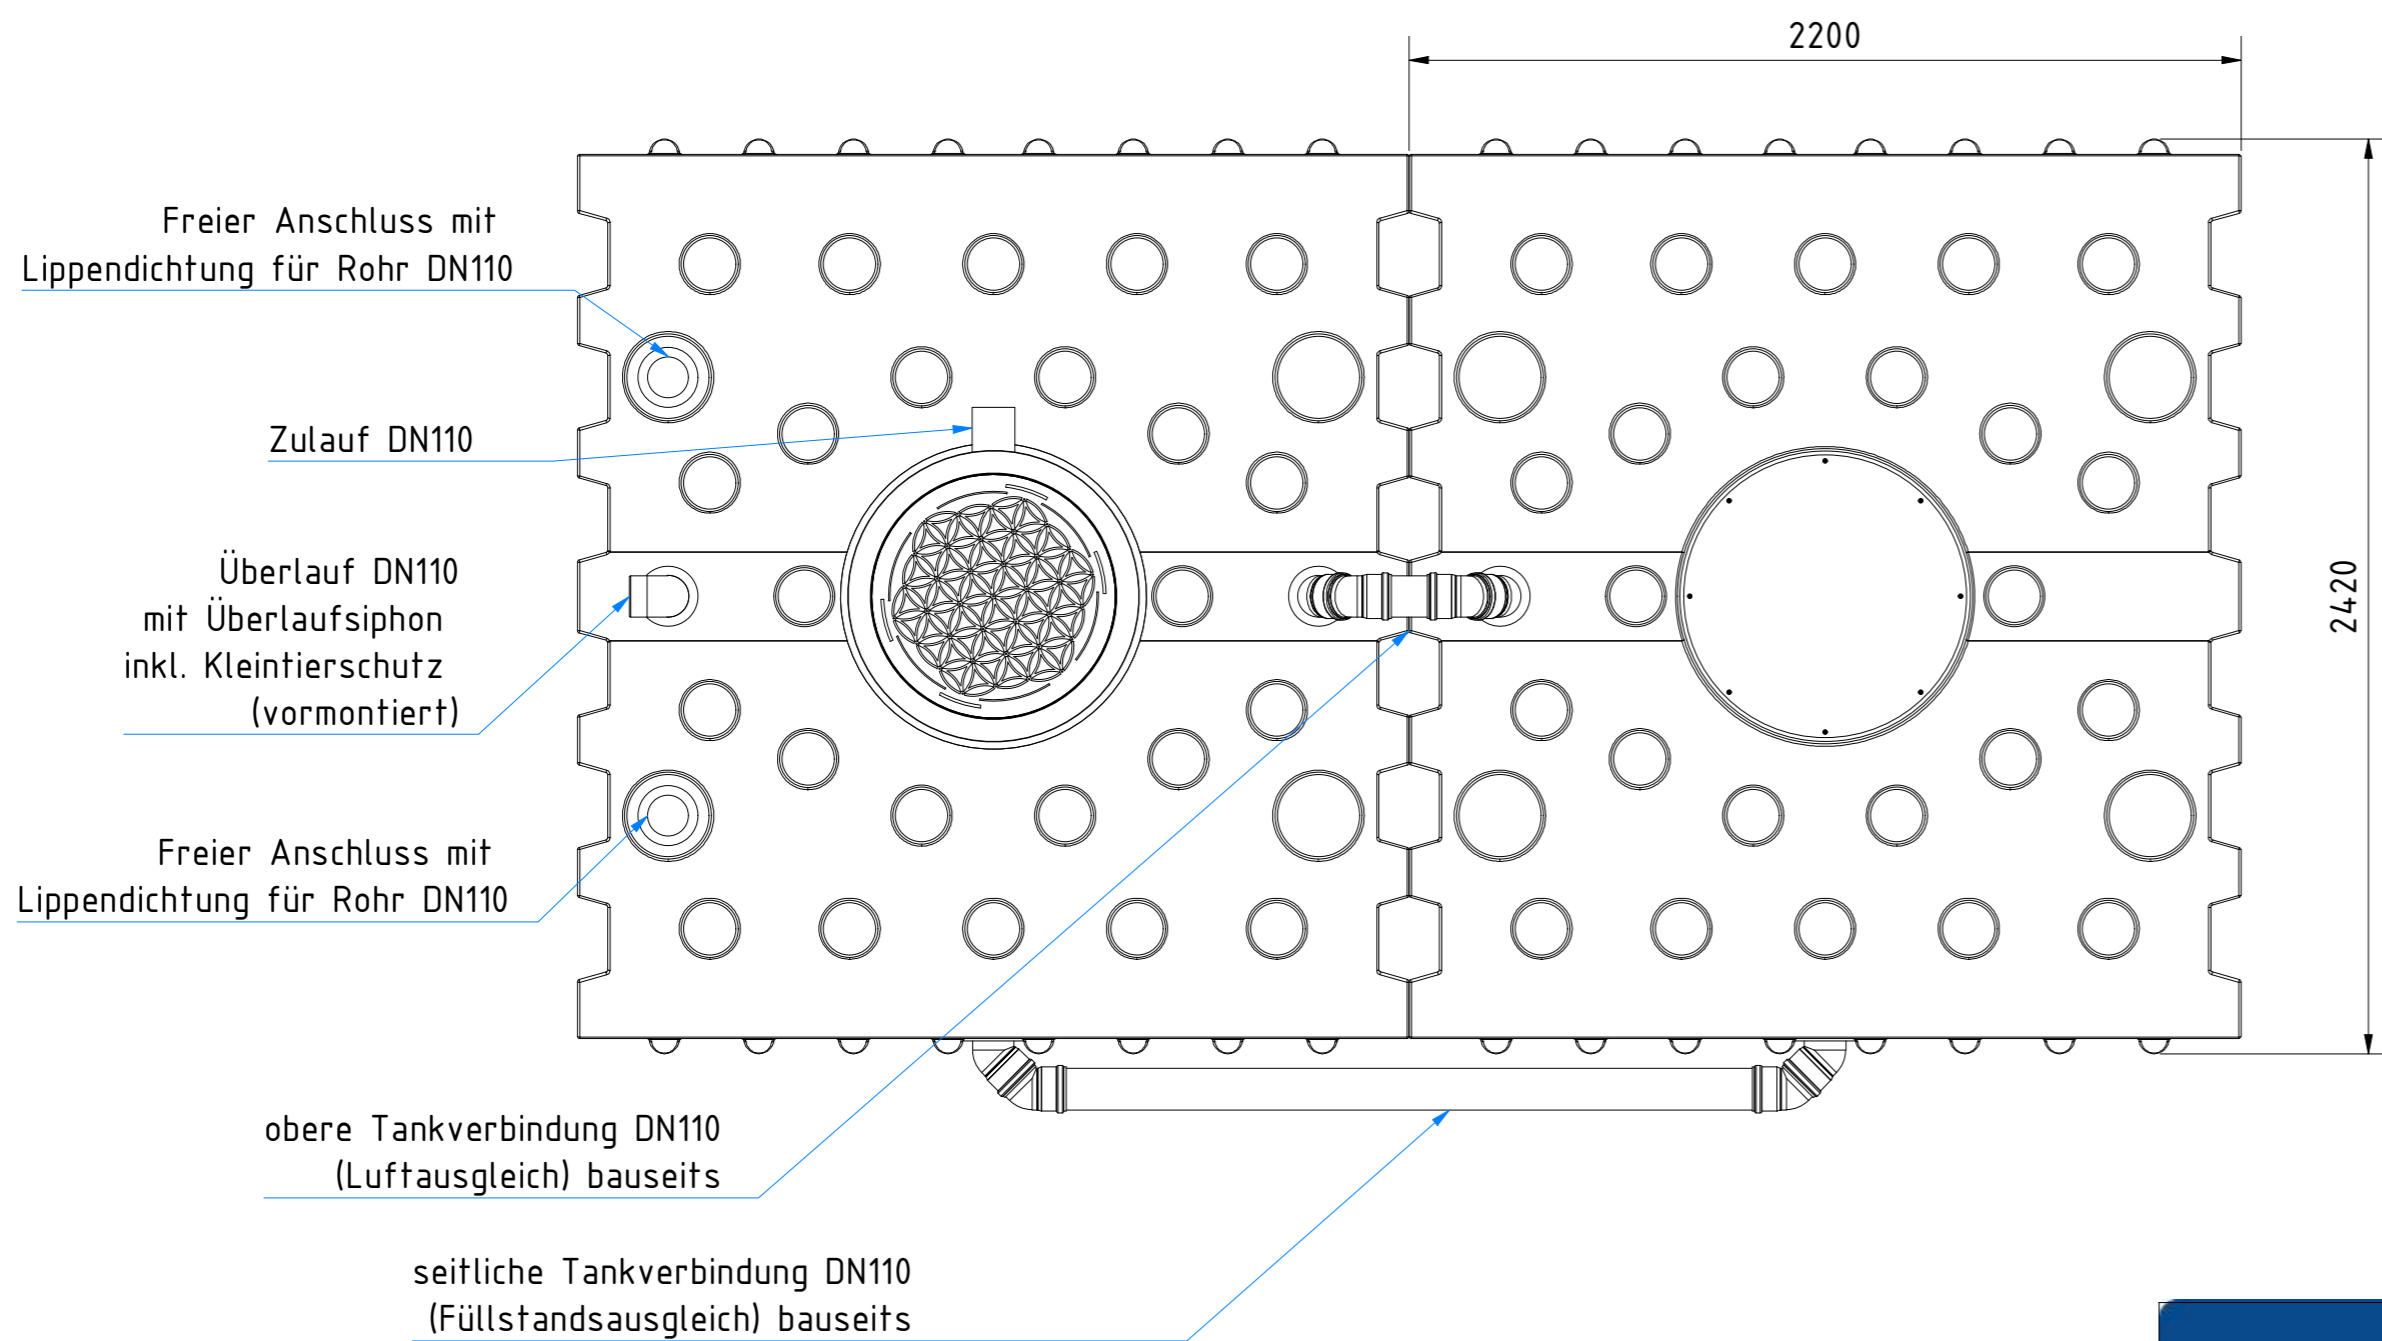

\* das Zusammenschieben des Doms auf Minimalhöhe erfordert das Ausschneiden des unteren Domsegments im Bereich der Rohre  
Beispiele:  
Domschacht kurz      Domschacht lang

Verbindungsleitungen sind nicht Teil des Lieferumfangs und bauseits zu stellen!

**Flachtank AQa.Line 8000 L**  
mit Domschacht kurz  
(begehbar bis 200 kg)  
und Gartenfilterset  
Art.-Nr.: AF.80.0031

\* das Zusammenschieben des Doms auf Minimalhöhe erfordert das Ausschneiden des unteren Domsegments im Bereich der Rohre  
Beispiele:

**Flachtank AQa.Line 8000 L**  
mit Domschacht lang  
(begehbar bis 200 kg)  
und Gartenfilterset  
Art.-Nr.: AF.80.0032

1  
A2

\* das Zusammenschieben des Doms auf Minimalhöhe erfordert das Ausschneiden des unteren Domsegments im Bereich der Rohre  
Beispiele:  
Domschacht kurz      Domschacht lang