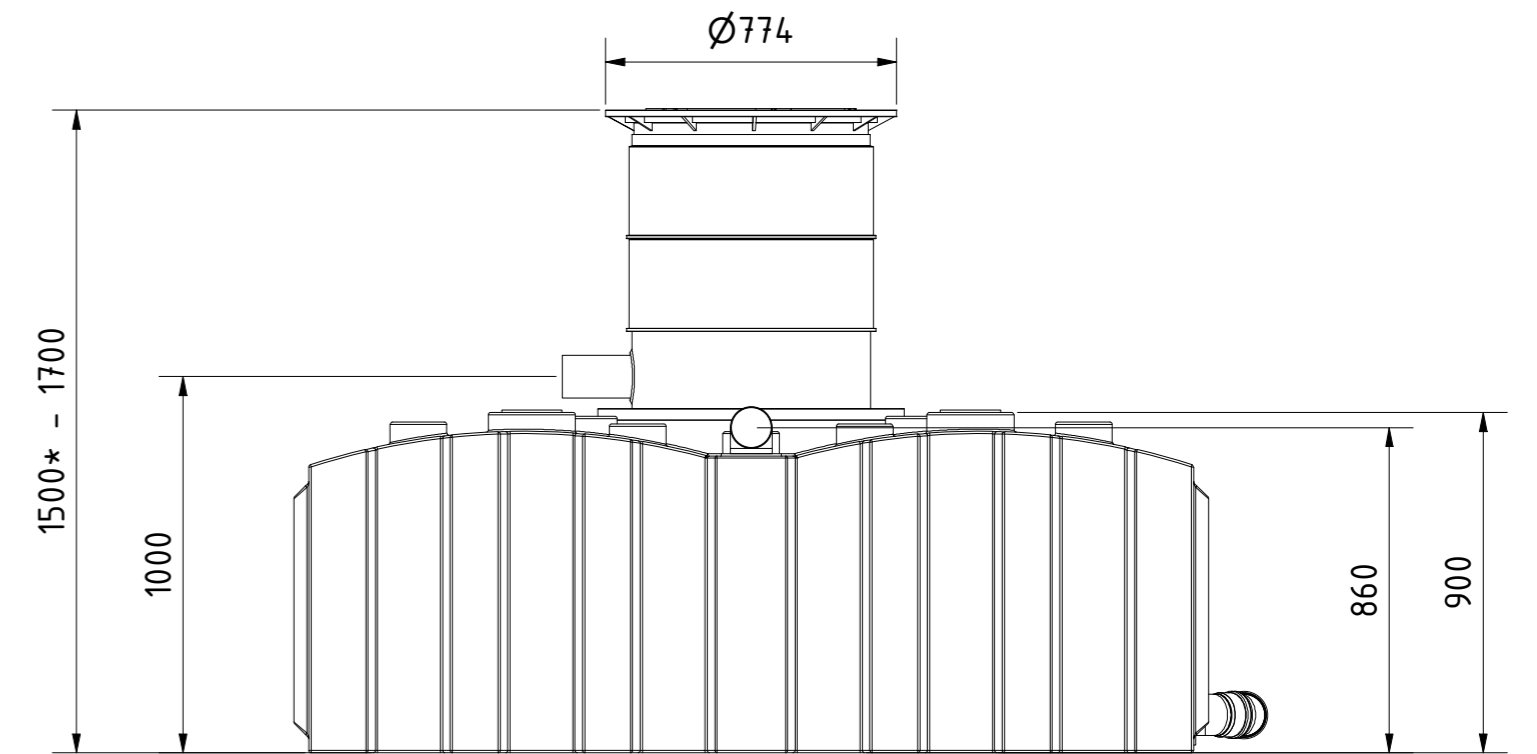

\* das Zusammenschieben des Doms auf Minimalhöhe erfordert das Ausschneiden des unteren Domsegments im Bereich der Rohre  
Beispiele:  
Domschacht kurz      Domschacht lang

Verbindungsleitungen sind nicht Teil des Lieferumfangs und bauseits zu stellen!

**Flachtank AQa.Line 8000 L**  
mit Domschacht kurz  
(begehbar bis 200 kg)  
und Gartenfilterset  
Art.-Nr.: AF.80.0031

\* das Zusammenschieben des Doms auf Minimalhöhe erfordert das Ausschneiden des unteren Domsegments im Bereich der Rohre  
Beispiele:

**Flachtank AQa.Line 8000 L**  
mit Domschacht lang  
(begehbar bis 200 kg)  
und Gartenfilterset  
Art.-Nr.: AF.80.0032

1  
A2

\* das Zusammenschieben des Doms auf Minimalhöhe erfordert das Ausschneiden des unteren Domsegments im Bereich der Rohre  
Beispiele:  
Domschacht kurz      Domschacht lang