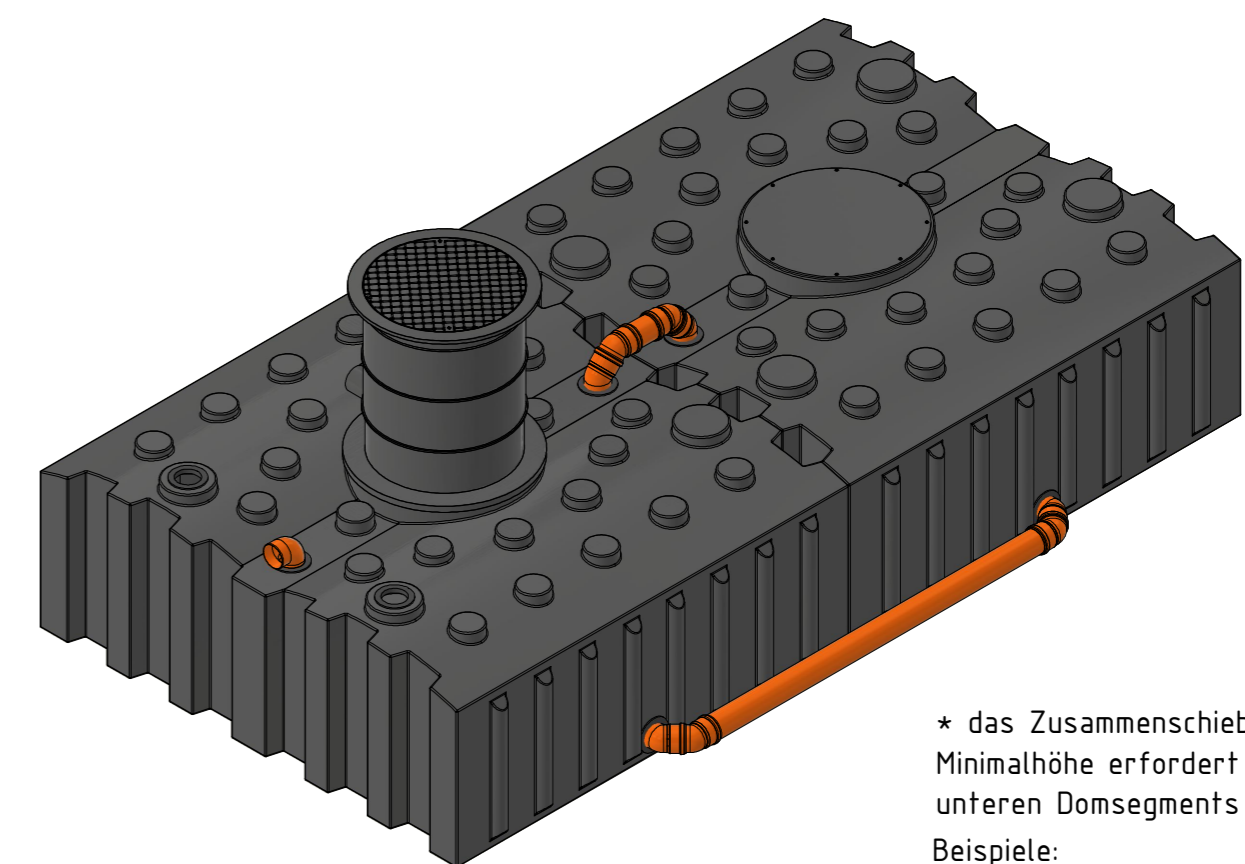

\* das Zusammenschieben des Doms auf Minimalhöhe erfordert das Ausschneiden des unteren Domsegments im Bereich der Rohre  
Beispiele:  
Domschacht kurz      Domschacht lang

Verbindungsleitungen sind nicht Teil des Lieferumfangs und bauseits zu stellen!

**Flachtank AQa.Line 8000 L**  
mit Domschacht kurz  
(begehbar bis 200 kg)  
und Gartenfilterset  
Art.-Nr.: AF.80.0031

\* das Zusammenschieben des Doms auf Minimalhöhe erfordert das Ausschneiden des unteren Domsegments im Bereich der Rohre  
Beispiele:

**Flachtank AQa.Line 8000 L**  
mit Domschacht lang  
(begehbar bis 200 kg)  
und Gartenfilterset  
Art.-Nr.: AF.80.0032

1  
A2

\* das Zusammenschieben des Doms auf Minimalhöhe erfordert das Ausschneiden des unteren Domsegments im Bereich der Rohre  
Beispiele:  
Domschacht kurz      Domschacht lang