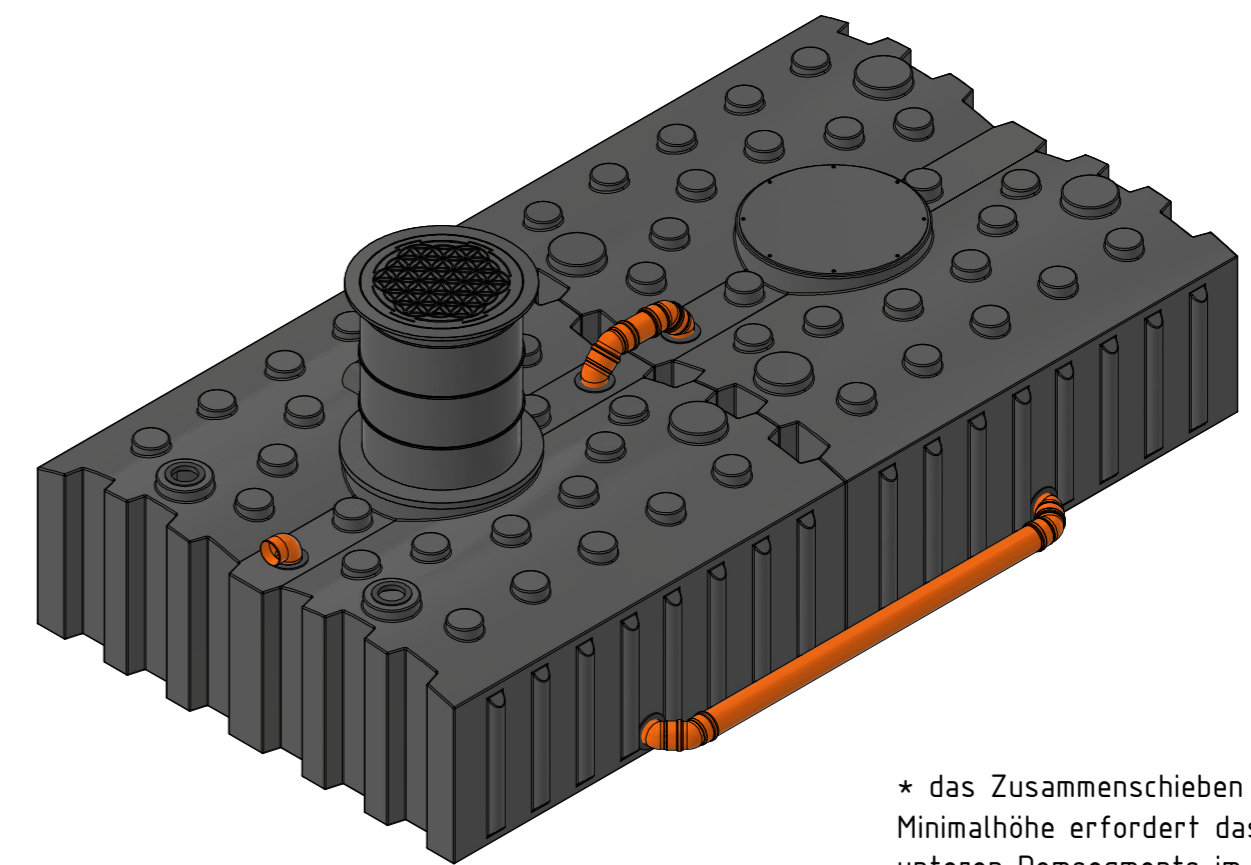

\* das Zusammenschieben des Doms auf Minimalhöhe erfordert das Ausschneiden des unteren Domsegments im Bereich der Rohre  
Beispiele:  
Domschacht kurz      Domschacht lang

Verbindungsleitungen sind nicht Teil des Lieferumfangs und bauseits zu stellen!

**Flachtank AQa.Line 8000 L**  
mit Domschacht kurz  
(begehbar bis 200 kg)  
und Gartenfilterset  
Art.-Nr.: AF.80.0031

\* das Zusammenschieben des Doms auf Minimalhöhe erfordert das Ausschneiden des unteren Domsegments im Bereich der Rohre  
Beispiele:

**Flachtank AQa.Line 8000 L**  
mit Domschacht lang  
(begehbar bis 200 kg)  
und Gartenfilterset  
Art.-Nr.: AF.80.0032

1  
A2

\* das Zusammenschieben des Doms auf Minimalhöhe erfordert das Ausschneiden des unteren Domsegments im Bereich der Rohre  
Beispiele:  
Domschacht kurz      Domschacht lang

**Flachtank AQa.Line 8000 L**  
mit Domschacht lang  
(PKW-befahrbar bis 600 kg Radlast)  
und Gartenfilterset  
Art.-Nr.: AF.80.0033

1  
A2