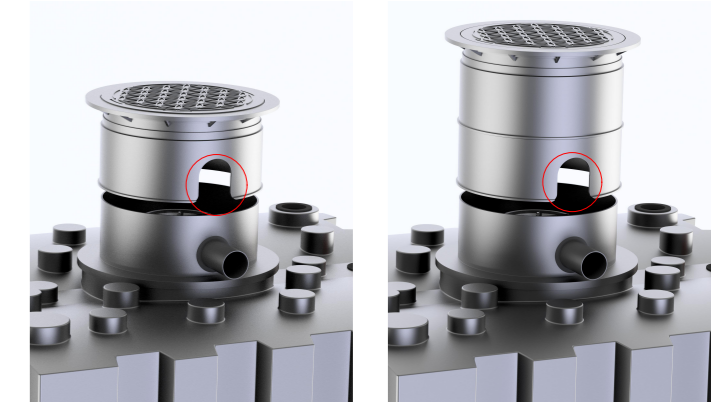

Technische Weiterentwicklungen und Änderungen der einzelnen Artikel, sowie Irrtümer, Druckfehler und Preisänderungen vorbehalten. Fotos und Zeichnungen sind unverbindlich. Produktionstechnisch bedingt können geringfügige Maß-, Gewichts- oder Farbabweichungen von 3% auftreten. Istmaße sind auf der Baustelle zu überprüfen.

Flachtank AQa.Line 5000 L
mit Domschacht lang
(PKW-befahrbar bis 600 kg Radlast)
mit Haus- und Gartenfilterset
Art.-Nr.: AF.50.0023

1
A2