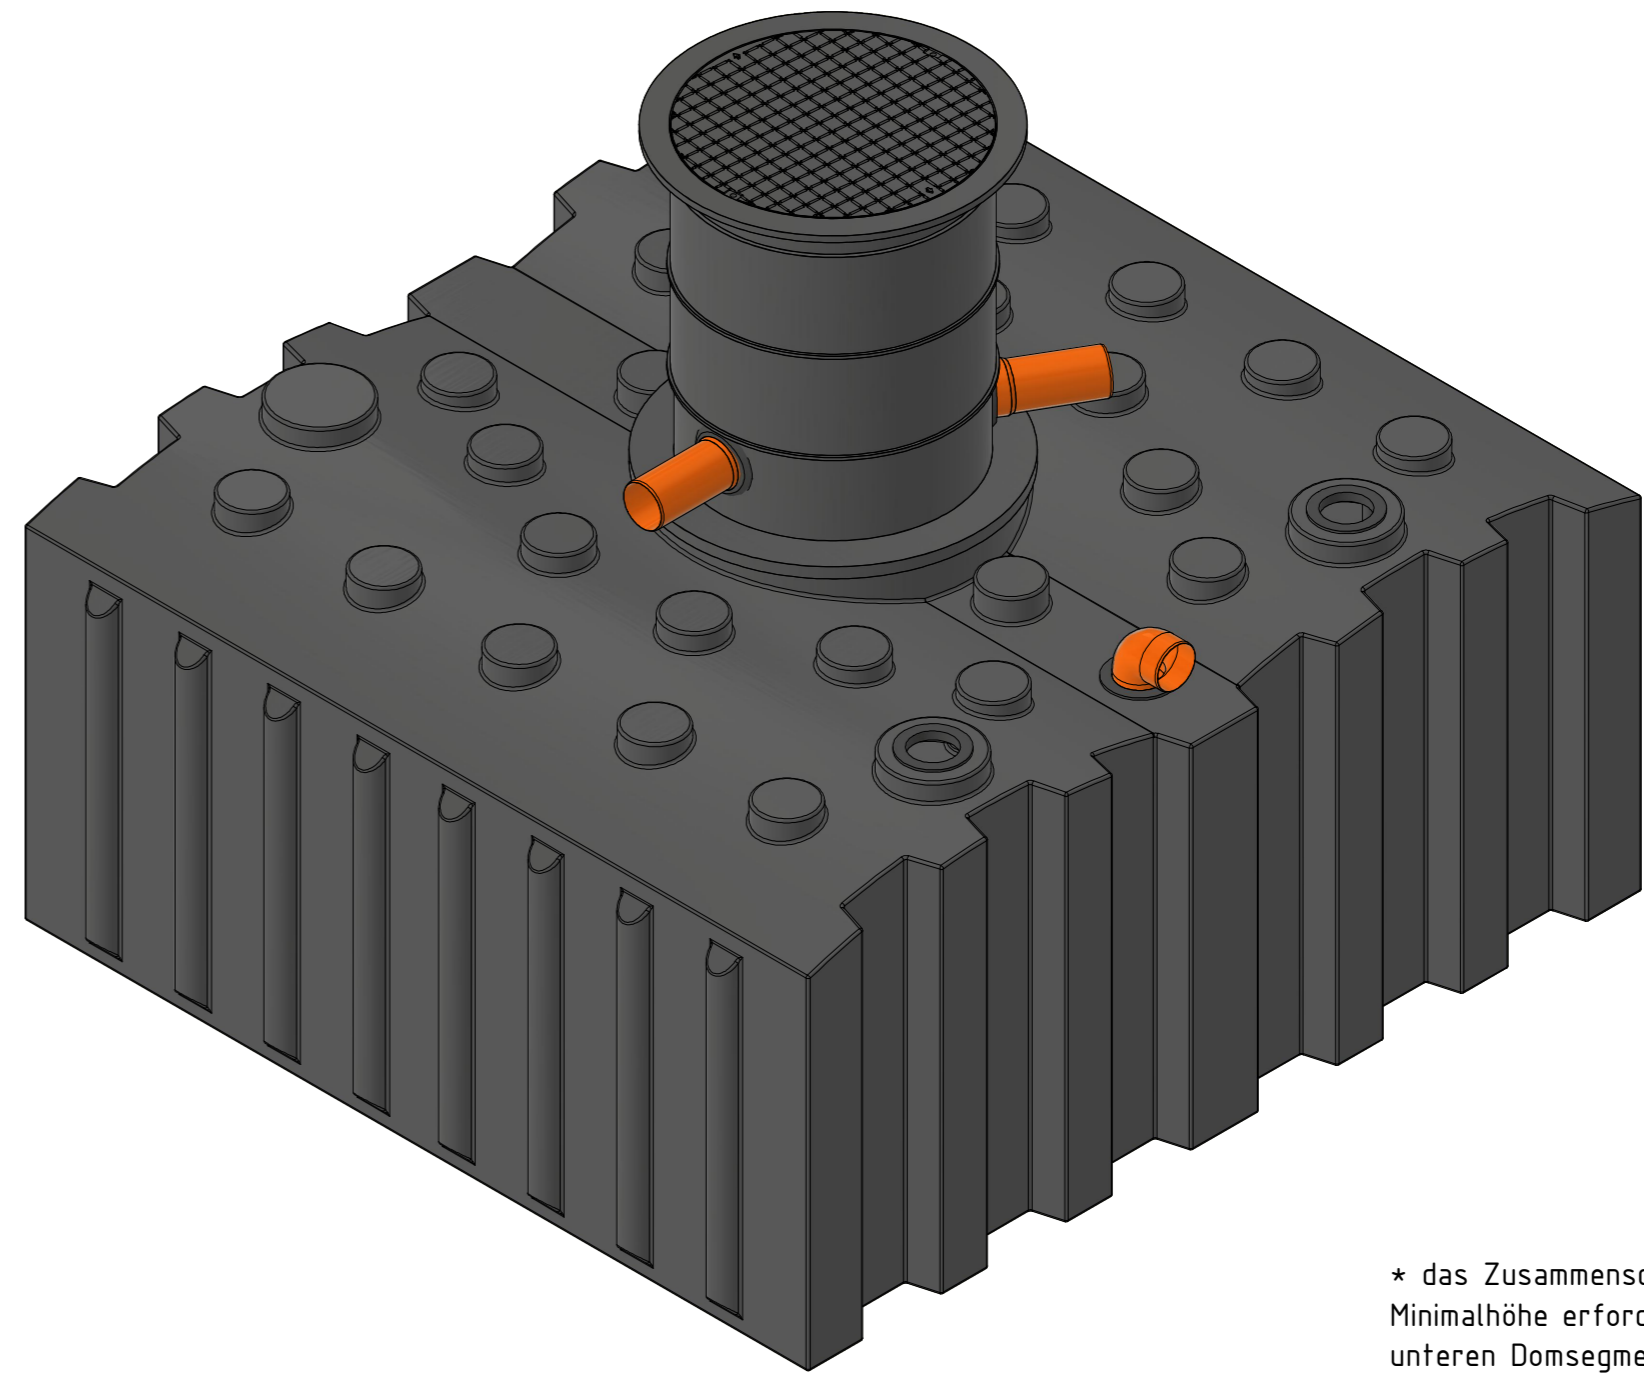

* das Zusammenschieben des Doms auf Minimalhöhe erfordert das Ausschneiden des unteren Domsegments im Bereich der Rohre
Beispiele:
Domschacht kurz Domschacht lang

Technische Weiterentwicklungen und Änderungen der einzelnen Artikel, sowie Irrtümer, Druckfehler und Preisänderungen vorbehalten. Fotos und Zeichnungen sind unverbindlich. Produktionstechnisch bedingt können geringfügige Maß-, Gewichts- oder Farbabweichungen von 3% auftreten. Istmaße sind auf der Baustelle zu überprüfen.

<p>Flachtank AQa.Line 5000 L mit Domschacht kurz (begehbar bis 200 kg) mit Haus- und Gartenfilterset Art.-Nr.: AF.50.0021</p>		
		<p>1 A2</p>

* das Zusammenschieben des Doms auf Minimalhöhe erfordert das Ausschneiden des unteren Domsegments im Bereich der Rohre
Beispiele:

Domschacht kurz Domschacht lang

Technische Weiterentwicklungen und Änderungen der einzelnen Artikel, sowie Irrtümer, Druckfehler und Preisänderungen vorbehalten. Fotos und Zeichnungen sind unverbindlich. Produktionstechnisch bedingt können geringfügige Maß-, Gewichts- oder Farbabweichungen von 3% auftreten. Istmaße sind auf der Baustelle zu überprüfen.

Flachtank AQa.Line 5000 L
mit Domschacht lang
(begebar bis 200 kg)
mit Haus- und Gartenfilterset
Art.-Nr.: AF.50.0022

1
A2

* das Zusammenschieben des Doms auf Minimalhöhe erfordert das Ausschneiden des unteren Domsegments im Bereich der Rohre
Beispiele: