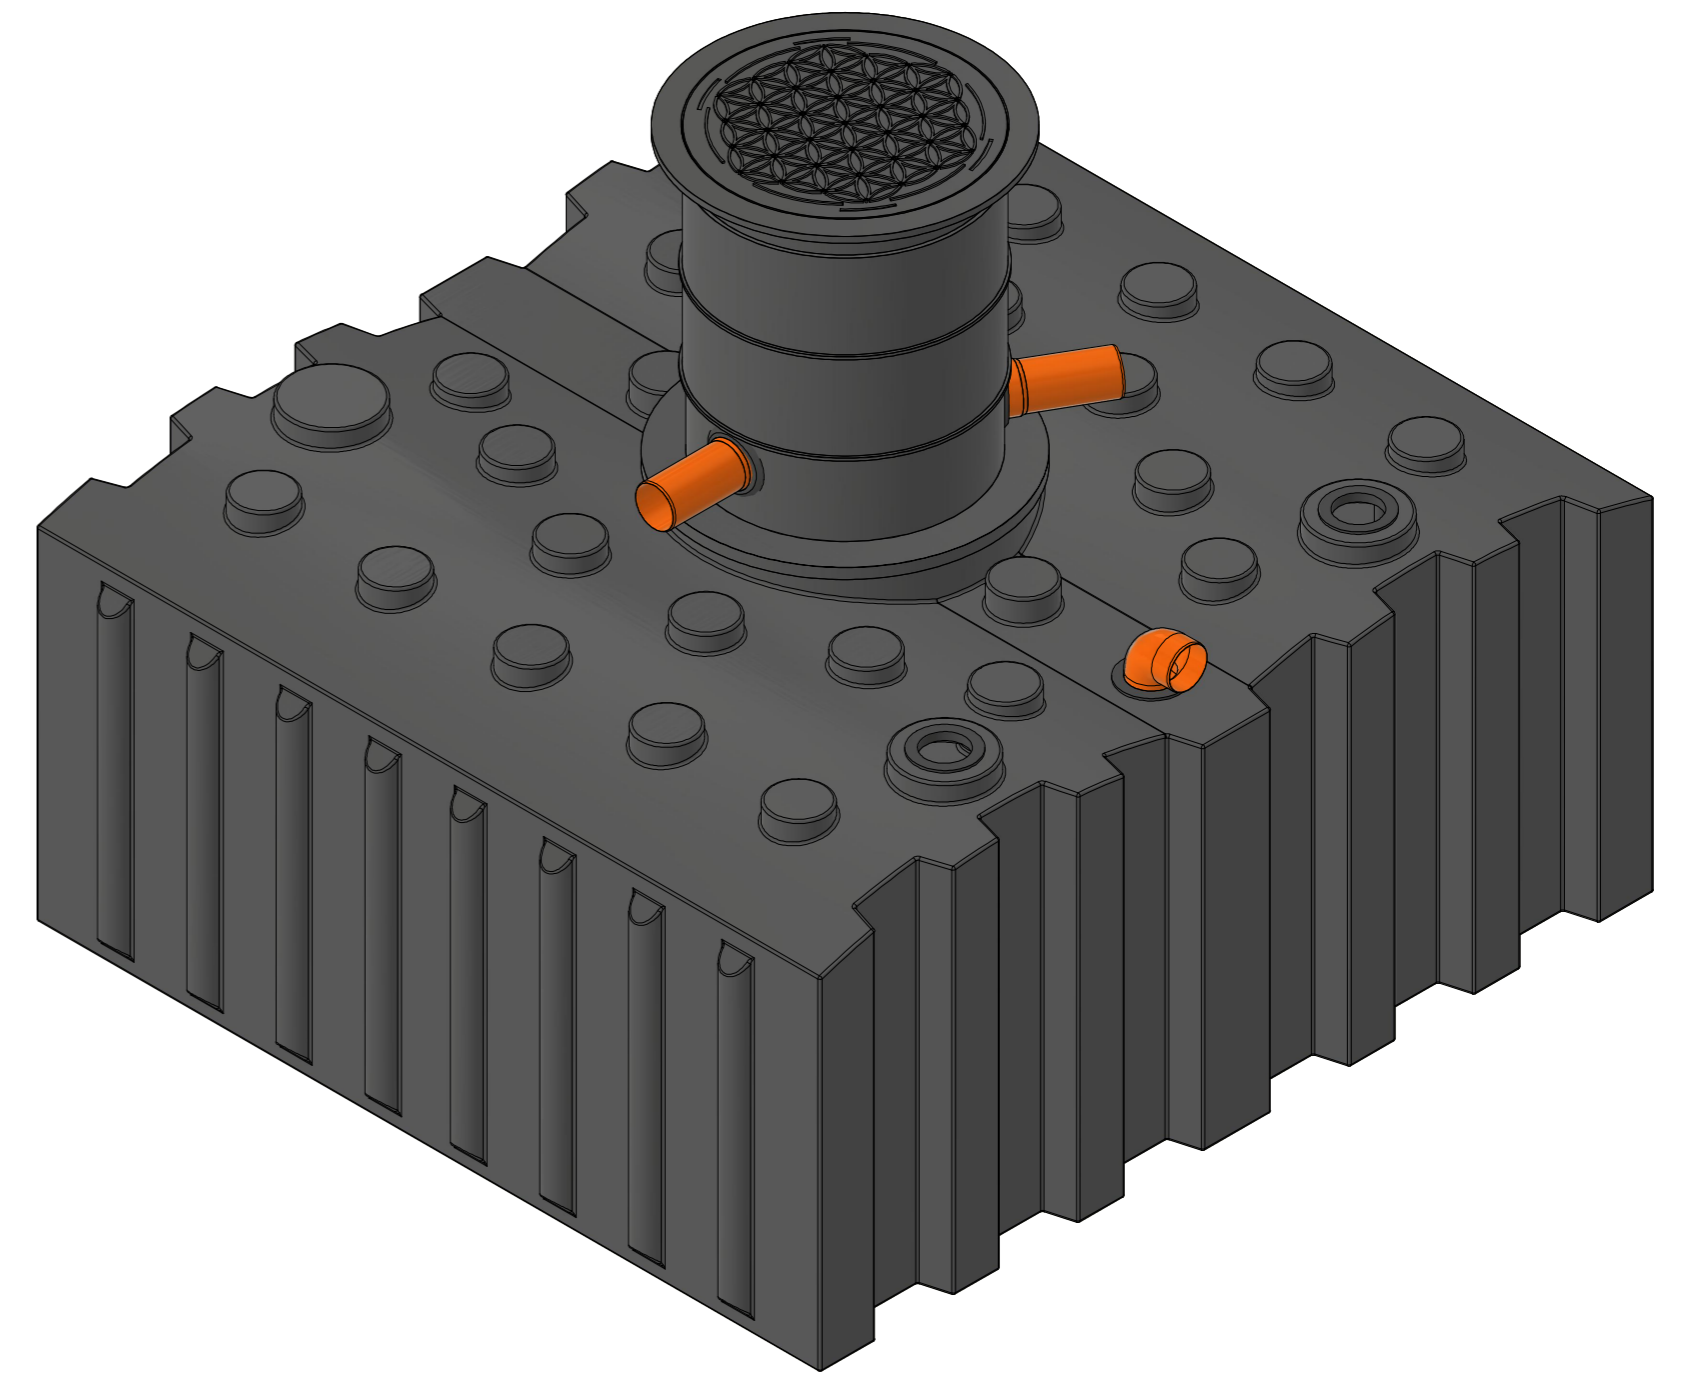

* das Zusammenschieben des Doms auf Minimalhöhe erfordert das Ausschneiden des unteren Domsegments im Bereich der Rohre
Beispiele:
Domschacht kurz Domschacht lang

Technische Weiterentwicklungen und Änderungen der einzelnen Artikel, sowie Irrtümer, Druckfehler und Preisänderungen vorbehalten. Fotos und Zeichnungen sind unverbindlich. Produktionstechnisch bedingt können geringfügige Maß-, Gewichts- oder Farbabweichungen von 3% auftreten. Istmaße sind auf der Baustelle zu überprüfen.

<p>Flachtank AQa.Line 5000 L mit Domschacht kurz (begehbar bis 200 kg) mit Haus- und Gartenfilterset Art.-Nr.: AF.50.0021</p>		
		<p>1 A2</p>

* das Zusammenschieben des Doms auf Minimalhöhe erfordert das Ausschneiden des unteren Domsegments im Bereich der Rohre
Beispiele:

Flachtank AQa.Line 5000 L
mit Domschacht lang
(begebar bis 200 kg)
mit Haus- und Gartenfilterset
Art.-Nr.: AF.50.0022

1
A2

* das Zusammenschieben des Doms auf Minimalhöhe erfordert das Ausschneiden des unteren Domsegments im Bereich der Rohre
Beispiele:

Flachtank AQa.Line 5000 L
mit Domschacht lang
(PKW-befahrbar bis 600 kg Radlast)
mit Haus- und Gartenfilterset
Art.-Nr.: AF.50.0023

1
A2