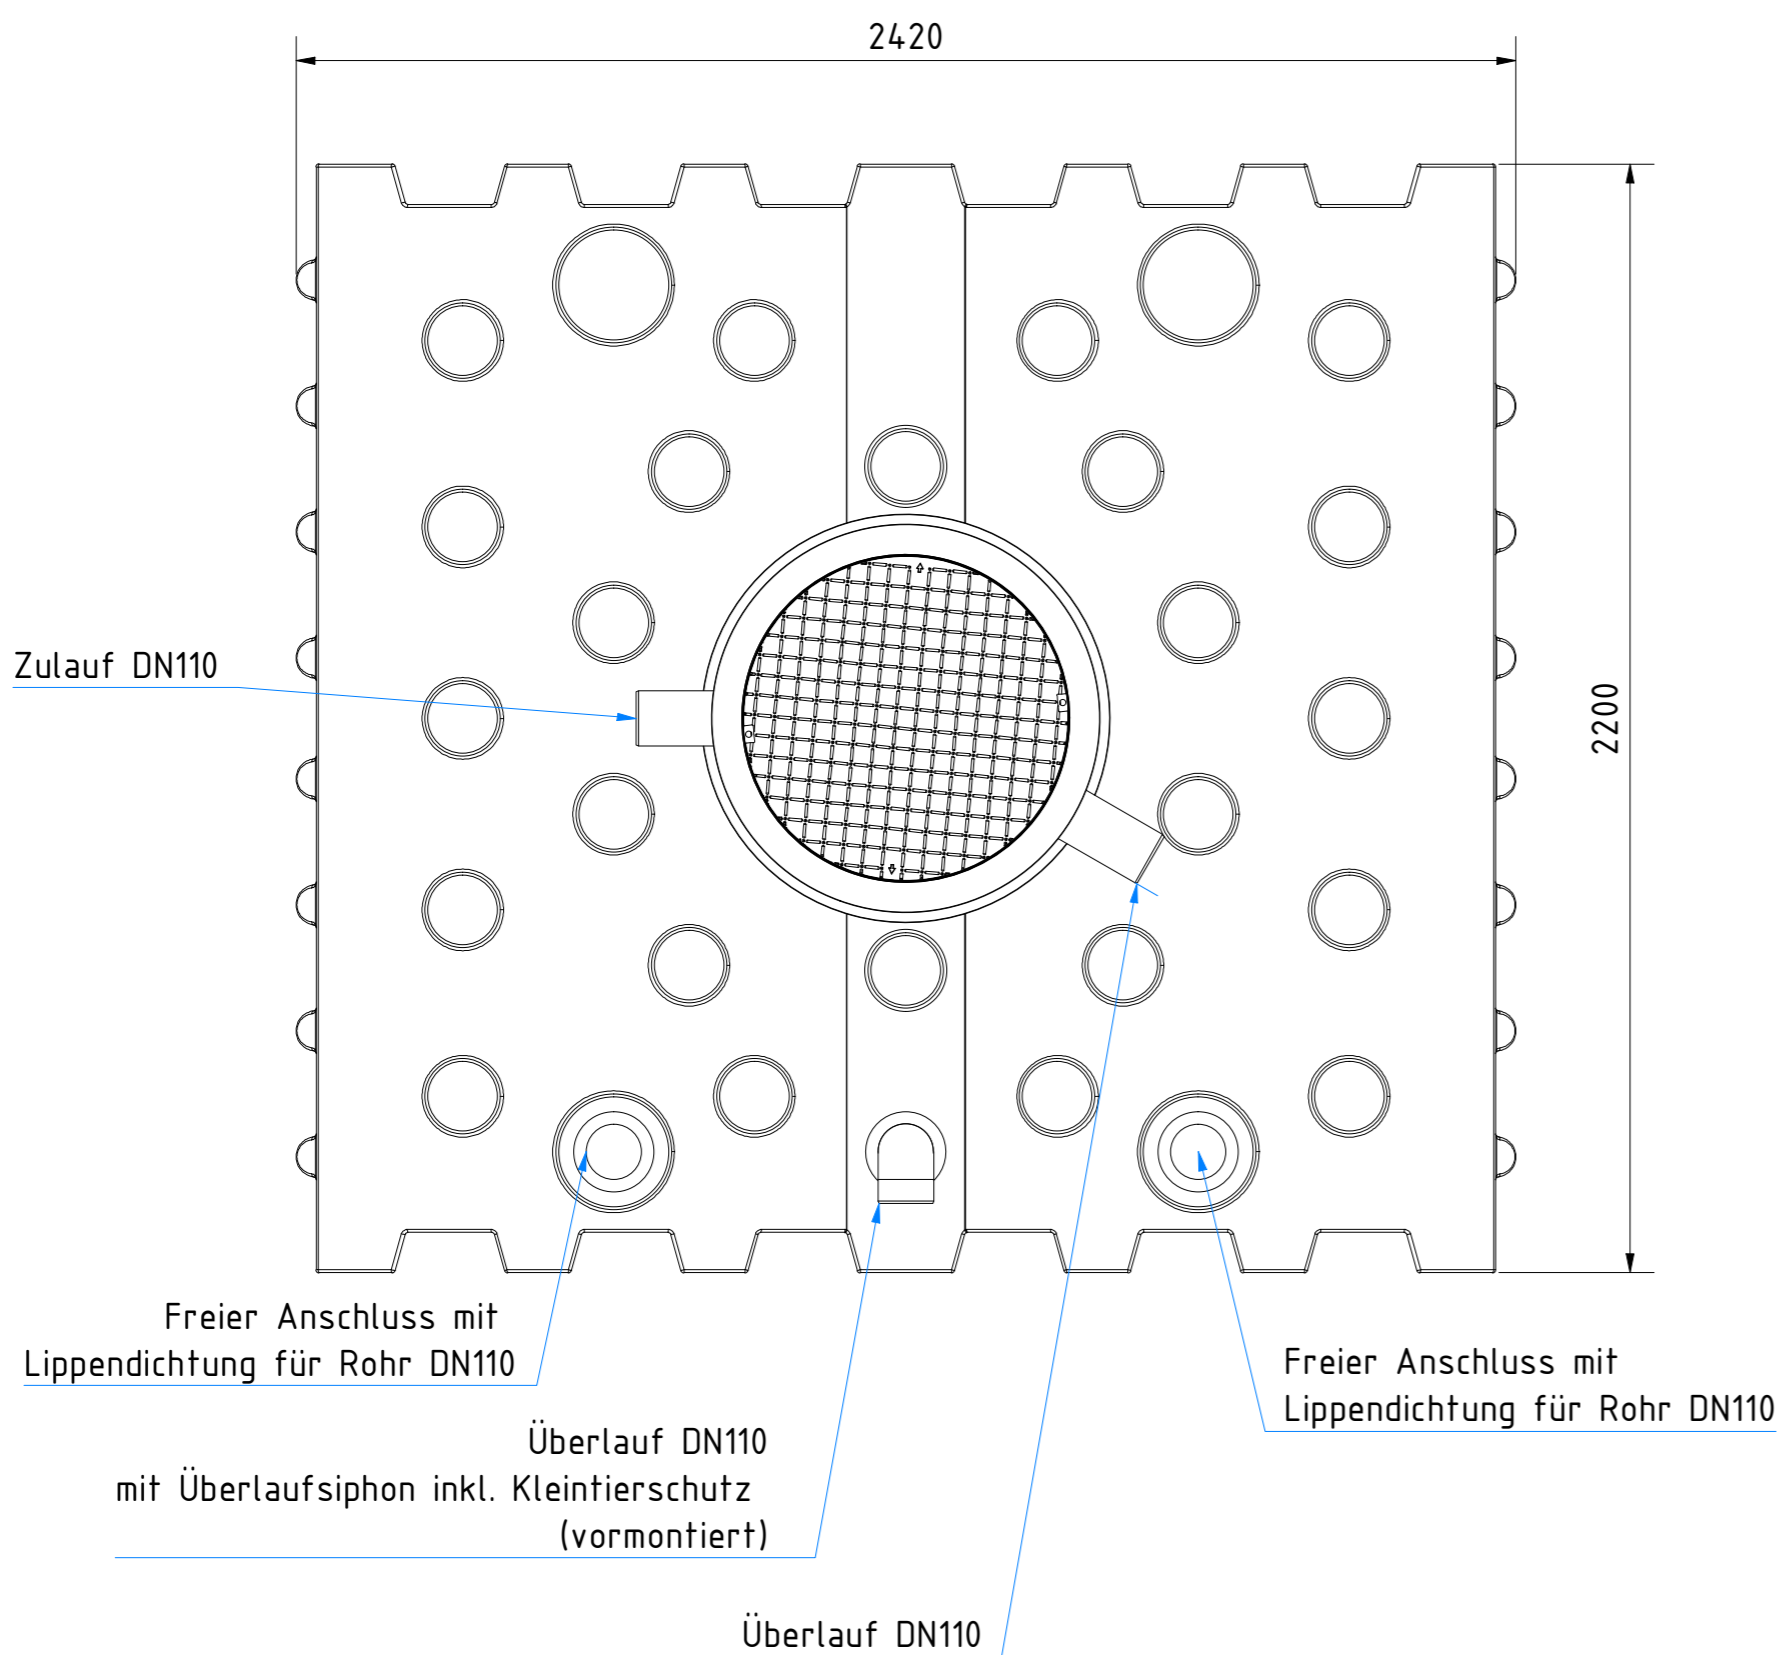

* das Zusammenschieben des Doms auf Minimalhöhe erfordert das Ausschneiden des unteren Domsegments im Bereich der Rohre
Beispiele:
Domschacht kurz Domschacht lang

Technische Weiterentwicklungen und Änderungen der einzelnen Artikel, sowie Irrtümer, Druckfehler und Preisänderungen vorbehalten. Fotos und Zeichnungen sind unverbindlich. Produktionstechnisch bedingt können geringfügige Maß-, Gewichts- oder Farbabweichungen von 3% auftreten. Istmaße sind auf der Baustelle zu überprüfen.

<p>Flachtank AQa.Line 5000 L mit Domschacht kurz (begehbar bis 200 kg) mit Haus- und Gartenfilterset Art.-Nr.: AF.50.0021</p>		
		<p>1 A2</p>

* das Zusammenschieben des Doms auf Minimalhöhe erfordert das Ausschneiden des unteren Domsegments im Bereich der Rohre
Beispiele:

Domschacht kurz Domschacht lang

Technische Weiterentwicklungen und Änderungen der einzelnen Artikel, sowie Irrtümer, Druckfehler und Preisänderungen vorbehalten. Fotos und Zeichnungen sind unverbindlich. Produktionstechnisch bedingt können geringfügige Maß-, Gewichts- oder Farbabweichungen von 3% auftreten. Istmaße sind auf der Baustelle zu überprüfen.

Flachtank AQa.Line 5000 L
mit Domschacht lang
(begebar bis 200 kg)
mit Haus- und Gartenfilterset
Art.-Nr.: AF.50.0022

1
A2

* das Zusammenschieben des Doms auf Minimalhöhe erfordert das Ausschneiden des unteren Domsegments im Bereich der Rohre
Beispiele: