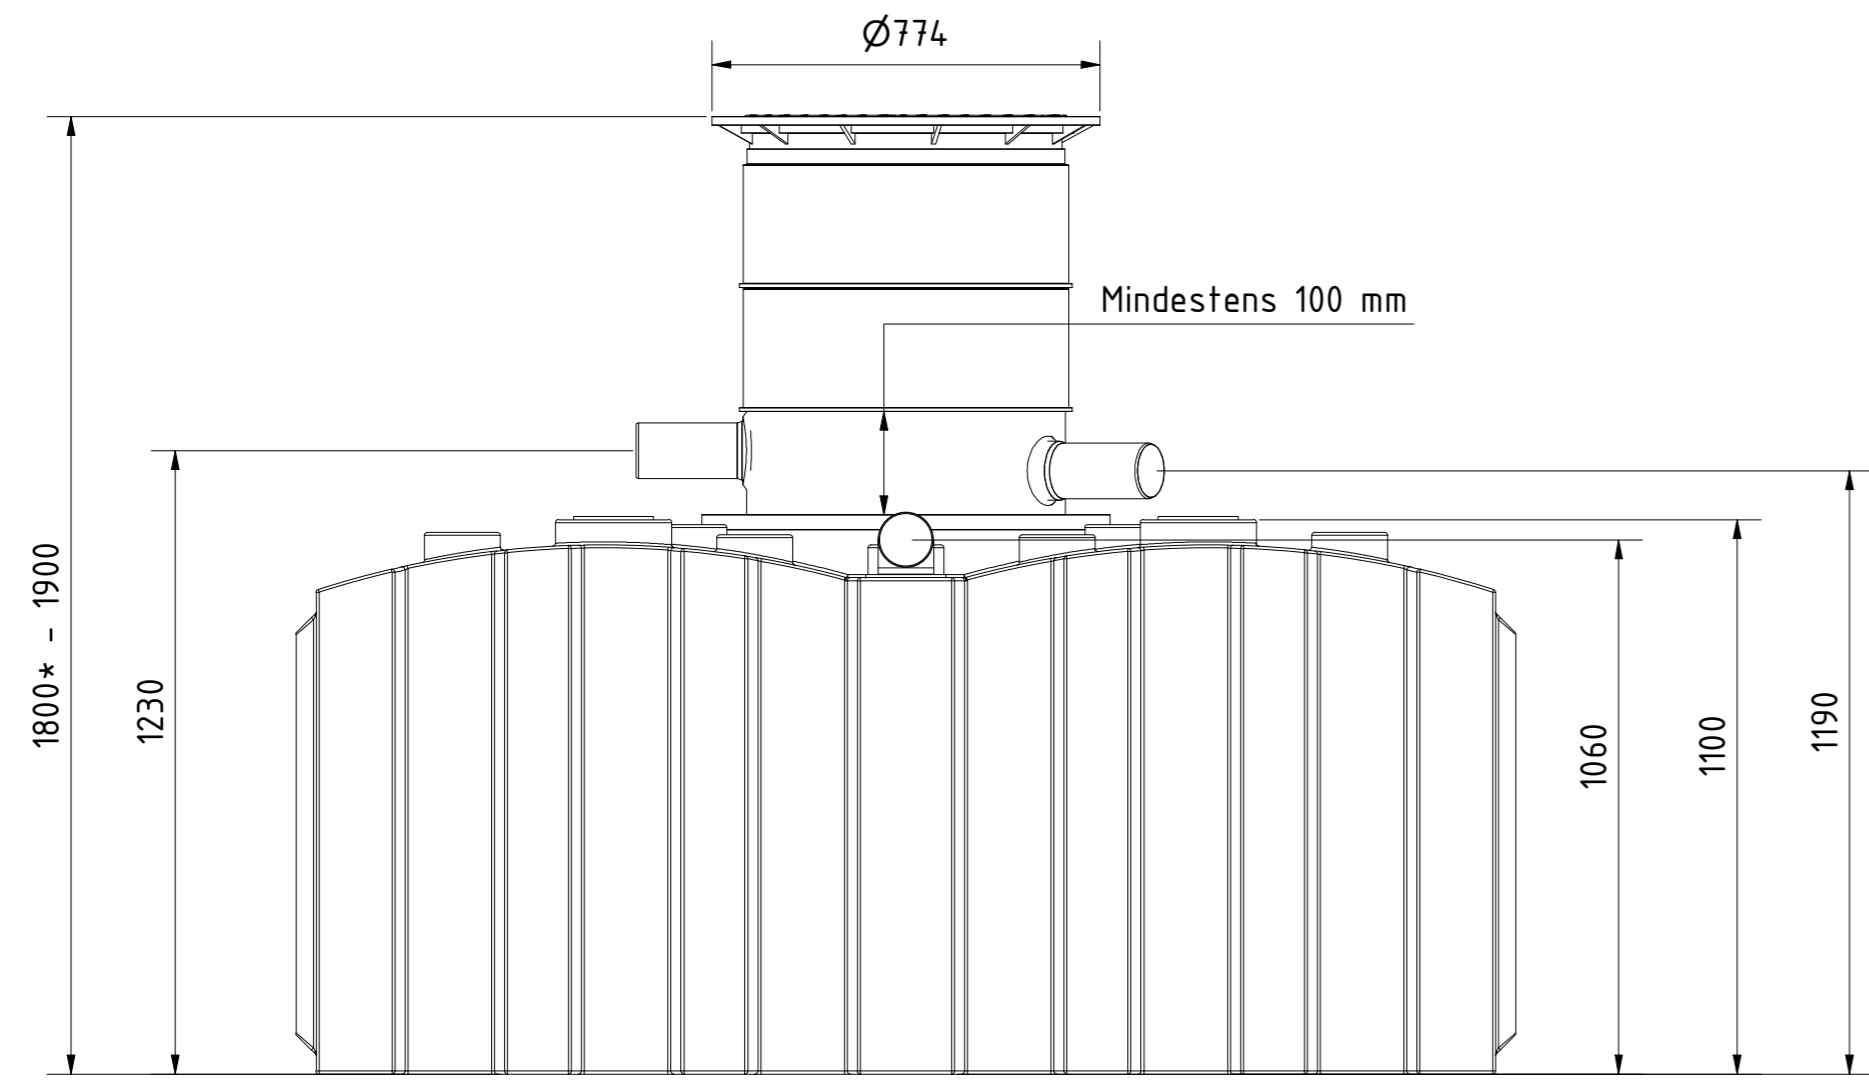

* das Zusammenschieben des Doms auf Minimalhöhe erfordert das Ausschneiden des unteren Domsegments im Bereich der Rohre
Beispiele:
Domschacht kurz Domschacht lang

Technische Weiterentwicklungen und Änderungen der einzelnen Artikel, sowie Irrtümer, Druckfehler und Preisänderungen vorbehalten. Fotos und Zeichnungen sind unverbindlich. Produktionstechnisch bedingt können geringfügige Maß-, Gewichts- oder Farbabweichungen von 3% auftreten. Istmaße sind auf der Baustelle zu überprüfen.

<p>Flachtank AQa.Line 5000 L mit Domschacht kurz (begehbar bis 200 kg) mit Haus- und Gartenfilterset Art.-Nr.: AF.50.0021</p>		
		<p>1 A2</p>

* das Zusammenschieben des Doms auf Minimalhöhe erfordert das Ausschneiden des unteren Domsegments im Bereich der Rohre
Beispiele:

Domschacht kurz Domschacht lang

Technische Weiterentwicklungen und Änderungen der einzelnen Artikel, sowie Irrtümer, Druckfehler und Preisänderungen vorbehalten. Fotos und Zeichnungen sind unverbindlich. Produktionstechnisch bedingt können geringfügige Maß-, Gewichts- oder Farbabweichungen von 3% auftreten. Istmaße sind auf der Baustelle zu überprüfen.

Flachtank AQa.Line 5000 L
mit Domschacht lang
(begebar bis 200 kg)
mit Haus- und Gartenfilterset
Art.-Nr.: AF.50.0022

1
A2

* das Zusammenschieben des Doms auf Minimalhöhe erfordert das Ausschneiden des unteren Domsegments im Bereich der Rohre
Beispiele: