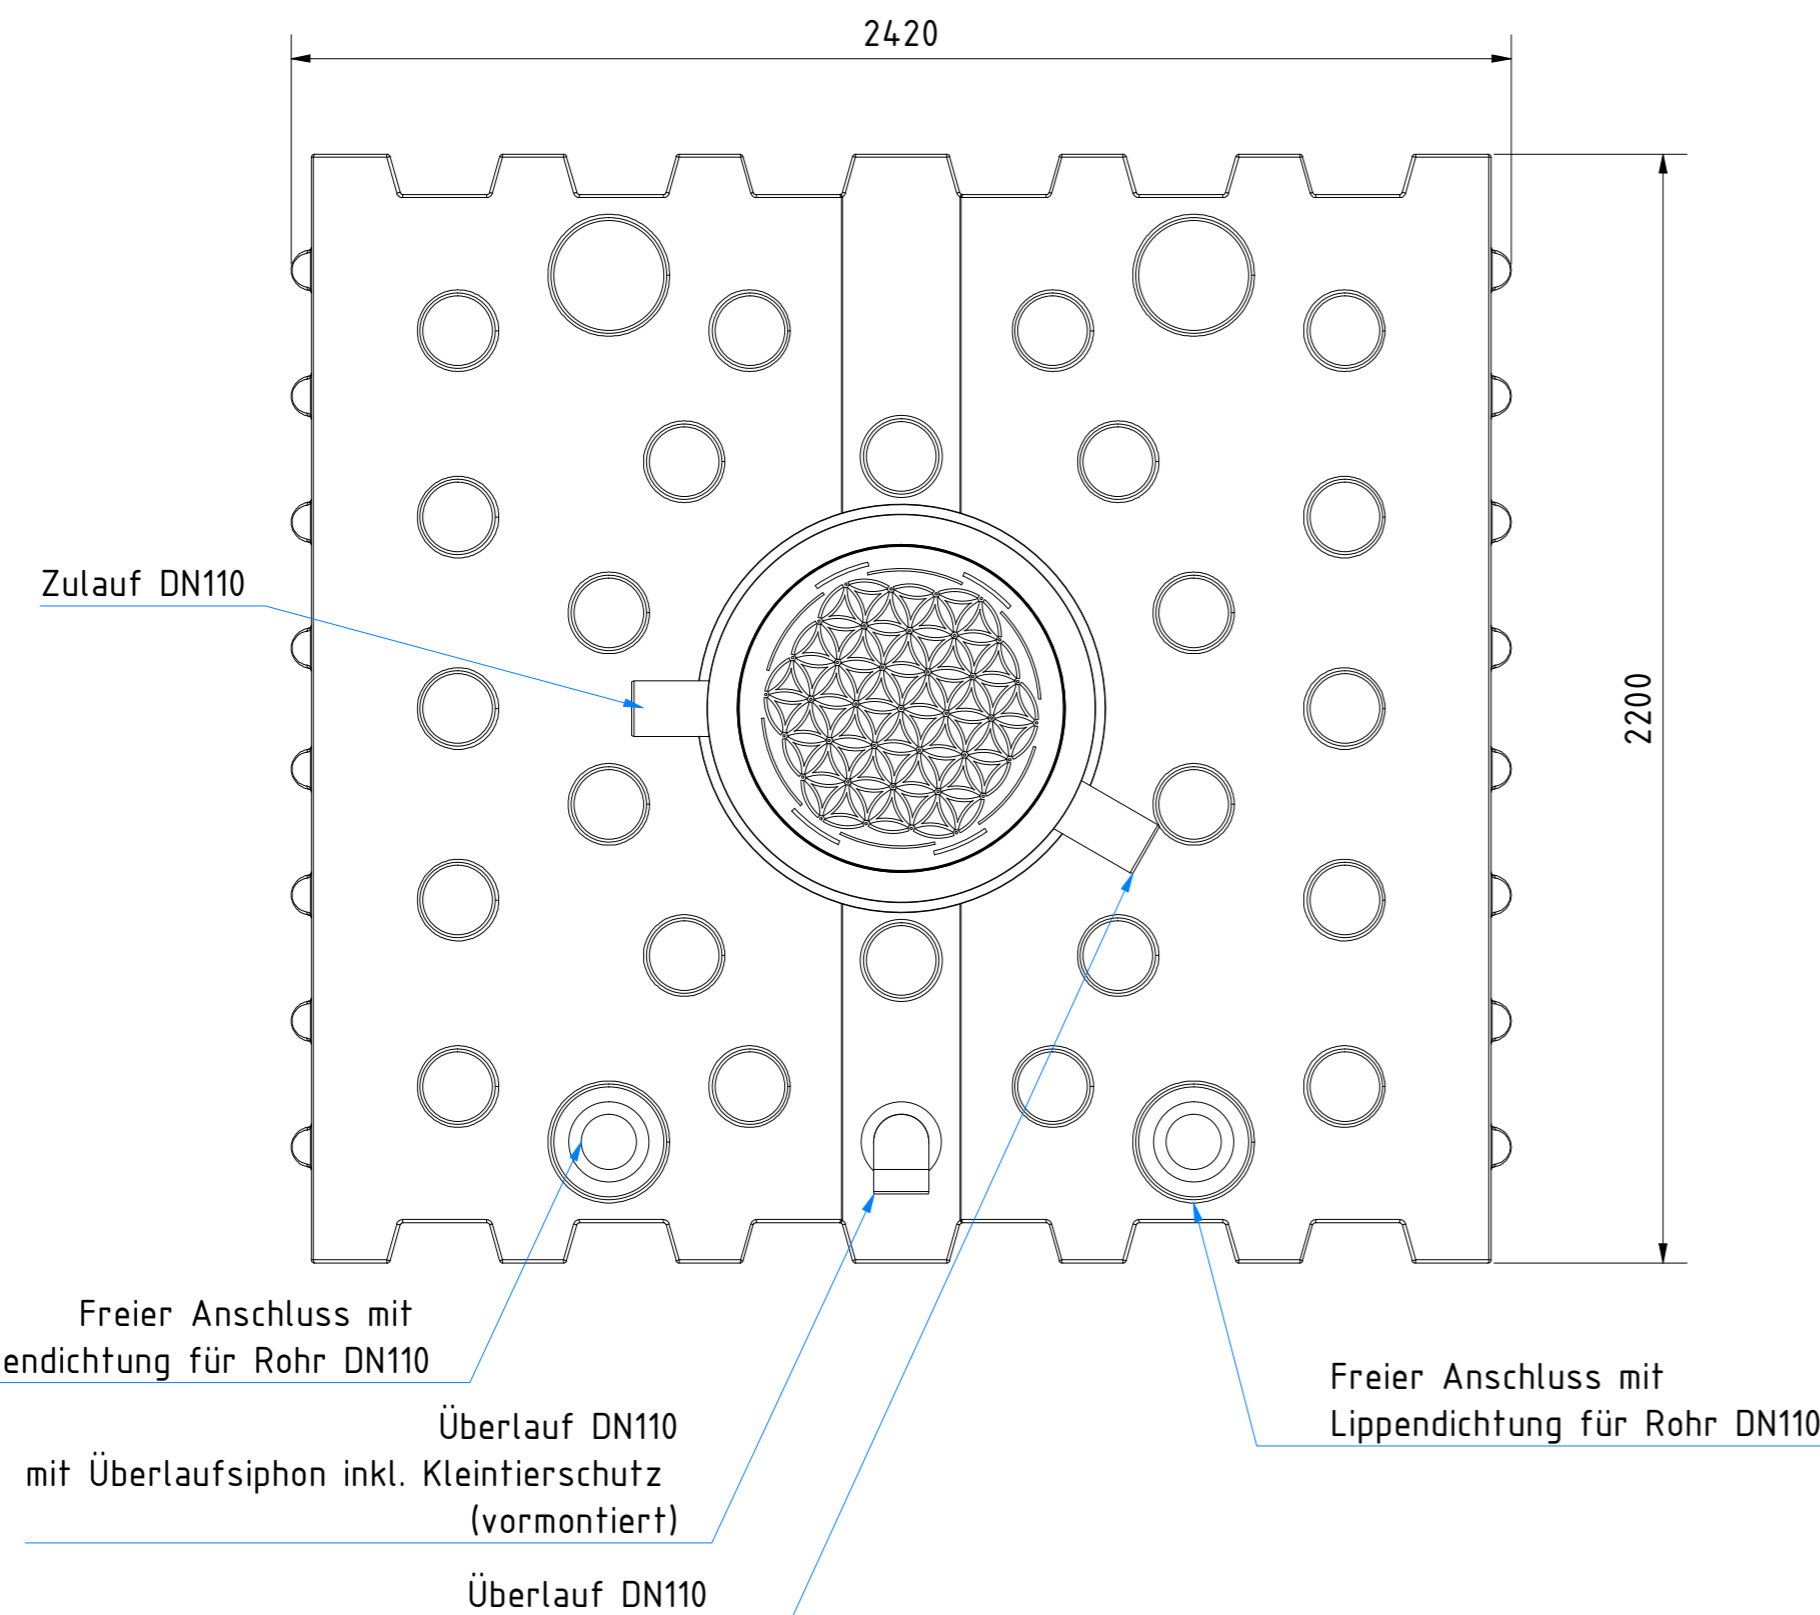

* das Zusammenschieben des Doms auf Minimalhöhe erfordert das Ausschneiden des unteren Domsegments im Bereich der Rohre
Beispiele:
Domschacht kurz Domschacht lang

Technische Weiterentwicklungen und Änderungen der einzelnen Artikel, sowie Irrtümer, Druckfehler und Preisänderungen vorbehalten. Fotos und Zeichnungen sind unverbindlich. Produktionstechnisch bedingt können geringfügige Maß-, Gewichts- oder Farbabweichungen von 3% auftreten. Istmaße sind auf der Baustelle zu überprüfen.

<p>Flachtank AQa.Line 5000 L mit Domschacht kurz (begehbar bis 200 kg) mit Haus- und Gartenfilterset Art.-Nr.: AF.50.0021</p>		
		<p>1 A2</p>

* das Zusammenschieben des Doms auf Minimalhöhe erfordert das Ausschneiden des unteren Domsegments im Bereich der Rohre
Beispiele:

Domschacht kurz Domschacht lang

Technische Weiterentwicklungen und Änderungen der einzelnen Artikel, sowie Irrtümer, Druckfehler und Preisänderungen vorbehalten. Fotos und Zeichnungen sind unverbindlich. Produktionstechnisch bedingt können geringfügige Maß-, Gewichts- oder Farbabweichungen von 3% auftreten. Istmaße sind auf der Baustelle zu überprüfen.

Flachtank AQa.Line 5000 L
mit Domschacht lang
(begebar bis 200 kg)
mit Haus- und Gartenfilterset
Art.-Nr.: AF.50.0022

1
A2

* das Zusammenschieben des Doms auf Minimalhöhe erfordert das Ausschneiden des unteren Domsegments im Bereich der Rohre
Beispiele: