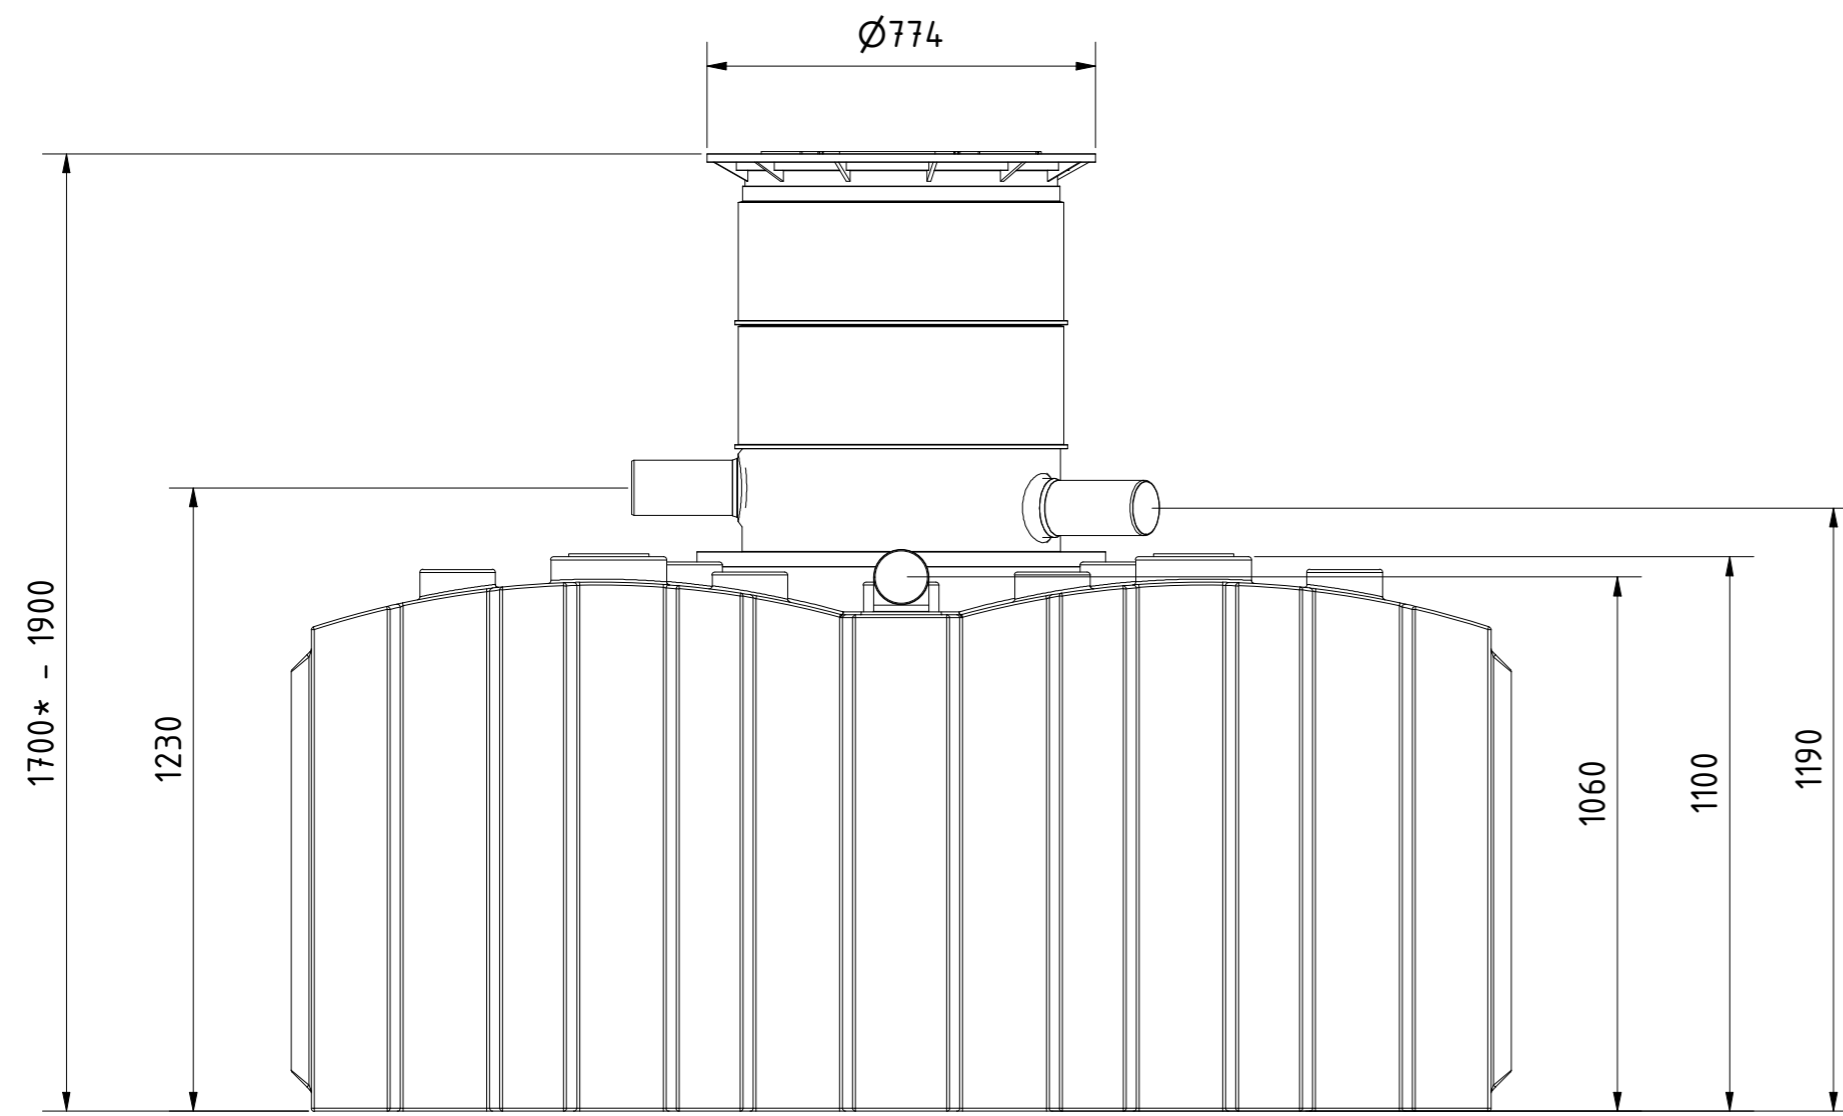

* das Zusammenschieben des Doms auf Minimalhöhe erfordert das Ausschneiden des unteren Domsegments im Bereich der Rohre
Beispiele:
Domschacht kurz Domschacht lang

Technische Weiterentwicklungen und Änderungen der einzelnen Artikel, sowie Irrtümer, Druckfehler und Preisänderungen vorbehalten. Fotos und Zeichnungen sind unverbindlich. Produktionstechnisch bedingt können geringfügige Maß-, Gewichts- oder Farbabweichungen von 3% auftreten. Istmaße sind auf der Baustelle zu überprüfen.

<p>Flachtank AQa.Line 5000 L mit Domschacht kurz (begehbar bis 200 kg) mit Haus- und Gartenfilterset Art.-Nr.: AF.50.0021</p>		
		<p>1 A2</p>

* das Zusammenschieben des Doms auf Minimalhöhe erfordert das Ausschneiden des unteren Domsegments im Bereich der Rohre
Beispiele:

Domschacht kurz Domschacht lang

Technische Weiterentwicklungen und Änderungen der einzelnen Artikel, sowie Irrtümer, Druckfehler und Preisänderungen vorbehalten. Fotos und Zeichnungen sind unverbindlich. Produktionstechnisch bedingt können geringfügige Maß-, Gewichts- oder Farbabweichungen von 3% auftreten. Istmaße sind auf der Baustelle zu überprüfen.

Flachtank AQa.Line 5000 L
mit Domschacht lang
(begebar bis 200 kg)
mit Haus- und Gartenfilterset
Art.-Nr.: AF.50.0022

1
A2

* das Zusammenschieben des Doms auf Minimalhöhe erfordert das Ausschneiden des unteren Domsegments im Bereich der Rohre
Beispiele: