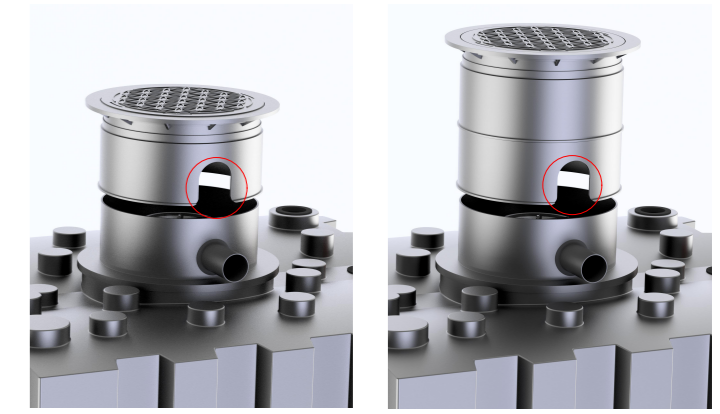

* das Zusammenschieben des Doms auf Minimalhöhe erfordert das Ausschneiden des unteren Domsegments im Bereich der Rohre
Beispiele:
Domschacht kurz Domschacht lang

Technische Weiterentwicklungen und Änderungen der einzelnen Artikel, sowie Irrtümer, Druckfehler und Preisänderungen vorbehalten. Fotos und Zeichnungen sind unverbindlich. Produktionstechnisch bedingt können geringfügige Maß-, Gewichts- oder Farbabweichungen von 3% auftreten. Istmaße sind auf der Baustelle zu überprüfen.

<p>Flachtank AQa.Line 5000 L mit Domschacht kurz (begehbar bis 200 kg) mit Haus- und Gartenfilterset Art.-Nr.: AF.50.0021</p>		
		<p>1 A2</p>

* das Zusammenschieben des Doms auf Minimalhöhe erfordert das Ausschneiden des unteren Domsegments im Bereich der Rohre
Beispiele:

Domschacht kurz Domschacht lang

Technische Weiterentwicklungen und Änderungen der einzelnen Artikel, sowie Irrtümer, Druckfehler und Preisänderungen vorbehalten. Fotos und Zeichnungen sind unverbindlich. Produktionstechnisch bedingt können geringfügige Maß-, Gewichts- oder Farbabweichungen von 3% auftreten. Istmaße sind auf der Baustelle zu überprüfen.

Flachtank AQa.Line 5000 L
mit Domschacht lang
(begebar bis 200 kg)
mit Haus- und Gartenfilterset
Art.-Nr.: AF.50.0022

1
A2

* das Zusammenschieben des Doms auf Minimalhöhe erfordert das Ausschneiden des unteren Domsegments im Bereich der Rohre
Beispiele: