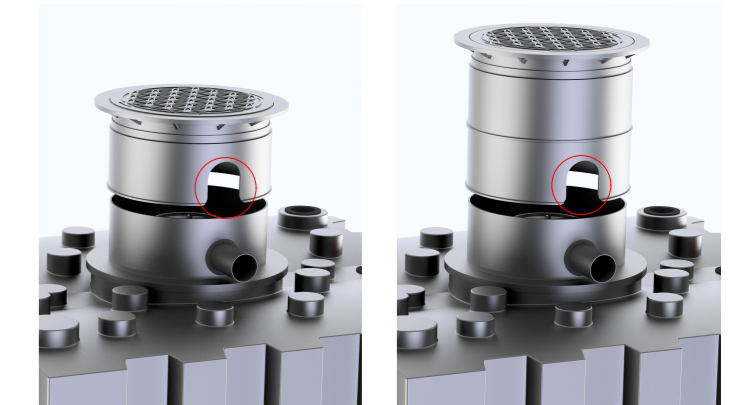

Technische Weiterentwicklungen und Änderungen der einzelnen Artikel, sowie Irrtümer, Druckfehler und Preisänderungen vorbehalten. Fotos und Zeichnungen sind unverbindlich. Produktionstechnisch bedingt können geringfügige Maß-, Gewichts- oder Farbabweichungen von 3% auftreten. Istmaße sind auf der Baustelle zu überprüfen.

Flachtank AQa.Line 5000 L
mit Domschacht lang
(begebar bis 200 kg)
mit Haus- und Gartenfilterset
Art.-Nr.: AF.50.0022

1
A2