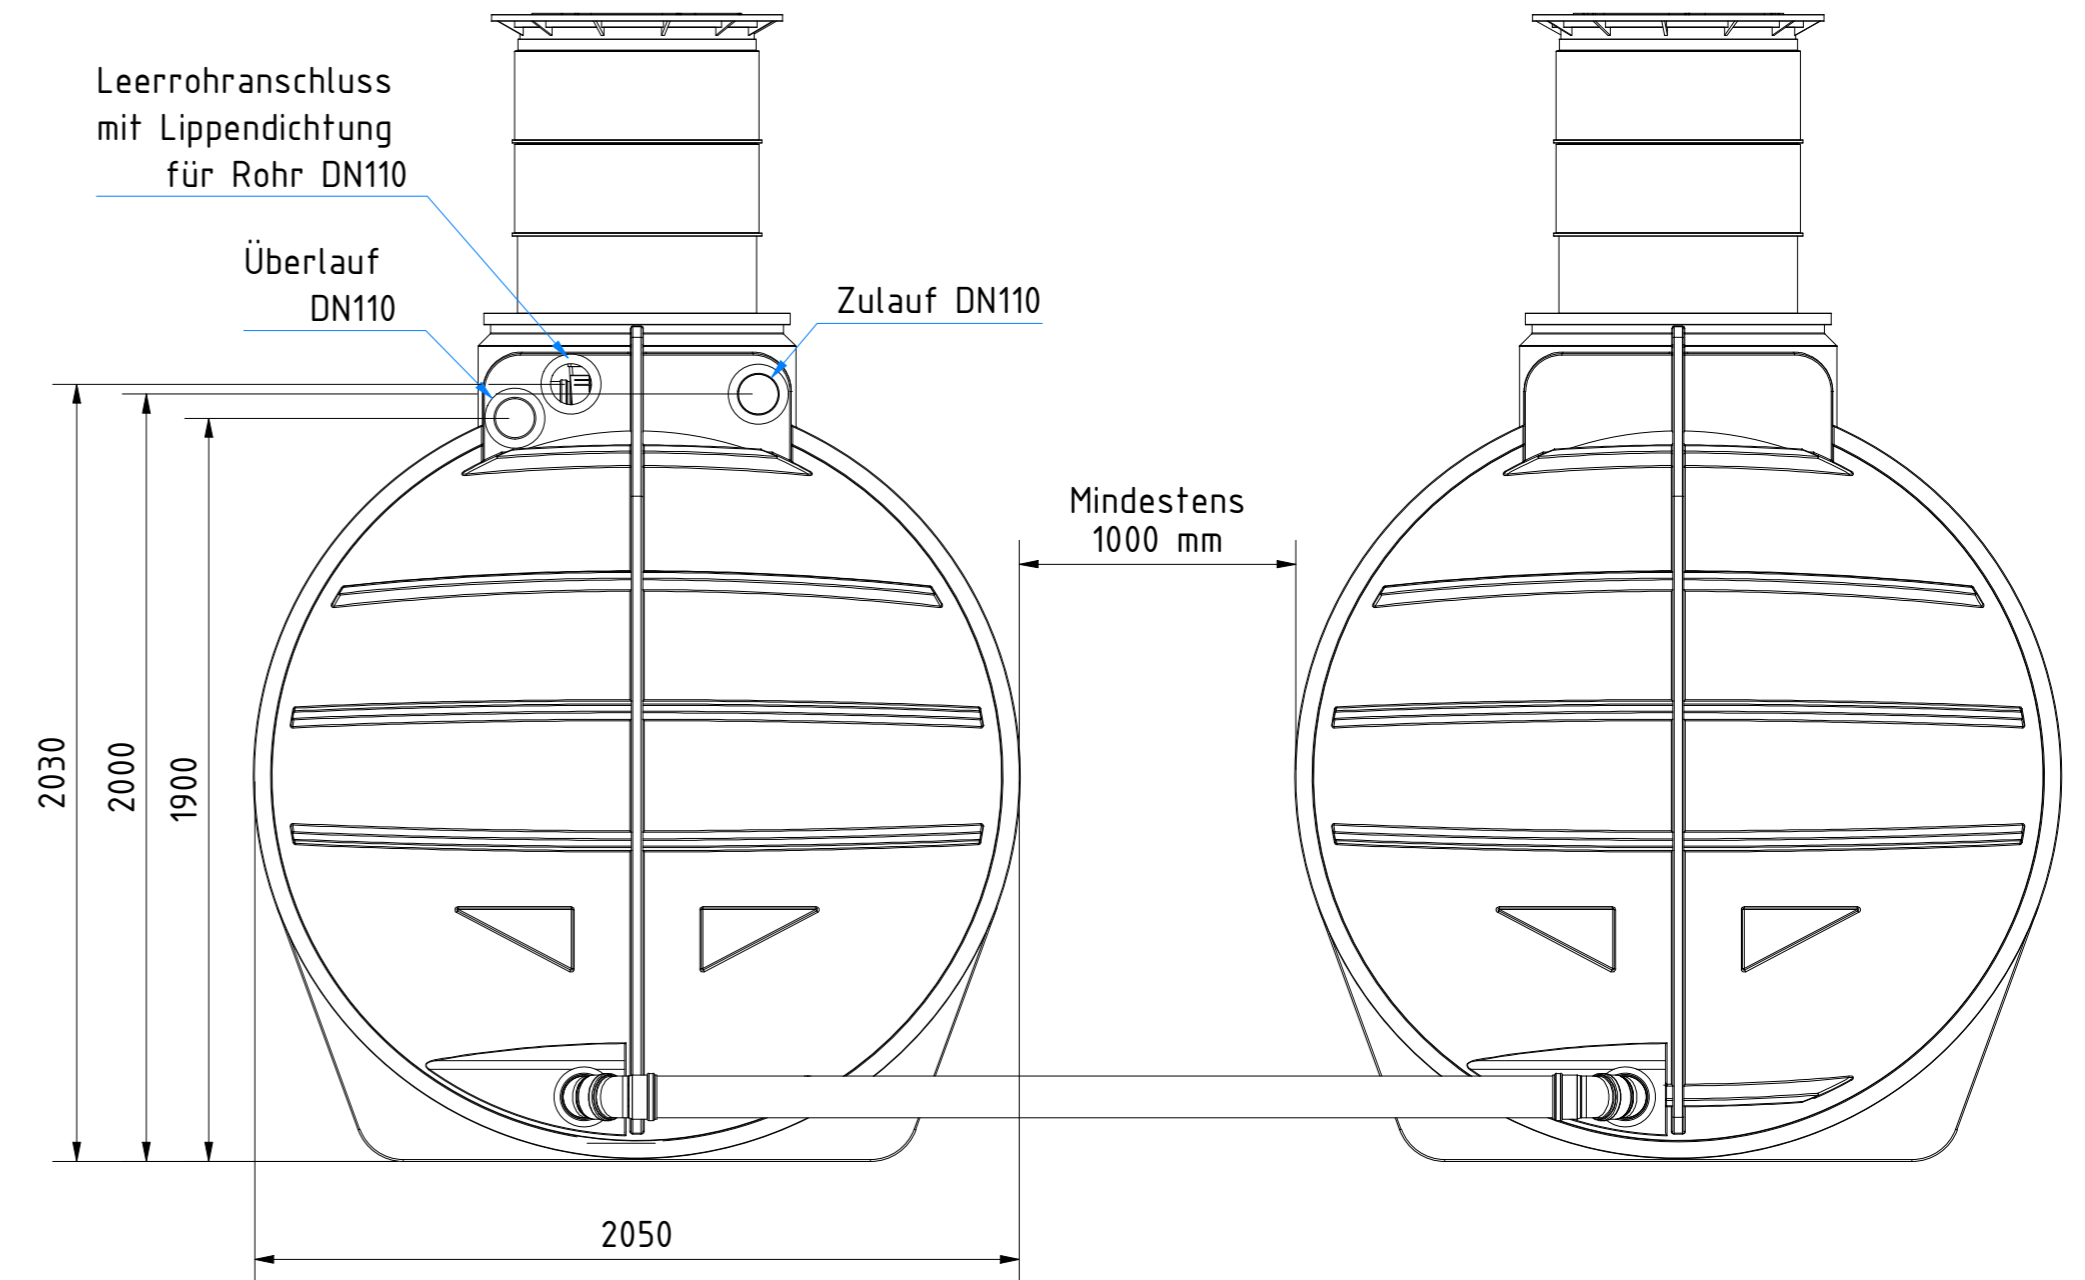

Verbindungsleitungen sind nicht Teil des Lieferumfangs und bauseits zu stellen!

Technische Weiterentwicklungen und Änderungen der einzelnen Artikel, sowie Irrtümer, Druckfehler und Preisänderungen vorbehalten. Fotos und Zeichnungen sind unverbindlich. Produktionstechnisch bedingt können geringfügige Maß-, Gewichts- oder Farbabweichungen von 3% auftreten. Istmaße sind auf der Baustelle zu überprüfen.

Zisterne AQa.Line 12000 L
mit Domschacht kurz
(begebar bis 200 kg)
mit Haus- und Gartenfilterset
Art.-Nr.: AD.12.0021

1
A2

Verbindungsleitungen sind nicht Teil des Lieferumfangs und bauseits zu stellen!

Zisterne AQa.Line 12000 L
mit Domschacht lang
(begehbar bis 200 kg)
mit Haus- und Gartenfilterset
Art.-Nr.: AD.12.0022

1
A2

Verbindungsleitungen sind nicht Teil des Lieferumfangs und bauseits zu stellen!

Zisterne AQa.Line 12000 L
mit Domschacht lang
(befahrbar bis 600 kg Radlast)
mit Haus- und Gartenfilterset
Art.-Nr.: AD.12.0023

1
A2