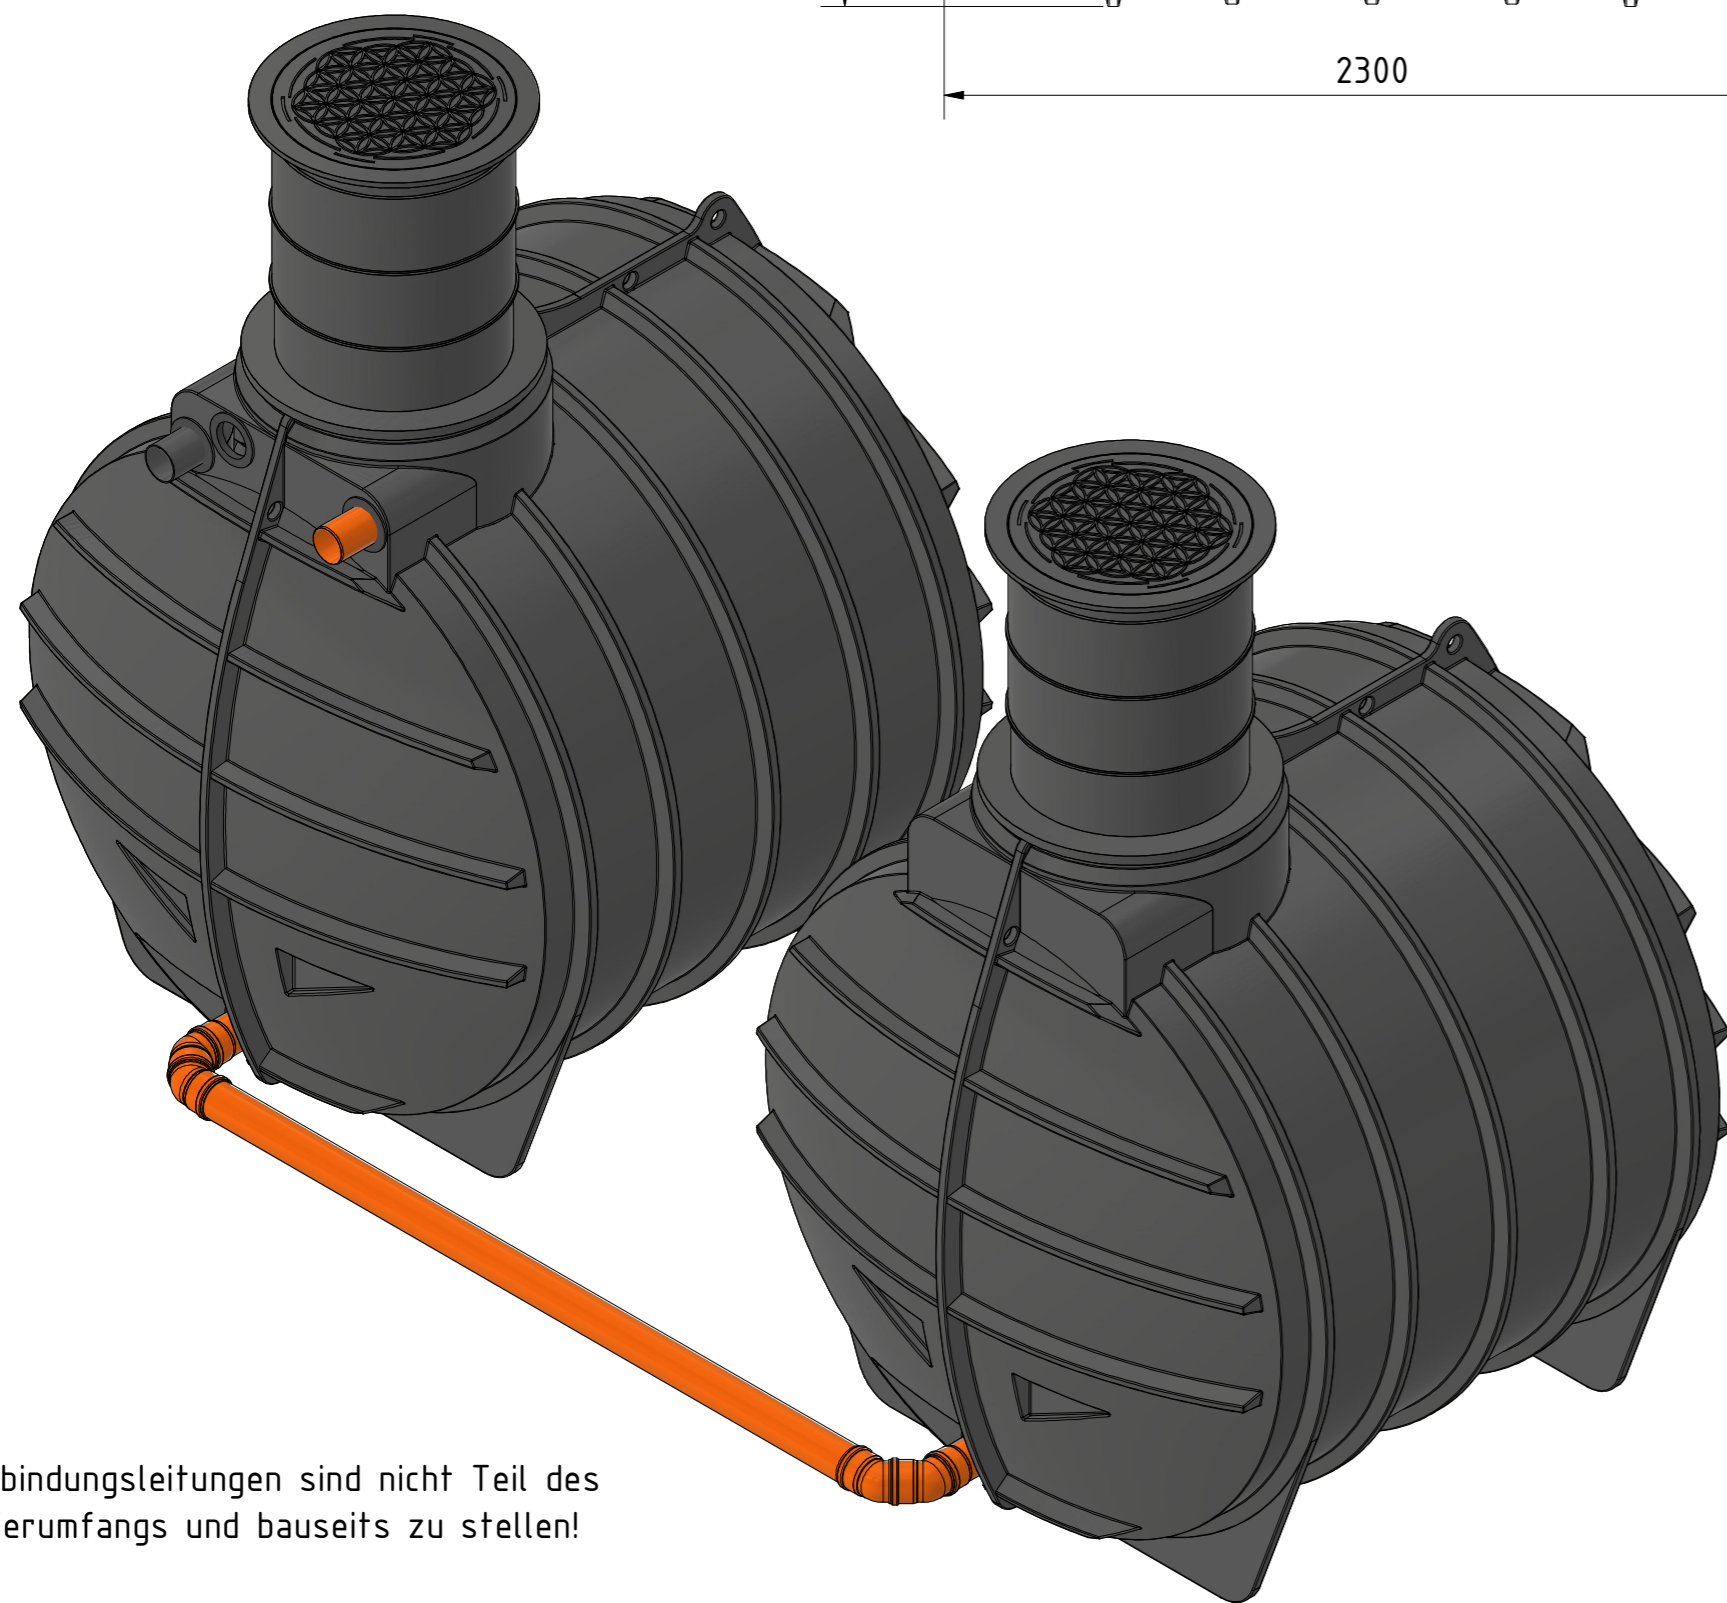

Verbindungsleitungen sind nicht Teil des Lieferumfangs und bauseits zu stellen!

Technische Weiterentwicklungen und Änderungen der einzelnen Artikel, sowie Irrtümer, Druckfehler und Preisänderungen vorbehalten. Fotos und Zeichnungen sind unverbindlich. Produktionstechnisch bedingt können geringfügige Maß-, Gewichts- oder Farbabweichungen von 3% auftreten. Istmaße sind auf der Baustelle zu überprüfen.

Zisterne AQa.Line 12000 L
mit Domschacht kurz
(begebar bis 200 kg)
mit Haus- und Gartenfilterset
Art.-Nr.: AD.12.0021

1
A2

Verbindungsleitungen sind nicht Teil des Lieferumfangs und bauseits zu stellen!

Zisterne AQa.Line 12000 L
mit Domschacht lang
(begehbar bis 200 kg)
mit Haus- und Gartenfilterset
Art.-Nr.: AD.12.0022

1
A2

Verbindungsleitungen sind nicht Teil des Lieferumfangs und bauseits zu stellen!

Zisterne AQa.Line 12000 L
mit Domschacht lang
(befahrbar bis 600 kg Radlast)
mit Haus- und Gartenfilterset
Art.-Nr.: AD.12.0023

1
A2