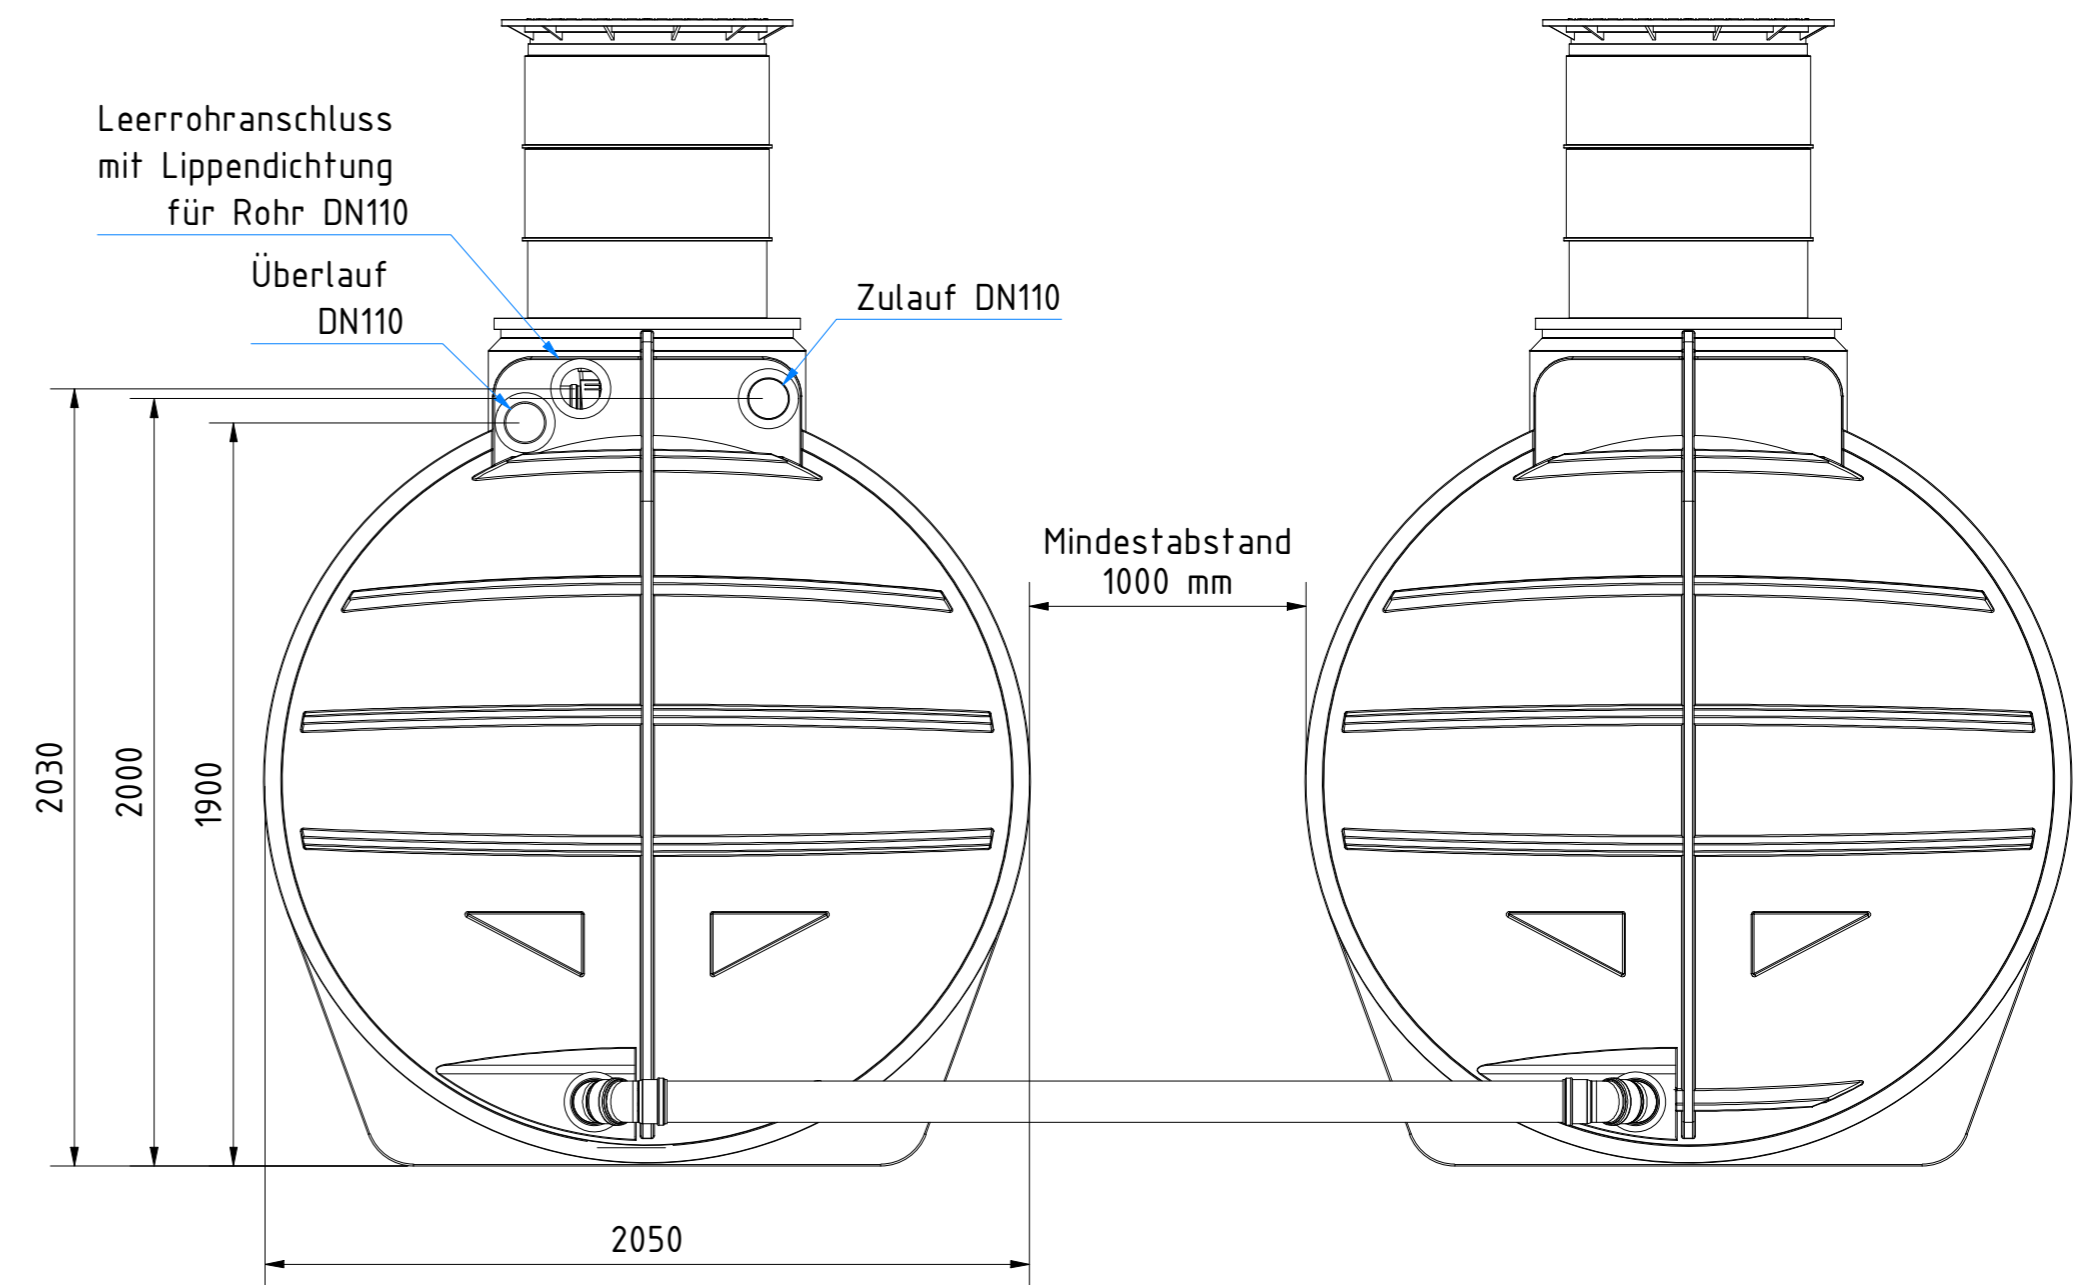

Zisterne AQa.Line 12000 L
mit Domschacht kurz
(begebar bis 200 kg)
mit Haus- und Gartenfilterset
Art.-Nr.: AD.12.0021

1
A2

Verbindungsleitungen sind nicht Teil des Lieferumfangs und bauseits zu stellen!

Zisterne AQa.Line 12000 L
mit Domschacht lang
(begehbar bis 200 kg)
mit Haus- und Gartenfilterset
Art.-Nr.: AD.12.0022

1
A2

Verbindungsleitungen sind nicht Teil des Lieferumfangs und bauseits zu stellen!

Zisterne AQa.Line 12000 L
mit Domschacht lang
(befahrbar bis 600 kg Radlast)
mit Haus- und Gartenfilterset
Art.-Nr.: AD.12.0023

1
A2