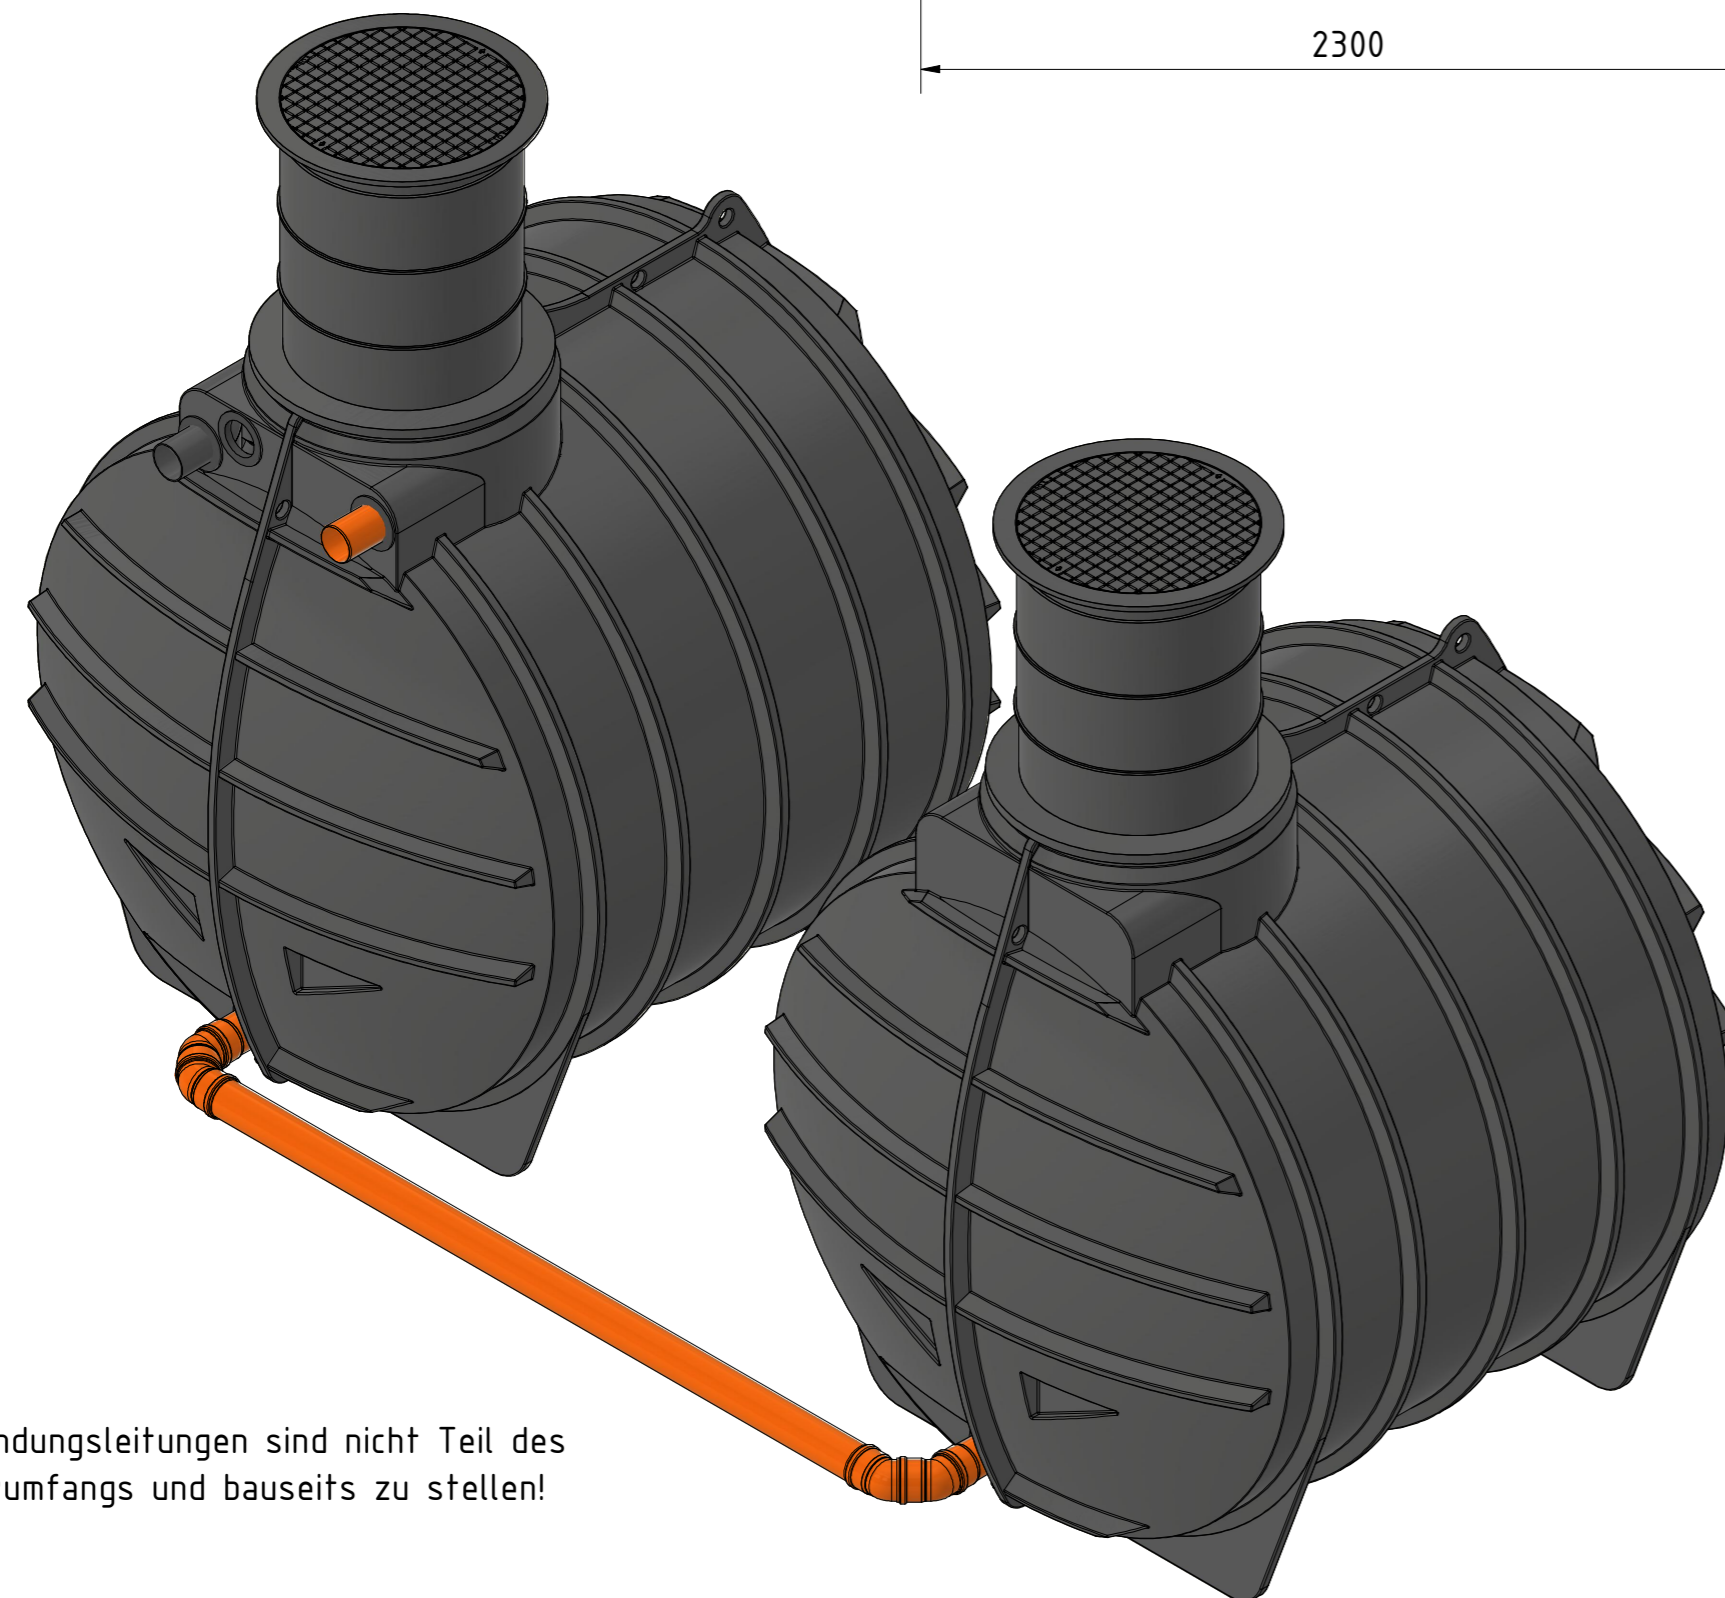

Zisterne AQa.Line 12000 L
mit Domschacht kurz
(begebar bis 200 kg)
mit Haus- und Gartenfilterset
Art.-Nr.: AD.12.0021

1
A2

Verbindungsleitungen sind nicht Teil des Lieferumfangs und bauseits zu stellen!

Zisterne AQa.Line 12000 L
mit Domschacht lang
(begehbar bis 200 kg)
mit Haus- und Gartenfilterset
Art.-Nr.: AD.12.0022

1
A2

Verbindungsleitungen sind nicht Teil des Lieferumfangs und bauseits zu stellen!