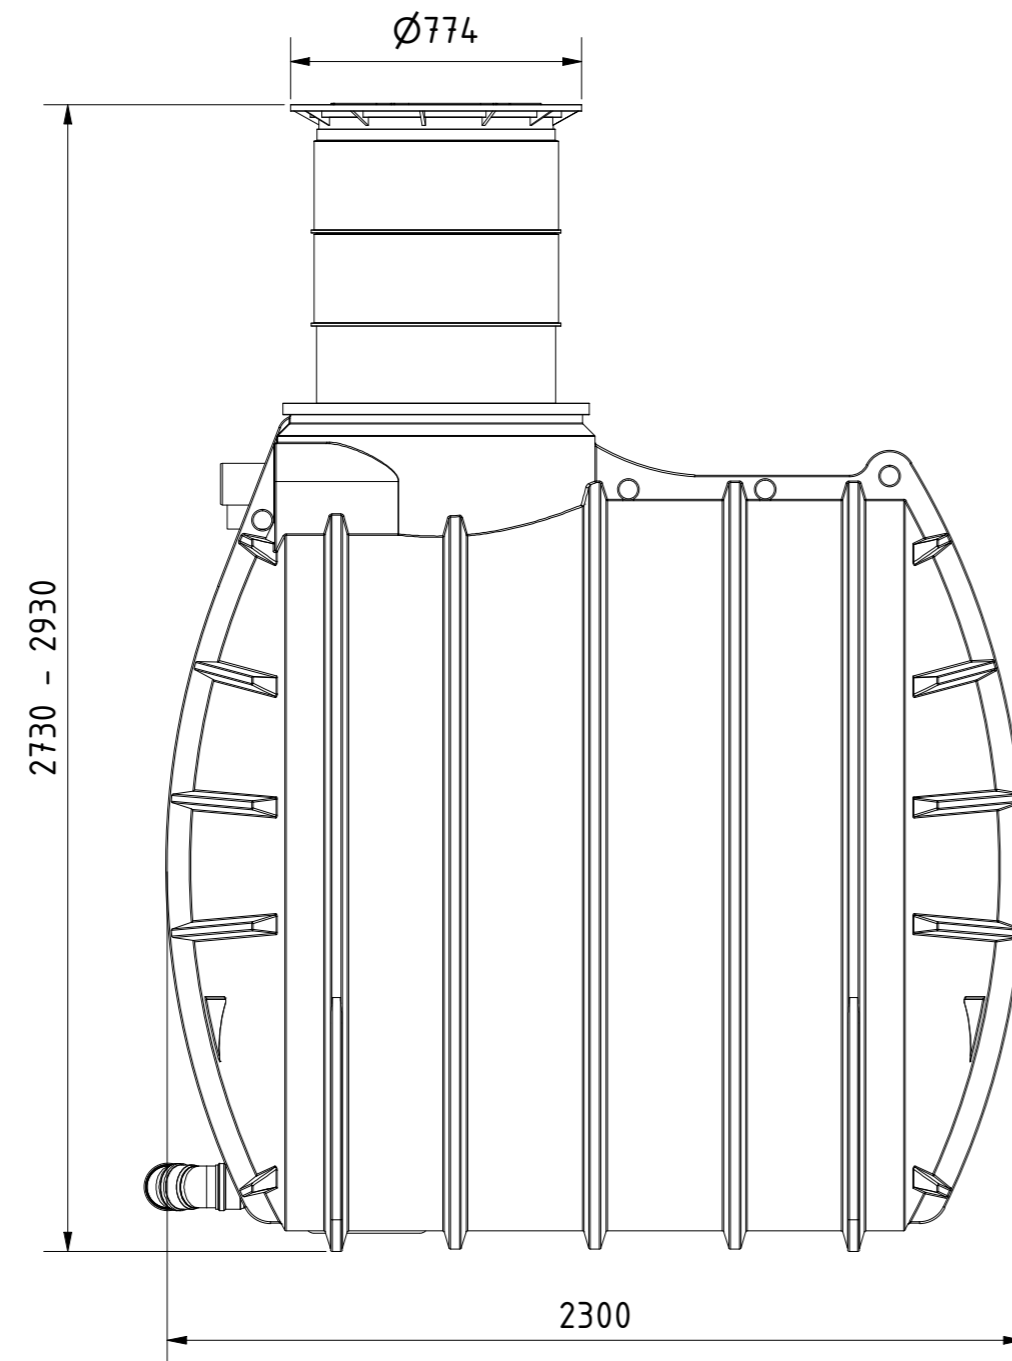

Verbindungsleitungen sind nicht Teil des Lieferumfangs und bauseits zu stellen!

Technische Weiterentwicklungen und Änderungen der einzelnen Artikel, sowie Irrtümer, Druckfehler und Preisänderungen vorbehalten. Fotos und Zeichnungen sind unverbindlich. Produktionstechnisch bedingt können geringfügige Maß-, Gewichts- oder Farbabweichungen von 3% auftreten. Istmaße sind auf der Baustelle zu überprüfen.

Zisterne AQa.Line 12000 L
mit Domschacht kurz
(begebar bis 200 kg)
mit Haus- und Gartenfilterset
Art.-Nr.: AD.12.0021

1
A2

Verbindungsleitungen sind nicht Teil des Lieferumfangs und bauseits zu stellen!

Zisterne AQa.Line 12000 L
mit Domschacht lang
(begehbar bis 200 kg)
mit Haus- und Gartenfilterset
Art.-Nr.: AD.12.0022

1
A2

Verbindungsleitungen sind nicht Teil des Lieferumfangs und bauseits zu stellen!