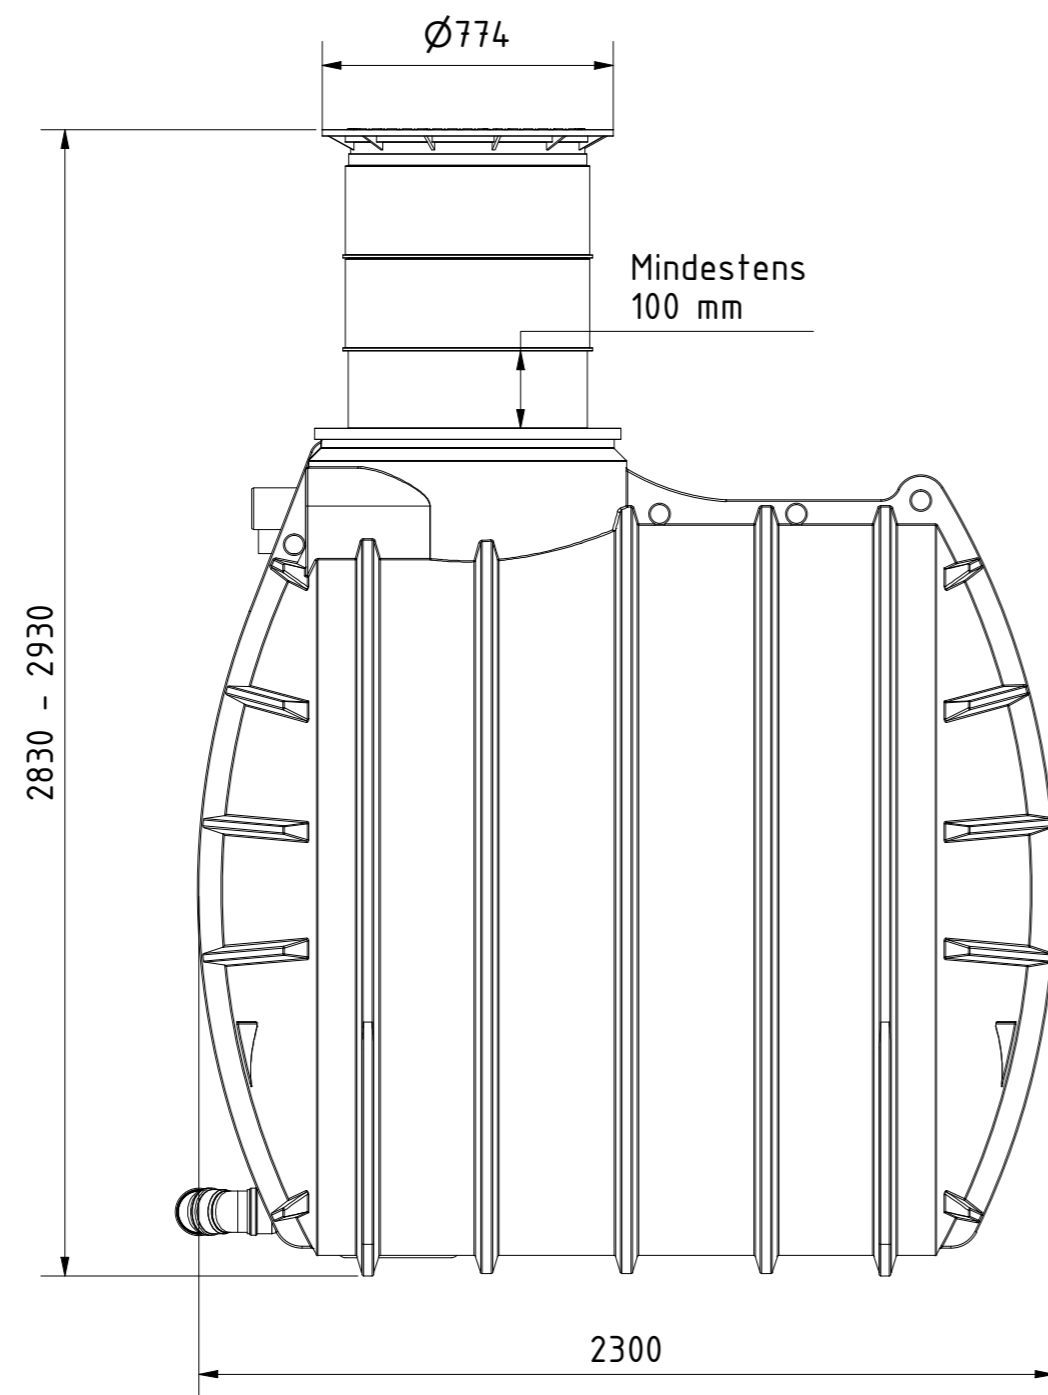

Zisterne AQa.Line 12000 L
mit Domschacht kurz
(begebar bis 200 kg)
mit Haus- und Gartenfilterset
Art.-Nr.: AD.12.0021

1
A2

Verbindungsleitungen sind nicht Teil des Lieferumfangs und bauseits zu stellen!

Zisterne AQa.Line 12000 L
mit Domschacht lang
(begehbar bis 200 kg)
mit Haus- und Gartenfilterset
Art.-Nr.: AD.12.0022

1
A2

Verbindungsleitungen sind nicht Teil des Lieferumfangs und bauseits zu stellen!