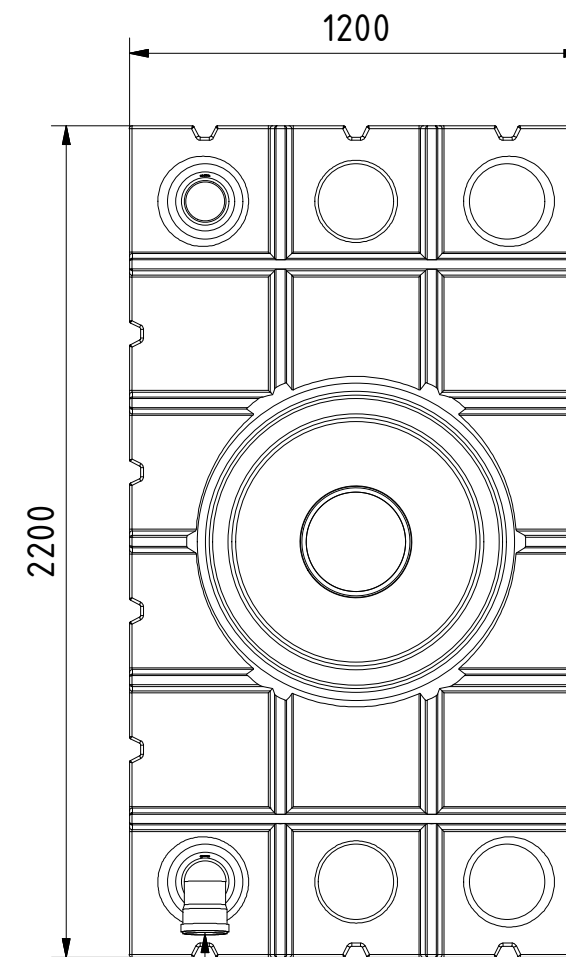

**AQa.Line** Art.-Nr.: AA.20.F001

**AQa.Line 2000 L Abwasserflachtank mit Kontrollschacht DN 250**

Alle Maße in mm

Absaugvorrichtung DN 110

Kontrollschacht  
mit Deckel DN 250  
Höhenverstellbar

Zulauf DN 110

**AQa.Line** Art.-Nr.: AA.20.F011

**AQa.Line 2000 L Abwasserflachtank  
mit Kontrollschacht DN 250**

Alle Maße in mm