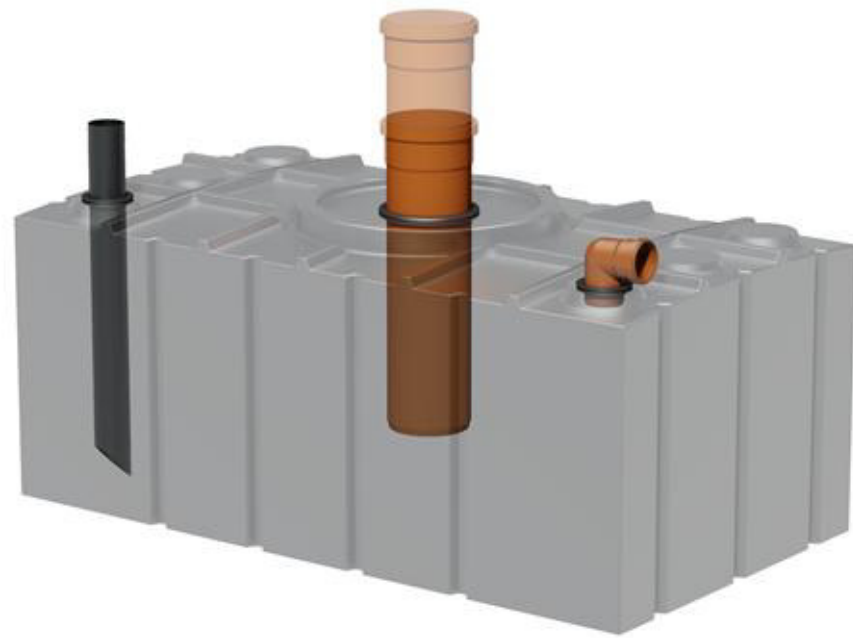

**AQa.Line** Art.-Nr.: AA.20.F001

**AQa.Line 2000 L Abwasserflachtank mit Kontrollschacht DN 250**

Alle Maße in mm

Absaugvorrichtung DN 110

Kontrollschacht  
mit Deckel DN 250  
Höhenverstellbar

Zulauf DN 110

**AQa.Line** Art.-Nr.: AA.20.F011

**AQa.Line 2000 L Abwasserflachtank  
mit Kontrollschacht DN 250**

Alle Maße in mm