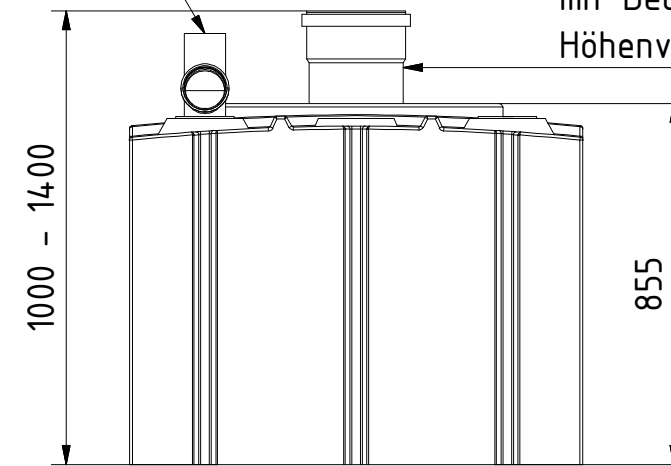

**AQa.Line** Art.-Nr.: AA.20.F001

**AQa.Line 2000 L Abwasserflachtank mit Kontrollschacht DN 250**

Alle Maße in mm

Absaugvorrichtung DN 110

Kontrollschacht  
mit Deckel DN 250  
Höhenverstellbar

Zulauf DN 110

**AQa.Line** Art.-Nr.: AA.20.F011

**AQa.Line 2000 L Abwasserflachtank  
mit Kontrollschacht DN 250**

Alle Maße in mm